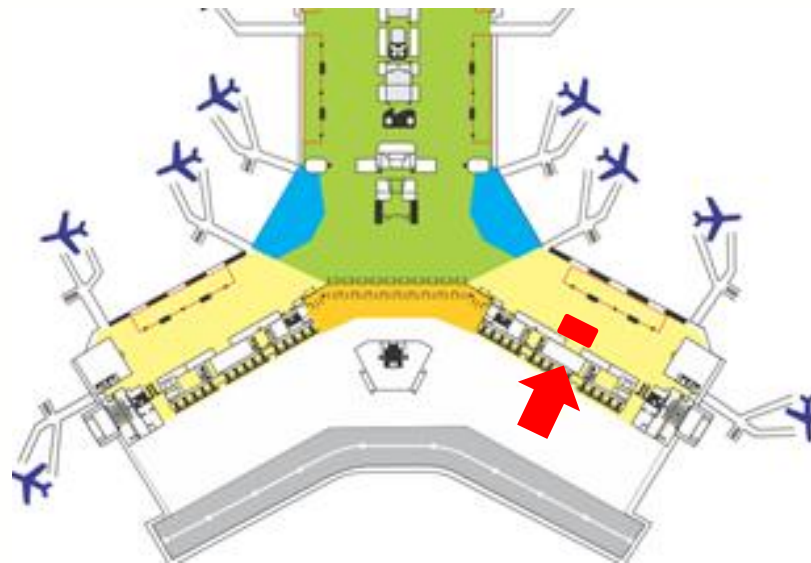

Vị trí: Tầng 2, Lối đi vào phòng chờ hành khách sảnh B

Vị trí – Thông số kỹ thuật – Báo giá

Vị trí:

Khu vực phòng chờ sảnh B.

Thông số kỹ thuật:

Bảng hộp đèn ốp tường gồm 01 mặt

Số lượng: 01 bảng

Kích thước: 2m x 4,5m x 1 mặt

Báo giá:

Phí truyền thông:

Liên hệ

CÔNG TY CỔ PHẦN TRUYỀN THÔNG NEXTBRAND VIỆT NAM

ĐC: Số 32, ngõ 167 Trương Định, Phường Trương Định, Quận Hai Bà Trưng, TP. Hà Nội
VPGD: P. 602 - TTTM Chợ Mơ - Số 459C Bạch Mai - Quận Hai Bà Trưng - Hà Nội
SĐT: 04 6668 0000 | Email: info@nextbrand.com.vn | Website: www.nextbrand.com.vn

PHÒNG CHỜ SẢNH B