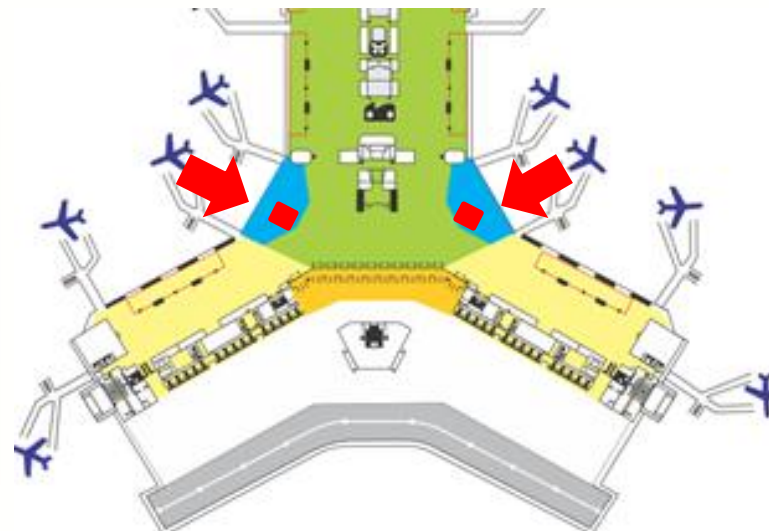

VỊ TRÍ : KHU VỰC LỐI RỄ VÀO CÁC PHÒNG CHỜ SẢNH A, B, C VÀ D

Vị trí – Thông số kỹ thuật – Báo giá

VỊ TRÍ:

Khu vực lối rẽ vào các phòng chờ sảnh A, B, C và D

THÔNG SỐ KỸ THUẬT:

Hình thức: Bảng hộp đèn ốp tường gồm 01 mặt

Số lượng: 02 bảng
(Cánh trái 01 bảng; cánh phải 01 bảng)

Kích thước của 1 bảng: 2m x 4m x 01 mặt

BÁO GIÁ:

Phí truyền thông:
Liên hệ

CÔNG TY CỔ PHẦN TRUYỀN THÔNG NEXTBRAND VIỆT NAM

ĐC: Số 32, ngõ 167 Trương Định, Phường Trương Định, Quận Hai Bà Trưng, TP. Hà Nội
VPGD: P. 602 - TTTM Chợ Mơ - Số 459C Bạch Mai - Quận Hai Bà Trưng - Hà Nội
SĐT: 04 6668 0000 | Email: info@nextbrand.com.vn | Website: www.nextbrand.com.vn

LỐI RỄ VÀO CÁC PHÒNG CHỜ