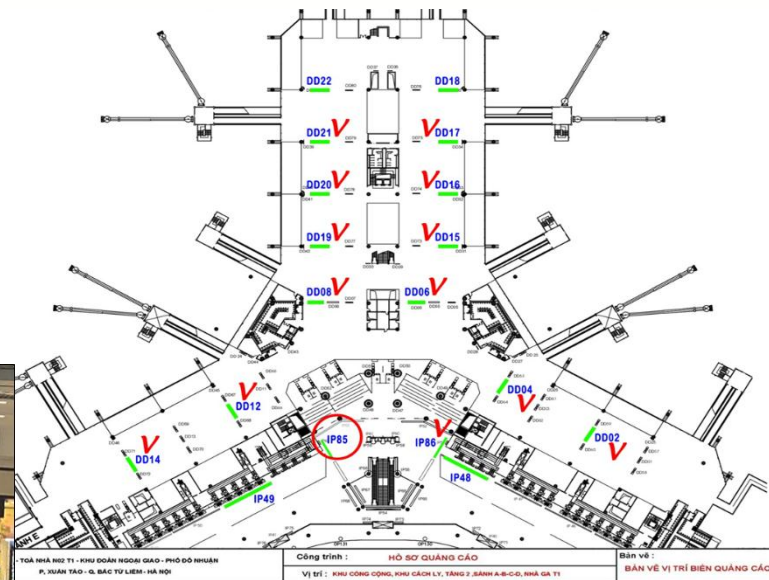

HÌNH ẢNH PHỐI CẢNH VỊ TẦNG 1 – NHÀ GA NB - TA

VỊ TRÍ : VỊ TRÍ DA05- DA06 - ỐP TƯỜNG TRẦN LỐI RA

Vị trí – Thông số kỹ thuật – Báo giá

VỊ TRÍ:

VỊ TRÍ DA05- DA06 - ỐP TƯỜNG TRẦN LỐI RA

THÔNG SỐ KỸ THUẬT:

Hình thức: Bảng hộp đèn ốp tường gồm 01 mặt
Số lượng: 02 bảng
Kích thước của 1 bảng: 6m(w) x 1,5m(h) x 01 mặt
Thời gian chiếu sáng: 6h-24h

VỊ TRÍ DA05- DA06 - ỐP TƯỜNG TRẦN LỐI RA
NB - TA

VỊ TRÍ : VỊ TRÍ PHÒNG CHỜ LÊN MÁY BAY

Vị trí – Thông số kỹ thuật – Báo giá

VỊ TRÍ:

Vị trí phòng chờ lên máy bay.

THÔNG SỐ KỸ THUẬT:

Hình thức: Bảng treo thả hai mặt
Số lượng: 02 bảng
Kích thước của 1 bảng: 2,4m(w) x 0,8m(h) x 02 mặt
Thời gian chiếu sáng: 6h-24h