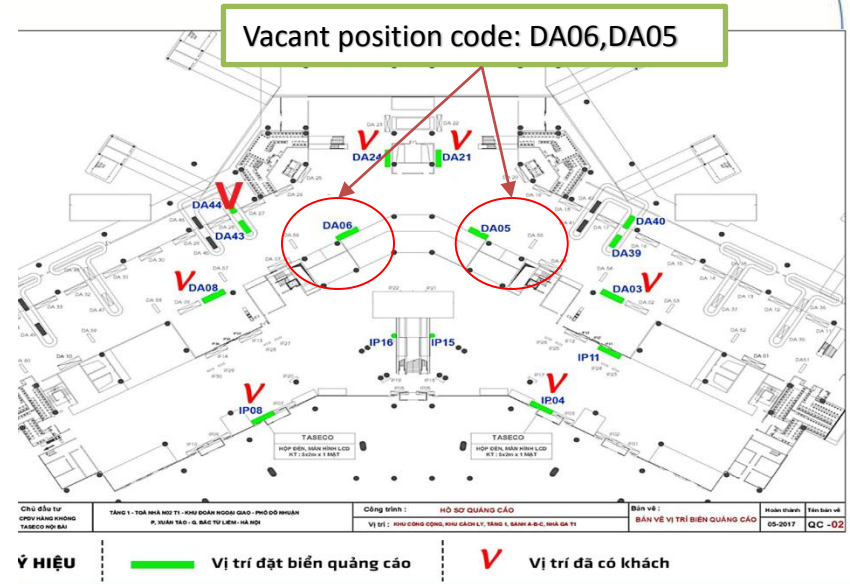

Số lượng: 02 bảng
(Cánh trái 01 bảng; cánh phải 01 bảng)

Kích thước của 1 bảng: 2m x 4m x 01 mặt

BÁO GIÁ:

Phí truyền thông:
Liên hệ

CÔNG TY CỔ PHẦN TRUYỀN THÔNG NEXTBRAND VIỆT NAM

ĐC: Số 32, ngõ 167 Trương Định, Phường Trương Định, Quận Hai Bà Trưng, TP. Hà Nội
VPGD: P. 602 - TTTM Chợ Mơ - Số 459C Bạch Mai - Quận Hai Bà Trưng - Hà Nội
SĐT: 04 6668 0000 | Email: info@nextbrand.com.vn | Website: www.nextbrand.com.vn

LỐI RỄ VÀO CÁC PHÒNG CHỜ

VỊ TRÍ : VỊ TRÍ IP11 - ÔP TƯỜNG TRÊN CỬA VÀO KHU VỰC CÁCH LY

Vị trí – Thông số kỹ thuật – Báo giá

VỊ TRÍ:

VỊ TRÍ IP11 - ÔP TƯỜNG TRÊN CỬA VÀO KHU VỰC CÁCH LY

THÔNG SỐ KỸ THUẬT:

Hình thức: Bảng hộp đèn ốp tường gồm 01 mặt
Số lượng: 01 bảng
Kích thước của 1 bảng: 6m(w) x 1,5m(h) x 01 mặt
Thời gian chiếu sáng: 6h-24h

HÌNH ẢNH PHỐI CẢNH VỊ TẦNG 1 – NHÀ GA NB - TA

VỊ TRÍ : VỊ TRÍ DA05- DA06 - ỐP TƯỜNG TRẦN LỐI RA

Vị trí – Thông số kỹ thuật – Báo giá

VỊ TRÍ:

VỊ TRÍ DA05- DA06 - ỐP TƯỜNG TRẦN LỐI RA

THÔNG SỐ KỸ THUẬT:

Hình thức: Bảng hộp đèn ốp tường gồm 01 mặt
Số lượng: 02 bảng
Kích thước của 1 bảng: 6m(w) x 1,5m(h) x 01 mặt
Thời gian chiếu sáng: 6h-24h