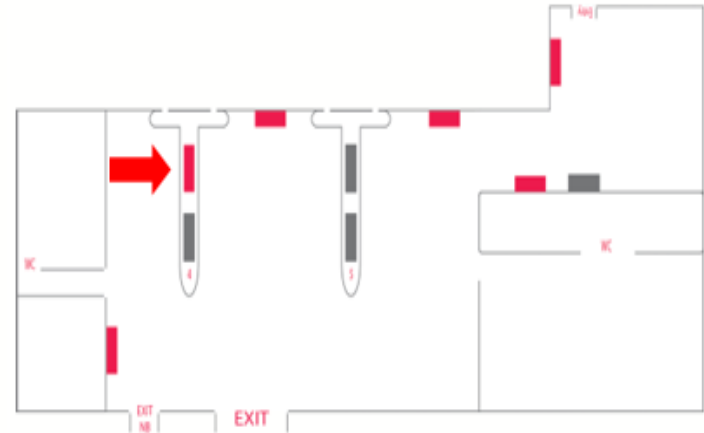

LỐI VÀO KHU VỰC NHẬN HÀNH LÝ SẢNH E

VỊ TRÍ : KHU VỰC NHẬN HÀNH LÝ SẢNH E

Vị trí – Thông số kỹ thuật – Báo giá

VỊ TRÍ:

Lối vào khu vực nhận hành lý
– Sân E

THÔNG SỐ KỸ THUẬT:

Hình thức: Biển hộp đèn 1 mặt
Số lượng: 01 biển
Kích thước: 2m * 5m * 1m

LỐI VÀO KHU VỰC NHẬN HÀNH LÝ SẢNH E

VỊ TRÍ : KHU VỰC QUỐC NỘI ĐẾN SẢNH E

Vị trí – Thông số kỹ thuật – Báo giá

VỊ TRÍ:

Khu vực băng chuyền nhận hành lý – Cách ly Quốc Nội đến Sân E

THÔNG SỐ KỸ THUẬT:

Hình thức: Biển hộp đèn 2 mặt
Số lượng: 01 biển
Kích thước: 1.5m * 3.5m * 2 mặt