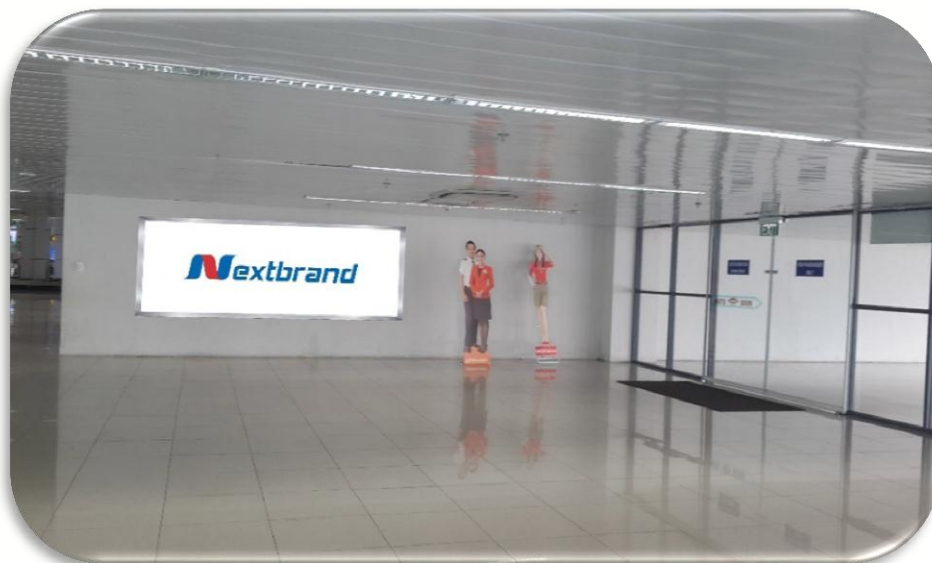

PHÒNG CHỜ SẢNH E

VỊ TRÍ : KHU VỰC NHẬN HÀNH LÝ SẢNH E

Vị trí – Thông số kỹ thuật – Báo giá

VỊ TRÍ:

Lối vào khu vực nhận hành lý
– Sân E

THÔNG SỐ KỸ THUẬT:

Hình thức: Biển hộp đèn 1 mặt
Số lượng: 01 biển
Kích thước: 2m * 5m * 1m