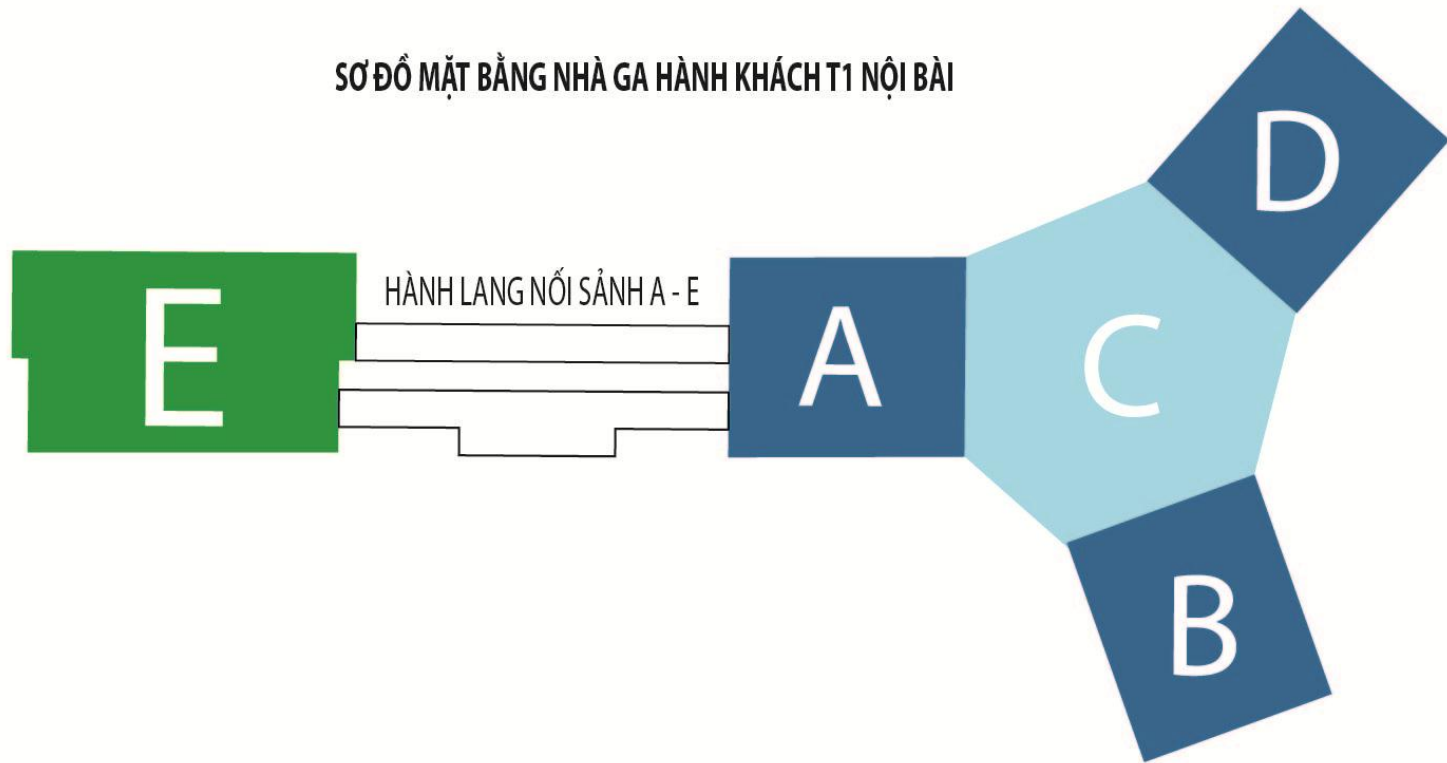

SƠ ĐỒ MẶT BẰNG NHÀ GA HÀNH KHÁCH T1 NỘI BÀI

CÔNG TY CỔ PHẦN TRUYỀN THÔNG NEXTBRAND VIỆT NAM

ĐC: Số 32, ngõ 167 Trương Định, Phường Trương Định, Quận Hai Bà Trưng, TP. Hà Nội
VPGD: P. 602 - TTTM Chợ Mơ - Số 459C Bạch Mai - Quận Hai Bà Trưng - Hà Nội
SĐT: 04 6668 0000 | Email: info@nextbrand.com.vn | Website: www.nextbrand.com.vn

**MẶT BẰNG TỔNG THỂ
NHÀ GA T1**