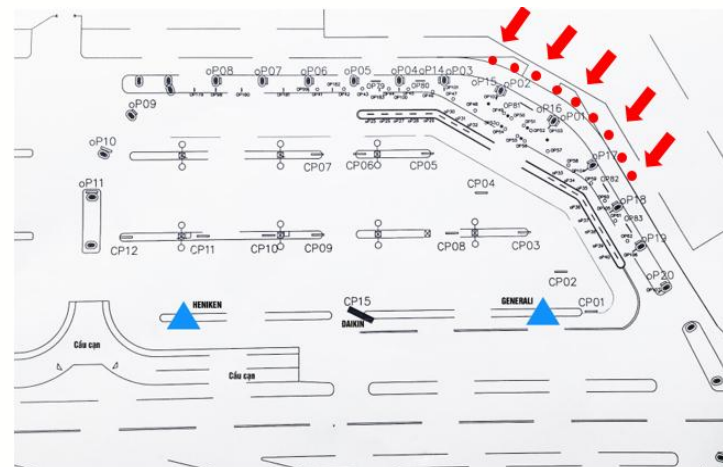

Số lượng: 15 biển

Kích thước: Đường kính 80cm/ biển

BÁO GIÁ:

Phí truyền thông:

Liên hệ

CÔNG TY CỔ PHẦN TRUYỀN THÔNG NEXTBRAND VIỆT NAM

ĐC: Số 32, ngõ 167 Trương Định, Phường Trương Định, Quận Hai Bà Trưng, TP. Hà Nội
VPGD: P. 602 - TTTM Chợ Mơ - Số 459C Bạch Mai - Quận Hai Bà Trưng - Hà Nội
SĐT: 04 6668 0000 | Email: info@nextbrand.com.vn | Website: www.nextbrand.com.vn

KHU VỰC GẦM CẦU CẠN

VỊ TRÍ : KHU VỰC HÀNG RÀO TRONG

Vị trí – Thông số kỹ thuật – Báo giá

VỊ TRÍ:

Khu vực công cộng AB – Khu vực chờ taxi

THÔNG SỐ KỸ THUẬT:

Hình thức: Biển bạt 2 mặt
Số lượng: 16 biển
Kích thước của 1 biển:
1.2m * 0.5m * 02 mặt