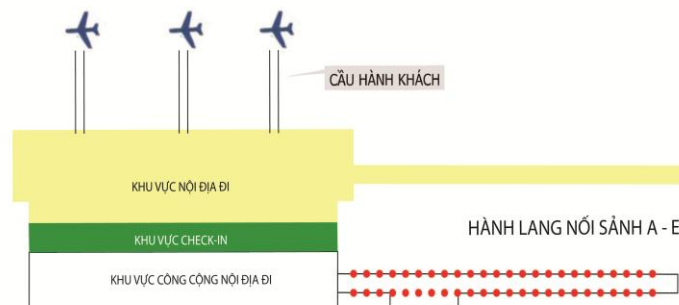

HÌNH ẢNH DEMO QUẢNG CÁO

VỊ TRÍ : KHU VỰC CÔNG CỘNG HÀNH LANG NỐI A - E

Vị trí – Thông số kỹ thuật – Báo giá

VỊ TRÍ:

Khu vực công cộng hành lang nối A - E

THÔNG SỐ KỸ THUẬT:

Hình thức: Khung tranh điện
Số lượng: 24 khung
Kích thước: 0.4m * 1.1m