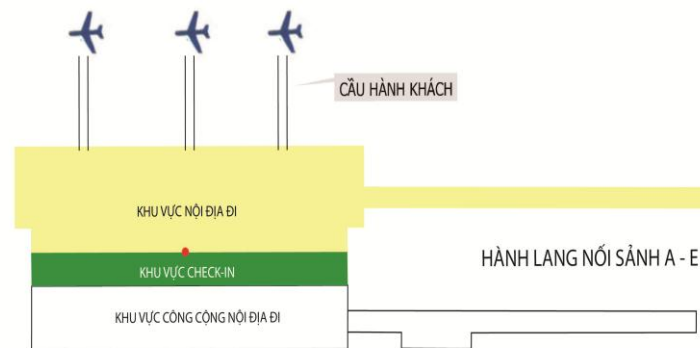

HÌNH ẢNH DEMO QUẢNG CÁO

VỊ TRÍ : KHU VỰC CÔNG CỘNG HÀNH LANG NỐI A - E

Vị trí – Thông số kỹ thuật – Báo giá

VỊ TRÍ:

Khu vực công cộng hành lang nối A - E

THÔNG SỐ KỸ THUẬT:

Hình thức: Khung tranh điện
Số lượng: 24 khung
Kích thước: 0.4m * 1.1m

HÀNH LANG NỐI A - E

VỊ TRÍ : KHU VỰC PHÒNG CHỜ SẢNH E

Vị trí – Thông số kỹ thuật – Báo giá

VỊ TRÍ:

Khu vực Ngồi chờ ra máy bay
– Quốc nội đi – Sân E

THÔNG SỐ KỸ THUẬT:

Hình thức: Biển hộp đèn 1 mặt
Số lượng: 01 biển
Kích thước: 1.2m * 4m * 1 mặt