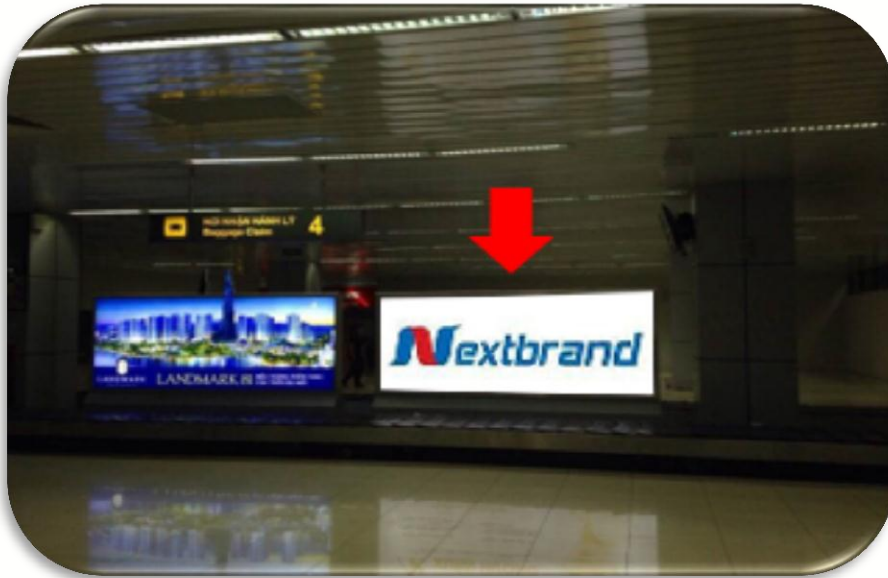

LỐI VÀO KHU VỰC NHẬN HÀNH LÝ SẢNH E

VỊ TRÍ : KHU VỰC NHẬN HÀNH LÝ SẢNH E

Vị trí – Thông số kỹ thuật – Báo giá

VỊ TRÍ:

Lối vào khu vực nhận hành lý
– Sân E

THÔNG SỐ KỸ THUẬT:

Hình thức: Biển hộp đèn 1 mặt
Số lượng: 01 biển
Kích thước: 2m * 5m * 1m

LỐI VÀO KHU VỰC NHẬN HÀNH LÝ SẢNH E

VỊ TRÍ : KHU VỰC QUỐC NỘI ĐẾN SẢNH E

Vị trí – Thông số kỹ thuật – Báo giá

VỊ TRÍ:

Khu vực băng chuyền nhận hành lý – Cách ly Quốc Nội đến Sân E

THÔNG SỐ KỸ THUẬT:

Hình thức: Biển hộp đèn 2 mặt
Số lượng: 01 biển
Kích thước: 1.5m * 3.5m * 2 mặt