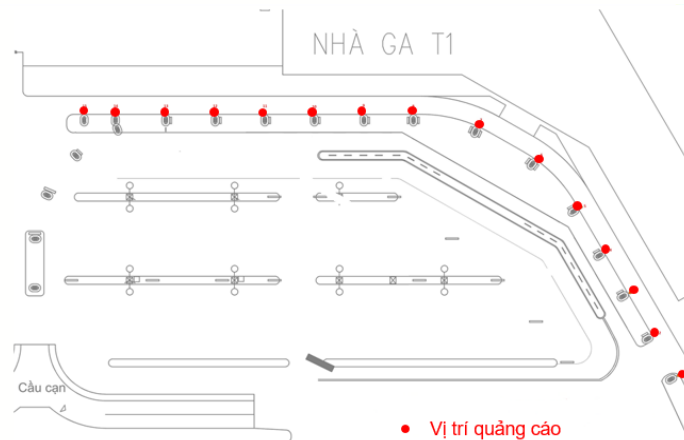

SƠ ĐỒ VỊ TRÍ QUẢNG CÁO TẠI TẦNG 2 – NHÀ GA T1 NB - TA

VỊ TRÍ : VỊ TRÍ IPE 38,IPE 39,IPE 41,IPE 42 – GẮN TRÊN CỬA TỰ ĐỘNG TẦNG 1 – SẢNH E

Vị trí – Thông số kỹ thuật – Báo giá

VỊ TRÍ:

VỊ TRÍ IPE 38,IPE 39,IPE 41,IPE 42 – GẮN TRÊN CỬA TỰ ĐỘNG TẦNG 1 – SẢNH E

THÔNG SỐ KỸ THUẬT:

Hình thức: Bảng hộp đèn ốp tường gồm 01 mặt
Số lượng: 04 bảng
Kích thước của 1 bảng: 8m(w) x 2m(h) x 01 mặt
Thời gian chiếu sáng: 6h-24h

BÁO GIÁ:

Phí truyền thông:
Liên hệ

CÔNG TY CỔ PHẦN TRUYỀN THÔNG NEXTBRAND VIỆT NAM

VỊ TRÍ DA05- DA06 - ỐP TƯỜNG TRẦN LỐI RA NB - TA

VỊ TRÍ : KHU VỰC GẦM CẦU CẠN

Vị trí – Thông số kỹ thuật – Báo giá

VỊ TRÍ:

Khu vực công cộng, chờ xe, sảnh A và B

THÔNG SỐ KỸ THUẬT:

Hình thức: Biển hộp đèn thục nổi 2 mặt