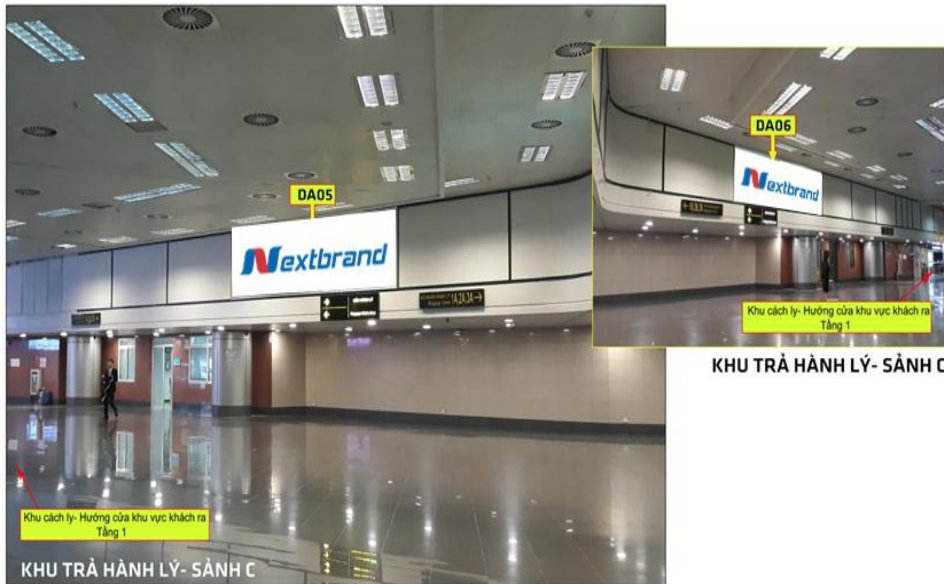

VỊ TRÍ : VỊ TRÍ DA05- DA06 - ỐP TƯỜNG TRẦN LỐI RA

Vị trí – Thông số kỹ thuật – Báo giá

VỊ TRÍ:

VỊ TRÍ DA05- DA06 - ỐP TƯỜNG TRẦN LỐI RA

THÔNG SỐ KỸ THUẬT:

Hình thức: Bảng hộp đèn ốp tường gồm 01 mặt
Số lượng: 02 bảng
Kích thước của 1 bảng: 6m(w) x 1,5m(h) x 01 mặt
Thời gian chiếu sáng: 6h-24h

BÁO GIÁ:

Phí truyền thông:
Liên hệ

CÔNG TY CỔ PHẦN TRUYỀN THÔNG NEXTBRAND VIỆT NAM

ĐC: Số 32, ngõ 167 Trương Định, Phường Trương Định, Quận Hai Bà Trưng, TP. Hà Nội
VPGD: P. 602 - TTTM Chợ Mơ - Số 459C Bạch Mai - Quận Hai Bà Trưng - Hà Nội
SĐT: 04 6668 0000 | Email: info@nextbrand.com.vn | Website: www.nextbrand.com.vn

VỊ TRÍ DA05- DA06 - ỐP TƯỜNG TRẦN LỐI RA
NB - TA