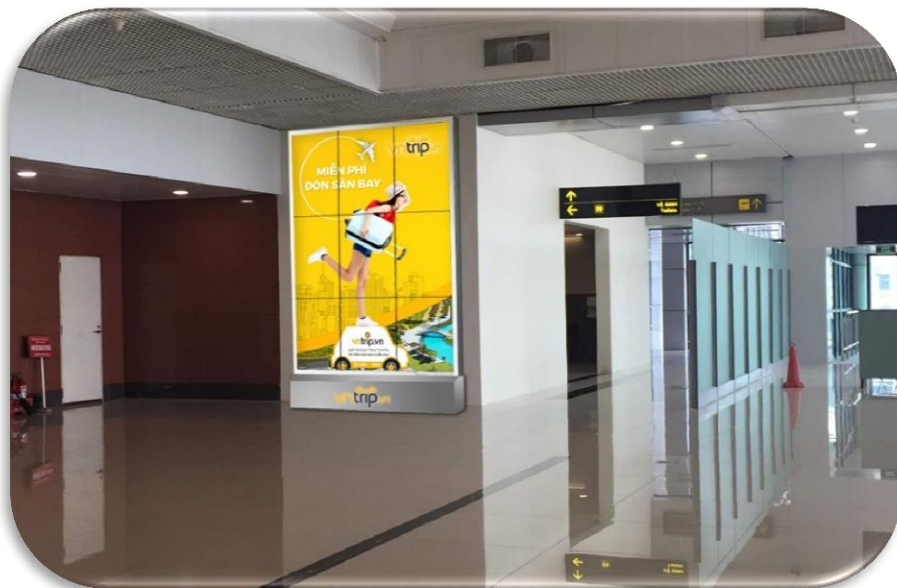

VỊ TRÍ : KHU VỰC PHÒNG CHỜ SẢNH A, B

Vị trí – Thông số kỹ thuật – Báo giá

VỊ TRÍ:

Khu vực phòng chờ sảnh A, B

THÔNG SỐ KỸ THUẬT:

Hình thức: Logo nổi và màn hình LCD

Số lượng: 02 vị trí
(Sảnh A 01 vị trí; sảnh B 01 vị trí)

Kích thước:

Màn hình: 2.1m * 3.7m * 01 mặt

Logo: 20cm * 50cm * 01 mặt

BÁO GIÁ:

Phí truyền thông:

Liên hệ

Chi phí sản xuất: Thỏa thuận

CÔNG TY CỔ PHẦN TRUYỀN THÔNG NEXTBRAND VIỆT NAM

ĐC: Số 32, ngõ 167 Trương Định, Phường Trương Định, Quận Hai Bà Trưng, TP. Hà Nội
VPGD: P. 602 - TTTM Chợ Mơ - Số 459C Bạch Mai - Quận Hai Bà Trưng - Hà Nội
SĐT: 04 6668 0000 | Email: info@nextbrand.com.vn | Website: www.nextbrand.com.vn

PHÒNG CHỜ SẢNH A VÀ B