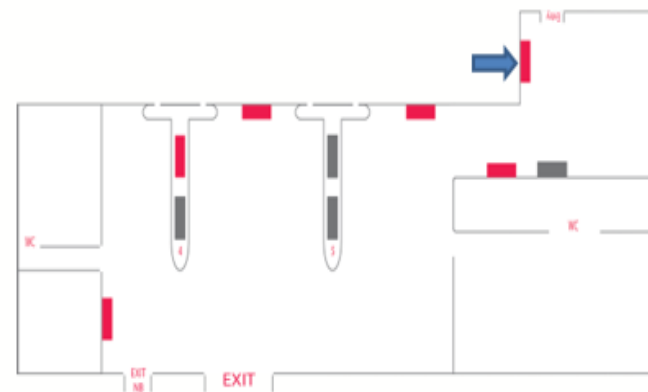

HÀNH LANG NỐI A - E

VỊ TRÍ : KHU VỰC PHÒNG CHỜ SẢNH E

Vị trí – Thông số kỹ thuật – Báo giá

VỊ TRÍ:

Khu vực Ngồi chờ ra máy bay
– Quốc nội đi – Sân E

THÔNG SỐ KỸ THUẬT:

Hình thức: Biển hộp đèn 1 mặt
Số lượng: 01 biển
Kích thước: 1.2m * 4m * 1 mặt

PHÒNG CHỜ SẢNH E

VỊ TRÍ : KHU VỰC NHẬN HÀNH LÝ SẢNH E

Vị trí – Thông số kỹ thuật – Báo giá

VỊ TRÍ:

Lối vào khu vực nhận hành lý
– Sân E

THÔNG SỐ KỸ THUẬT:

Hình thức: Biển hộp đèn 1 mặt
Số lượng: 01 biển
Kích thước: 2m * 5m * 1m