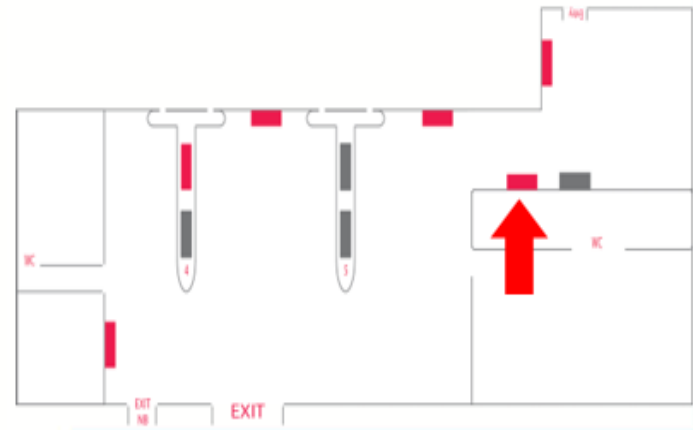

PHÒNG CHỜ SẢNH E

VỊ TRÍ : KHU VỰC NHẬN HÀNH LÝ SẢNH E

Vị trí – Thông số kỹ thuật – Báo giá

VỊ TRÍ:

Lối vào khu vực nhận hành lý
– Sân E

THÔNG SỐ KỸ THUẬT:

Hình thức: Biển hộp đèn 1 mặt
Số lượng: 01 biển
Kích thước: 2m * 5m * 1m

LỐI VÀO KHU VỰC NHẬN HÀNH LÝ SẢNH E

VỊ TRÍ : KHU VỰC NHẬN HÀNH LÝ SẢNH E

Vị trí – Thông số kỹ thuật – Báo giá

VỊ TRÍ:

Lối vào khu vực nhận hành lý
– Sân E

THÔNG SỐ KỸ THUẬT:

Hình thức: Biển hộp đèn 1 mặt
Số lượng: 01 biển
Kích thước: 2m * 5m * 1m