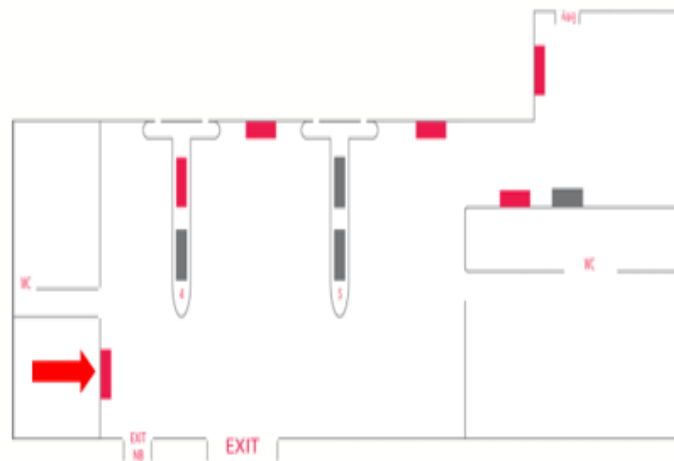

VỊ TRÍ : KHU VỰC QUỐC NỘI ĐẾN SẢNH E

Vị trí – Thông số kỹ thuật – Báo giá

VỊ TRÍ:

Khu vực băng chuyền - Quốc
Nội đến Sân E

THÔNG SỐ KỸ THUẬT:

Hình thức: Biển hộp đèn 1 mặt ốp tường
Số lượng: 01 biển
Kích thước: 2m * 5m * 1 mặt

BÁO GIÁ:

Phí truyền thông:
Liên hệ
Chi phí sản xuất: Thỏa thuận

CÔNG TY CỔ PHẦN TRUYỀN THÔNG NEXTBRAND VIỆT NAM

ĐC: Số 32, ngõ 167 Trương Định, Phường Trương Định, Quận Hai Bà Trưng, TP. Hà Nội
VPGD: P. 602 - TTTM Chợ Mơ - Số 459C Bạch Mai - Quận Hai Bà Trưng - Hà Nội
SĐT: 04 6668 0000 | Email: info@nextbrand.com.vn | Website: www.nextbrand.com.vn