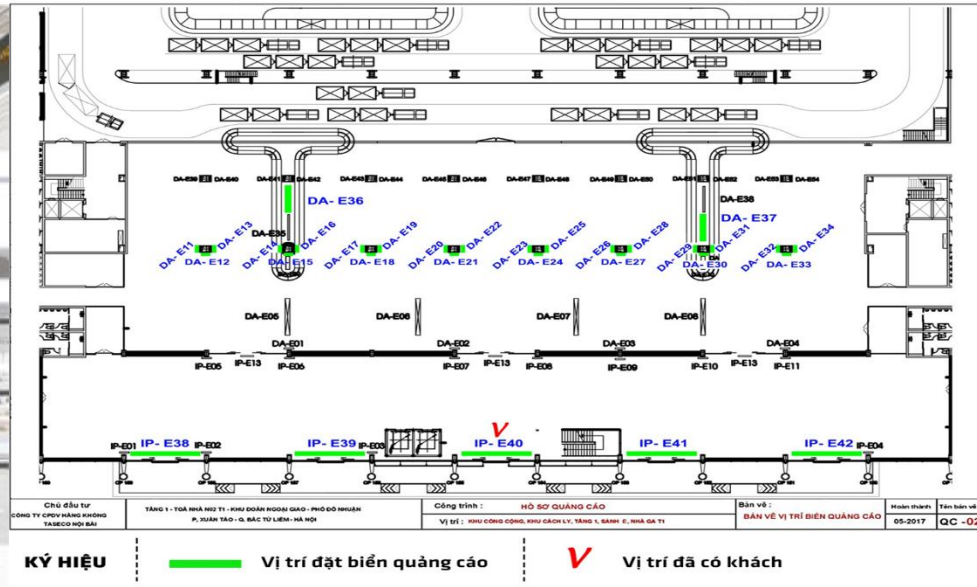

VỊ TRÍ DA05- DA06 - ỐP TƯỜNG TRẦN LỐI RA
NB - TA

VỊ TRÍ : VỊ TRÍ PHÒNG CHỜ LÊN MÁY BAY

Vị trí – Thông số kỹ thuật – Báo giá

VỊ TRÍ:

Vị trí phòng chờ lên máy bay.

THÔNG SỐ KỸ THUẬT:

Hình thức: Bảng treo thả hai mặt
Số lượng: 02 bảng
Kích thước của 1 bảng: 2,4m(w) x 0,8m(h) x 02 mặt
Thời gian chiếu sáng: 6h-24h

SƠ ĐỒ VỊ TRÍ QUẢNG CÁO TẠI TẦNG 2 – NHÀ GA T1 NB - TA

VỊ TRÍ : VỊ TRÍ IPE 38,IPE 39,IPE 41,IPE 42 – GẮN TRÊN CỬA TỰ ĐỘNG TẦNG 1 – SẢNH E

Vị trí – Thông số kỹ thuật – Báo giá

VỊ TRÍ:

VỊ TRÍ IPE 38,IPE 39,IPE 41,IPE 42 – GẮN TRÊN CỬA TỰ ĐỘNG TẦNG 1 – SẢNH E