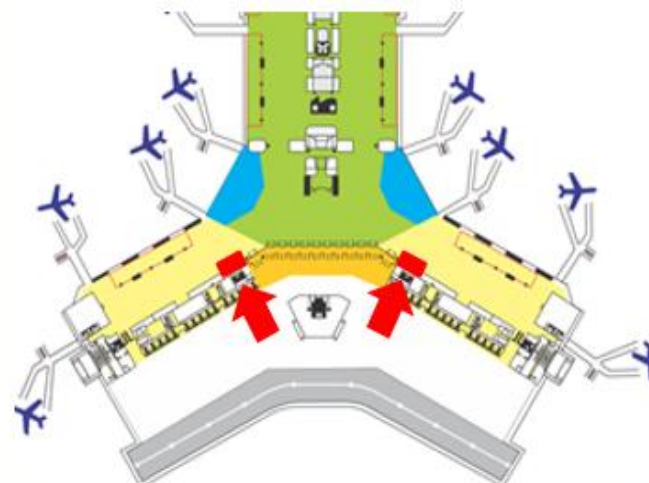

MẶT BẰNG TỔNG THỂ TẦNG 2 NHÀ GA T1

VỊ TRÍ : KHU VỰC PHÒNG CHỜ SẢNH A, B

Vị trí – Thông số kỹ thuật – Báo giá

VỊ TRÍ:

Khu vực phòng chờ sảnh A, B

THÔNG SỐ KỸ THUẬT:

Hình thức: Bảng hộp đèn ốp tường gồm 01 mặt

Số lượng: 02 bảng

(Sảnh A 01 bảng; sảnh B 01 bảng)

Kích thước của 1 bảng:

2m x 4m x 01 mặt

BÁO GIÁ:

Phí truyền thông:

Liên hệ

CÔNG TY CỔ PHẦN TRUYỀN THÔNG NEXTBRAND VIỆT NAM