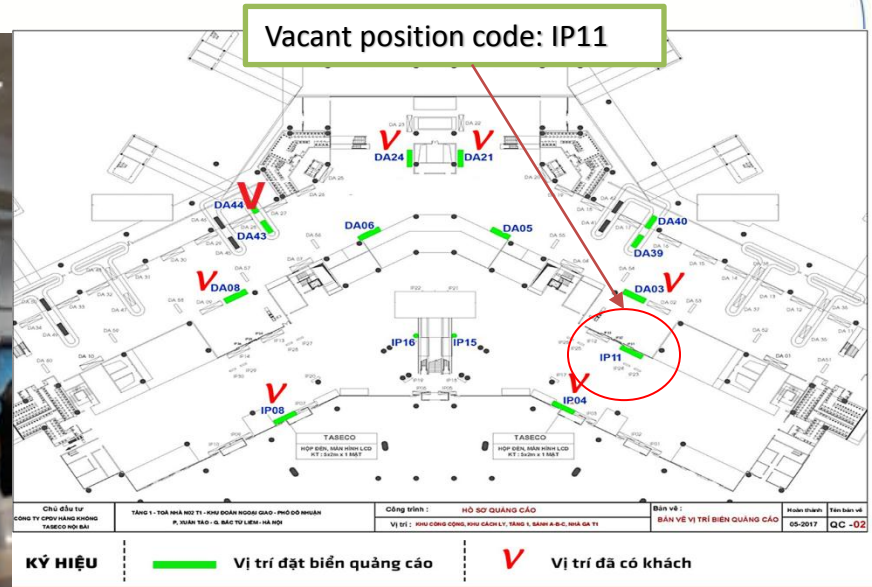

PHÒNG CHỜ SẢNH A VÀ B

VỊ TRÍ : KHU VỰC LỐI RỄ VÀO CÁC PHÒNG CHỜ SẢNH A, B, C VÀ D

Vị trí – Thông số kỹ thuật – Báo giá

VỊ TRÍ:

Khu vực lối rẽ vào các phòng chờ sảnh A, B, C và D

THÔNG SỐ KỸ THUẬT:

Hình thức: Bảng hộp đèn ốp tường gồm 01 mặt

Số lượng: 02 bảng
(Cánh trái 01 bảng; cánh phải 01 bảng)

Kích thước của 1 bảng: 2m x 4m x 01 mặt

BÁO GIÁ:

Phí truyền thông:
Liên hệ

CÔNG TY CỔ PHẦN TRUYỀN THÔNG NEXTBRAND VIỆT NAM

ĐC: Số 32, ngõ 167 Trương Định, Phường Trương Định, Quận Hai Bà Trưng, TP. Hà Nội
VPGD: P. 602 - TTTM Chợ Mơ - Số 459C Bạch Mai - Quận Hai Bà Trưng - Hà Nội
SĐT: 04 6668 0000 | Email: info@nextbrand.com.vn | Website: www.nextbrand.com.vn

LỐI RỄ VÀO CÁC PHÒNG CHỜ

VỊ TRÍ : VỊ TRÍ IP11 - ÔP TƯỜNG TRÊN CỬA VÀO KHU VỰC CÁCH LY

Vị trí – Thông số kỹ thuật – Báo giá

VỊ TRÍ:

VỊ TRÍ IP11 - ÔP TƯỜNG TRÊN CỬA VÀO KHU VỰC CÁCH LY

THÔNG SỐ KỸ THUẬT:

Hình thức: Bảng hộp đèn ốp tường gồm 01 mặt
Số lượng: 01 bảng
Kích thước của 1 bảng: 6m(w) x 1,5m(h) x 01 mặt
Thời gian chiếu sáng: 6h-24h