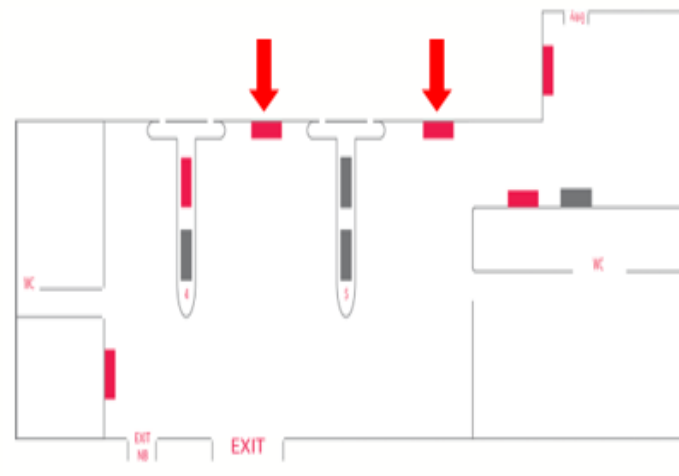

LỐI VÀO KHU VỰC NHẬN HÀNH LÝ SẢNH E

VỊ TRÍ : KHU VỰC NHẬN HÀNH LÝ SẢNH E

Vị trí – Thông số kỹ thuật – Báo giá

VỊ TRÍ:

Lối vào khu vực nhận hành lý
– Sân E

THÔNG SỐ KỸ THUẬT:

Hình thức: Biển hộp đèn 1 mặt
Số lượng: 01 biển
Kích thước: 2m * 5m * 1m

LỐI VÀO KHU VỰC NHẬN HÀNH LÝ SẢNH E

VỊ TRÍ : KHU VỰC QUỐC NỘI ĐẾN SẢNH E

Vị trí – Thông số kỹ thuật – Báo giá

VỊ TRÍ:

Khu vực băng chuyền nhận hành lý – Cách ly Quốc Nội đến Sân E

THÔNG SỐ KỸ THUẬT:

Hình thức: Biển hộp đèn 2 mặt
Số lượng: 01 biển
Kích thước: 1.5m * 3.5m * 2 mặt

NỘI ĐỊA ĐẾN E

VỊ TRÍ : KHU VỰC QUỐC NỘI ĐẾN SẢNH E

Vị trí – Thông số kỹ thuật – Báo giá

VỊ TRÍ:

Khu vực băng chuyền - Quốc
Nội đến Sân E

THÔNG SỐ KỸ THUẬT:

Hình thức: Biển hộp đèn 1 mặt ốp tường
Số lượng: 01 biển
Kích thước: 1.8m * 5m * 1 mặt