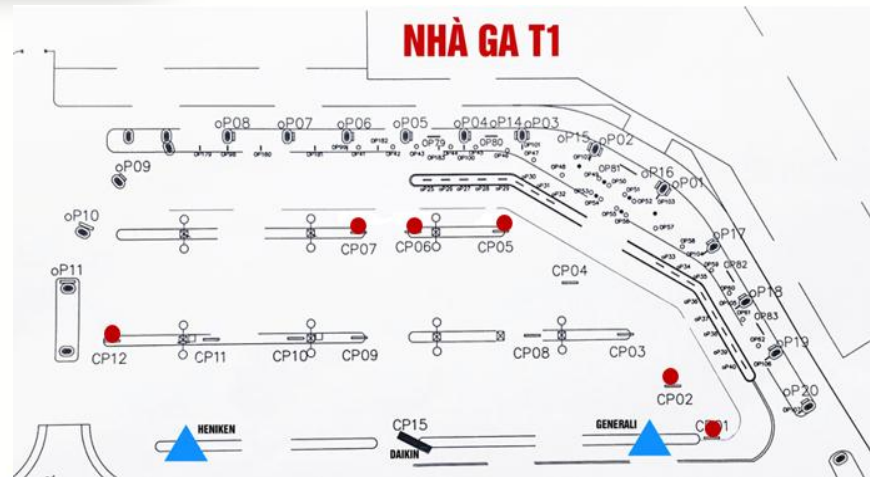

CÔNG TY CỔ PHẦN TRUYỀN THÔNG NEXTBRAND VIỆT NAM

ĐC: Số 32, ngõ 167 Trương Định, Phường Trương Định, Quận Hai Bà Trưng, TP. Hà Nội
VPGD: P. 602 - TTTM Chợ Mơ - Số 459C Bạch Mai - Quận Hai Bà Trưng - Hà Nội
SĐT: 04 6668 0000 | Email: info@nextbrand.com.vn | Website: www.nextbrand.com.vn

HÌNH ẢNH DEMO QUẢNG CÁO