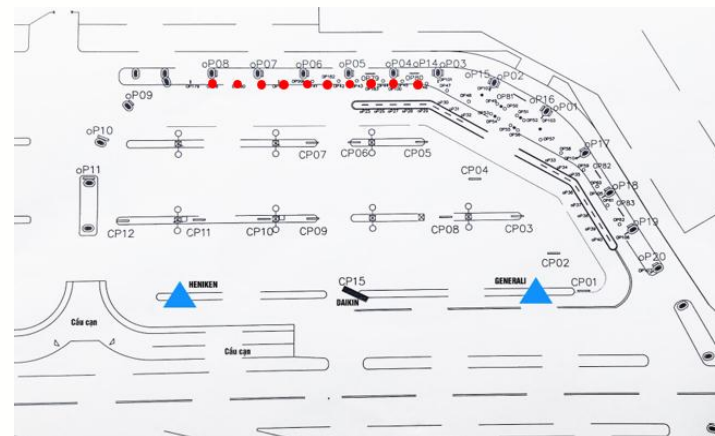

KHU VỰC GẦM CẦU CẠN

VỊ TRÍ : KHU VỰC HÀNG RÀO TRONG

Vị trí – Thông số kỹ thuật – Báo giá

VỊ TRÍ:

Khu vực công cộng AB – Khu vực chờ taxi

THÔNG SỐ KỸ THUẬT:

Hình thức: Biển bạt 2 mặt
Số lượng: 16 biển
Kích thước của 1 biển:
1.2m * 0.5m * 02 mặt

KHU VỰC HÀNG RÀO TRONG

VỊ TRÍ : KHU VỰC HÀNG RÀO NGOÀI

Vị trí – Thông số kỹ thuật – Báo giá

VỊ TRÍ:

Khu vực công cộng AB – Khu vực chờ taxi

THÔNG SỐ KỸ THUẬT:

Hình thức: Biển bạt 1 mặt
Số lượng: 18 biển
Kích thước của 1 biển:
0.8m * 2.8m * 01 mặt