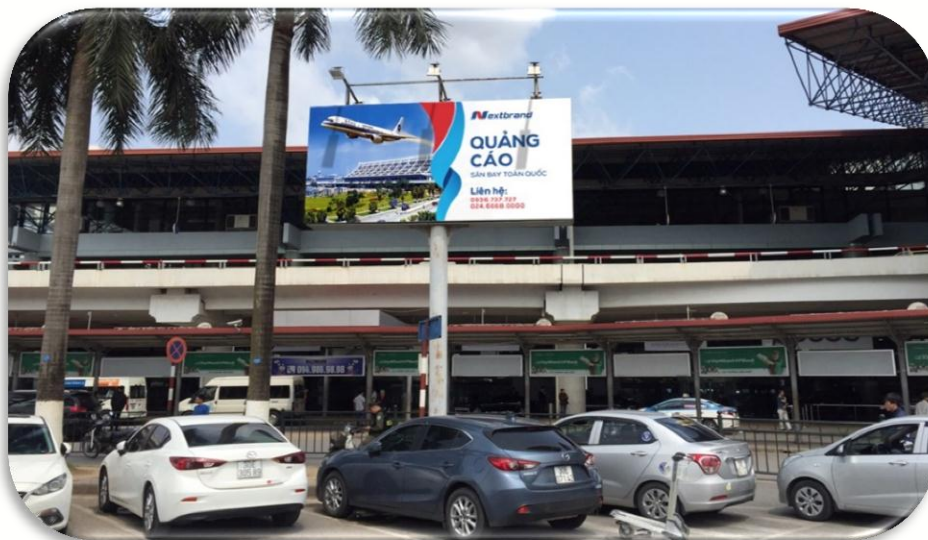

VỊ TRÍ : BÃI ĐỖ XE SẢNH A - B

Vị trí – Thông số kỹ thuật – Báo giá

VỊ TRÍ:

Bãi đỗ xe sảnh A - B

THÔNG SỐ KỸ THUẬT:

Hình thức: Biển hộp đèn 2 mặt
Số lượng: 06 biển (CP01,02,05,06,07,12)
Kích thước của 1 biển:
2.55m * 5m * 02 mặt

BÁO GIÁ:

Phí truyền thông:
Liên hệ
Chi phí sản xuất: Thỏa thuận

CÔNG TY CỔ PHẦN TRUYỀN THÔNG NEXTBRAND VIỆT NAM

ĐC: Số 32, ngõ 167 Trương Định, Phường Trương Định, Quận Hai Bà Trưng, TP. Hà Nội
VPGD: P. 602 - TTTM Chợ Mơ - Số 459C Bạch Mai - Quận Hai Bà Trưng - Hà Nội
SĐT: 04 6668 0000 | Email: info@nextbrand.com.vn | Website: www.nextbrand.com.vn

BÃI ĐỖ XE SẢNH A - B