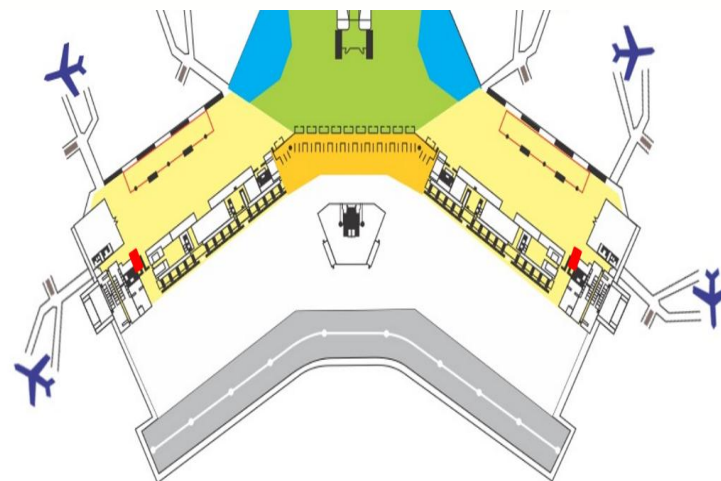

PHÒNG CHỜ SẢNH A VÀ B

Vị trí: Tầng 2, Lối đi vào phòng chờ hành khách sảnh B

Vị trí – Thông số kỹ thuật – Báo giá

Vị trí:

Khu vực phòng chờ sảnh B.

Thông số kỹ thuật:

Bảng hộp đèn ốp tường gồm 01 mặt

Số lượng: 01 bảng

Kích thước: 2m x 4,5m x 1 mặt

Báo giá:

Phí truyền thông:

Liên hệ

CÔNG TY CỔ PHẦN TRUYỀN THÔNG NEXTBRAND VIỆT NAM

ĐC: Số 32, ngõ 167 Trương Định, Phường Trương Định, Quận Hai Bà Trưng, TP. Hà Nội
VPGD: P. 602 - TTTM Chợ Mơ - Số 459C Bạch Mai - Quận Hai Bà Trưng - Hà Nội
SĐT: 04 6668 0000 | Email: info@nextbrand.com.vn | Website: www.nextbrand.com.vn

PHÒNG CHỜ SẢNH B

VỊ TRÍ : KHU VỰC PHÒNG CHỜ SẢNH A, B

Vị trí – Thông số kỹ thuật – Báo giá

VỊ TRÍ:

Khu vực phòng chờ sảnh A, B

THÔNG SỐ KỸ THUẬT:

Hình thức: Logo nổi và màn hình LCD

Số lượng: 02 vị trí
(Sảnh A 01 vị trí; sảnh B 01 vị trí)

Kích thước:

Màn hình: 2.1m * 3.7m * 01 mặt

Logo: 20cm * 50cm * 01 mặt

BÁO GIÁ:

Phí truyền thông:

Liên hệ

Chi phí sản xuất: Thỏa thuận

CÔNG TY CỔ PHẦN TRUYỀN THÔNG NEXTBRAND VIỆT NAM