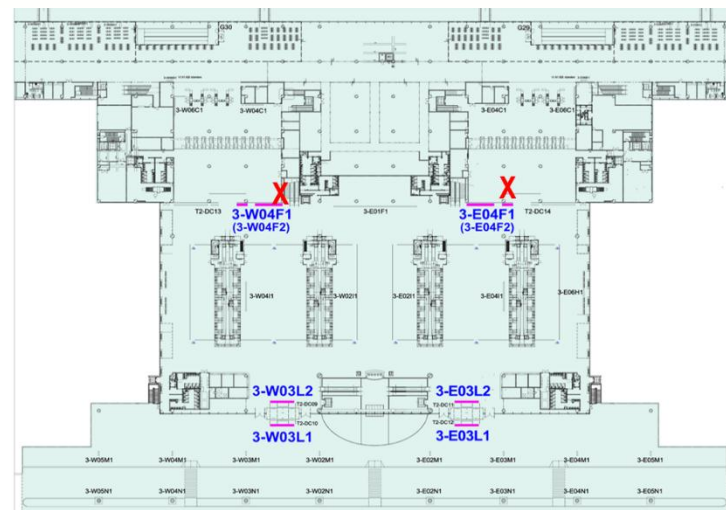

VỊ TRÍ : Location code: 3-W03L2, 3-E03L2 - 3rd floor, inside automatic doors, Public area

Mã đầu tư NVN HANG HANG M8CO H04 BAI	TẦNG 3 - TOWER NHÀ MÀU TRÍ - KHU ĐÔ THỊ MỚI QUẢNG CÁO - PHỐ ĐỒ HUYỀN P. PHẠM VĂN ĐẪU - QUẬN TÂY HỒ - HÀ NỘI	Công trình : HỒ SƠ QUẢNG CÁO Vị trí : PHU CÔNG CÔNG KHU CHỢ L1, TẦNG 3, NHÀ GA T.2	Bản vẽ : BẢN VẼ VỊ TRÍ BIỂN QUẢNG CÁO	Ngày thành lập 09-2017	Tên bản vẽ QC - 02

KÝ HIỆU

Vị trí đặt biển quảng cáo

Vị trí đã có khách

Vị trí – Thông số kỹ thuật – Báo giá

VỊ TRÍ:

CODE: 3-W03L2, 3-E03L2 -
3rd floor, inside automatic
doors, Public area

THÔNG SỐ KỸ THUẬT:

Hình thức: Biển hộp đèn

Số lượng: 02 vị trí

Diện tích quảng cáo: 1,25m(w) x 1,27m(h) x 02 mặt,
3,86m(w) x 1,27m(h) x 01 mặt

Thời gian chiếu sáng: 6h – 24h hàng ngày

BÁO GIÁ:

Phí truyền thông:

Liên hệ

CÔNG TY CỔ PHẦN TRUYỀN THÔNG NEXTBRAND VIỆT NAM

ĐC: Số 32, ngõ 167 Trương Định, Phường Trương Định, Quận Hai Bà Trưng, TP. Hà Nội
VPGD: P. 602 - TTTM Chợ Mơ - Số 459C Bạch Mai - Quận Hai Bà Trưng - Hà Nội
SĐT: 04 6668 0000 | Email: info@nextbrand.com.vn | Website: www.nextbrand.com.vn

VỊ TRÍ QUẢNG CÁO AUTOMATIC OUT DOOR – TẦNG 3