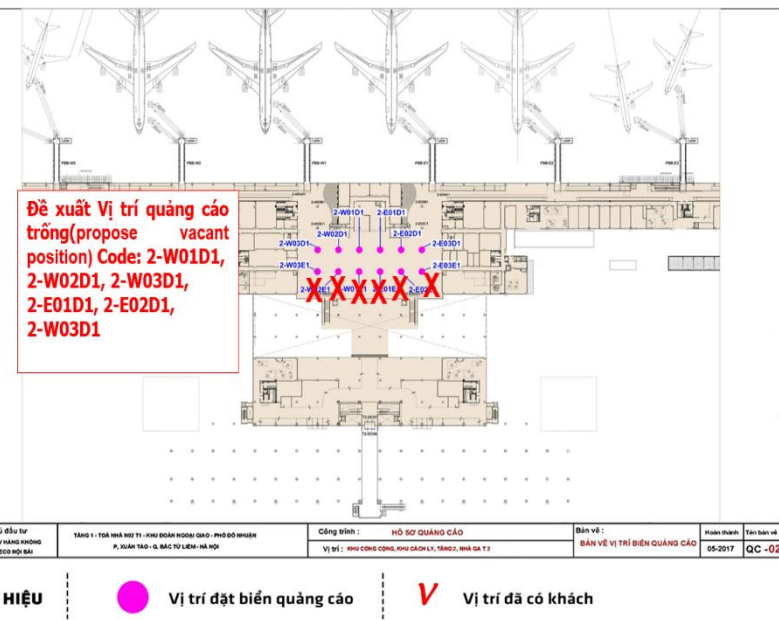

VỊ TRÍ : VỊ TRÍ QUẢNG CÁO NGOÀI SÂN ĐỔ OTO P4

Vị trí – Thông số kỹ thuật – Báo giá

VỊ TRÍ:

VỊ TRÍ QUẢNG CÁO
NGOÀI SÂN ĐỔ OTO P4

THÔNG SỐ KỸ THUẬT:

Hình thức: Biển hộp đèn 2 mặt ngoài trời
Số lượng: 10 bảng
Kích thước của 1 bảng: 2m(w) x 5m(h) x 02 mặt
Thời gian chiếu sáng: 6h-24h hàng ngày

THÔNG SỐ KỸ THUẬT:

Hình thức: Biển tấm lớn 3 mặt ngoài trời
Số lượng: 01 bảng
Kích thước của 1 bảng: 13m(w) x 7m(h) x 03 mặt
Thời gian chiếu sáng: 18h – 24h hàng ngày, 10 bóng đèn 200w/mặt biển
Ký hiệu biển: 1-E18S

VỊ TRÍ QUẢNG CÁO NGOÀI SÂN ĐỒ OTO P4

VỊ TRÍ : Location code: 1-W03L1, 1-E03L1, Automatic out door, public hall / Outside

Vị trí – Thông số kỹ thuật – Báo giá

VỊ TRÍ:

Location code: 1-W03L1, 1-E03L1, Automatic out door, public hall / Outside

THÔNG SỐ KỸ THUẬT:

Hình thức: Biển hộp đèn
Số lượng: 02 bảng
Kích thước của 1 bảng: 8,05m(w) x 1,2m(h) x 01mặt
Thời gian chiếu sáng: 6h – 24h hàng ngày

BÁO GIÁ:

Phí truyền thông:
Liên hệ

CÔNG TY CỔ PHẦN THÔNG THÔNG NEXTBRAND VIỆT NAM