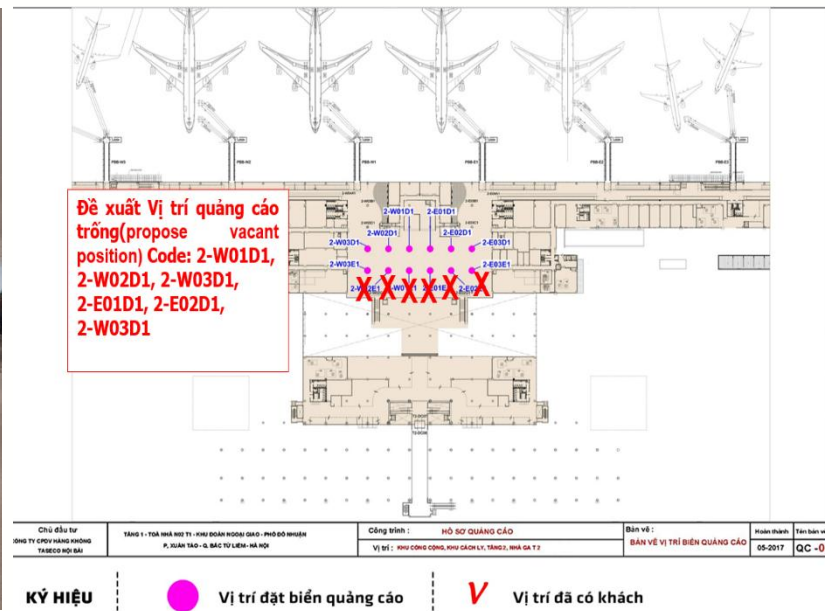

VỊ TRÍ : KHU VỰC QUẦY NHẬP CẢNH/IMMIGRATION AREA – 2ND FLOOR

Vị trí – Thông số kỹ thuật – Báo giá

VỊ TRÍ:

Code: 2-W01D1, 2-W02D1, 2-W03D1, 2-E01D1, 2-E02D1, 2-W03D1 - KHU VỰC QUẦY NHẬP CẢNH TẦNG 2

THÔNG SỐ KỸ THUẬT:

Hình thức: LCD
Số lượng: 06 VỊ TRÍ
Kích thước của 1 bảng: 1,6m(w) x 1,2m(h) x 01 mặt
Thời gian chiếu sáng: 6h – 24h hàng ngày

BÁO GIÁ:

Phí truyền thông:
Liên hệ

CÔNG TY CỔ PHẦN TRUYỀN THÔNG NEXTBRAND VIỆT NAM

ĐC: Số 32, ngõ 167 Trương Định, Phường Trương Định, Quận Hai Bà Trưng, TP. Hà Nội
VPGD: P. 602 - TTTM Chợ Mơ - Số 459C Bạch Mai - Quận Hai Bà Trưng - Hà Nội
SĐT: 04 6668 0000 | Email: info@nextbrand.com.vn | Website: www.nextbrand.com.vn

KHU VỰC QUẦY NHẬP CẢNH – TẦNG 2