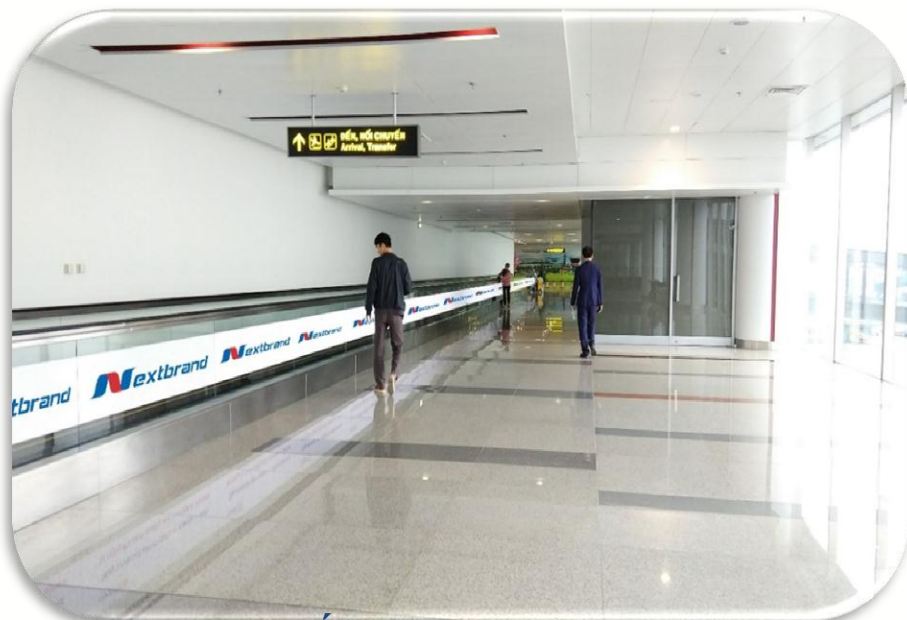

**VỊ TRÍ QUẢNG CÁO
TẠI KHU VỰC NHẬN HÀNH LÝ**

VỊ TRÍ : THANG CUỐN ĐI BỘ

Vị trí – Thông số kỹ thuật – Báo giá

VỊ TRÍ:

Khu vực thang cuốn đi bộ –
Quốc tế đến

THÔNG SỐ KỸ THUẬT:

Hình thức: Decal dán kính
Số lượng: 08 thang
Kích thước của 1 thang:
0.3m (cao) x 53m (dài) x 01 mặt