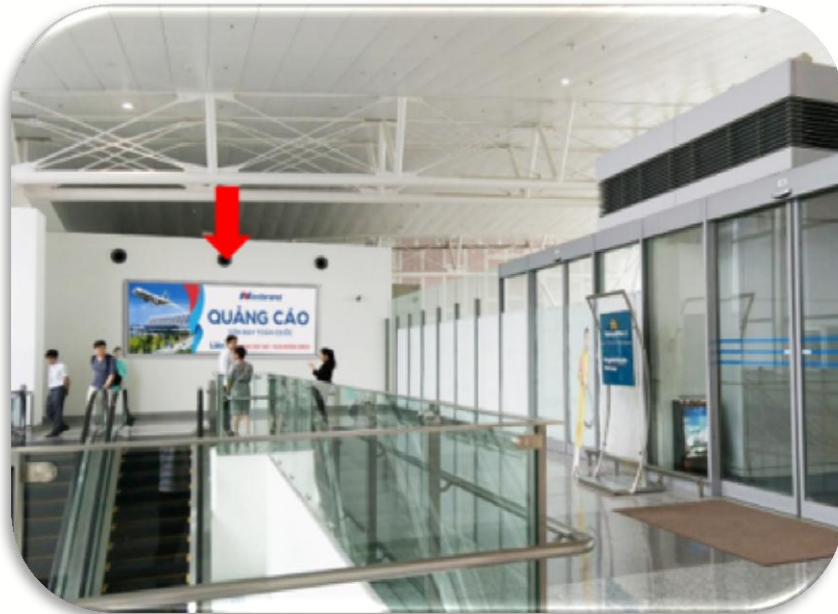

**VỊ TRÍ QUẢNG CÁO
TẠI KHU VỰC NHẬN HÀNH LÝ**

VỊ TRÍ : THANG CUỐN ĐI BỘ

Vị trí – Thông số kỹ thuật – Báo giá

VỊ TRÍ:

Khu vực thang cuốn đi bộ –
Quốc tế đến

THÔNG SỐ KỸ THUẬT:

Hình thức: Decal dán kính
Số lượng: 08 thang
Kích thước của 1 thang:
0.3m (cao) x 53m (dài) x 01 mặt

THANG CUỐN ĐI BỘ

VỊ TRÍ : TRƯỚC CỬA PHÒNG VIP

Vị trí – Thông số kỹ thuật – Báo giá

VỊ TRÍ:

Khu vực trước cửa phòng chờ VIP của Vietnam Airlines – Quốc tế đi – nhà ga T2

THÔNG SỐ KỸ THUẬT:

Hình thức: Biển hộp đèn ốp tường gồm 01 mặt
Số lượng: 01 bảng
Kích thước: 1.5m x 4m x 01 mặt