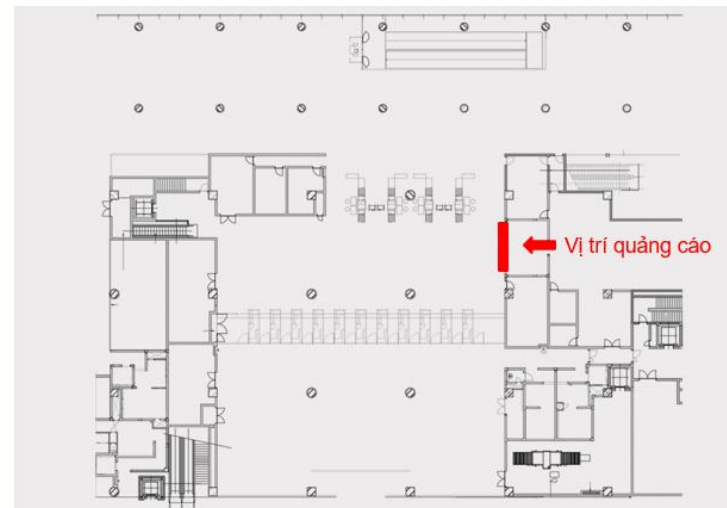

VỊ TRÍ : KHU VỰC HẢI QUAN – QUỐC TẾ ĐI

Vị trí – Thông số kỹ thuật – Báo giá

VỊ TRÍ:

Khu vực hải quan, kiểm tra an ninh - Quốc tế đi

THÔNG SỐ KỸ THUẬT:

Hình thức: Bảng hộp đèn ốp tường gồm 01 mặt, dùng đèn Led

Số lượng: 02 bảng
(Bên trái 01 bảng; bên phải 01 bảng)

Kích thước của 1 bảng:
3m x 6m x 01 mặt

BÁO GIÁ:

Phí truyền thông:
Liên hệ

CÔNG TY CỔ PHẦN TRUYỀN THÔNG NEXTBRAND VIỆT NAM

ĐC: Số 32, ngõ 167 Trương Định, Phường Trương Định, Quận Hai Bà Trưng, TP. Hà Nội
VPGD: P. 602 - TTTM Chợ Mơ - Số 459C Bạch Mai - Quận Hai Bà Trưng - Hà Nội
SĐT: 04 6668 0000 | Email: info@nextbrand.com.vn | Website: www.nextbrand.com.vn

KHU VỰC HẢI QUAN - QUỐC TẾ ĐI