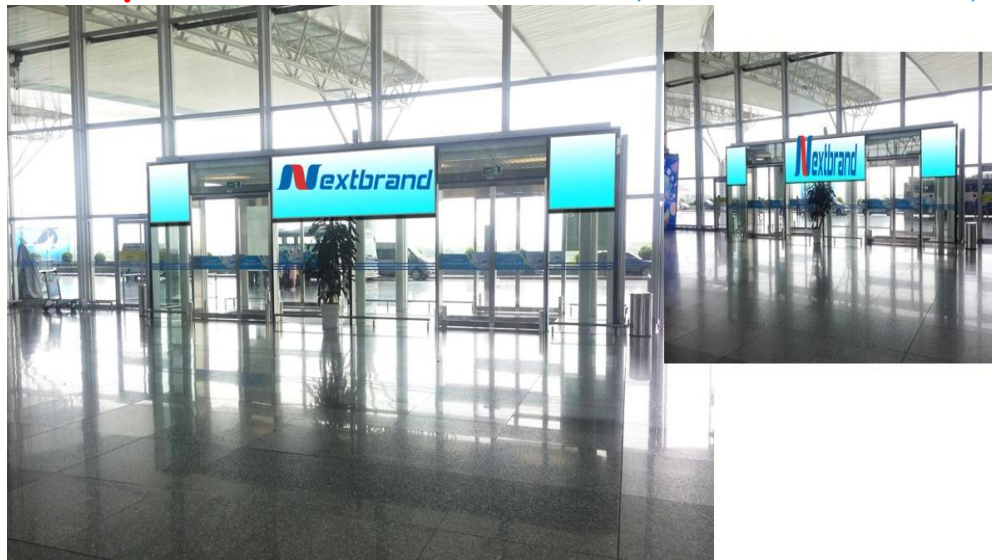

VỊ TRÍ : Location code: 3-W03L2, 3-E03L2 - 3rd floor, inside automatic doors, Public area

Mã đầu tư NVN HANG HANG M8CO H04 BAI	TẦNG 3 - TOWER NHÀ MÀU TRÍ - KHU ĐÔ THỊ MỚI QUẢNG CÁO - PHỐ ĐỒ HUYỀN P. PHẠM VĂN ĐẪU - QUẬN TÂY HỒ - HÀ NỘI	Công trình : HỒ SƠ QUẢNG CÁO Vị trí : PHU CÔNG CÔNG KHU CHỢ L1, TẦNG 3, NHÀ GA T.2	Bản vẽ : BẢN VẼ VỊ TRÍ BIỂN QUẢNG CÁO	Ngày thành lập 09-2017	Tên bản vẽ QC - 02

KÝ HIỆU

Vị trí đặt biển quảng cáo

Vị trí đã có khách

Vị trí – Thông số kỹ thuật – Báo giá

VỊ TRÍ:

CODE: 3-W03L2, 3-E03L2 -
3rd floor, inside automatic
doors, Public area

THÔNG SỐ KỸ THUẬT:

Hình thức: Biển hộp đèn

Số lượng: 02 vị trí

Diện tích quảng cáo: 1,25m(w) x 1,27m(h) x 02 mặt,
3,86m(w) x 1,27m(h) x 01 mặt

Thời gian chiếu sáng: 6h – 24h hàng ngày

BÁO GIÁ:

Phí truyền thông:

Liên hệ

CÔNG TY CỔ PHẦN TRUYỀN THÔNG NEXTBRAND VIỆT NAM

ĐC: Số 32, ngõ 167 Trương Định, Phường Trương Định, Quận Hai Bà Trưng, TP. Hà Nội
VPGD: P. 602 - TTTM Chợ Mơ - Số 459C Bạch Mai - Quận Hai Bà Trưng - Hà Nội
SĐT: 04 6668 0000 | Email: info@nextbrand.com.vn | Website: www.nextbrand.com.vn

VỊ TRÍ QUẢNG CÁO AUTOMATIC OUT DOOR – TẦNG 3