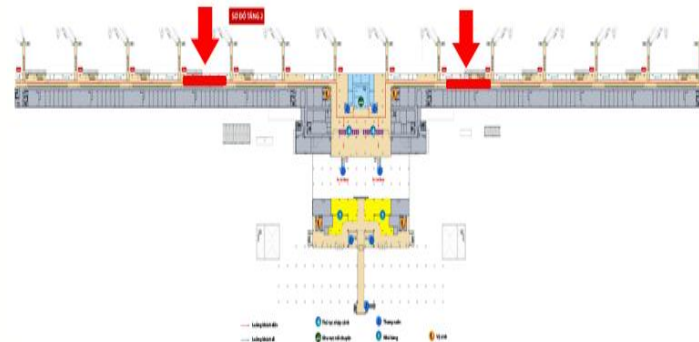

**VỊ TRÍ QUẢNG CÁO
TẠI KHU VỰC NHẬN HÀNH LÝ**

VỊ TRÍ : THANG CUỐN ĐI BỘ

Vị trí – Thông số kỹ thuật – Báo giá

VỊ TRÍ:

Khu vực thang cuốn đi bộ –
Quốc tế đến

THÔNG SỐ KỸ THUẬT:

Hình thức: Decal dán kính
Số lượng: 08 thang
Kích thước của 1 thang:
0.3m (cao) x 53m (dài) x 01 mặt