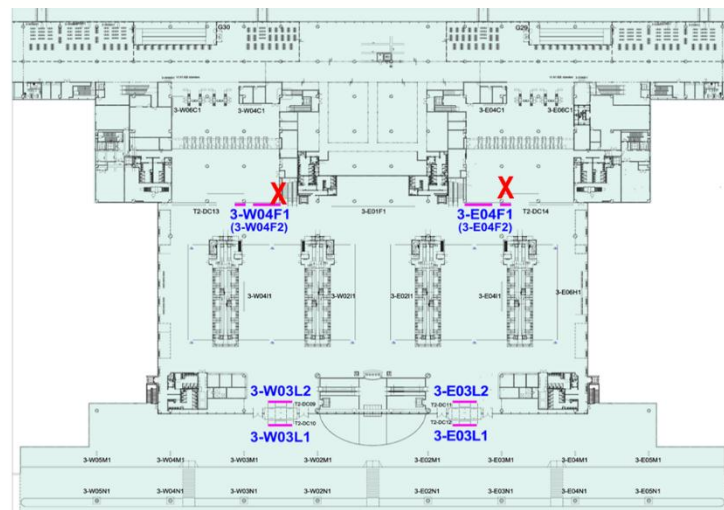

VỊ TRÍ : Location code: 3-W03L1, 3-E03L1, 3rd floor, outside automatic doors, Public area

Biển hộp đèn
1.2m(h) x8m (w)

KỶ HIỆU

Vị trí đặt biển quảng cáo

Vị trí đã có khách

Vị trí – Thông số kỹ thuật – Báo giá

VỊ TRÍ:

CODE: 3-W03L1, 3-E03L1,
3rd floor, outside automatic
doors, Public area

THÔNG SỐ KỸ THUẬT:

Hình thức: Biển hộp đèn

Số lượng: 02 bảng

Kích thước của 1 bảng: 8m(w) x 1,2m(h) x 01 mặt

Thời gian chiếu sáng: 6h – 24h hàng ngày

BÁO GIÁ:

Phí truyền thông:

Liên hệ

CÔNG TY CỔ PHẦN TRUYỀN THÔNG NEXTBRAND VIỆT NAM

ĐC: Số 32, ngõ 167 Trương Định, Phường Trương Định, Quận Hai Bà Trưng, TP. Hà Nội
VPGD: P. 602 - TTTM Chợ Mơ - Số 459C Bạch Mai - Quận Hai Bà Trưng - Hà Nội
SĐT: 04 6668 0000 | Email: info@nextbrand.com.vn | Website: www.nextbrand.com.vn

VỊ TRÍ QUẢNG CÁO AUTOMATIC OUT DOOR – TẦNG 3