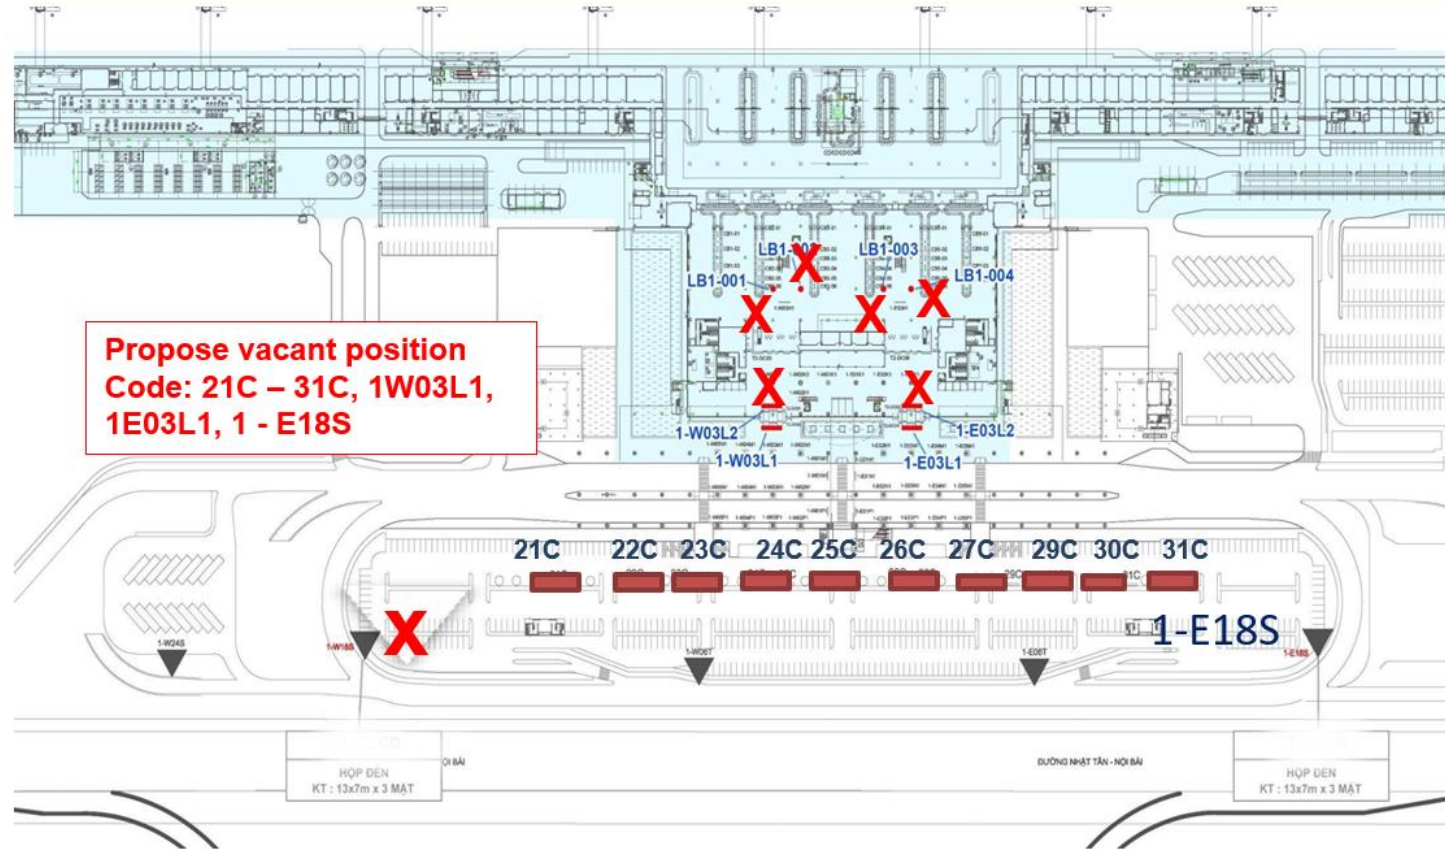

Propose vacant position
Code: 21C – 31C, 1W03L1,
1E03L1, 1 - E18S

KÝ HIỆU

Vị trí đặt biển quảng cáo

X : Vị trí đã có khách

CÔNG TY CỔ PHẦN TRUYỀN THÔNG NEXTBRAND VIỆT NAM

ĐC: Số 32, ngõ 167 Trương Định, Phường Trương Định, Quận Hai Bà Trưng, TP. Hà Nội
VPGD: P. 602 - TTTM Chợ Mơ - Số 459C Bạch Mai - Quận Hai Bà Trưng - Hà Nội
SĐT: 04 6668 0000 | Email: info@nextbrand.com.vn | Website: www.nextbrand.com.vn

SƠ ĐỒ TẦNG 1, NHÀ GA QUỐC TẾ T2, NỘI BÀI
NB - TA