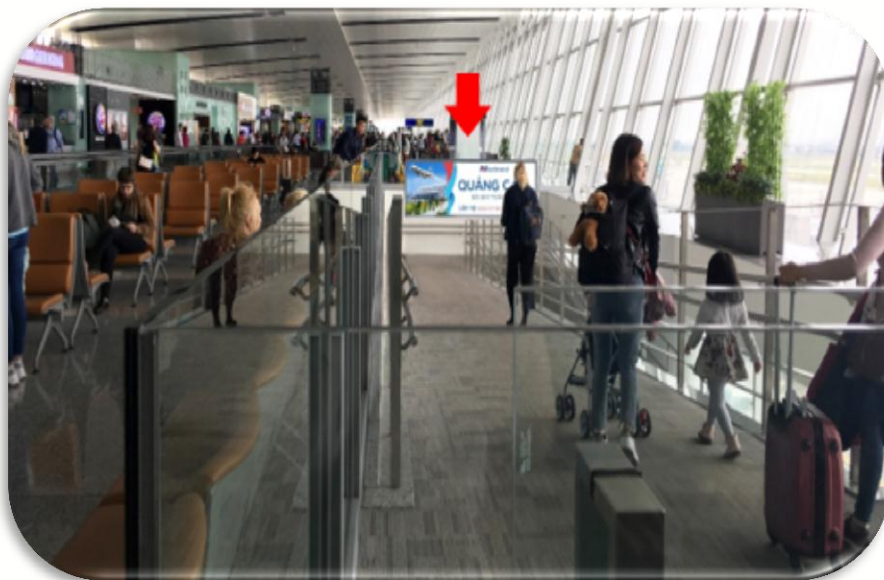

KHU VỰC HẢI QUAN - QUỐC TẾ ĐI

VỊ TRÍ : KHU VỰC HẢI QUAN – QUỐC TẾ ĐI

Vị trí – Thông số kỹ thuật – Báo giá

VỊ TRÍ:

Khu vực đối diện các cửa soi chiếu, hành lang chuyển tiếp các phòng chờ - Quốc tế đi

THÔNG SỐ KỸ THUẬT:

KHU VỰC HẢI QUAN - QUỐC TẾ ĐI

VỊ TRÍ : KHU VỰC LỐI XUỐNG CẦU HÀNH KHÁCH

Vị trí – Thông số kỹ thuật – Báo giá

VỊ TRÍ:

Khu vực lối xuống cầu hành khách để lên máy bay

THÔNG SỐ KỸ THUẬT:

Hình thức: Khung nhôm, căng bạt cao cấp (không đèn)