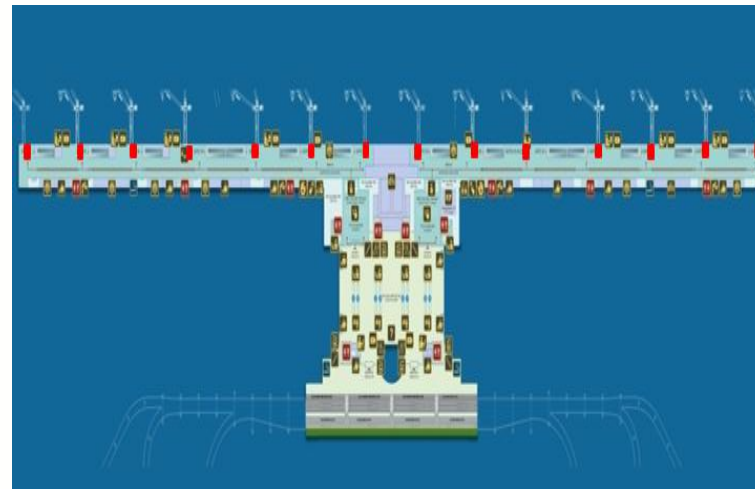

KHU VỰC HẢI QUAN - QUỐC TẾ ĐI

VỊ TRÍ : KHU VỰC HẢI QUAN – QUỐC TẾ ĐI

Vị trí – Thông số kỹ thuật – Báo giá

VỊ TRÍ:

Khu vực đối diện các cửa soi chiếu, hành lang chuyển tiếp các phòng chờ - Quốc tế đi

THÔNG SỐ KỸ THUẬT:

KHU VỰC HẢI QUAN - QUỐC TẾ ĐI

VỊ TRÍ : KHU VỰC LỐI XUỐNG CẦU HÀNH KHÁCH

Vị trí – Thông số kỹ thuật – Báo giá

VỊ TRÍ:

Khu vực lối xuống cầu hành khách để lên máy bay

THÔNG SỐ KỸ THUẬT:

Hình thức: Khung nhôm, căng bạt cao cấp (không đèn)