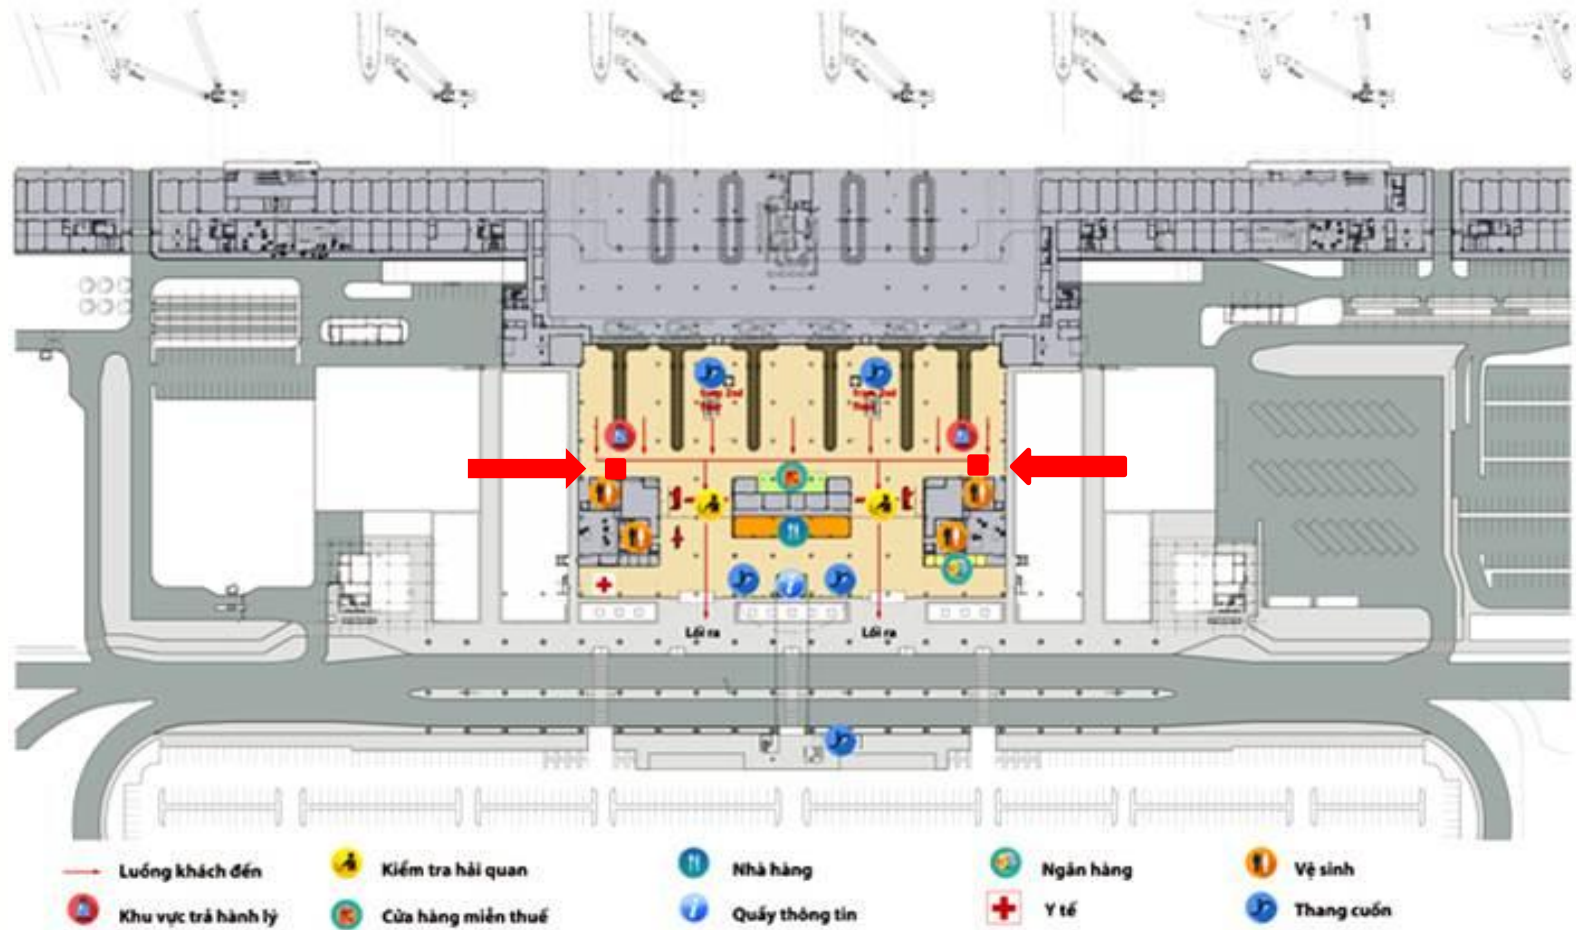

■ Vị trí quảng cáo

CÔNG TY CỔ PHẦN TRUYỀN THÔNG NEXTBRAND VIỆT NAM

ĐC: Số 32, ngõ 167 Trương Định, Phường Trương Định, Quận Hai Bà Trưng, TP. Hà Nội
VPGD: P. 602 - TTTM Chợ Mơ - Số 459C Bạch Mai - Quận Hai Bà Trưng - Hà Nội
SĐT: 04 6668 0000 | Email: info@nextbrand.com.vn | Website: www.nextbrand.com.vn

**VỊ TRÍ QUẢNG CÁO
TẠI KHU VỰC NHẬN HÀNH LÝ**