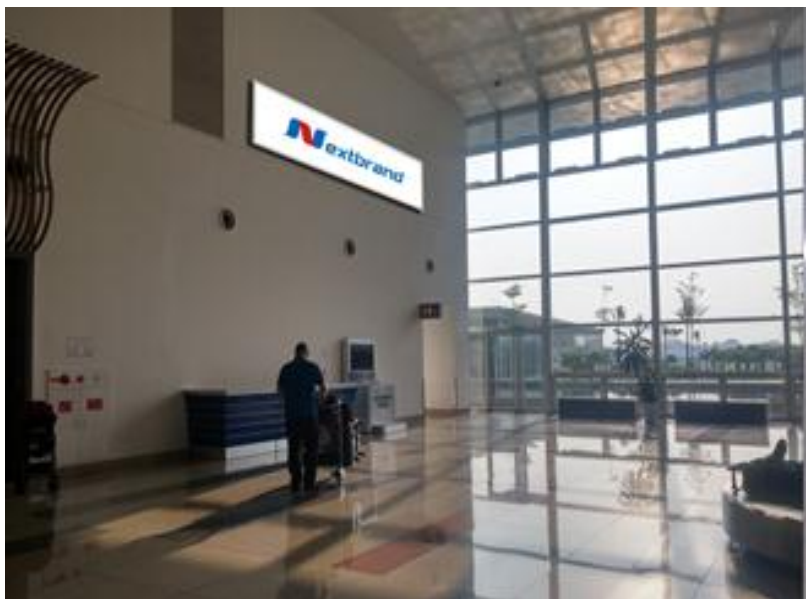

KHU VỰC HẢI QUAN QUỐC TẾ ĐẾN

VỊ TRÍ : KHU VỰC NHẬN HÀNH LÝ

Vị trí – Thông số kỹ thuật – Báo giá

VỊ TRÍ:

Khu vực nhận hành lý – Quốc tế đến

THÔNG SỐ KỸ THUẬT:

Hình thức: Biển hộp đèn ốp tường gồm 1 mặt (có đèn)