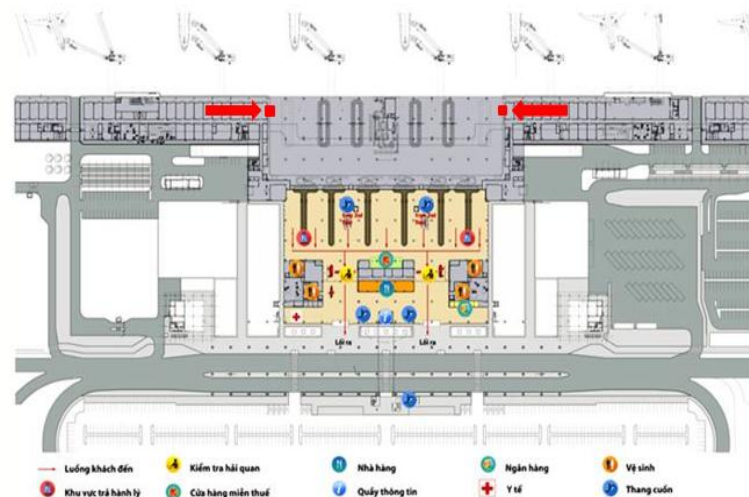

KHU VỰC HẢI QUAN - QUỐC TẾ ĐI

VỊ TRÍ : KHU VỰC LỐI XUỐNG CẦU HÀNH KHÁCH

Vị trí – Thông số kỹ thuật – Báo giá

VỊ TRÍ:

Khu vực lối xuống cầu hành khách để lên máy bay

THÔNG SỐ KỸ THUẬT:

Hình thức: Khung nhôm, căng bạt cao cấp (không đèn)

Số lượng: 14 bảng (Mỗi Gate gồm 01 bảng)

Kích thước: 1m x 4m x 01 mặt

BÁO GIÁ:

Phí truyền thông:

Liên hệ

CÔNG TY CỔ PHẦN TRUYỀN THÔNG NEXTBRAND VIỆT NAM

ĐC: Số 32, ngõ 167 Trương Định, Phường Trương Định, Quận Hai Bà Trưng, TP. Hà Nội
VPGD: P. 602 - TTTM Chợ Mơ - Số 459C Bạch Mai - Quận Hai Bà Trưng - Hà Nội
SĐT: 04 6668 0000 | Email: info@nextbrand.com.vn | Website: www.nextbrand.com.vn

**KHU VỰC LỐI XUỐNG
CẦU HÀNH KHÁCH**

VỊ TRÍ : KHU VỰC HẢI QUAN QUỐC TẾ ĐẾN

Vị trí – Thông số kỹ thuật – Báo giá

VỊ TRÍ:

Khu vực hải quan, kiểm tra an ninh – Quốc tế đến

THÔNG SỐ KỸ THUẬT:

Hình thức: Biển hộp đèn ốp tường gồm 1 mặt
Số lượng: 02 bảng
(Bên trái 01 bảng, bên phải 01 bảng)
Kích thước: 1.5m x 6m x 01 mặt