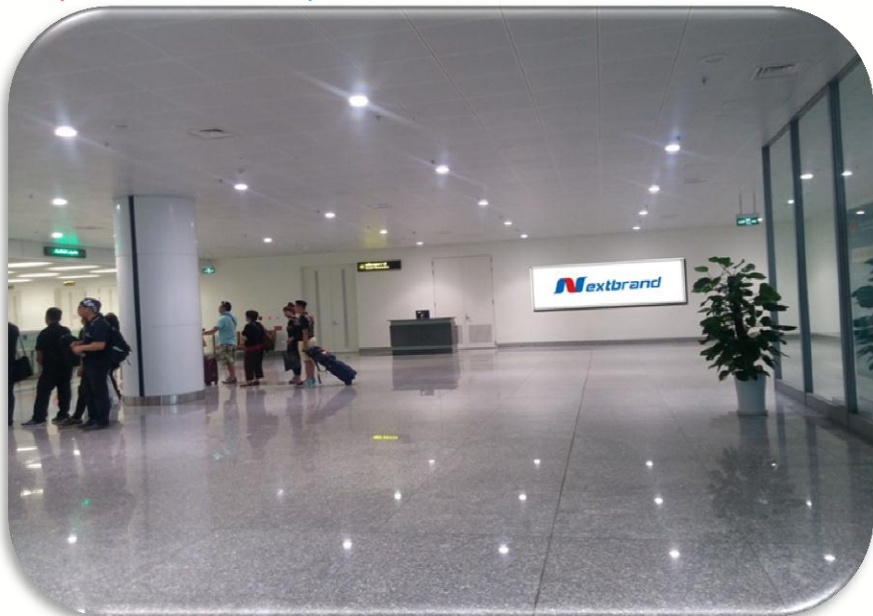

**KHU VỰC LỐI XUỐNG
CẦU HÀNH KHÁCH**

VỊ TRÍ : KHU VỰC HẢI QUAN QUỐC TẾ ĐẾN

Vị trí – Thông số kỹ thuật – Báo giá

VỊ TRÍ:

Khu vực hải quan, kiểm tra an ninh – Quốc tế đến

THÔNG SỐ KỸ THUẬT:

Hình thức: Biển hộp đèn ốp tường gồm 1 mặt
Số lượng: 02 bảng
(Bên trái 01 bảng, bên phải 01 bảng)
Kích thước: 1.5m x 6m x 01 mặt