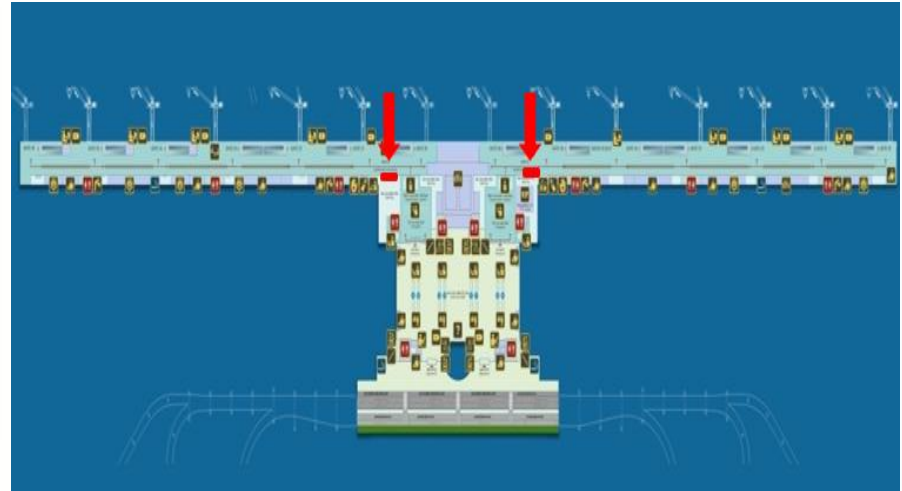

**VỊ TRÍ QUẢNG CÁO
TẠI KHU VỰC NHẬN HÀNH LÝ**

VỊ TRÍ : THANG CUỐN ĐI BỘ

Vị trí – Thông số kỹ thuật – Báo giá

VỊ TRÍ:

Khu vực thang cuốn đi bộ –
Quốc tế đến

THÔNG SỐ KỸ THUẬT:

Hình thức: Decal dán kính
Số lượng: 08 thang
Kích thước của 1 thang:
0.3m (cao) x 53m (dài) x 01 mặt

THANG CUỐN ĐI BỘ

VỊ TRÍ : TRƯỚC CỬA PHÒNG VIP

Vị trí – Thông số kỹ thuật – Báo giá

VỊ TRÍ:

Khu vực trước cửa phòng chờ VIP của Vietnam Airlines – Quốc tế đi – nhà ga T2

THÔNG SỐ KỸ THUẬT:

Hình thức: Biển hộp đèn ốp tường gồm 01 mặt
Số lượng: 01 bảng
Kích thước: 1.5m x 4m x 01 mặt