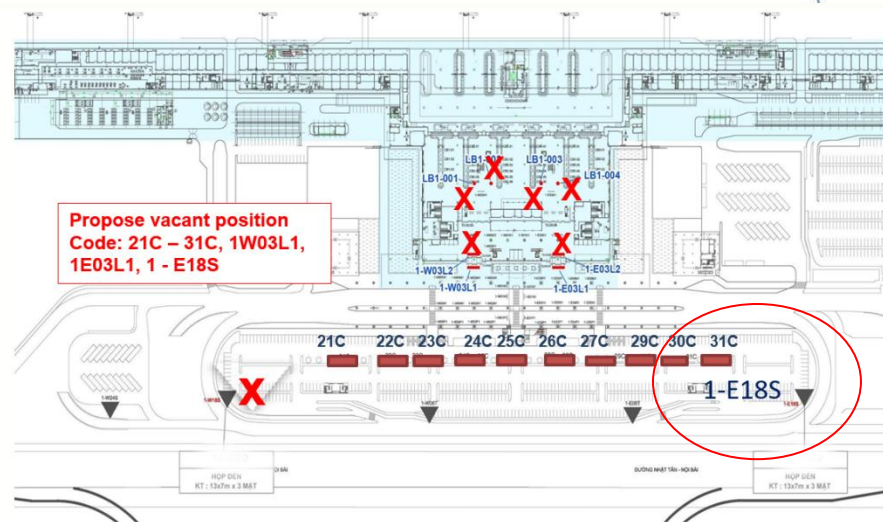

VỊ TRÍ : VỊ TRÍ QUẢNG CÁO NGOÀI SÂN ĐỔ OTO P4

Vị trí – Thông số kỹ thuật – Báo giá

VỊ TRÍ:

VỊ TRÍ QUẢNG CÁO
NGOÀI SÂN ĐỔ OTO P4

THÔNG SỐ KỸ THUẬT:

Hình thức: Biển hộp đèn 2 mặt ngoài trời
Số lượng: 10 bảng
Kích thước của 1 bảng: 2m(w) x 5m(h) x 02 mặt
Thời gian chiếu sáng: 6h-24h hàng ngày

VỊ TRÍ QUẢNG CÁO NGOÀI SÂN ĐỔ OTO P4

Propose vacant position
Code: 21C – 31C, 1W03L1,
1E03L1, 1 - E18S

KÝ HIỆU

Vị trí đặt biển quảng cáo

X : Vị trí đã có khách

CÔNG TY CỔ PHẦN TRUYỀN THÔNG NEXTBRAND VIỆT NAM

SƠ ĐỒ TẦNG 1, NHÀ GA QUỐC TẾ T2, NỘI BÀI
NB - TA

VỊ TRÍ : VỊ TRÍ QUẢNG CÁO NGOÀI SÂN ĐỒ OTO P4

KÝ HIỆU ■ Vị trí đặt biển quảng cáo X : Vị trí đã có khách

Vị trí – Thông số kỹ thuật – Báo giá

VỊ TRÍ:

VỊ TRÍ QUẢNG CÁO
NGOÀI SÂN ĐỒ OTO P4