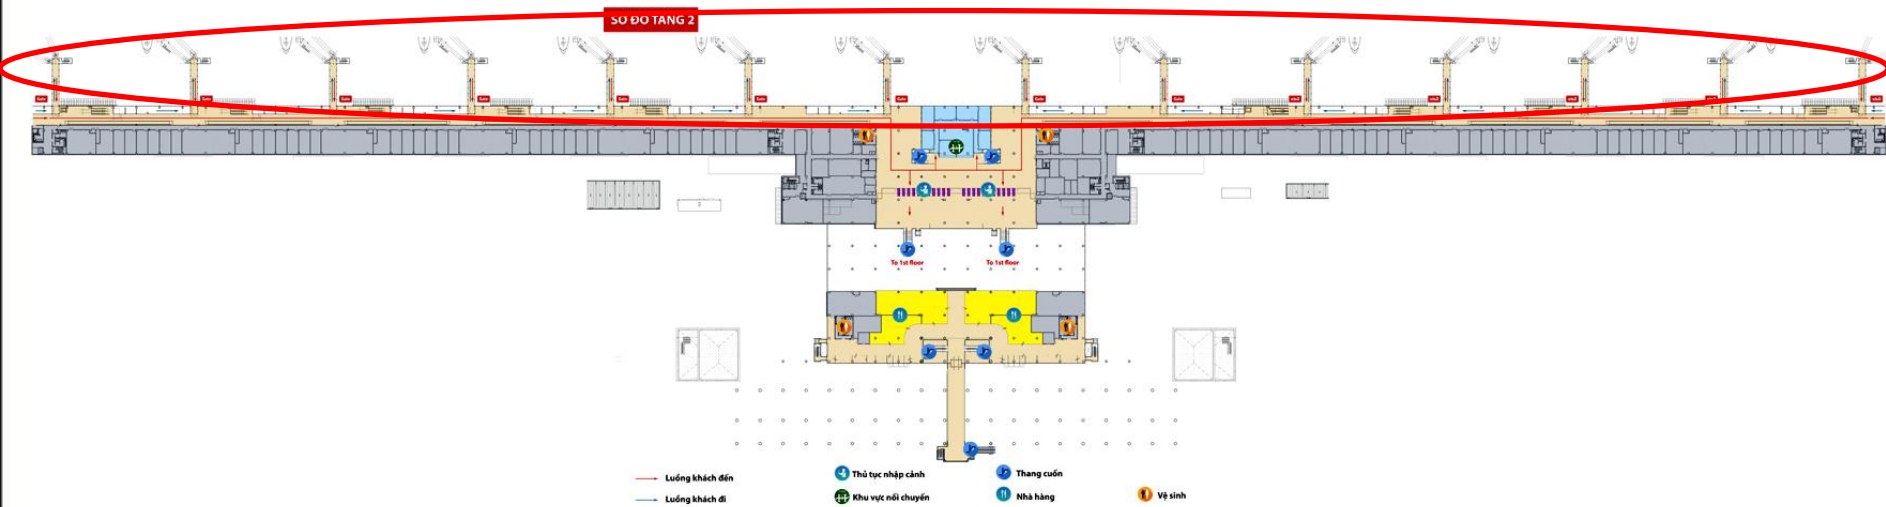

Vị trí quảng cáo

CÔNG TY CỔ PHẦN TRUYỀN THÔNG NEXTBRAND VIỆT NAM

ĐC: Số 32, ngõ 167 Trương Định, Phường Trương Định, Quận Hai Bà Trưng, TP. Hà Nội
VPGD: P. 602 - TTTM Chợ Mơ - Số 459C Bạch Mai - Quận Hai Bà Trưng - Hà Nội
SĐT: 04 6668 0000 | Email: info@nextbrand.com.vn | Website: www.nextbrand.com.vn

VỊ TRÍ QUẢNG CÁO