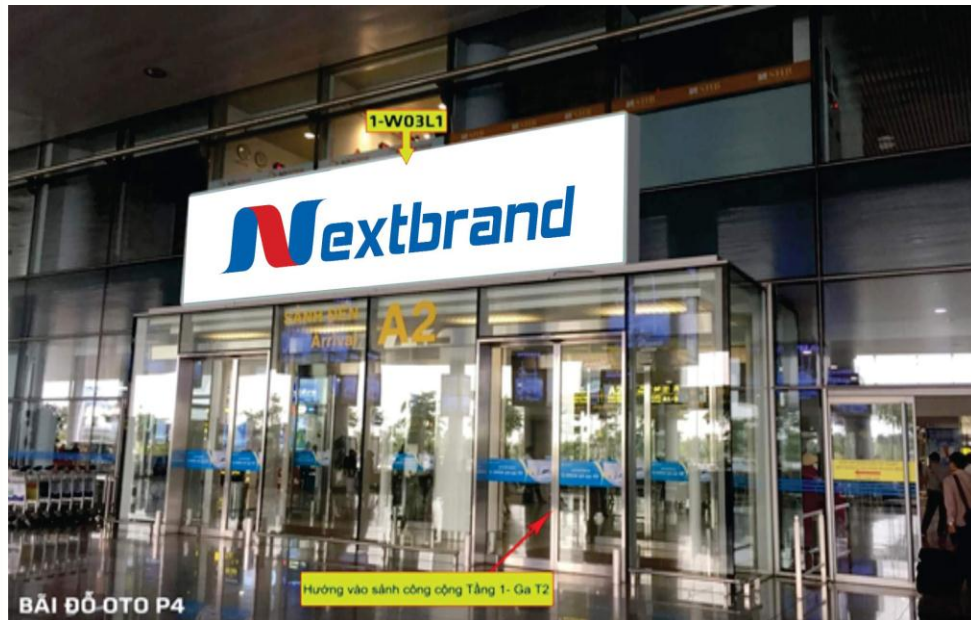

VỊ TRÍ QUẢNG CÁO NGOÀI SÂN ĐỒ OTO P4

VỊ TRÍ : Location code: 1-W03L1, 1-E03L1, Automatic out door, public hall / Outside

Vị trí – Thông số kỹ thuật – Báo giá

VỊ TRÍ:

Location code: 1-W03L1, 1-E03L1, Automatic out door, public hall / Outside