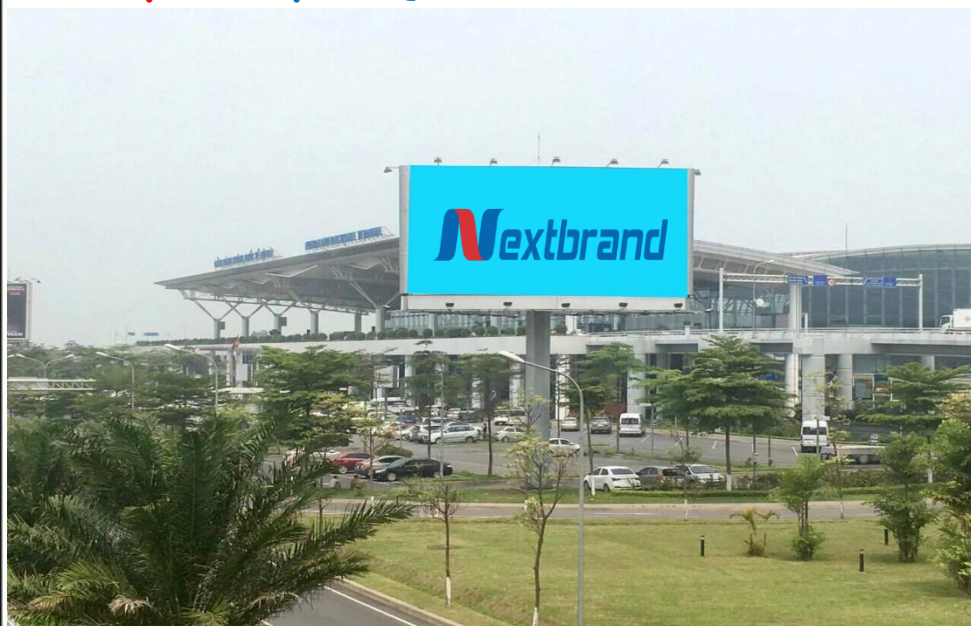

VỊ TRÍ : VỊ TRÍ QUẢNG CÁO NGOÀI SÂN ĐỒ OTO P4

KÝ HIỆU   ■ Vị trí đặt biển quảng cáo   X : Vị trí đã có khách

Vị trí – Thông số kỹ thuật – Báo giá

VỊ TRÍ:

VỊ TRÍ QUẢNG CÁO
NGOÀI SÂN ĐỒ OTO P4

THÔNG SỐ KỸ THUẬT:

Hình thức: Biển tấm lớn 3 mặt ngoài trời
Số lượng: 01 bảng
Kích thước của 1 bảng: 13m(w) x 7m(h) x 03 mặt
Thời gian chiếu sáng: 18h – 24h hàng ngày, 10 bóng đèn 200w/mặt biển
Ký hiệu biển: 1-E18S

BÁO GIÁ:

Phí truyền thông:
Liên hệ

CÔNG TY CỔ PHẦN TRUYỀN THÔNG NEXTBRAND VIỆT NAM

ĐC: Số 32, ngõ 167 Trương Định, Phường Trương Định, Quận Hai Bà Trưng, TP. Hà Nội
VPGD: P. 602 - TTTM Chợ Mơ - Số 459C Bạch Mai - Quận Hai Bà Trưng - Hà Nội
SĐT: 04 6668 0000 | Email: info@nextbrand.com.vn | Website: www.nextbrand.com.vn

VỊ TRÍ QUẢNG CÁO NGOÀI SÂN ĐỒ OTO P4