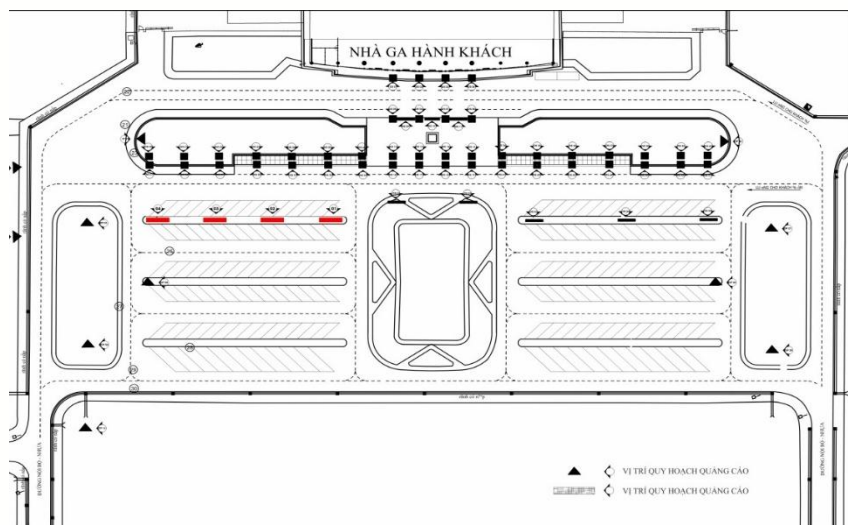

ĐÀU CẦU THANG DẪN VÀO KHU VỰC CÁCH LY GA ĐẾN

VỊ TRÍ: KHU VỰC SOI CHIẾU

Vị trí – thông số kỹ thuật – Báo giá

VỊ TRÍ:

Khu vực soi chiếu an ninh, cánh phải

THÔNG SỐ KỸ THUẬT:

Kích thước: 3m x 10m x 1 mặt
Hình thức: Biển hộp đèn 01 mặt
Số lượng: 01

**KHU VỰC NHẬN HÀNH LÝ
- QUỐC NỘI ĐẾN**

VỊ TRÍ: KHU VỰC BĂNG CHUYỀN

Vị trí – thông số kỹ thuật – Báo giá

VỊ TRÍ:

Khu vực băng chuyền số 1 –
Quốc Nội đến

THÔNG SỐ KỸ THUẬT:

Kích thước: 1.5m x 4m x 2 mặt
Hình thức: Biển hộp đèn treo thả 02
mặt
Số lượng: 02

KHU VỰC BĂNG CHUYỀN

VỊ TRÍ: KHU VỰC CẦU HÀNH KHÁCH

Vị trí – thông số kỹ thuật – Báo giá

VỊ TRÍ:

Khu vực ống lồng

THÔNG SỐ KỸ THUẬT:

Kích thước: Cách 1 ô kính dán 1 market, dán dọc theo chiều dài của ống lồng

KHU VỰC CẦU HÀNH KHÁCH

VỊ TRÍ: KHU VỰC BÃI ĐỖ XE Ô TÔ ĐỐI DIỆN NHÀ GA

Vị trí – Thông số kỹ thuật – Báo giá

VỊ TRÍ:

Trụ pano bãi đỗ xe đối diện nhà ga sân bay quốc tế Cam Ranh

THÔNG SỐ KỸ THUẬT:

Kích thước: 4,5m R * 2,0 m C * 2 mặt