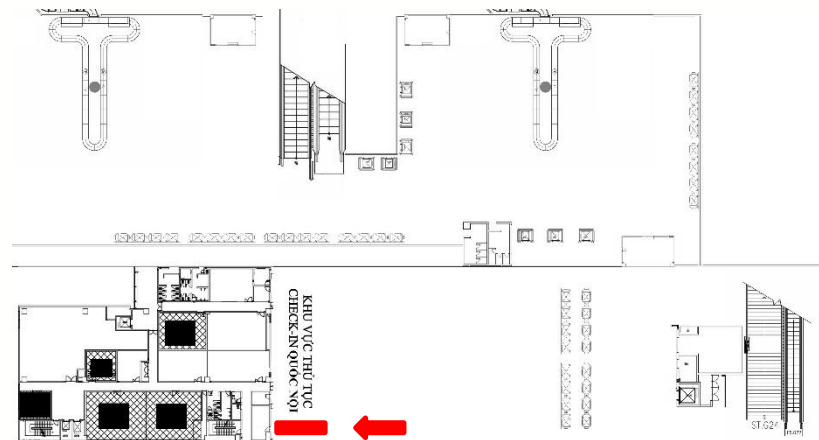

KHU VỰC CHECK-IN

VỊ TRÍ: KHU VỰC CHECK-IN GA ĐI QUỐC NỘI

Vị trí – Thông số kỹ thuật – Báo giá

VỊ TRÍ:

Sảnh check-in, đón, tiễn ga nội địa sân bay Cam Ranh

THÔNG SỐ KỸ THUẬT:

Kích thước: 6m(w) x 3m(h) x 1 mặt

Hình thức: Hộp đèn treo 2 mặt

Số lượng: 03 bảng

Tầm nhìn: 70 – 80cm

BÁO GIÁ:

Phí truyền thông: Liên hệ

Thuế VAT: Chưa bao gồm (10%)

CÔNG TY CỔ PHẦN TRUYỀN THÔNG NEXTBRAND VIỆT NAM

ĐC: Số 32, ngõ 167 Trương Định, Phường Trương Định, Quận Hai Bà Trưng, TP. Hà Nội
VPGD: P. 602 - TTTM Chợ Mơ - Số 459C Bạch Mai - Quận Hai Bà Trưng - Hà Nội
SĐT: 04 6668 0000 | Email: info@nextbrand.com.vn | Website: www.nextbrand.com.vn

KHU VỰC SẢNH CHECK-IN

VỊ TRÍ: KHU VỰC CHECK-IN GA ĐI QUỐC NỘI

Vị trí – Thông số kỹ thuật – Báo giá

VỊ TRÍ:

Khu vực cửa ra vào – Ga Quốc Nội

THÔNG SỐ KỸ THUẬT:

Kích thước: 2m x 6m x 1 mặt

Hình thức: Hộp đèn 1 mặt