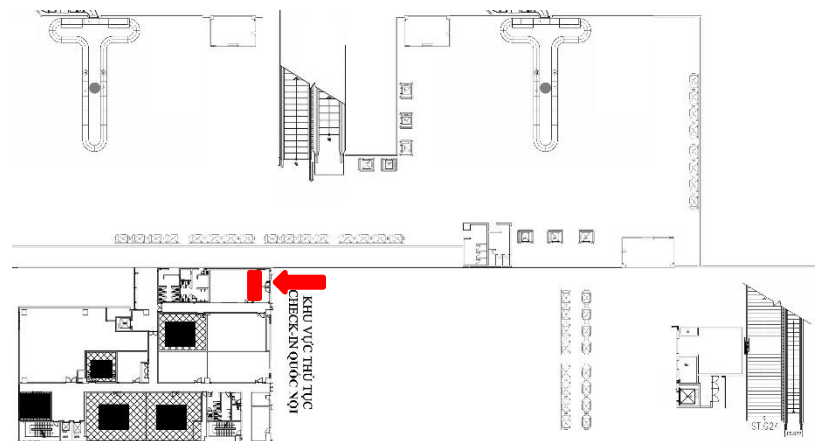

THỐNG KÊ NĂM

VỊ TRÍ: (IP13)KHU VỰC SẢNH CHECK-IN GA ĐI QUỐC NỘI

Vị trí – Thông số kỹ thuật – Báo giá

VỊ TRÍ:

Khu vực check-in, Quốc Nội đi

THÔNG SỐ KỸ THUẬT:

Kích thước: 1.5m x 5m x 1 mặt

Hình thức: Biển hộp đèn 1 mặt