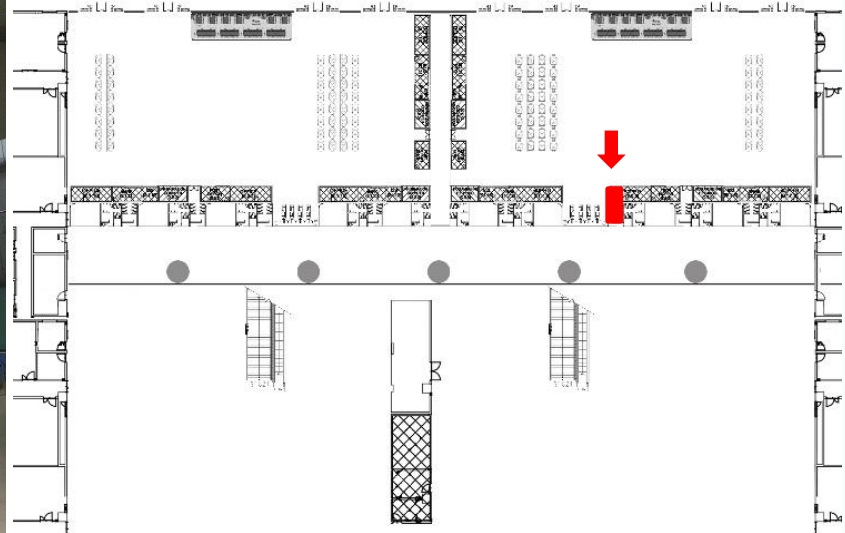

ĐÀU CẦU THANG DẪN VÀO KHU VỰC CÁCH LY GA ĐẾN¹⁰

VỊ TRÍ: ĐÀU CẦU THANG DẪN VÀO KHU VỰC CÁCH LY GA ĐẾN

Vị trí – thông số kỹ thuật – Báo giá

VỊ TRÍ:

Ôp tường đầu cầu thang dẫn hành khách từ máy bay vào khu vực băng chuyền nhận hành lý ga đến, sân bay Cam Ranh

THÔNG SỐ KỸ THUẬT:

Kích thước: 1,6m R * 2,2 m C * 1 mặt

Chất liệu: Hình ảnh quảng cáo in trên chất liệu bạt hiflex cao cấp.

Số lượng: 02

BÁO GIÁ:

Phí truyền thông: Liên hệ

Thuế VAT: Chưa bao gồm (10%)

CÔNG TY CỔ PHẦN TRUYỀN THÔNG NEXTBRAND VIỆT NAM

ĐÀU CẦU THANG DẪN VÀO KHU VỰC CÁCH LY GA ĐẾN

VỊ TRÍ: KHU VỰC SOI CHIẾU

Vị trí – thông số kỹ thuật – Báo giá

VỊ TRÍ:

Khu vực soi chiếu an ninh, cánh phải

THÔNG SỐ KỸ THUẬT:

Kích thước: 3m x 10m x 1 mặt
Hình thức: Biển hộp đèn 01 mặt
Số lượng: 01