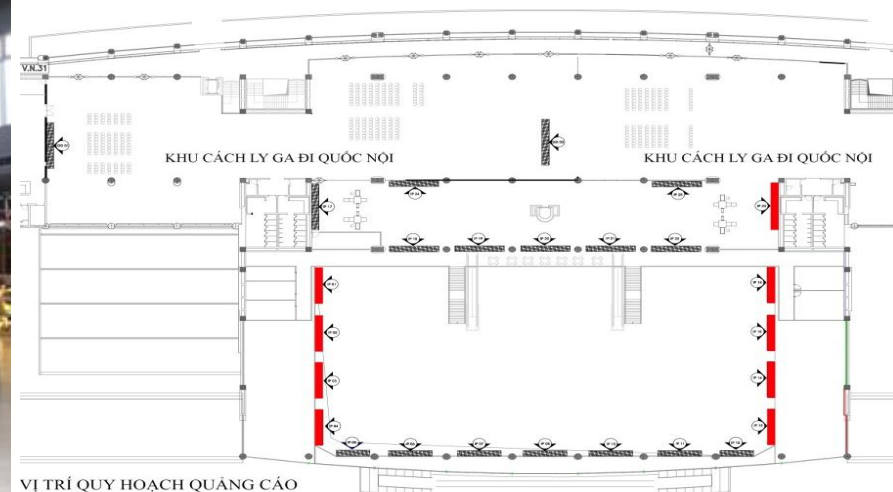

THỐNG KÊ NĂM

VỊ TRÍ: (IP13)KHU VỰC SẢNH CHECK-IN GA ĐI QUỐC NỘI

Vị trí – Thông số kỹ thuật – Báo giá

VỊ TRÍ:

Khu vực check-in, Quốc Nội đi

THÔNG SỐ KỸ THUẬT:

Kích thước: 1.5m x 5m x 1 mặt

Hình thức: Biển hộp đèn 1 mặt

KHU VỰC CHECK-IN

VỊ TRÍ: (IP13)KHU VỰC SÂN CHECK-IN GA ĐI QUỐC NỘI

Vị trí – Thông số kỹ thuật – Báo giá

VỊ TRÍ:

Khu vực sảnh check-in, sân bay quốc tế Cam Ranh

THÔNG SỐ KỸ THUẬT:

Kích thước: 6,0m x 2,5m x 1 mặt