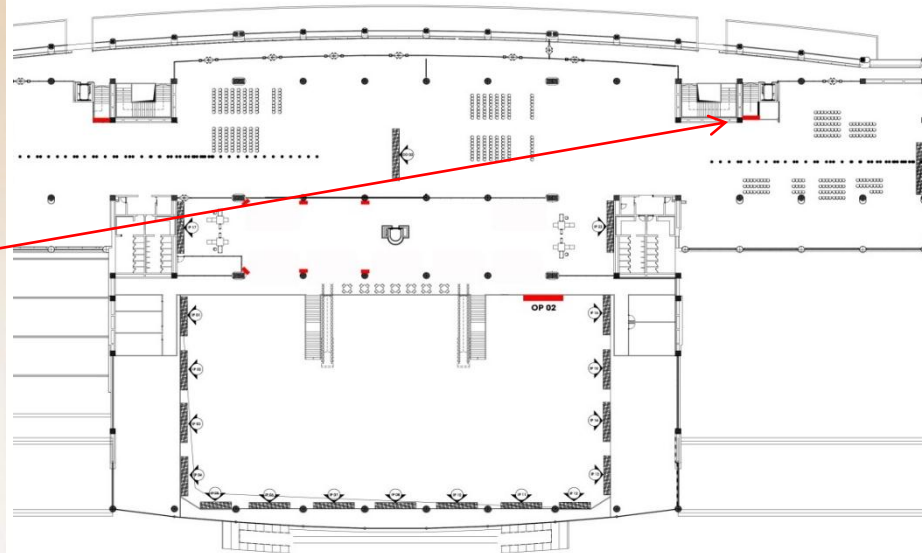

ỐP TRỤ TRỌN TRÊN LỐI ĐI RA GA ĐẾN QUỐC NỘI

VỊ TRÍ: ĐÀU CẦU THANG DẪN VÀO KHU VỰC CÁCH LY GA ĐẾN

Vị trí – thông số kỹ thuật – Báo giá

VỊ TRÍ:

Ôp tường đầu cầu thang dẫn hành khách từ máy bay vào khu vực băng chuyền nhận hành lý ga đến, sân bay Cam Ranh

THÔNG SỐ KỸ THUẬT:

Kích thước: 1,6m R * 2,2 m C * 1 mặt
Chất liệu: Hình ảnh quảng cáo in trên chất liệu bạt hiflex cao cấp.
Số lượng: 02

BÁO GIÁ:

Phí truyền thông: Liên hệ
Thuế VAT: Chưa bao gồm (10%)

CÔNG TY CỔ PHẦN TRUYỀN THÔNG NEXTBRAND VIỆT NAM

ĐÀU CẦU THANG DẪN VÀO KHU VỰC CÁCH LY GA ĐẾN¹⁰

VỊ TRÍ: ĐÀU CẦU THANG DẪN VÀO KHU VỰC CÁCH LY GA ĐẾN

Vị trí – thông số kỹ thuật – Báo giá

VỊ TRÍ:

Ôp tường đầu cầu thang dẫn hành khách từ máy bay vào khu vực băng chuyền nhận hành lý ga đến, sân bay Cam Ranh