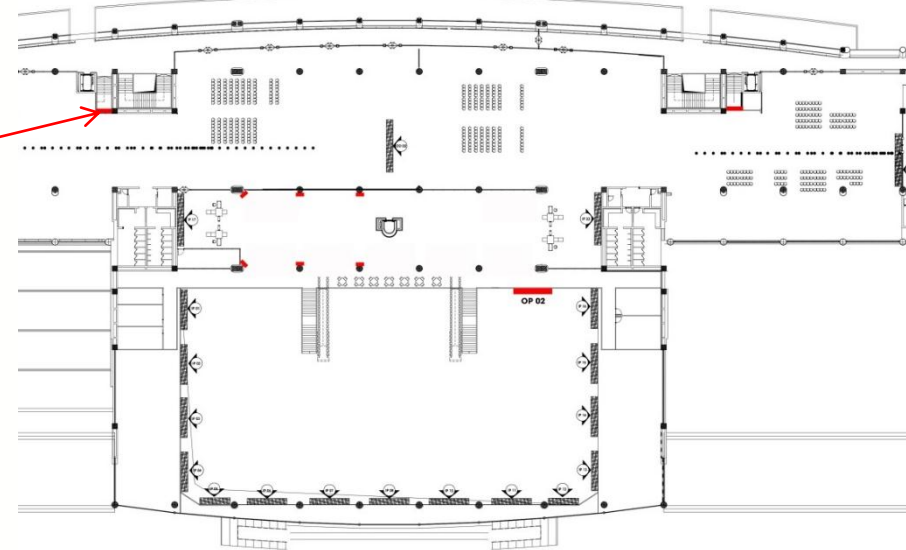

KHU VỰC CHECK-IN

VỊ TRÍ: (DA24,DA30) ỐP TRỤ TRỌN TRÊN LỐI ĐI RA GA ĐẾN QUỐC NỘI

Vị trí – Thông số kỹ thuật – Báo giá

VỊ TRÍ:

Bảng ốp trụ trên hai cửa đi ra hành khách ga đến quốc nội, sân bay Cam Ranh.

THÔNG SỐ KỸ THUẬT:

Kích thước: 1,2m R x 2,4 m C

Chất liệu: Hình ảnh quảng cáo in trên chất liệu bạt hiflex cao cấp.

BÁO GIÁ:

Phí truyền thông: Liên hệ

Thuế VAT: Chưa bao gồm (10%)

CÔNG TY CỔ PHẦN TRUYỀN THÔNG NEXTBRAND VIỆT NAM

ỐP TRỤ TRỌN TRÊN LỐI ĐI RA GA ĐẾN QUỐC NỘI

VỊ TRÍ: ĐÀU CẦU THANG DẪN VÀO KHU VỰC CÁCH LY GA ĐẾN

Vị trí – thông số kỹ thuật – Báo giá

VỊ TRÍ:

Ôp tường đầu cầu thang dẫn hành khách từ máy bay vào khu vực băng chuyền nhận hành lý ga đến, sân bay Cam Ranh