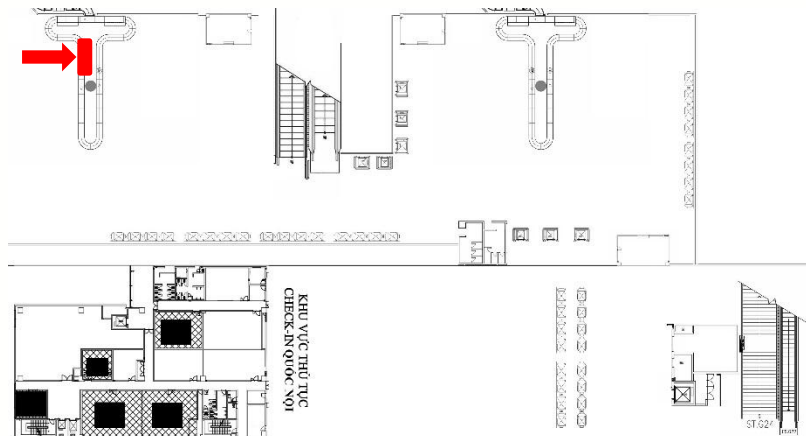

KHU VỰC SOI CHIẾU

VỊ TRÍ: KHU VỰC PHÒNG CHỜ VIP

Vị trí – thông số kỹ thuật – Báo giá

VỊ TRÍ:

Khu vực phòng chờ VIP – Quốc Nội đi

THÔNG SỐ KỸ THUẬT:

Kích thước: 3m x 9m x 1 mặt

Hình thức: Biển hộp đèn 01 mặt

KHU VỰC PHÒNG CHỜ

VỊ TRÍ: KHU VỰC BĂNG CHUYỀN

Vị trí – thông số kỹ thuật – Báo giá

VỊ TRÍ:

Khu vực băng chuyền số 1 – Quốc Nội đến

THÔNG SỐ KỸ THUẬT:

Kích thước: 1.5m x 4m x 2 mặt
Hình thức: Biển hộp đèn 02 mặt
Số lượng: 01