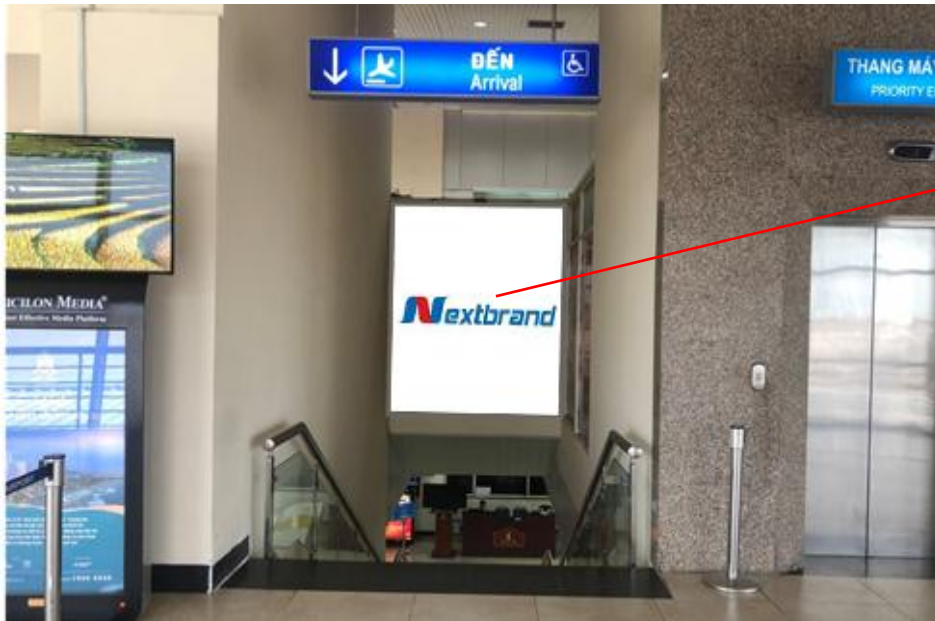

VỊ TRÍ: ĐÀU CẦU THANG DẪN VÀO KHU VỰC CÁCH LY GA ĐẾN

Vị trí – thông số kỹ thuật – Báo giá

VỊ TRÍ:

Ôp tường đầu cầu thang dẫn hành khách từ máy bay vào khu vực băng chuyền nhận hành lý ga đến, sân bay Cam Ranh

THÔNG SỐ KỸ THUẬT:

Kích thước: 1,6m R * 2,2 m C * 1 mặt
Chất liệu: Hình ảnh quảng cáo in trên chất liệu bạt hiflex cao cấp.
Số lượng: 02

BÁO GIÁ:

Phí truyền thông: Liên hệ
Thuế VAT: Chưa bao gồm (10%)

CÔNG TY CỔ PHẦN TRUYỀN THÔNG NEXTBRAND VIỆT NAM

ĐC: Số 32, ngõ 167 Trương Định, Phường Trương Định, Quận Hai Bà Trưng, TP. Hà Nội
VPGD: P. 602 - TTTM Chợ Mơ - Số 459C Bạch Mai - Quận Hai Bà Trưng - Hà Nội
SĐT: 04 6668 0000 | Email: info@nextbrand.com.vn | Website: www.nextbrand.com.vn

ĐÀU CẦU THANG DẪN VÀO KHU VỰC CÁCH LY GA ĐẾN¹⁰