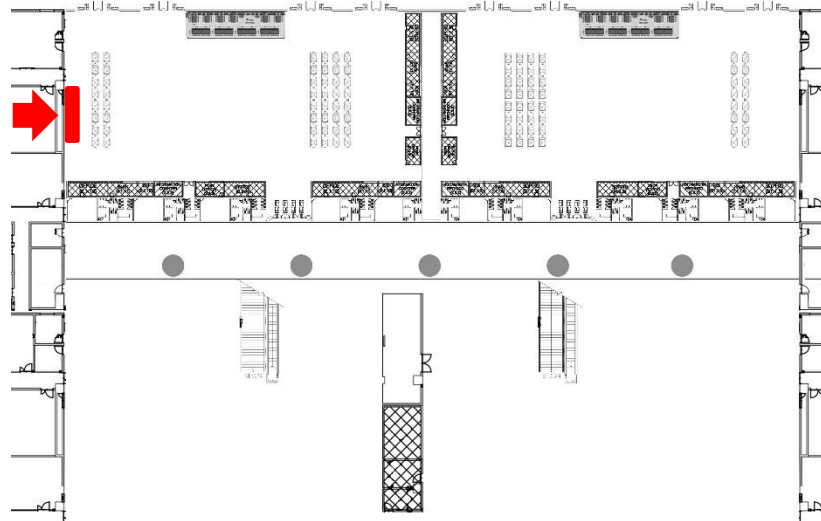

ĐÀU CẦU THANG DẪN VÀO KHU VỰC CÁCH LY GA ĐẾN

VỊ TRÍ: KHU VỰC SOI CHIẾU

Vị trí – thông số kỹ thuật – Báo giá

VỊ TRÍ:

Khu vực soi chiếu an ninh, cánh phải

THÔNG SỐ KỸ THUẬT:

Kích thước: 3m x 10m x 1 mặt
Hình thức: Biển hộp đèn 01 mặt
Số lượng: 01

KHU VỰC SOI CHIẾU

VỊ TRÍ: KHU VỰC PHÒNG CHỜ VIP

Vị trí – thông số kỹ thuật – Báo giá

VỊ TRÍ:

Khu vực phòng chờ VIP – Quốc Nội đi

THÔNG SỐ KỸ THUẬT:

Kích thước: 3m x 9m x 1 mặt

Hình thức: Biển hộp đèn 01 mặt