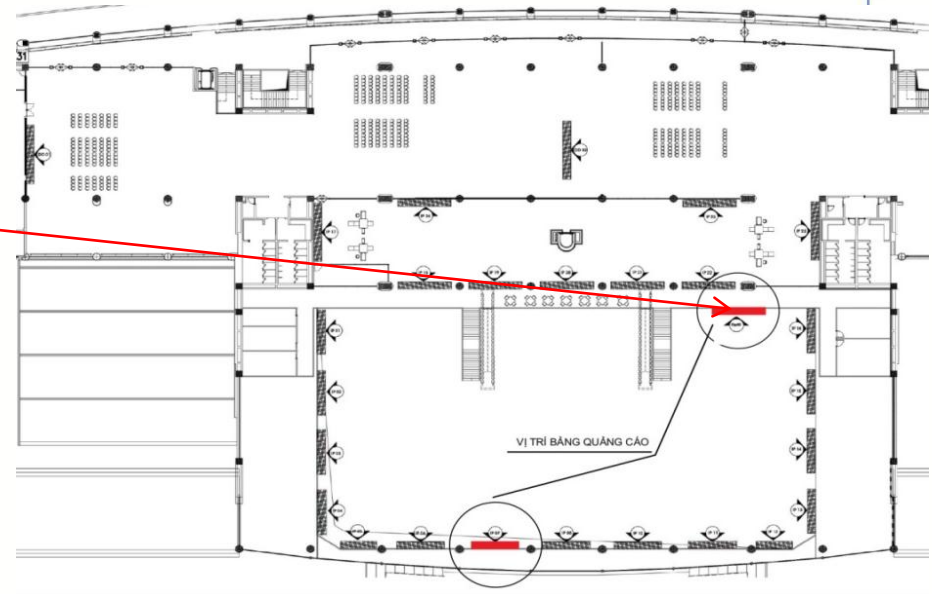

THỐNG KÊ NĂM

VỊ TRÍ: (IP13)KHU VỰC SẢNH CHECK-IN GA ĐI QUỐC NỘI

Vị trí – Thông số kỹ thuật – Báo giá

VỊ TRÍ:

Khu vực check-in, Quốc Nội đi

THÔNG SỐ KỸ THUẬT:

Kích thước: 1.5m x 5m x 1 mặt

Hình thức: Biển hộp đèn 1 mặt

KHU VỰC CHECK-IN

VỊ TRÍ: (IP13)KHU VỰC SÂN CHECK-IN GA ĐI QUỐC NỘI

Vị trí – Thông số kỹ thuật – Báo giá

VỊ TRÍ:

Khu vực sảnh check-in, sân bay quốc tế Cam Ranh

THÔNG SỐ KỸ THUẬT:

Kích thước: 6,0m x 2,5m x 1 mặt

KHU VỰC CHECK-IN

VỊ TRÍ: (OP02) KHU VỰC CHECK-IN GA ĐI QUỐC NỘI

Vị trí – Thông số kỹ thuật – Báo giá

VỊ TRÍ:

Khu vực Checkin ga đi, nhà ga quốc nội, sân bay Cam Ranh

THÔNG SỐ KỸ THUẬT:

Kích thước: 8,0m x 2,0m x 1 mặt