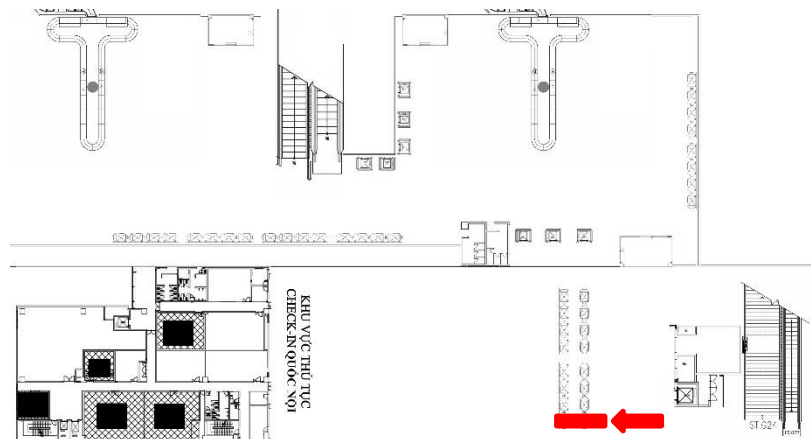

KHU VỰC SẢNH CHECK-IN

VỊ TRÍ: KHU VỰC CHECK-IN GA ĐI QUỐC NỘI

Vị trí – Thông số kỹ thuật – Báo giá

VỊ TRÍ:

Khu vực cửa ra vào – Ga Quốc Nội

THÔNG SỐ KỸ THUẬT:

Kích thước: 2m x 6m x 1 mặt

Hình thức: Hộp đèn 1 mặt

KHU VỰC CHECK-IN

VỊ TRÍ: KHU VỰC CHECK-IN GA ĐI QUỐC NỘI

Vị trí – Thông số kỹ thuật – Báo giá

VỊ TRÍ:

Khu vực cửa ra vào – Ga Quốc Nội

THÔNG SỐ KỸ THUẬT:

Kích thước: 2m x 6m x 1 mặt

Hình thức: Hộp đèn 1 mặt