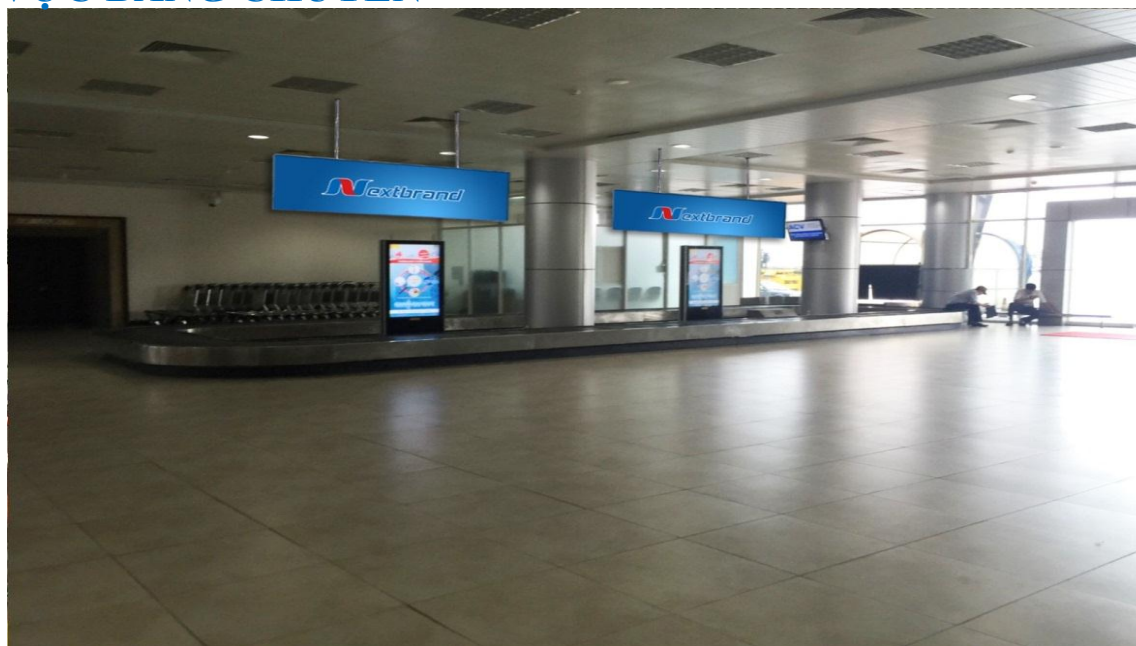

**KHU VỰC NHẬN HÀNH LÝ
- QUỐC NỘI ĐẾN**

VỊ TRÍ: KHU VỰC BĂNG CHUYỀN

Vị trí – thông số kỹ thuật – Báo giá

VỊ TRÍ:

Khu vực băng chuyền số 1 –
Quốc Nội đến

THÔNG SỐ KỸ THUẬT:

Kích thước: 1.5m x 4m x 2 mặt
Hình thức: Biển hộp đèn treo thả 02
mặt
Số lượng: 02