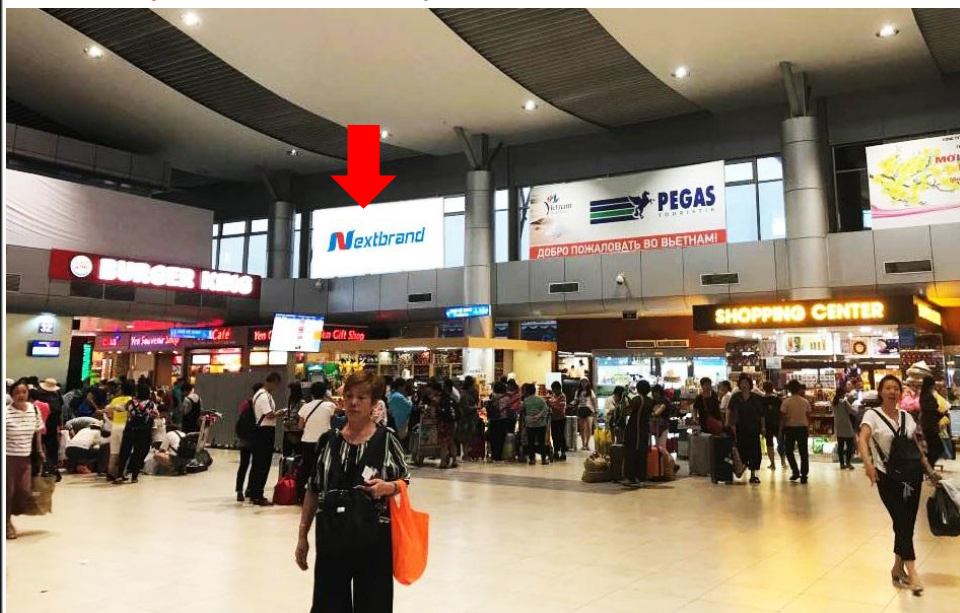

KHU VỰC CHECK-IN

VỊ TRÍ: KHU VỰC CHECK-IN GA ĐI QUỐC NỘI

Vị trí – Thông số kỹ thuật – Báo giá

VỊ TRÍ:

Khu vực cửa ra vào – Ga Quốc Nội

THÔNG SỐ KỸ THUẬT:

Kích thước: 2m x 6m x 1 mặt

Hình thức: Hộp đèn 1 mặt