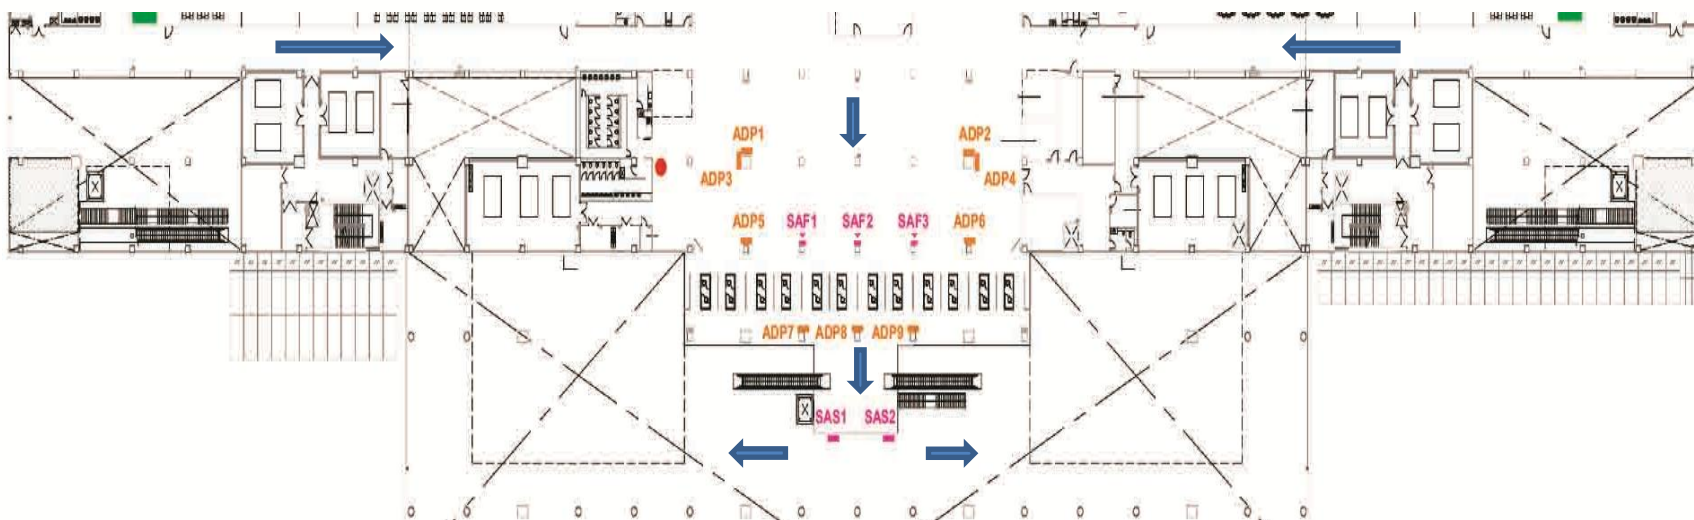

KHU VỰC XUẤT NHẬP CẢNH

■ Hộp đèn ốp cột

➔ Hướng đi

CÔNG TY CỔ PHẦN TRUYỀN THÔNG NEXTBRAND VIỆT NAM

ĐC: Số 32, ngõ 167 Trương Định, Phường Trương Định, Quận Hai Bà Trưng, TP. Hà Nội
VPGD: P. 602 - TTTM Chợ Mơ - Số 459C Bạch Mai - Quận Hai Bà Trưng - Hà Nội
SĐT: 04 6668 0000 | Email: info@nextbrand.com.vn | Website: www.nextbrand.com.vn

SƠ ĐỒ VỊ TRÍ