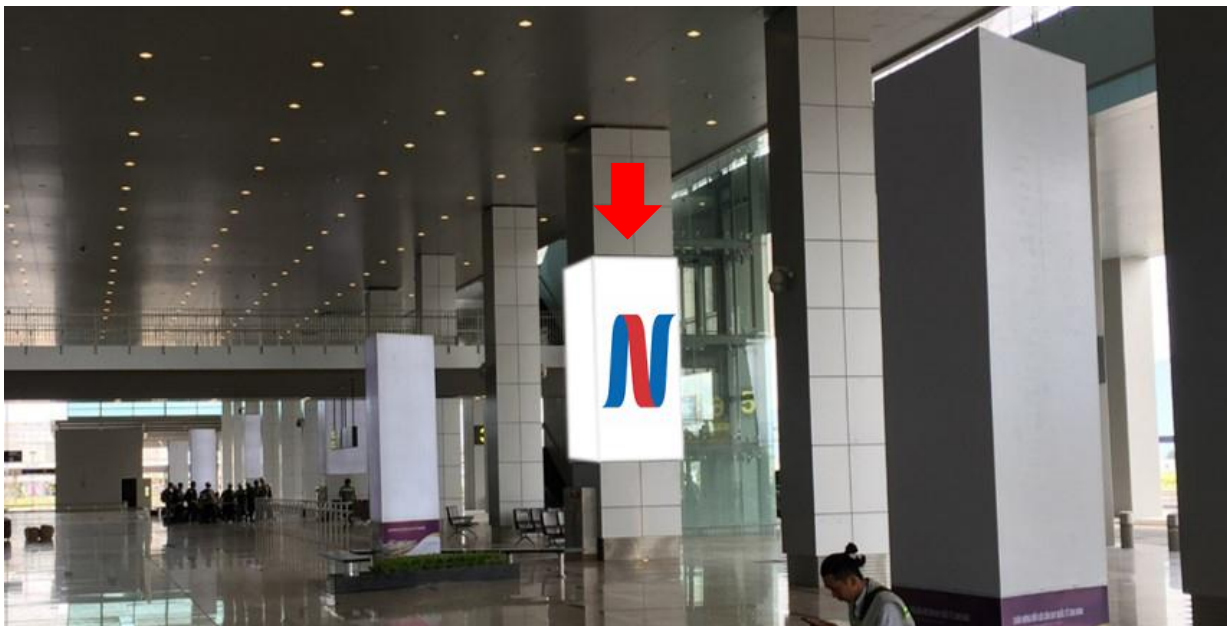

VỊ TRÍ: KHU VỰC BĂNG CHUYỀN

Vị trí – Thông số kỹ thuật – Báo giá

VỊ TRÍ :

IAP2 và IAP3

THÔNG SỐ KỸ THUẬT:

Kích thước: Tổng kích thước – 29.3m²

1.75m x 4m x 2 mặt

1.91m x 4m x 2 mặt

Số lượng: 02 vị trí

Hình thức: Biển ốp cột 02 mặt

BÁO GIÁ:

Phí truyền thông: Liên hệ

Phí sản xuất: Liên hệ

Thuế VAT: Chưa bao gồm (10%)

CÔNG TY CỔ PHẦN TRUYỀN THÔNG NEXTBRAND VIỆT NAM

ĐC: Số 32, ngõ 167 Trương Định, Phường Trương Định, Quận Hai Bà Trưng, TP. Hà Nội
VPGD: P. 602 - TTTM Chợ Mơ - Số 459C Bạch Mai - Quận Hai Bà Trưng - Hà Nội
SĐT: 04 6668 0000 | Email: info@nextbrand.com.vn | Website: www.nextbrand.com.vn

KHU VỰC BĂNG CHUYỀN