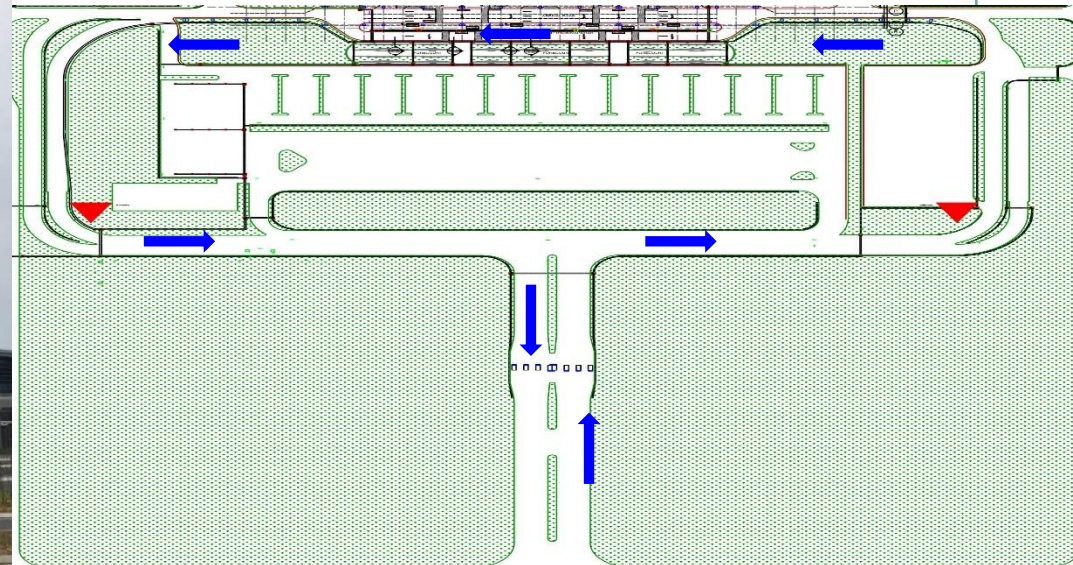

KHU VỰC XUẤT NHẬP CẢNH

VỊ TRÍ: KHU VỰC XUẤT NHẬP CẢNH

Vị trí – Thông số kỹ thuật – Báo giá

VỊ TRÍ:

ADP5 – ADP6

THÔNG SỐ KỸ THUẬT:

Kích thước: 0.95m x 2.45m x 1 mặt

Số lượng: 02 vị trí

QUẢNG CÁO MÀN HÌNH LED

VỊ TRÍ:

LED 3 x 10 (1 Locations)

Vị trí – thông số kỹ thuật – Báo giá

VỊ TRÍ:

THÔNG SỐ KỸ THUẬT:

Kích thước: 3m x 10m

Số lượng: 02 vị trí

QUẢNG CÁO MÀN HÌNH LED

VỊ TRÍ: KHU VỰC BÊN NGOÀI NHÀ GA

Vị trí – thông số kỹ thuật – Báo giá

▼ Trụ 3 mặt (2 vị trí)

→ Hướng di chuyển

VỊ TRÍ:

Bên ngoài nhà ga (chiếu sáng bằng 24 đèn)

THÔNG SỐ KỸ THUẬT: