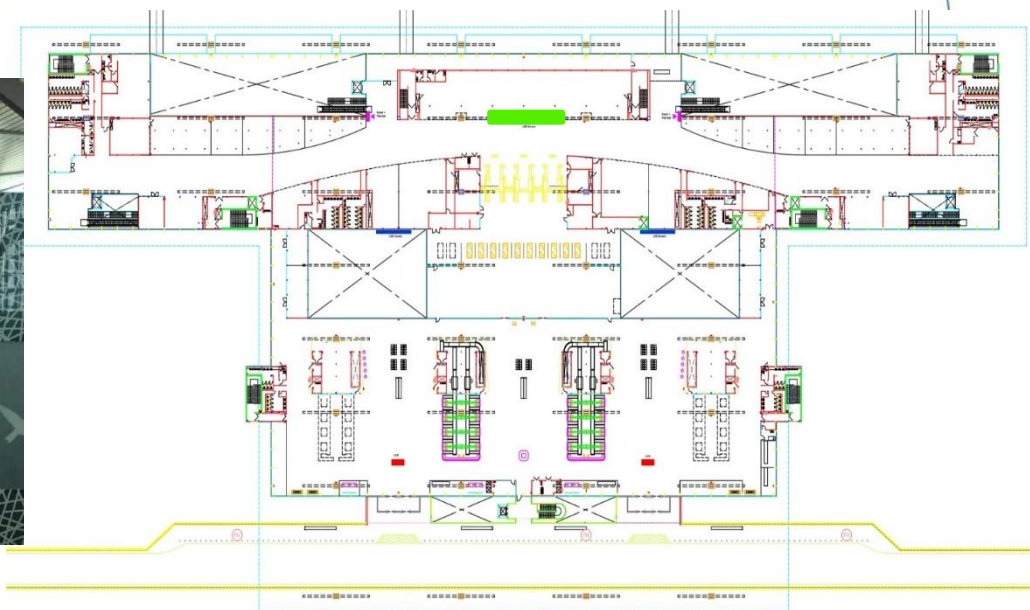

KHU VỰC BĂNG CHUYÊN

VỊ TRÍ: KHU VỰC BĂNG CHUYỀN

Vị trí – Thông số kỹ thuật – Báo giá

VỊ TRÍ :

IAP1 và IAP4

THÔNG SỐ KỸ THUẬT:

Kích thước: Tổng kích thước – 27.4m²

1.51m x 4m x 2 mặt

KHU VỰC BĂNG CHUYỀN

VỊ TRÍ: KHU VỰC BĂNG CHUYỀN

Vị trí – Thông số kỹ thuật – Báo giá

VỊ TRÍ :

IAP2 và IAP3

THÔNG SỐ KỸ THUẬT:

Kích thước: Tổng kích thước – 29.3m²

1.75m x 4m x 2 mặt

1.91m x 4m x 2 mặt

Số lượng: 02 vị trí

Hình thức: Biển ốp cột 02 mặt

BÁO GIÁ:

Phí truyền thông: Liên hệ

Phí sản xuất: Liên hệ

Thuế VAT: Chưa bao gồm (10%)

CÔNG TY CỔ PHẦN TRUYỀN THÔNG NEXTBRAND VIỆT NAM

KHU VỰC BĂNG CHUYỀN

VỊ TRÍ:

Vị trí – thông số kỹ thuật – Báo giá

VỊ TRÍ :

THÔNG SỐ KỸ THUẬT:

Kích thước: 3m x 6m

Số lượng: 02 vị trí

Hình thức: Màn hình LED