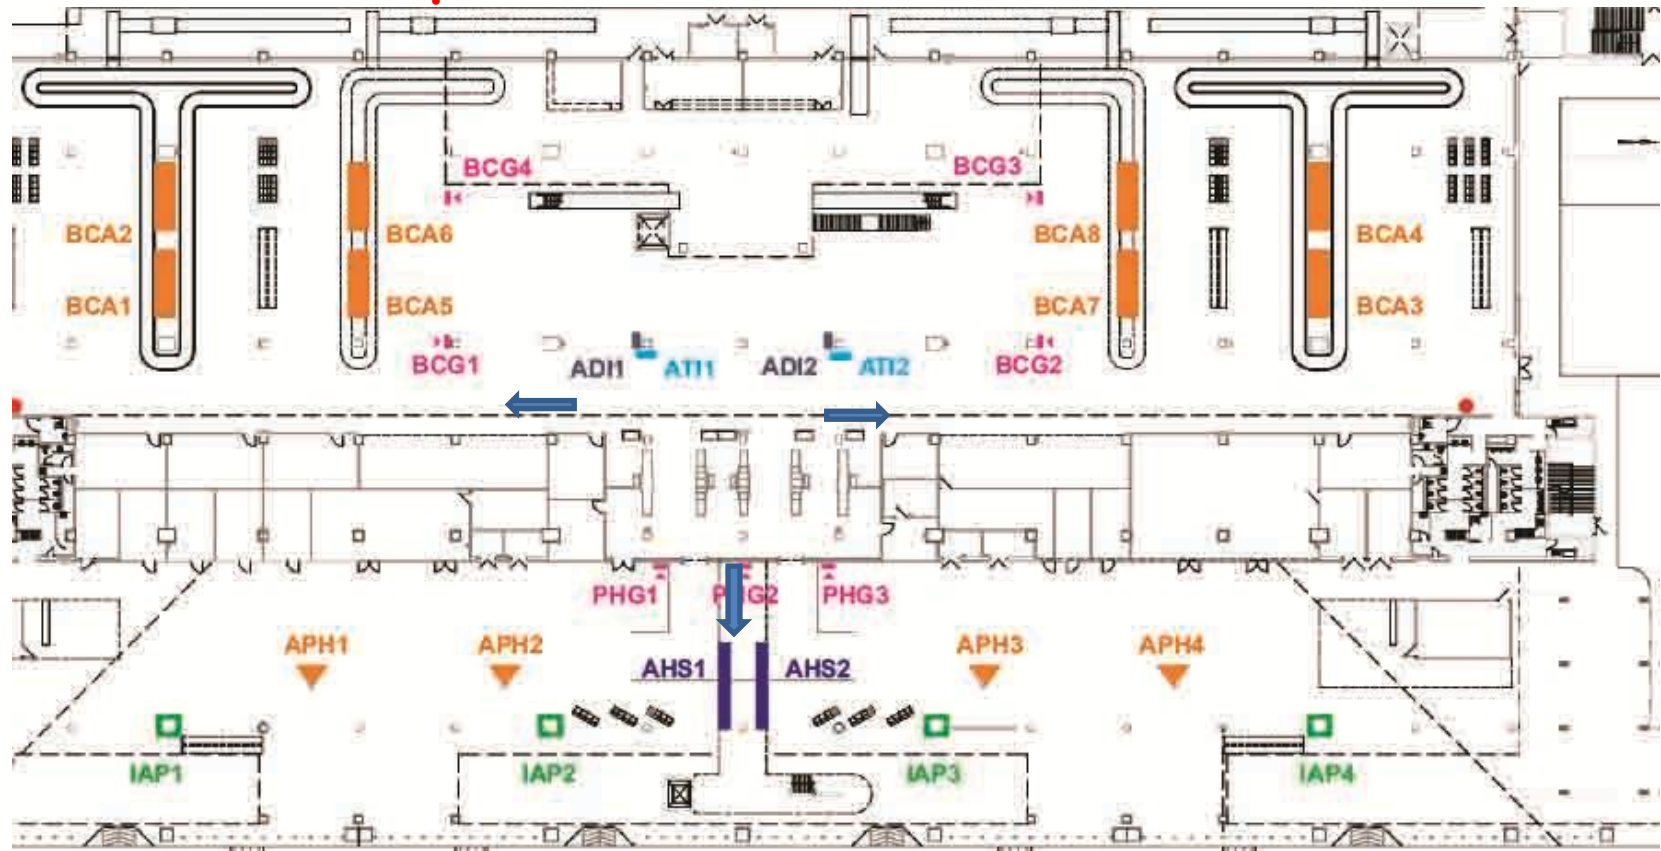

KHU VỰC BĂNG CHUYỀN HÀNH LÝ & SẢNH ĐẾN

Hướng di chuyển

Hộp đèn 3 mặt ốp cột

Hộp đèn 4 mặt ốp cột

CÔNG TY CỔ PHẦN TRUYỀN THÔNG NEXTBRAND VIỆT NAM

ĐC: Số 32, ngõ 167 Trương Định, Phường Trương Định, Quận Hai Bà Trưng, TP. Hà Nội
VPGD: P. 602 - TTTM Chợ Mơ - Số 459C Bạch Mai - Quận Hai Bà Trưng - Hà Nội
SĐT: 04 6668 0000 | Email: info@nextbrand.com.vn | Website: www.nextbrand.com.vn