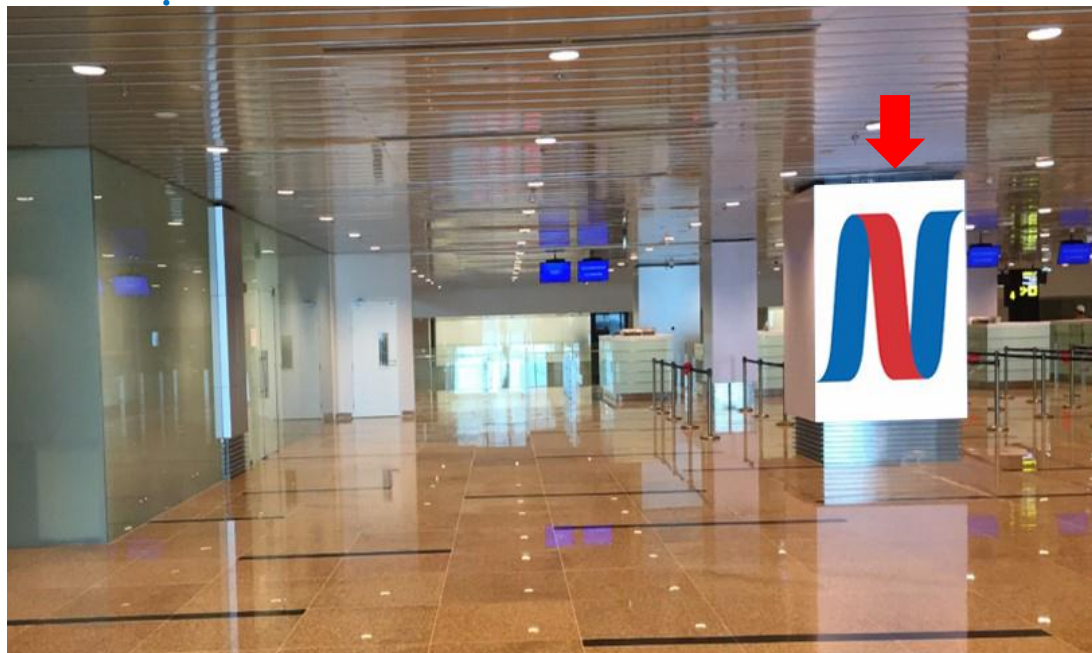

KHU VỰC XUẤT NHẬP CẢNH

VỊ TRÍ: KHU VỰC XUẤT NHẬP CẢNH

Vị trí – Thông số kỹ thuật – Báo giá

VỊ TRÍ:

ADP3 – ADP4

THÔNG SỐ KỸ THUẬT:

Kích thước: 1.9m x 2.45m x 1 mặt

Số lượng: 02 vị trí