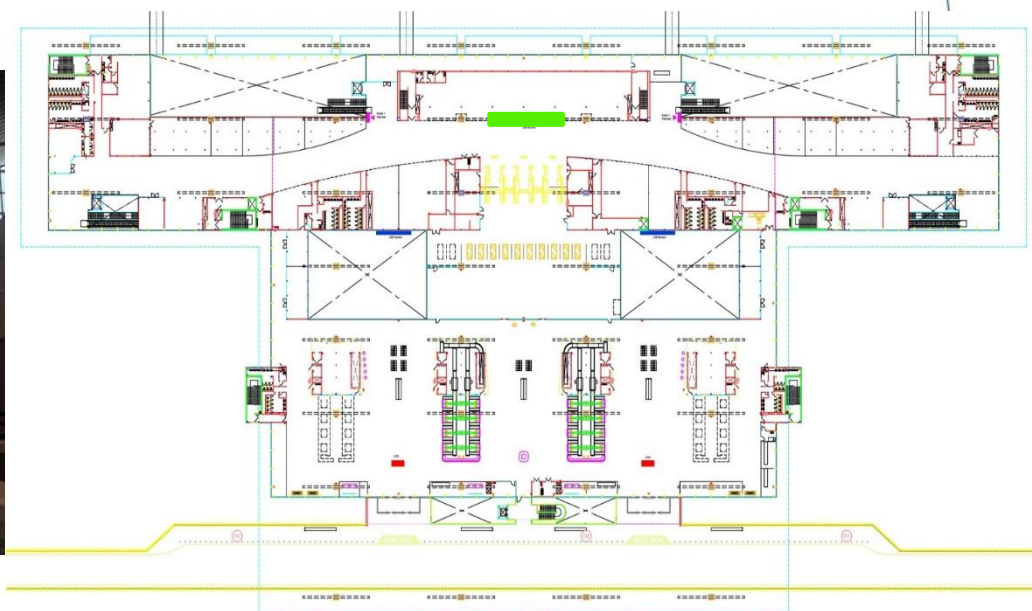

KHU VỰC BĂNG CHUYỀN

VỊ TRÍ:

Vị trí – thông số kỹ thuật – Báo giá

VỊ TRÍ :

THÔNG SỐ KỸ THUẬT:

Kích thước: 3m x 6m

Số lượng: 02 vị trí

Hình thức: Màn hình LED

QUẢNG CÁO MÀN HÌNH LED

VỊ TRÍ:

LED 3 x 10 (1 Locations)

Vị trí – thông số kỹ thuật – Báo giá

VỊ TRÍ:

THÔNG SỐ KỸ THUẬT:

Kích thước: 3m x 10m

Số lượng: 02 vị trí

QUẢNG CÁO MÀN HÌNH LED

VỊ TRÍ: KHU VỰC BÊN NGOÀI NHÀ GA

Vị trí – thông số kỹ thuật – Báo giá

▼ Trụ 3 mặt (2 vị trí)

→ Hướng di chuyển

VỊ TRÍ:

Bên ngoài nhà ga (chiếu sáng bằng 24 đèn)

THÔNG SỐ KỸ THUẬT: