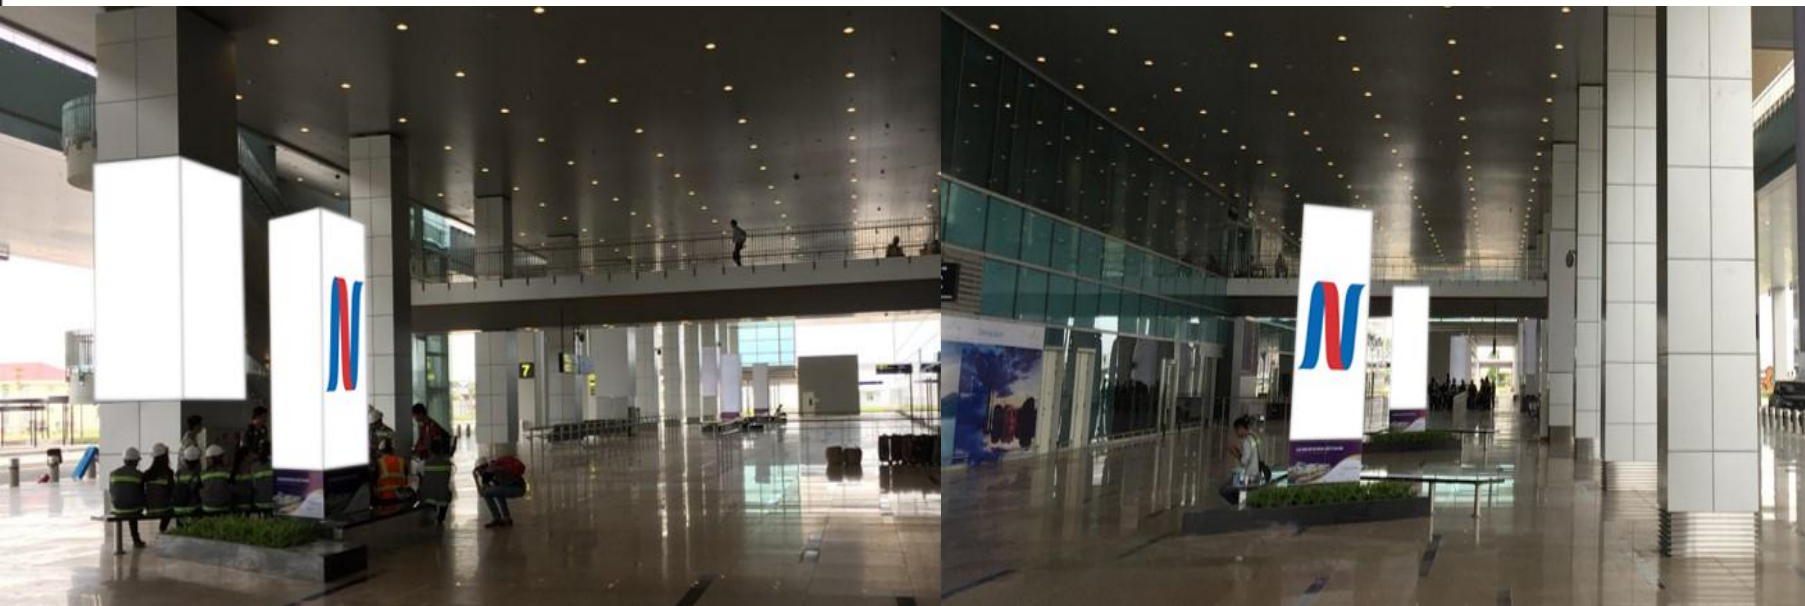

VỊ TRÍ: KHU VỰC BĂNG CHUYÊN

Vị trí – Thông số kỹ thuật – Báo giá

VỊ TRÍ:

APH1 – APH2 – APH3 –
APH4

THÔNG SỐ KỸ THUẬT:

Kích thước: 1.2m x 3m x 3 mặt
Số lượng: 04 vị trí
Hình thức: Biển ốp cột 03 mặt

BÁO GIÁ: