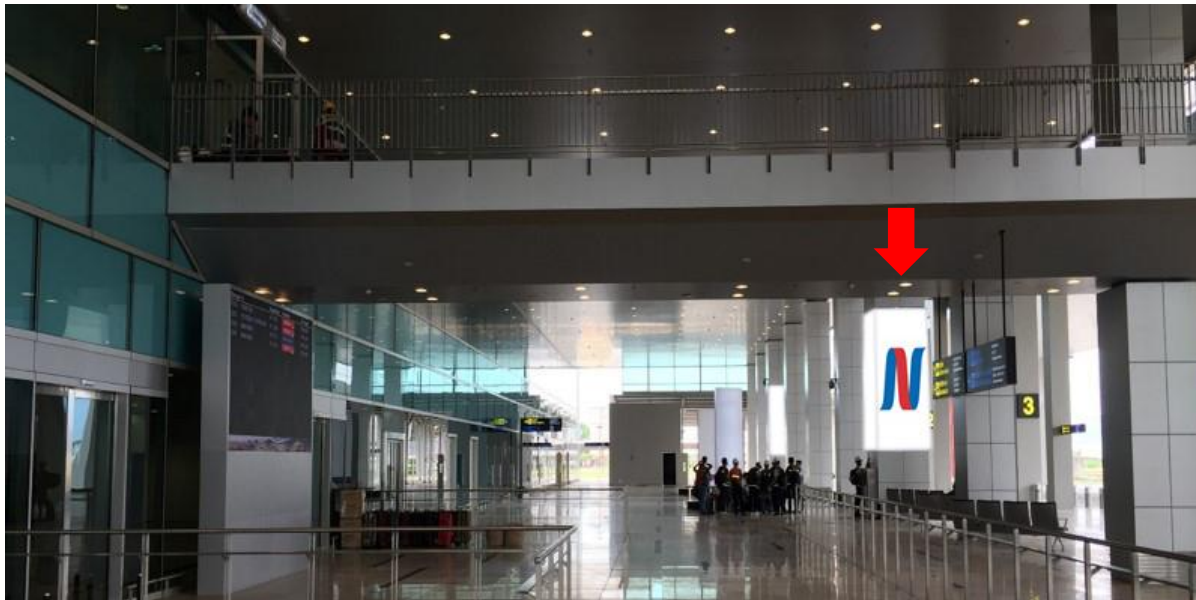

VỊ TRÍ: KHU VỰC BĂNG CHUYỀN

Vị trí – Thông số kỹ thuật – Báo giá

VỊ TRÍ :

IAP1 và IAP4

THÔNG SỐ KỸ THUẬT:

Kích thước: Tổng kích thước – 27.4m²

1.51m x 4m x 2 mặt

1.91m x 4m x 2 mặt

Số lượng: 02 vị trí

Hình thức: Biển ốp cột 02 mặt

BÁO GIÁ:

Phí truyền thông: Liên hệ

Phí sản xuất: Liên hệ

Thuế VAT: Chưa bao gồm (10%)

CÔNG TY CỔ PHẦN TRUYỀN THÔNG NEXTBRAND VIỆT NAM

ĐC: Số 32, ngõ 167 Trương Định, Phường Trương Định, Quận Hai Bà Trưng, TP. Hà Nội
VPGD: P. 602 - TTTM Chợ Mơ - Số 459C Bạch Mai - Quận Hai Bà Trưng - Hà Nội
SĐT: 04 6668 0000 | Email: info@nextbrand.com.vn | Website: www.nextbrand.com.vn

KHU VỰC BĂNG CHUYỀN