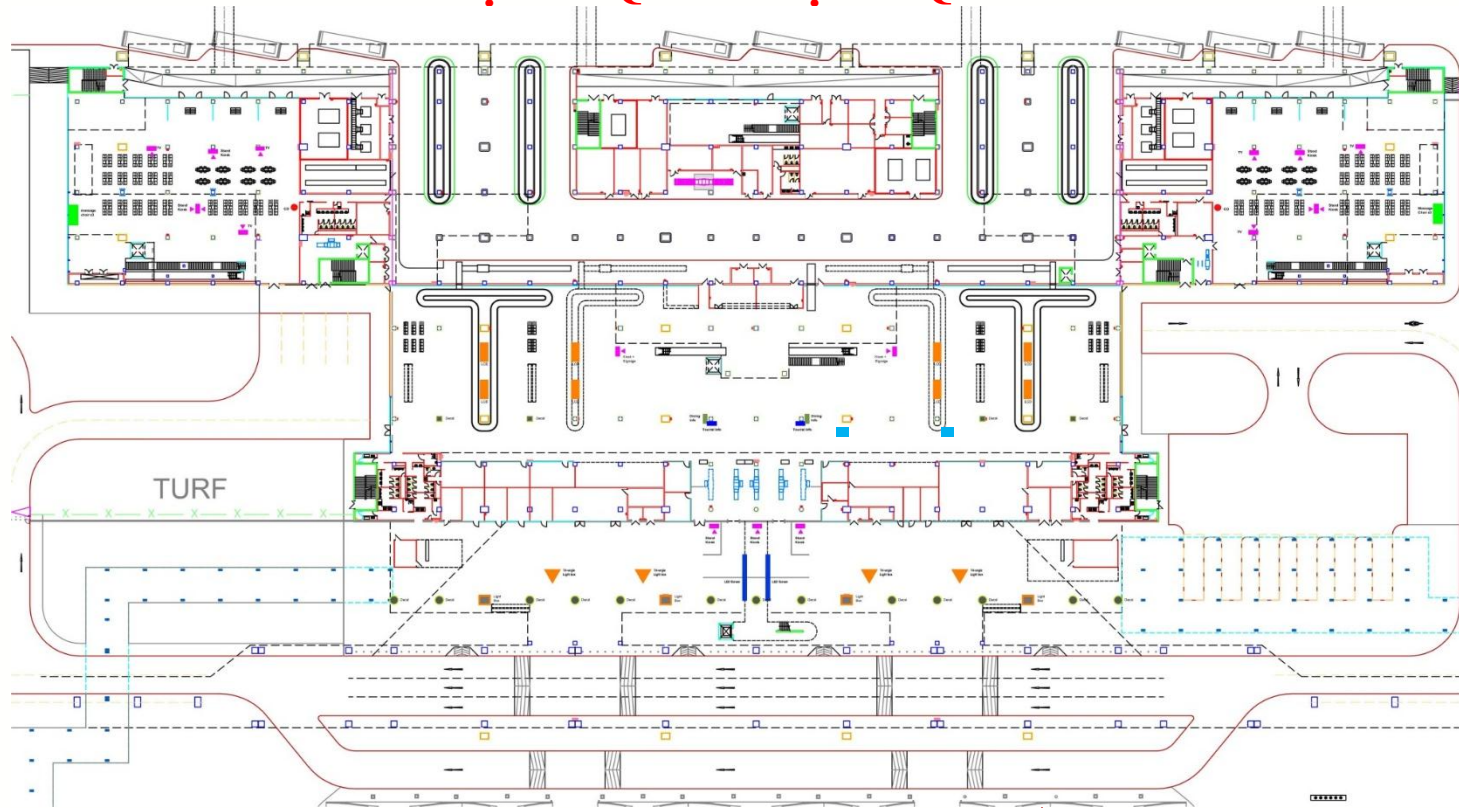

THỐNG KÊ NĂM 2017

TỔNG THỂ CÁC VỊ TRÍ QUY HOẠCH QUẢNG CÁO GA ĐÈN

- | | | |
|-----------------------------------|-----------------------------------|----------------------------------|
| Massage Chair (2 Locations) | LCD 2 Screen (8 Locations) | Triangle Light Box (4 Locations) |
| TV panel 55" (15 Locations) | LED 3 x 8 x 1 Screen (2 Location) | Decal Pillar (13 Locations) |
| Tourist Information (2 Locations) | CO (2 Locations) | Lightbox on Pillar (4 Locations) |
| | | Dining Information (2 Locations) |

SƠ ĐỒ VỊ TRÍ

VỊ TRÍ: KHU VỰC XUẤT NHẬP CẢNH

Vị trí – Thông số kỹ thuật – Báo giá

VỊ TRÍ:

ADP1 – ADP2

THÔNG SỐ KỸ THUẬT:

Kích thước: 1.9m x 2.45m x 1 mặt

Số lượng: 02 vị trí