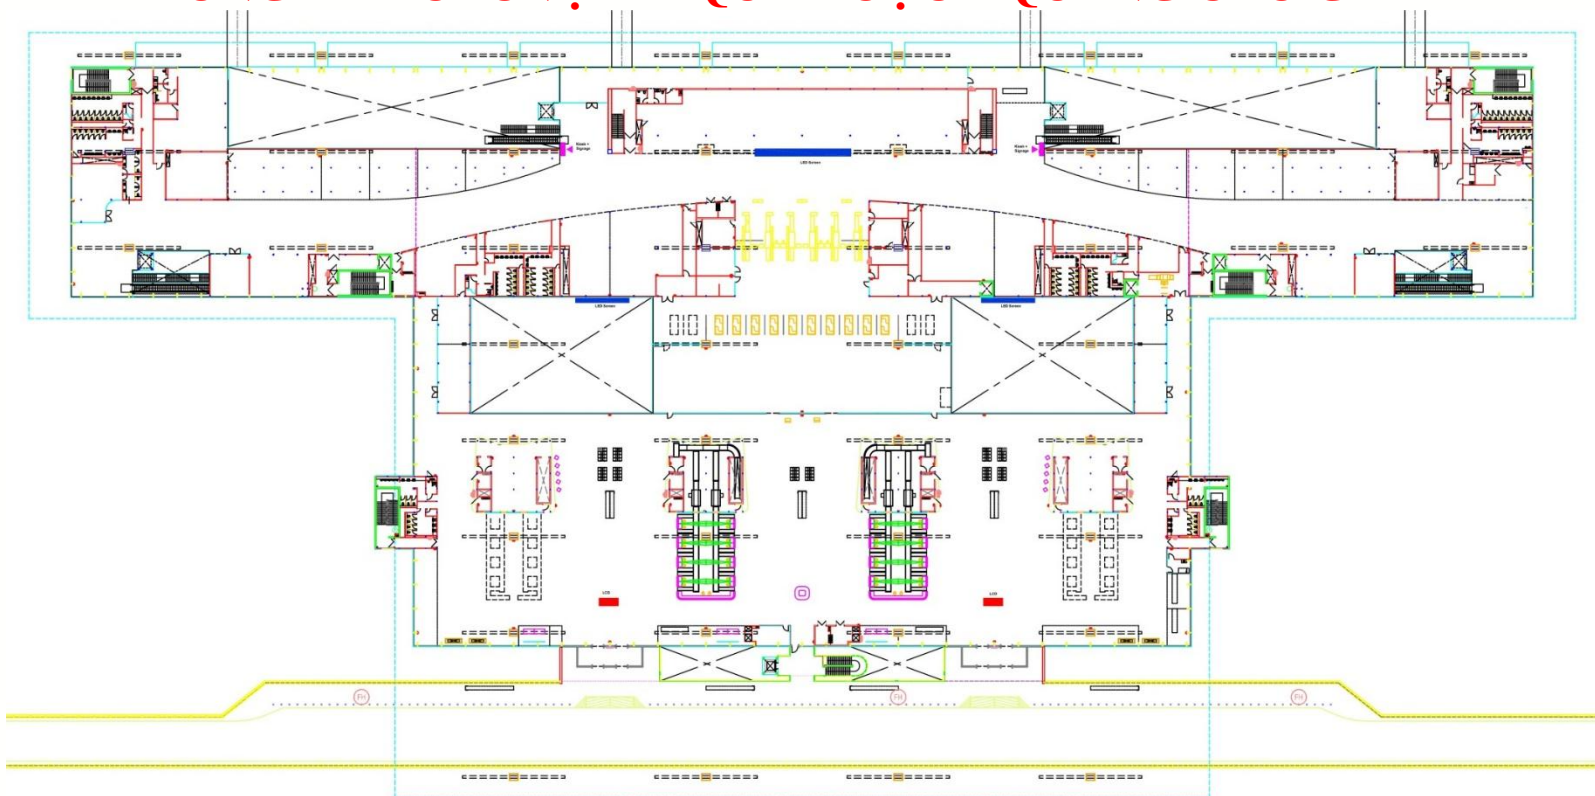

TỔNG THỂ CÁC VỊ TRÍ QUY HOẠCH QUẢNG CÁO GA ĐI

■ Frame Digital 98 inch (2 Locations)

■ Kiosk + Signage (2 Locations)

■ LED 3 x 18 (1 Locations)

■ LED 3 x 10,8 (2 Locations)

CÔNG TY CỔ PHẦN TRUYỀN THÔNG NEXTBRAND VIỆT NAM

ĐC: Số 32, ngõ 167 Trương Định, Phường Trương Định, Quận Hai Bà Trưng, TP. Hà Nội
VPGD: P. 602 - TTTM Chợ Mơ - Số 459C Bạch Mai - Quận Hai Bà Trưng - Hà Nội
SĐT: 04 6668 0000 | Email: info@nextbrand.com.vn | Website: www.nextbrand.com.vn

THỐNG KÊ NĂM 2017