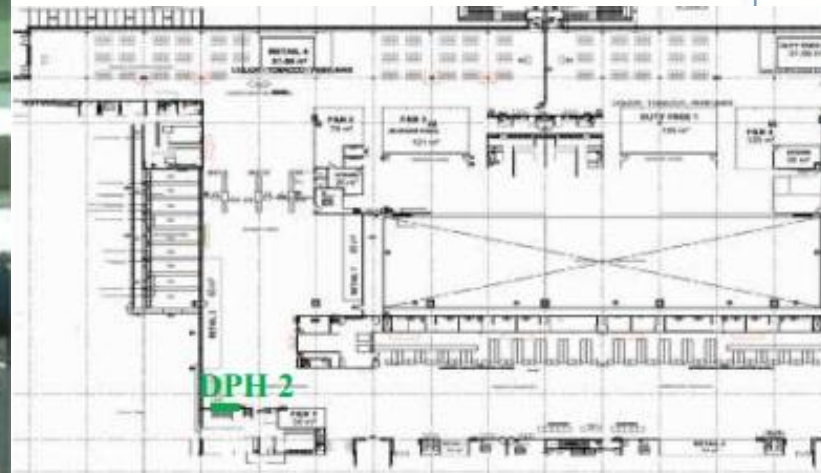

VỊ TRÍ: GA ĐI QUỐC NỘI

Vị trí – Thông số kỹ thuật – Báo giá

VỊ TRÍ :

DPH2

Bảng lớn khu vực hành lang chung, chờ check-in và kiểm tra an ninh

THÔNG SỐ KỸ THUẬT:

Kích thước: 2.4m x 5.2m x 1 mặt

Hình thức: Bảng đèn ốp tường 01 mặt

Số lượng: 01 biển

BÁO GIÁ:

Phí truyền thông: Liên hệ

Thuế VAT: Chưa bao gồm (10%)

CÔNG TY CỔ PHẦN TRUYỀN THÔNG NEXTBRAND VIỆT NAM

ĐC: Số 32, ngõ 167 Trương Định, Phường Trương Định, Quận Hai Bà Trưng, TP. Hà Nội
VPGD: P. 602 - TTTM Chợ Mơ - Số 459C Bạch Mai - Quận Hai Bà Trưng - Hà Nội
SĐT: 04 6668 0000 | Email: info@nextbrand.com.vn | Website: www.nextbrand.com.vn

GA ĐI QUỐC NỘI