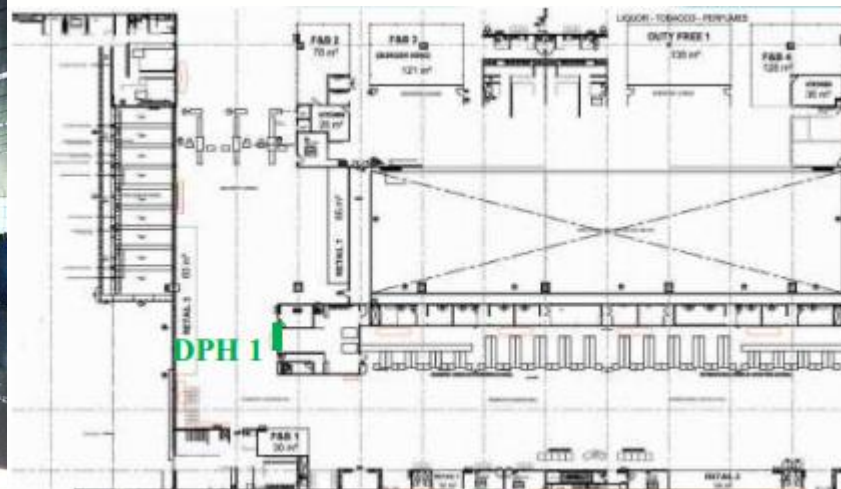

VỊ TRÍ: GA ĐI QUỐC NỘI

Vị trí – Thông số kỹ thuật – Báo giá

VỊ TRÍ:

DPH1

Bảng cuối hành lang khu vực làm thủ tục lên máy bay

THÔNG SỐ KỸ THUẬT:

Kích thước: 1.2m x 3m x 1 mặt

Hình thức: Bảng đèn ốp tường 01 mặt

Số lượng: 01 biển

BÁO GIÁ:

Phí truyền thông: Liên hệ

Thuế VAT: Chưa bao gồm (10%)

CÔNG TY CỔ PHẦN TRUYỀN THÔNG NEXTBRAND VIỆT NAM

ĐC: Số 32, ngõ 167 Trương Định, Phường Trương Định, Quận Hai Bà Trưng, TP. Hà Nội
VPGD: P. 602 - TTTM Chợ Mơ - Số 459C Bạch Mai - Quận Hai Bà Trưng - Hà Nội
SĐT: 04 6668 0000 | Email: info@nextbrand.com.vn | Website: www.nextbrand.com.vn

GA ĐI QUỐC NỘI