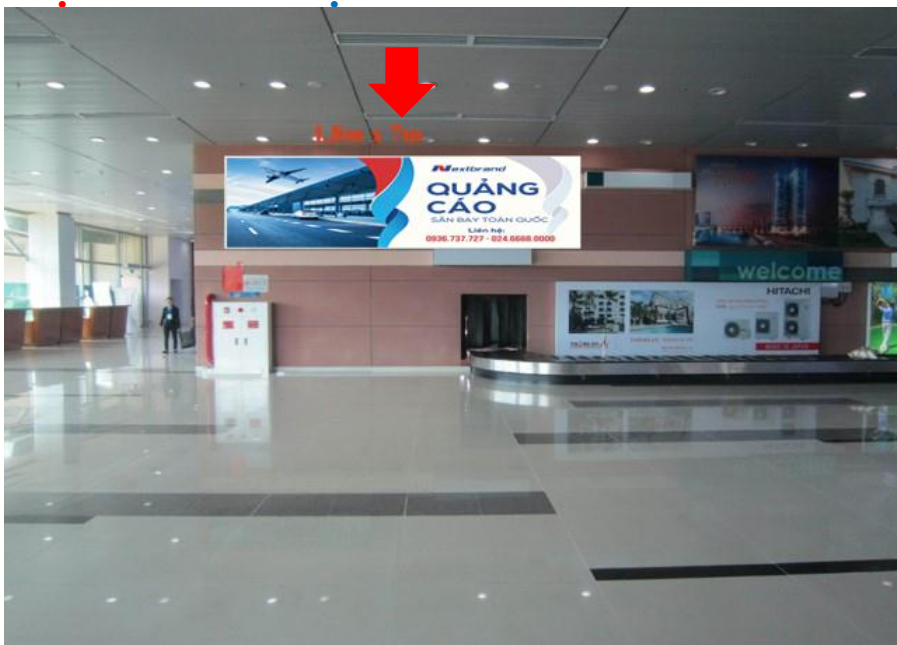

VỊ TRÍ: KHU VỰC BĂNG CHUYỀN

Vị trí – Thông số kỹ thuật – Báo giá

VỊ TRÍ:

BCA7

Đầu băng chuyển số 1 –
Quốc Nội đến

THÔNG SỐ KỸ THUẬT:

Kích thước: 1.8m x 7m x 1 mặt

Hình thức: Hộp đèn 01 mặt

Số lượng: 01 biển

BÁO GIÁ:

Phí truyền thông: Liên hệ

Thuế VAT: Chưa bao gồm (10%)

CÔNG TY CỔ PHẦN TRUYỀN THÔNG NEXTBRAND VIỆT NAM

ĐC: Số 32, ngõ 167 Trương Định, Phường Trương Định, Quận Hai Bà Trưng, TP. Hà Nội
VPGD: P. 602 - TTTM Chợ Mơ - Số 459C Bạch Mai - Quận Hai Bà Trưng - Hà Nội
SĐT: 04 6668 0000 | Email: info@nextbrand.com.vn | Website: www.nextbrand.com.vn

KHU VỰC BĂNG CHUYỀN