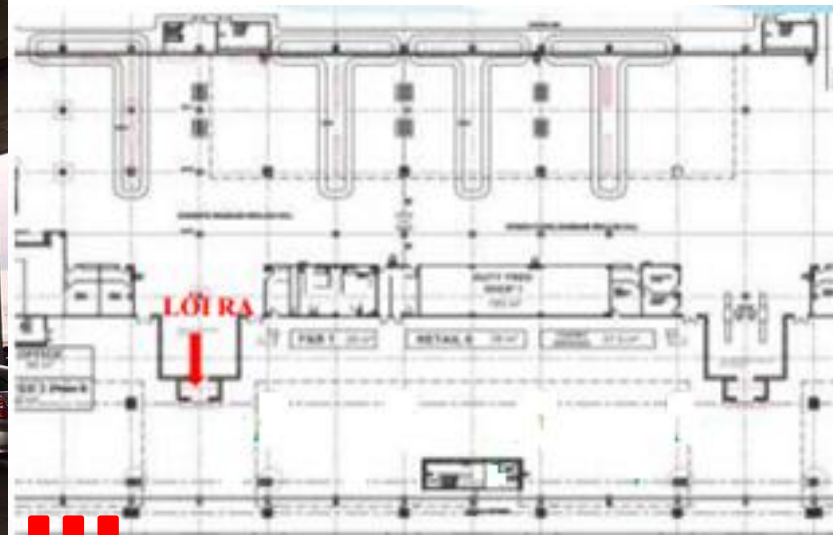

VỊ TRÍ: GẦM CẦU CẠN

Vị trí – Thông số kỹ thuật – Báo giá

VỊ TRÍ:

Khu vực đường dẫn lưu thông phía trước Nhà ga hành khách

THÔNG SỐ KỸ THUẬT:

Kích thước: 1.5m x 1.2m x 1 mặt
Hình thức: Biển quảng cáo ốp cột
Số lượng: biển

BÁO GIÁ:

Phí truyền thông: Liên hệ
Thuế VAT: Chưa bao gồm (10%)

CÔNG TY CỔ PHẦN TRUYỀN THÔNG NEXTBRAND VIỆT NAM

ĐC: Số 32, ngõ 167 Trương Định, Phường Trương Định, Quận Hai Bà Trưng, TP. Hà Nội
VPGD: P. 602 - TTTM Chợ Mơ - Số 459C Bạch Mai - Quận Hai Bà Trưng - Hà Nội
SĐT: 04 6668 0000 | Email: info@nextbrand.com.vn | Website: www.nextbrand.com.vn

GẦM CẦU CẠN