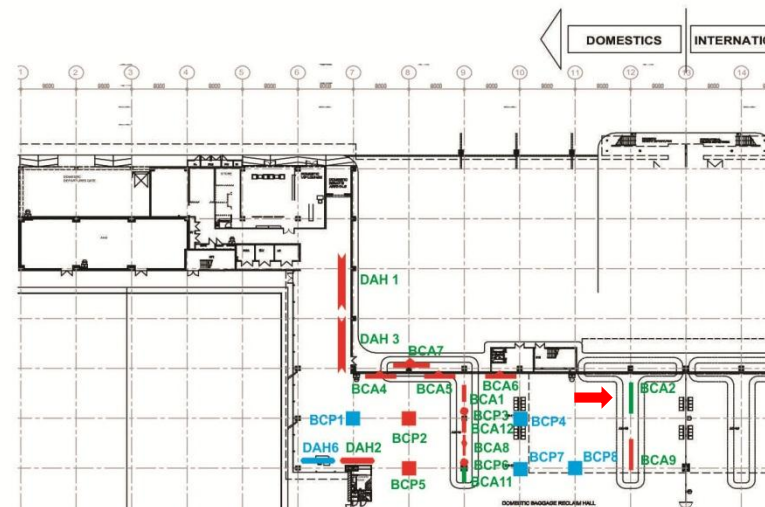

VỊ TRÍ: KHU VỰC BĂNG CHUYỀN

Vị trí – Thông số kỹ thuật – Báo giá

VỊ TRÍ:

BCA4

Đầu băng chuyển số 1 –
Quốc Nội đến

THÔNG SỐ KỸ THUẬT:

Kích thước: 1.5m x 5.2m x 1 mặt

Hình thức: Hộp đèn 01 mặt

Số lượng: 01 biển

BÁO GIÁ:

Phí truyền thông: Liên hệ

Thuế VAT: Chưa bao gồm (10%)

CÔNG TY CỔ PHẦN TRUYỀN THÔNG NEXTBRAND VIỆT NAM

ĐC: Số 32, ngõ 167 Trương Định, Phường Trương Định, Quận Hai Bà Trưng, TP. Hà Nội
VPGD: P. 602 - TTTM Chợ Mơ - Số 459C Bạch Mai - Quận Hai Bà Trưng - Hà Nội
SĐT: 04 6668 0000 | Email: info@nextbrand.com.vn | Website: www.nextbrand.com.vn

KHU VỰC BĂNG CHUYỀN