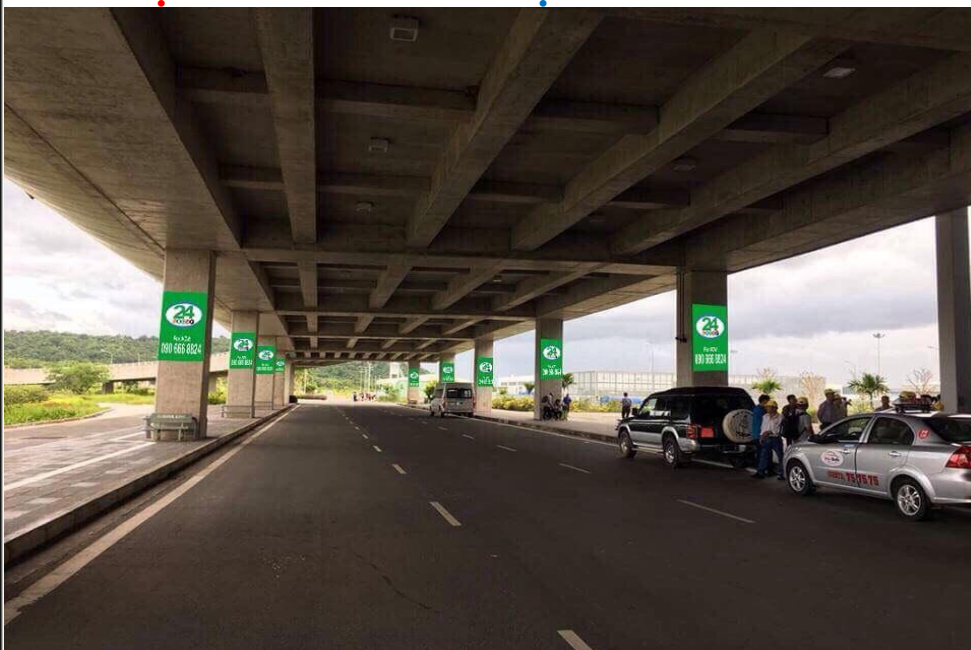

VỊ TRÍ: GẦM CẦU CẠN

Vị trí – Thông số kỹ thuật – Báo giá

VỊ TRÍ:

Khu vực đường dẫn lưu thông phía trước Nhà ga hành khách

THÔNG SỐ KỸ THUẬT:

Kích thước: 1.5m x 1.2m x 1 mặt
Hình thức: Biển quảng cáo ốp cột
Số lượng: biển

BÁO GIÁ:

Phí truyền thông: Liên hệ
Thuế VAT: Chưa bao gồm (10%)

CÔNG TY CỔ PHẦN TRUYỀN THÔNG NEXTBRAND VIỆT NAM

ĐC: Số 32, ngõ 167 Trương Định, Phường Trương Định, Quận Hai Bà Trưng, TP. Hà Nội
VPGD: P. 602 - TTTM Chợ Mơ - Số 459C Bạch Mai - Quận Hai Bà Trưng - Hà Nội
SĐT: 04 6668 0000 | Email: info@nextbrand.com.vn | Website: www.nextbrand.com.vn

GẦM CẦU CẠN