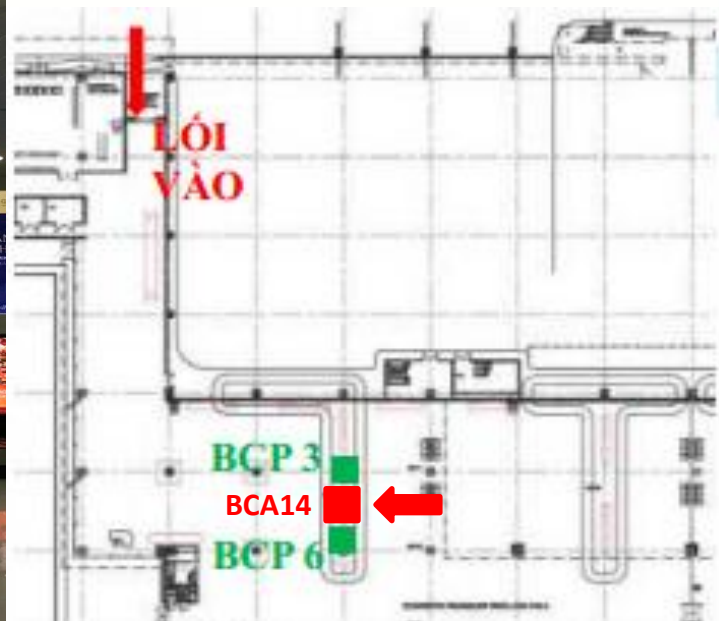

VỊ TRÍ: KHU VỰC BĂNG CHUYỀN

Vị trí – Thông số kỹ thuật – Báo giá

VỊ TRÍ:

BCA14

Khu vực băng chuyền hành lý số 1 – Quốc Nội đến

THÔNG SỐ KỸ THUẬT:

Kích thước: 2m x 7m x 2 mặt

Hình thức: Biển quảng cáo thả trần 02 mặt

Số lượng: 01 biển

BÁO GIÁ:

Phí truyền thông: Liên hệ

Thuế VAT: Chưa bao gồm (10%)

CÔNG TY CỔ PHẦN TRUYỀN THÔNG NEXTBRAND VIỆT NAM

ĐC: Số 32, ngõ 167 Trương Định, Phường Trương Định, Quận Hai Bà Trưng, TP. Hà Nội
VPGD: P. 602 - TTTM Chợ Mơ - Số 459C Bạch Mai - Quận Hai Bà Trưng - Hà Nội
SĐT: 04 6668 0000 | Email: info@nextbrand.com.vn | Website: www.nextbrand.com.vn

KHU VỰC BĂNG CHUYỀN