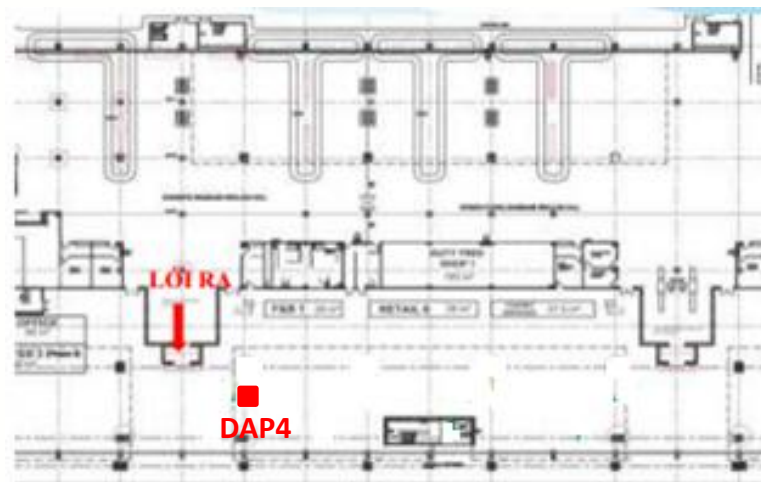

VỊ TRÍ: GA ĐẾN QUỐC NỘI

Vị trí – Thông số kỹ thuật – Báo giá

VỊ TRÍ:

DAP4

Hàng cột bên ngoài. Nơi hành khách dừng chân và chờ xe

THÔNG SỐ KỸ THUẬT:

Kích thước: 1.4m x 1.1m x 2 mặt

1.4m x 1.6m x 2 mặt

Hình thức: Bảng đèn ốp cột 04 mặt

Số lượng: 01 cột gồm 04 mặt

BÁO GIÁ:

Phí truyền thông: Liên hệ

Thuế VAT: Chưa bao gồm (10%)

CÔNG TY CỔ PHẦN TRUYỀN THÔNG NEXTBRAND VIỆT NAM

ĐC: Số 32, ngõ 167 Trương Định, Phường Trương Định, Quận Hai Bà Trưng, TP. Hà Nội
VPGD: P. 602 - TTTM Chợ Mơ - Số 459C Bạch Mai - Quận Hai Bà Trưng - Hà Nội
SĐT: 04 6668 0000 | Email: info@nextbrand.com.vn | Website: www.nextbrand.com.vn

GA ĐẾN QUỐC NỘI