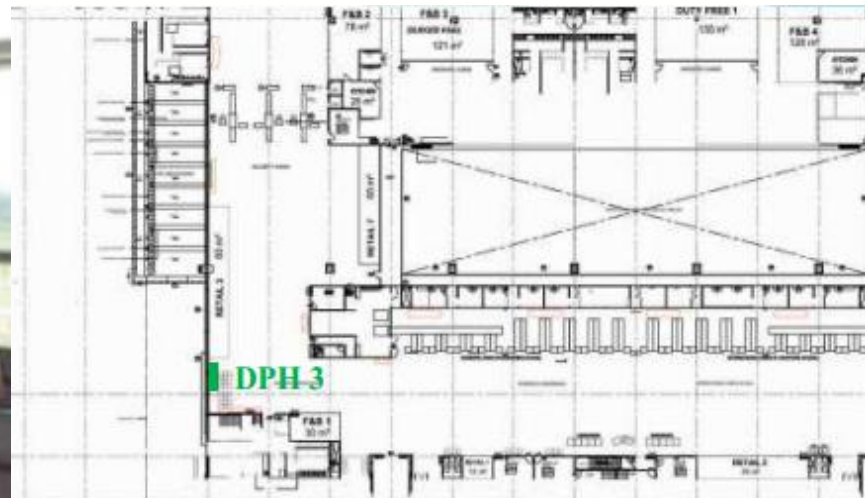

VỊ TRÍ: GA ĐI QUỐC NỘI

Vị trí – Thông số kỹ thuật – Báo giá

VỊ TRÍ:

DPH3

Bảng lớn khu vực hành lang chung, chờ check-in và kiểm tra an ninh

THÔNG SỐ KỸ THUẬT:

Kích thước: 1.4m x 3.5m x 1 mặt

Hình thức: Bảng đèn ốp tường 01 mặt

Số lượng: 01 biển

BÁO GIÁ:

Phí truyền thông: Liên hệ

Thuế VAT: Chưa bao gồm (10%)

CÔNG TY CỔ PHẦN TRUYỀN THÔNG NEXTBRAND VIỆT NAM

ĐC: Số 32, ngõ 167 Trương Định, Phường Trương Định, Quận Hai Bà Trưng, TP. Hà Nội
VPGD: P. 602 - TTTM Chợ Mơ - Số 459C Bạch Mai - Quận Hai Bà Trưng - Hà Nội
SĐT: 04 6668 0000 | Email: info@nextbrand.com.vn | Website: www.nextbrand.com.vn

GA ĐI QUỐC NỘI