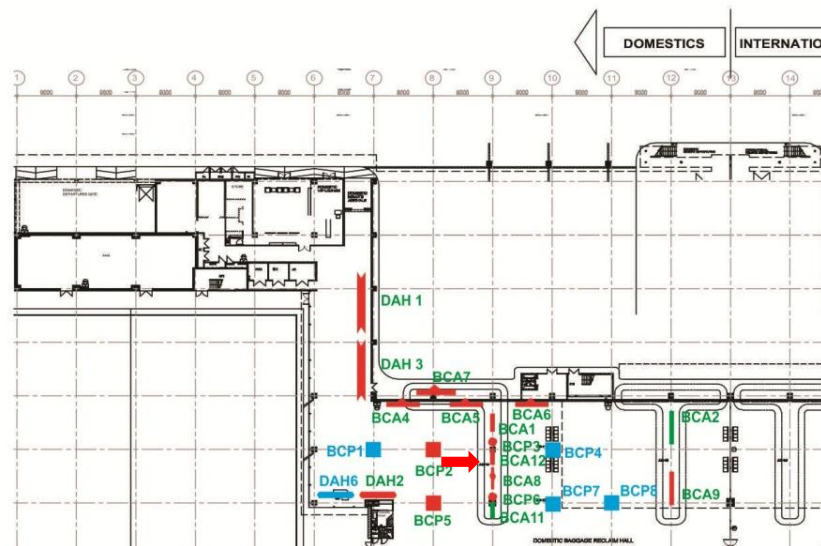

### THÔNG SỐ KỸ THUẬT:

**Kích thước:** 1.8m x 7m x 1 mặt

**Hình thức:** Hộp đèn 01 mặt

**Số lượng:** 01 biển

### THÔNG SỐ KỸ THUẬT:

**Kích thước:** 1.5m x 5.2m x 1 mặt

**Hình thức:** Hộp đèn 01 mặt

**Số lượng:** 01 biển

### THÔNG SỐ KỸ THUẬT:

**Kích thước:** 2m x 2m x 2 mặt

**Hình thức:** Hộp đèn 02 mặt

**Số lượng:** 01 biển

## KHU VỰC BĂNG CHUYỀN

**VỊ TRÍ: KHU VỰC BĂNG CHUYỀN**

**Vị trí – Thông số kỹ thuật – Báo giá**

**VỊ TRÍ:**

**BCA 12**

Khu vực băng chuyền hành lý số 1 – Quốc Nội đến

**THÔNG SỐ KỸ THUẬT:**

**Kích thước:** 1.5m x 2.2m x 2 mặt