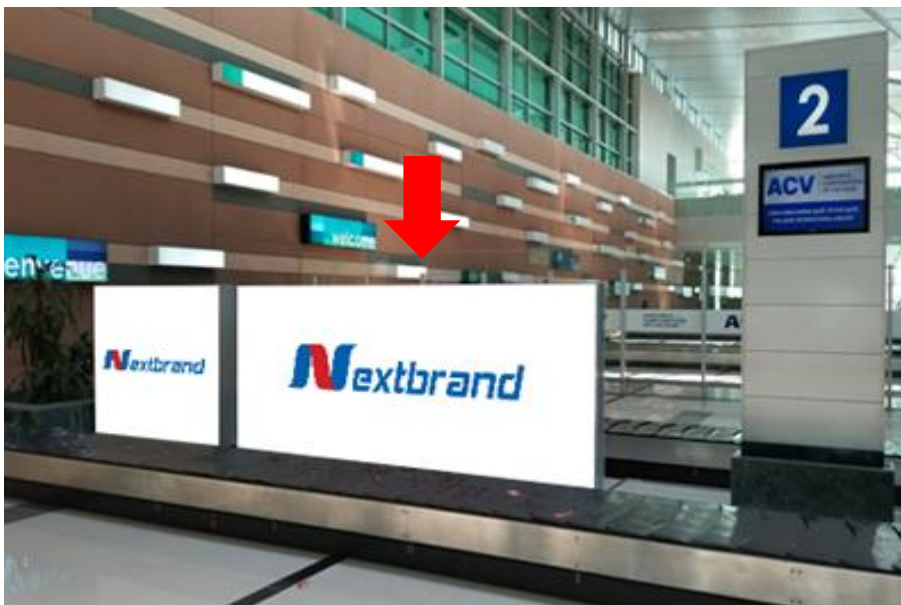

VỊ TRÍ: KHU VỰC BĂNG CHUYỀN

Vị trí – Thông số kỹ thuật – Báo giá

VỊ TRÍ:

BCA2

Khu vực băng chuyền hành lý số 2 – Quốc Nội đến

THÔNG SỐ KỸ THUẬT:

Kích thước: 1.5m x 4m x 2 mặt

Hình thức: Biển hộp đèn 02 mặt

Số lượng: 01 biển

BÁO GIÁ:

Phí truyền thông: Liên hệ

Thuế VAT: Chưa bao gồm (10%)

CÔNG TY CỔ PHẦN TRUYỀN THÔNG NEXTBRAND VIỆT NAM

ĐC: Số 32, ngõ 167 Trương Định, Phường Trương Định, Quận Hai Bà Trưng, TP. Hà Nội
VPGD: P. 602 - TTTM Chợ Mơ - Số 459C Bạch Mai - Quận Hai Bà Trưng - Hà Nội
SĐT: 04 6668 0000 | Email: info@nextbrand.com.vn | Website: www.nextbrand.com.vn

KHU VỰC BĂNG CHUYỀN