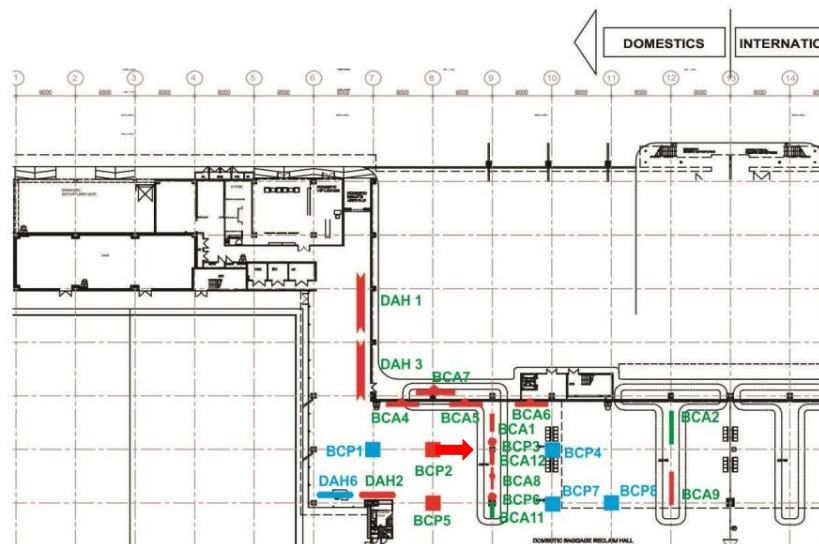

VỊ TRÍ: KHU VỰC BĂNG CHUYỀN

Vị trí – Thông số kỹ thuật – Báo giá

VỊ TRÍ:

BAC 12A

Khu vực băng chuyền hành lý số 1 – Quốc Nội đến

THÔNG SỐ KỸ THUẬT:

Kích thước: 2m x 2m x 2 mặt

Hình thức: Hộp đèn 02 mặt

Số lượng: 01 biển

BÁO GIÁ:

Phí truyền thông: Liên hệ

Thuế VAT: Chưa bao gồm (10%)

CÔNG TY CỔ PHẦN TRUYỀN THÔNG NEXTBRAND VIỆT NAM

ĐC: Số 32, ngõ 167 Trương Định, Phường Trương Định, Quận Hai Bà Trưng, TP. Hà Nội
VPGD: P. 602 - TTTM Chợ Mơ - Số 459C Bạch Mai - Quận Hai Bà Trưng - Hà Nội
SĐT: 04 6668 0000 | Email: info@nextbrand.com.vn | Website: www.nextbrand.com.vn

KHU VỰC BĂNG CHUYỀN