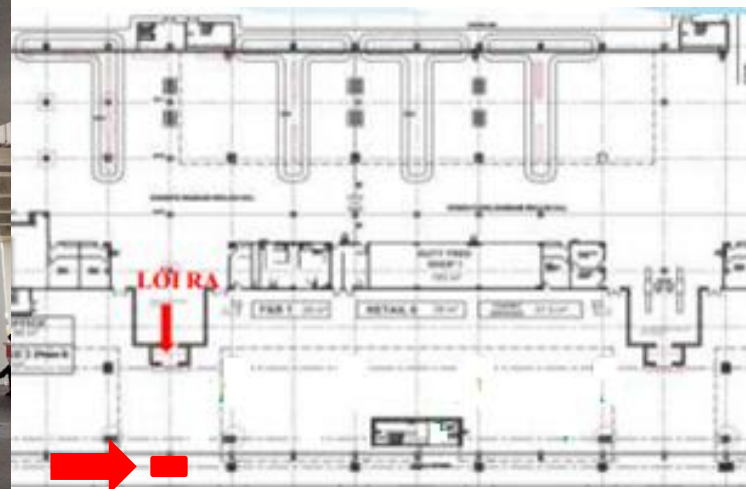

VỊ TRÍ: GA ĐẾN QUỐC NỘI

Vị trí – Thông số kỹ thuật – Báo giá

VỊ TRÍ:

Sảnh đến khu vực đón khách
– Ga Quốc Nội

THÔNG SỐ KỸ THUẬT:

Kích thước: 2m x 6m x 2 mặt
Hình thức: Bảng treo thả 02 mặt
Số lượng: 01 biển

BÁO GIÁ:

Phí truyền thông: Liên hệ
Thuế VAT: Chưa bao gồm (10%)

CÔNG TY CỔ PHẦN TRUYỀN THÔNG NEXTBRAND VIỆT NAM

ĐC: Số 32, ngõ 167 Trương Định, Phường Trương Định, Quận Hai Bà Trưng, TP. Hà Nội
VPGD: P. 602 - TTTM Chợ Mơ - Số 459C Bạch Mai - Quận Hai Bà Trưng - Hà Nội
SĐT: 04 6668 0000 | Email: info@nextbrand.com.vn | Website: www.nextbrand.com.vn

GA ĐẾN QUỐC NỘI