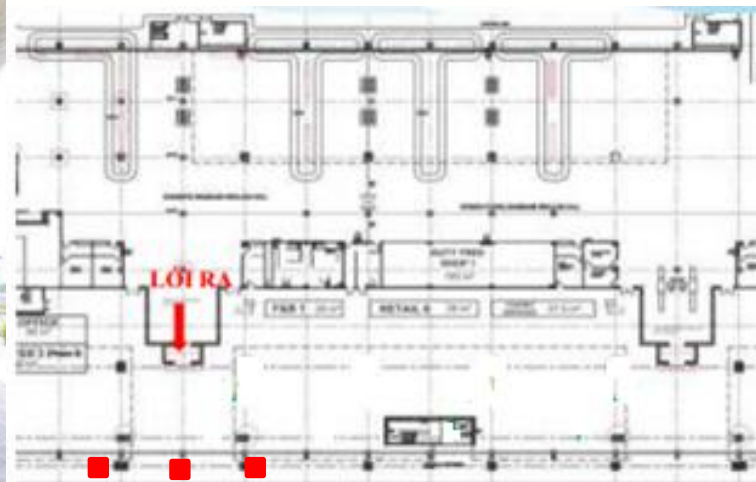

VỊ TRÍ: GẦM CẦU CẠN

Vị trí – Thông số kỹ thuật – Báo giá

VỊ TRÍ:

Khu vực đường dẫn lưu thông phía trước Nhà ga hành khách

THÔNG SỐ KỸ THUẬT:

Kích thước: 2m x 6m x 2 mặt

Hình thức: Bảng treo thả 02 mặt

Số lượng: 03 biển

BÁO GIÁ:

Phí truyền thông: Liên hệ

Thuế VAT: Chưa bao gồm (10%)

CÔNG TY CỔ PHẦN TRUYỀN THÔNG NEXTBRAND VIỆT NAM

ĐC: Số 32, ngõ 167 Trương Định, Phường Trương Định, Quận Hai Bà Trưng, TP. Hà Nội
VPGD: P. 602 - TTTM Chợ Mơ - Số 459C Bạch Mai - Quận Hai Bà Trưng - Hà Nội
SĐT: 04 6668 0000 | Email: info@nextbrand.com.vn | Website: www.nextbrand.com.vn

GẦM CẦU CẠN