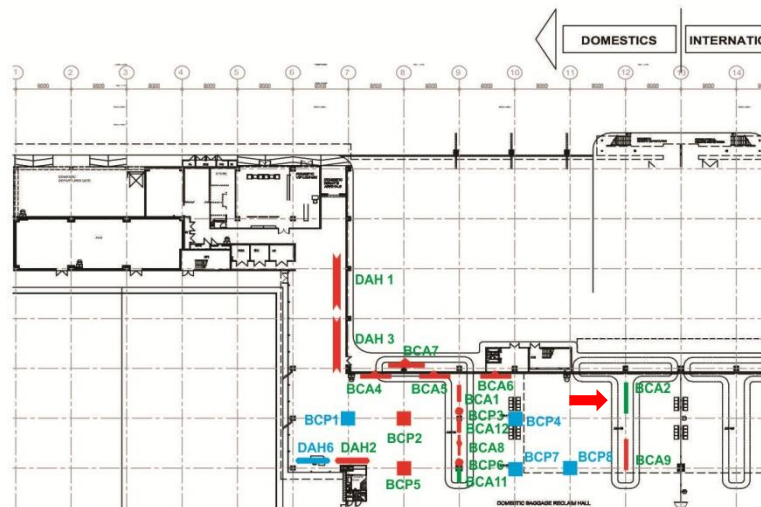

VỊ TRÍ: KHU VỰC BĂNG CHUYỀN

Vị trí – Thông số kỹ thuật – Báo giá

VỊ TRÍ:

BCA2

Khu vực băng chuyền hành lý số 2 – Quốc Nội đến

THÔNG SỐ KỸ THUẬT:

Kích thước: 1.5m x 4m x 2 mặt

Hình thức: Biển hộp đèn 02 mặt

Số lượng: 01 biển

BÁO GIÁ:

Phí truyền thông: Liên hệ

Thuế VAT: Chưa bao gồm (10%)

CÔNG TY CỔ PHẦN TRUYỀN THÔNG NEXTBRAND VIỆT NAM

ĐC: Số 32, ngõ 167 Trương Định, Phường Trương Định, Quận Hai Bà Trưng, TP. Hà Nội
VPGD: P. 602 - TTTM Chợ Mơ - Số 459C Bạch Mai - Quận Hai Bà Trưng - Hà Nội
SĐT: 04 6668 0000 | Email: info@nextbrand.com.vn | Website: www.nextbrand.com.vn

KHU VỰC BĂNG CHUYỀN