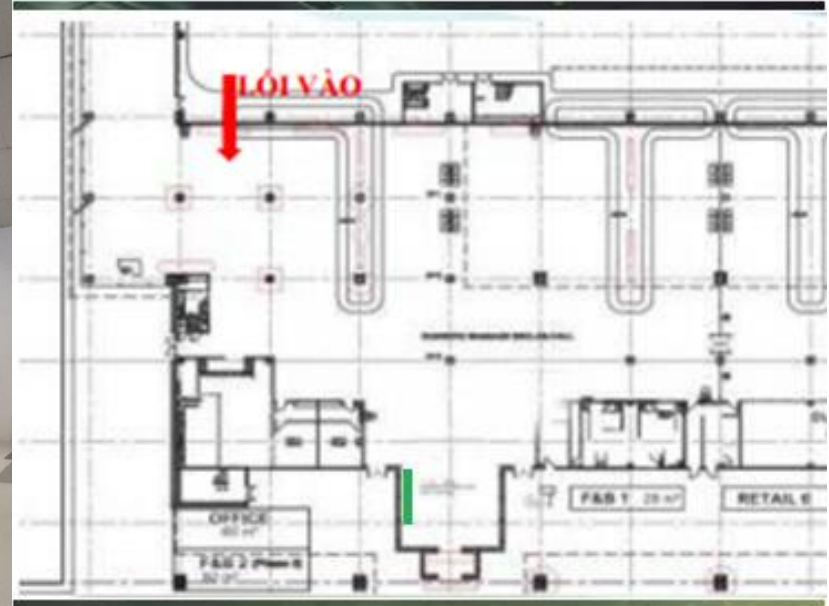

VỊ TRÍ: GA ĐẾN QUỐC NỘI

Vị trí – Thông số kỹ thuật – Báo giá

VỊ TRÍ:

DAH10

Khu vực cửa ra lấy hành lý

THÔNG SỐ KỸ THUẬT:

Kích thước: 2.5m x 7m x 1 mặt

Hình thức: Biển hộp đèn ốp tường 01 mặt

Số lượng: 01 biển

BÁO GIÁ:

Phí truyền thông: Liên hệ

Thuế VAT: Chưa bao gồm (10%)

CÔNG TY CỔ PHẦN TRUYỀN THÔNG NEXTBRAND VIỆT NAM

ĐC: Số 32, ngõ 167 Trương Định, Phường Trương Định, Quận Hai Bà Trưng, TP. Hà Nội
VPGD: P. 602 - TTTM Chợ Mơ - Số 459C Bạch Mai - Quận Hai Bà Trưng - Hà Nội
SĐT: 04 6668 0000 | Email: info@nextbrand.com.vn | Website: www.nextbrand.com.vn

GA ĐẾN QUỐC NỘI