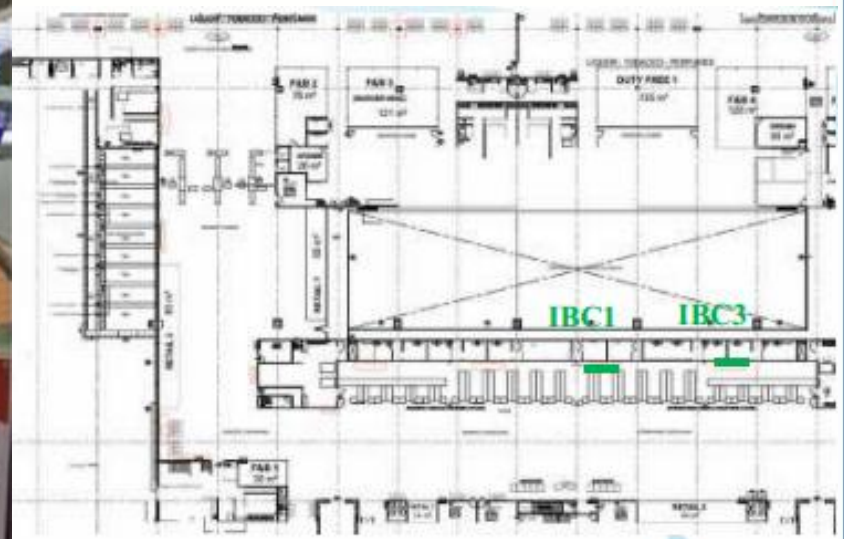

VỊ TRÍ: KHU VỰC CHECK-IN

Vị trí – Thông số kỹ thuật – Báo giá

VỊ TRÍ:

IBC1, IBC3

Khu vực thủ tục lên máy bay, check-in (Cột 11, 14, 15, 18, 19)

THÔNG SỐ KỸ THUẬT:

Kích thước: 1.2m x 4m x 1 mặt

Hình thức: Bảng ốp tường 01 mặt

Số lượng: 01 biển

BÁO GIÁ:

Phí truyền thông: Liên hệ

Thuế VAT: Chưa bao gồm (10%)

CÔNG TY CỔ PHẦN TRUYỀN THÔNG NEXTBRAND VIỆT NAM

ĐC: Số 32, ngõ 167 Trương Định, Phường Trương Định, Quận Hai Bà Trưng, TP. Hà Nội
VPGD: P. 602 - TTTM Chợ Mơ - Số 459C Bạch Mai - Quận Hai Bà Trưng - Hà Nội
SĐT: 04 6668 0000 | Email: info@nextbrand.com.vn | Website: www.nextbrand.com.vn

KHU VỰC CHECK-IN