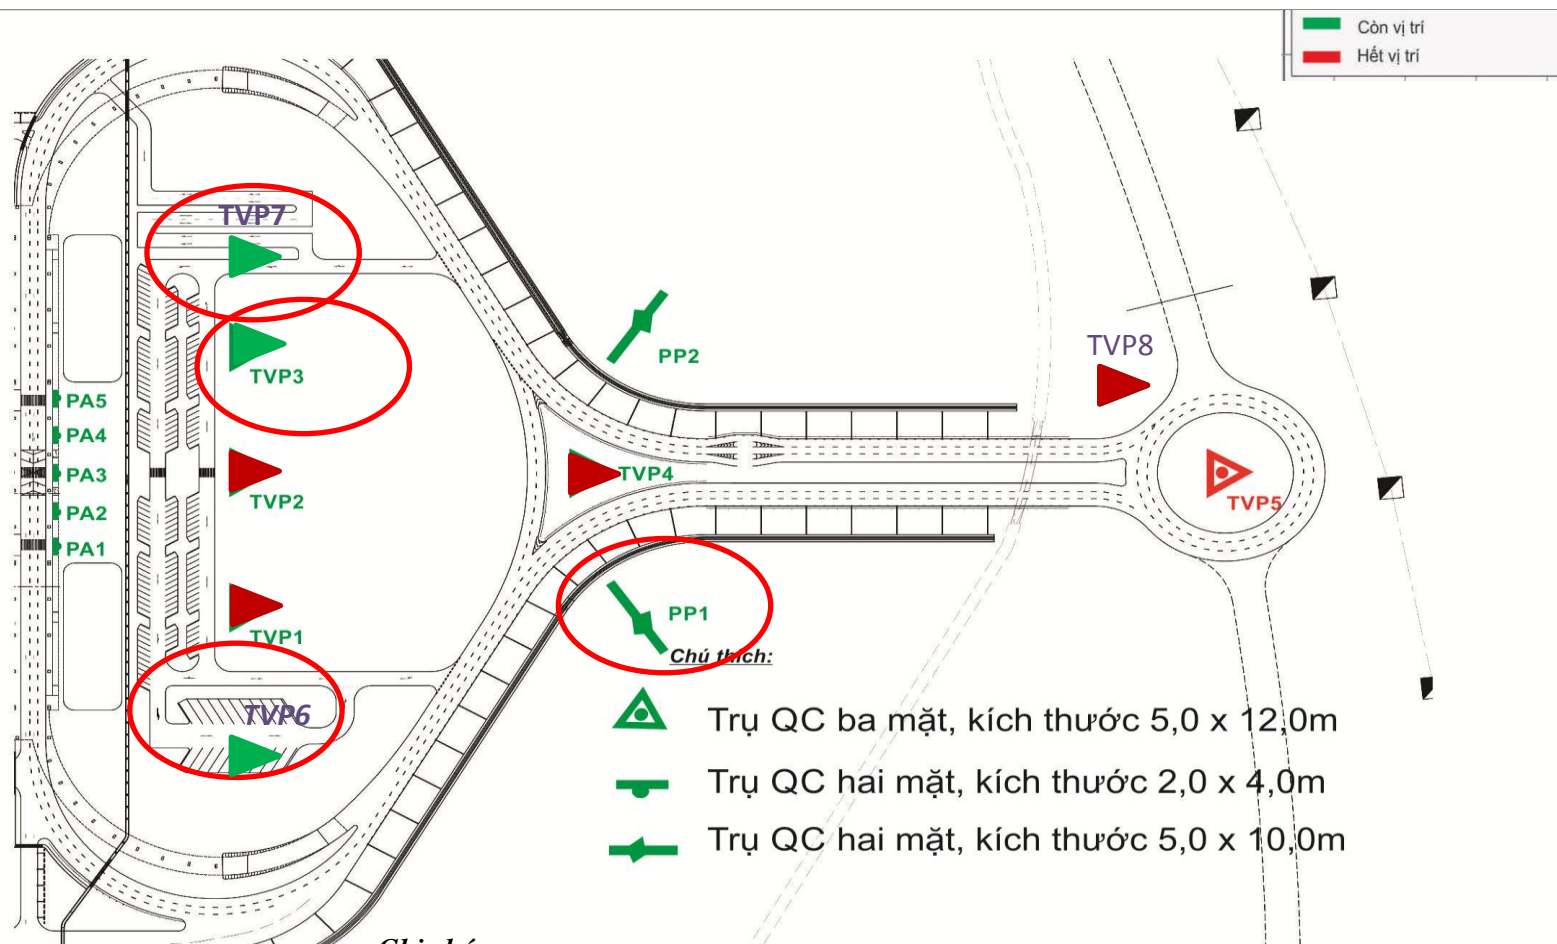

Ghi chú:

Vị trí khoanh tròn là các trụ còn trống

Trụ TVP3 – TVP7 chuẩn bị đầu tư xây dựng theo quy hoạch vào 2018

CÔNG TY CỔ PHẦN TRUYỀN THÔNG NEXTBRAND VIỆT NAM

ĐC: Số 32, ngõ 167 Trương Định, Phường Trương Định, Quận Hai Bà Trưng, TP. Hà Nội
VPGD: P. 602 - TTTM Chợ Mơ - Số 459C Bạch Mai - Quận Hai Bà Trưng - Hà Nội
SĐT: 04 6668 0000 | Email: info@nextbrand.com.vn | Website: www.nextbrand.com.vn

**CÁC TRỤ QUẢNG CÁO
NGOÀI TRỜI**