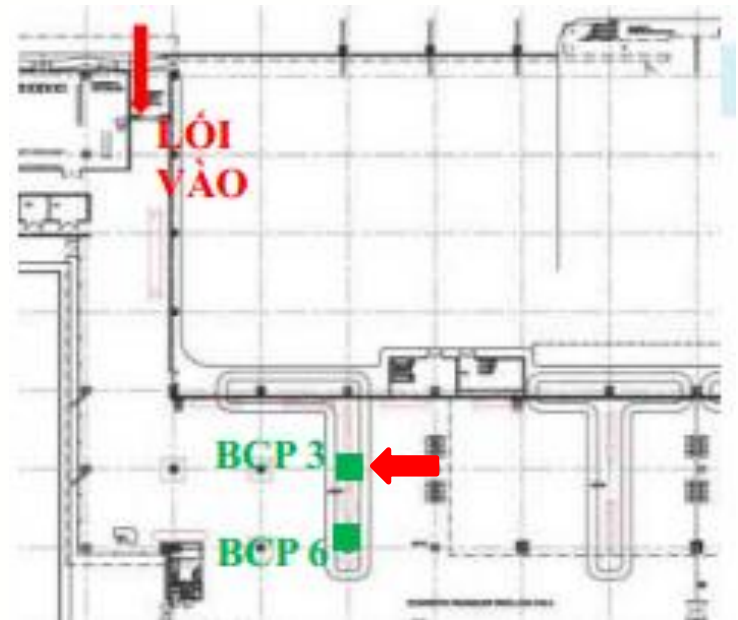

VỊ TRÍ: KHU VỰC BĂNG CHUYỀN

Vị trí – Thông số kỹ thuật – Báo giá

VỊ TRÍ:

BCP3

Khu vực băng chuyền hành lý số 1 – Quốc Nội đến

THÔNG SỐ KỸ THUẬT:

Kích thước: 1.25m x 1.8m x 4 mặt

Hình thức: Cột gồm 04 mặt quảng cáo

Số lượng: 01 cột gồm 04 mặt quảng cáo

BÁO GIÁ:

Phí truyền thông: Liên hệ

Thuế VAT: Chưa bao gồm (10%)

CÔNG TY CỔ PHẦN TRUYỀN THÔNG NEXTBRAND VIỆT NAM

ĐC: Số 32, ngõ 167 Trương Định, Phường Trương Định, Quận Hai Bà Trưng, TP. Hà Nội
VPGD: P. 602 - TTTM Chợ Mơ - Số 459C Bạch Mai - Quận Hai Bà Trưng - Hà Nội
SĐT: 04 6668 0000 | Email: info@nextbrand.com.vn | Website: www.nextbrand.com.vn

KHU VỰC BĂNG CHUYỀN