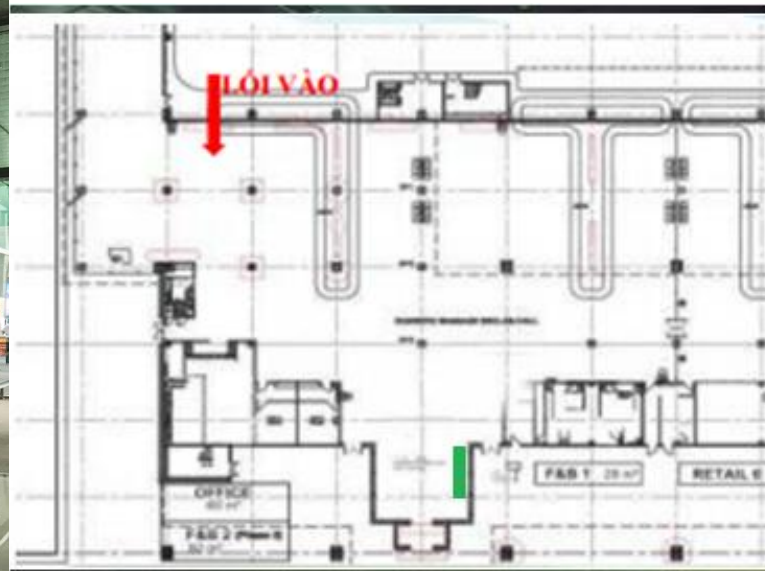

VỊ TRÍ: GA ĐẾN QUỐC NỘI

Vị trí – Thông số kỹ thuật – Báo giá

VỊ TRÍ:

DAH8

Khu vực cửa ra lấy hành lý

THÔNG SỐ KỸ THUẬT:

Kích thước: 1.5m x 8m x 1 mặt

Hình thức: Biển hộp đèn ốp tường 01 mặt

Số lượng: 01 biển

BÁO GIÁ:

Phí truyền thông: Liên hệ

Thuế VAT: Chưa bao gồm (10%)

CÔNG TY CỔ PHẦN TRUYỀN THÔNG NEXTBRAND VIỆT NAM

ĐC: Số 32, ngõ 167 Trương Định, Phường Trương Định, Quận Hai Bà Trưng, TP. Hà Nội
VPGD: P. 602 - TTTM Chợ Mơ - Số 459C Bạch Mai - Quận Hai Bà Trưng - Hà Nội
SĐT: 04 6668 0000 | Email: info@nextbrand.com.vn | Website: www.nextbrand.com.vn

GA ĐẾN QUỐC NỘI