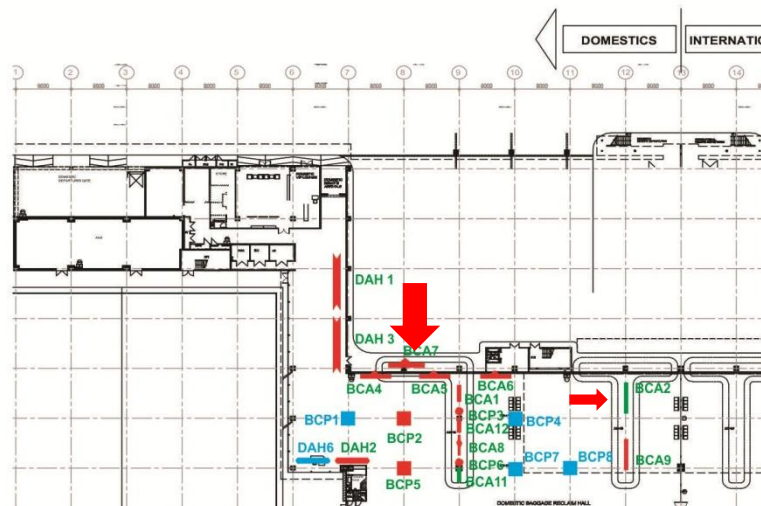

VỊ TRÍ: KHU VỰC BĂNG CHUYỀN

Vị trí – Thông số kỹ thuật – Báo giá

VỊ TRÍ:

BCA7

Đầu băng chuyển số 1 –
Quốc Nội đến

THÔNG SỐ KỸ THUẬT:

Kích thước: 1.8m x 7m x 1 mặt

Hình thức: Hộp đèn 01 mặt

Số lượng: 01 biển

BÁO GIÁ:

Phí truyền thông: Liên hệ

Thuế VAT: Chưa bao gồm (10%)

CÔNG TY CỔ PHẦN TRUYỀN THÔNG NEXTBRAND VIỆT NAM

ĐC: Số 32, ngõ 167 Trương Định, Phường Trương Định, Quận Hai Bà Trưng, TP. Hà Nội
VPGD: P. 602 - TTTM Chợ Mơ - Số 459C Bạch Mai - Quận Hai Bà Trưng - Hà Nội
SĐT: 04 6668 0000 | Email: info@nextbrand.com.vn | Website: www.nextbrand.com.vn

KHU VỰC BĂNG CHUYỀN