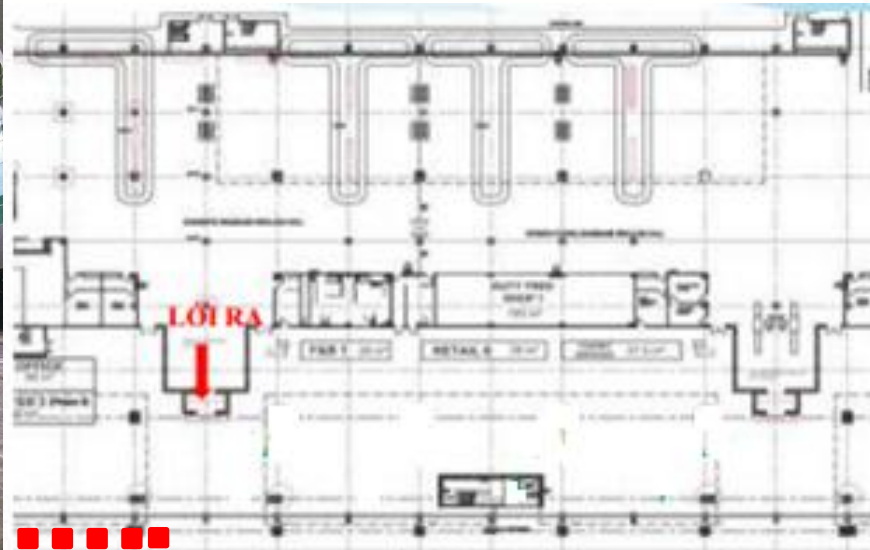

VỊ TRÍ: GẦM CẦU CẠN

Vị trí – Thông số kỹ thuật – Báo giá

VỊ TRÍ:

Khu vực đường dẫn lưu thông phía trước Nhà ga hành khách

THÔNG SỐ KỸ THUẬT:

Kích thước: Đường kính 80cm

Hình thức: Biển thức nổi 02 mặt

Số lượng: 20 biển

BÁO GIÁ:

Phí truyền thông: Liên hệ

Thuế VAT: Chưa bao gồm (10%)

CÔNG TY CỔ PHẦN TRUYỀN THÔNG NEXTBRAND VIỆT NAM

ĐC: Số 32, ngõ 167 Trương Định, Phường Trương Định, Quận Hai Bà Trưng, TP. Hà Nội
VPGD: P. 602 - TTTM Chợ Mơ - Số 459C Bạch Mai - Quận Hai Bà Trưng - Hà Nội
SĐT: 04 6668 0000 | Email: info@nextbrand.com.vn | Website: www.nextbrand.com.vn

GẦM CẦU CẠN