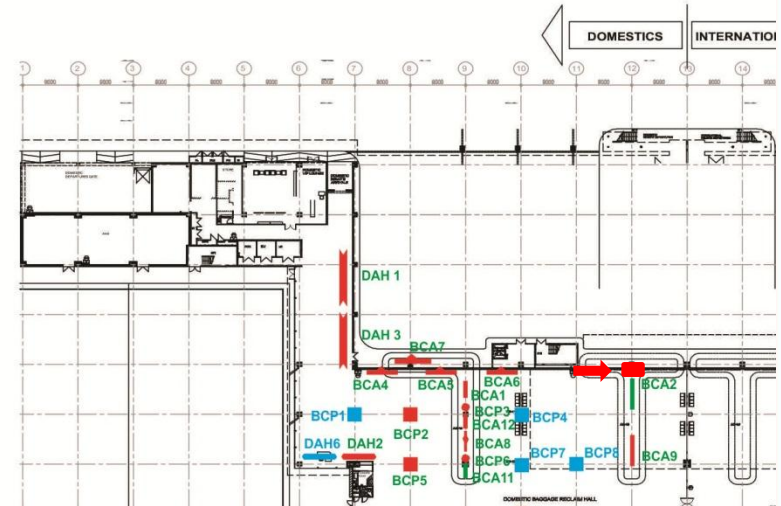

VỊ TRÍ: KHU VỰC BĂNG CHUYỀN

Vị trí – Thông số kỹ thuật – Báo giá

VỊ TRÍ:

BCA

Khu vực băng chuyền hành lý số 2 – Quốc Nội đến

THÔNG SỐ KỸ THUẬT:

Kích thước: 1.5m x 2.2m x 2 mặt

Hình thức: Biển hộp đèn 02 mặt

Số lượng: 01 biển

BÁO GIÁ:

Phí truyền thông: Liên hệ

Thuế VAT: Chưa bao gồm (10%)

CÔNG TY CỔ PHẦN TRUYỀN THÔNG NEXTBRAND VIỆT NAM

ĐC: Số 32, ngõ 167 Trương Định, Phường Trương Định, Quận Hai Bà Trưng, TP. Hà Nội
VPGD: P. 602 - TTTM Chợ Mơ - Số 459C Bạch Mai - Quận Hai Bà Trưng - Hà Nội
SĐT: 04 6668 0000 | Email: info@nextbrand.com.vn | Website: www.nextbrand.com.vn

KHU VỰC BĂNG CHUYỀN