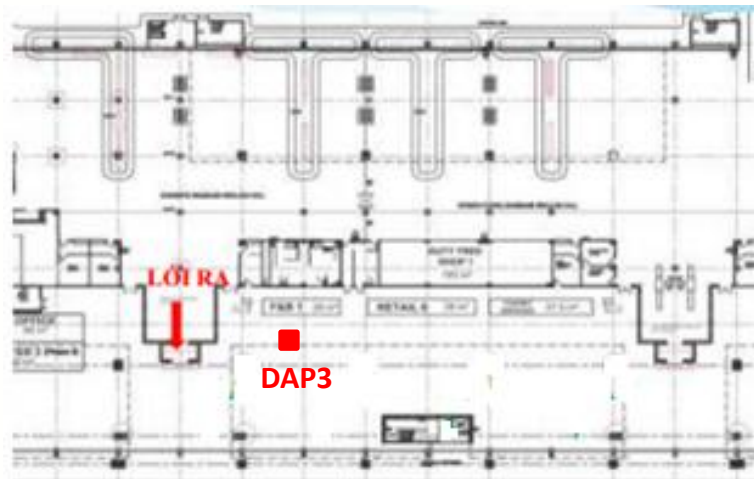

VỊ TRÍ: GA ĐẾN QUỐC NỘI

Vị trí – Thông số kỹ thuật – Báo giá

VỊ TRÍ:

DAP3

Hàng cột bên ngoài gần cửa ra. Nơi hành khách dừng chân ăn uống, mua sắm và xem thông tin du lịch

THÔNG SỐ KỸ THUẬT:

Kích thước: 1.4m x 1.1m x 2 mặt

1.4m x 1.6m x 2 mặt

Hình thức: Bảng đèn ốp cột 04 mặt

Số lượng: 01 cột gồm 04 mặt

BÁO GIÁ:

Phí truyền thông: Liên hệ

Thuế VAT: Chưa bao gồm (10%)

CÔNG TY CỔ PHẦN TRUYỀN THÔNG NEXTBRAND VIỆT NAM

ĐC: Số 32, ngõ 167 Trương Định, Phường Trương Định, Quận Hai Bà Trưng, TP. Hà Nội
VPGD: P. 602 - TTTM Chợ Mơ - Số 459C Bạch Mai - Quận Hai Bà Trưng - Hà Nội
SĐT: 04 6668 0000 | Email: info@nextbrand.com.vn | Website: www.nextbrand.com.vn