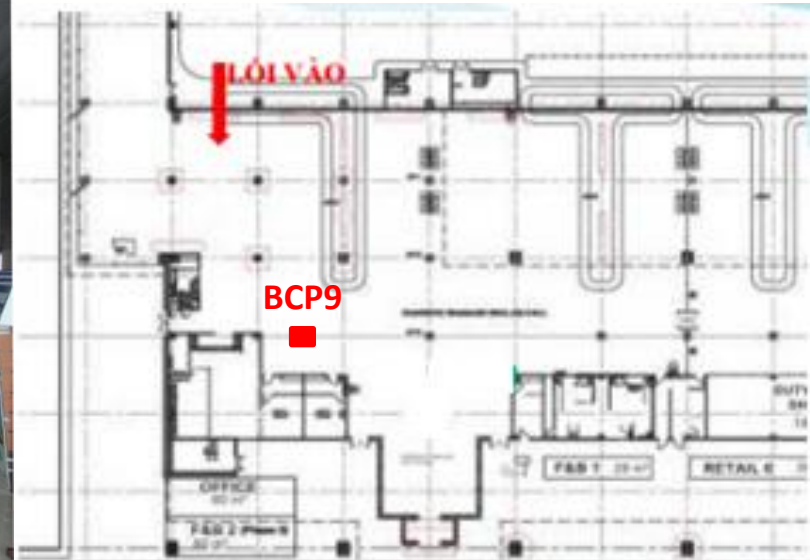

VỊ TRÍ: KHU VỰC BĂNG CHUYỀN

Vị trí – Thông số kỹ thuật – Báo giá

VỊ TRÍ: BCP9

Cột phân cách đầu tiên, khu vực băng chuyền, được nhìn thấy ở nhiều góc độ

THÔNG SỐ KỸ THUẬT:

Kích thước: 1.5m x 1m x 4 mặt

Hình thức: Bảng đèn ốp cột 04 mặt

Số lượng: 01 cột

BÁO GIÁ:

Phí truyền thông: Liên hệ

Thuế VAT: Chưa bao gồm (10%)

CÔNG TY CỔ PHẦN TRUYỀN THÔNG NEXTBRAND VIỆT NAM

ĐC: Số 32, ngõ 167 Trương Định, Phường Trương Định, Quận Hai Bà Trưng, TP. Hà Nội
VPGD: P. 602 - TTTM Chợ Mơ - Số 459C Bạch Mai - Quận Hai Bà Trưng - Hà Nội
SĐT: 04 6668 0000 | Email: info@nextbrand.com.vn | Website: www.nextbrand.com.vn

KHU VỰC BĂNG CHUYỀN