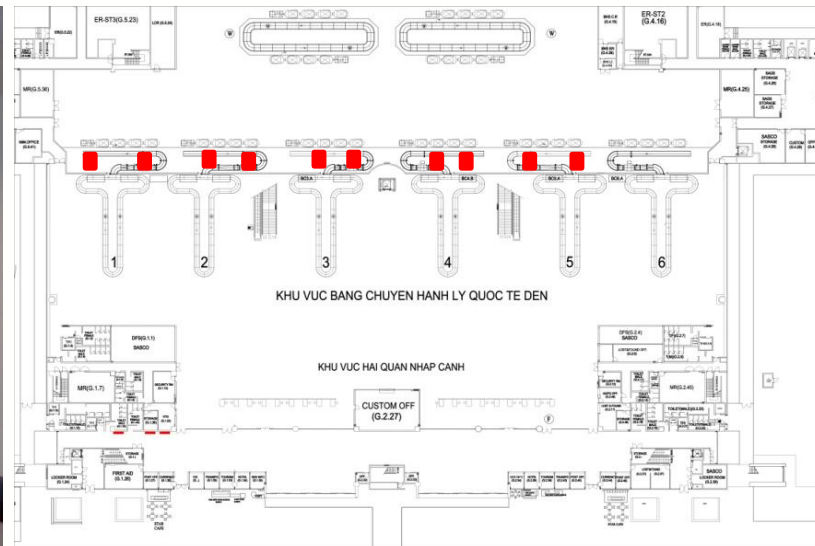

Vị trí: Tầng 2, Khu vực hành lang chung, Quốc tế đến

Vị trí – Thông số kỹ thuật – Báo giá

Vị trí:
Tầng 2, Khu vực hành lang chung, Quốc tế đến.

Thông số kỹ thuật:
Kích thước: 2,4m x 1,4m x 1 mặt
Hình thức: Biển ốp tường gồm 01 mặt
Số lượng vị trí QC: 24 biển

Báo giá:
Liên hệ

CÔNG TY CỔ PHẦN TRUYỀN THÔNG NEXTBRAND VIỆT NAM

ĐC: Số 32, ngõ 167 Trương Định, Phường Trương Định, Quận Hai Bà Trưng, TP. Hà Nội
VPGD: P. 602 - TTTM Chợ Mơ - Số 459C Bạch Mai - Quận Hai Bà Trưng - Hà Nội
SĐT: 04 6668 0000 | Email: info@nextbrand.com.vn | Website: www.nextbrand.com.vn

Khu vực Quốc tế đến