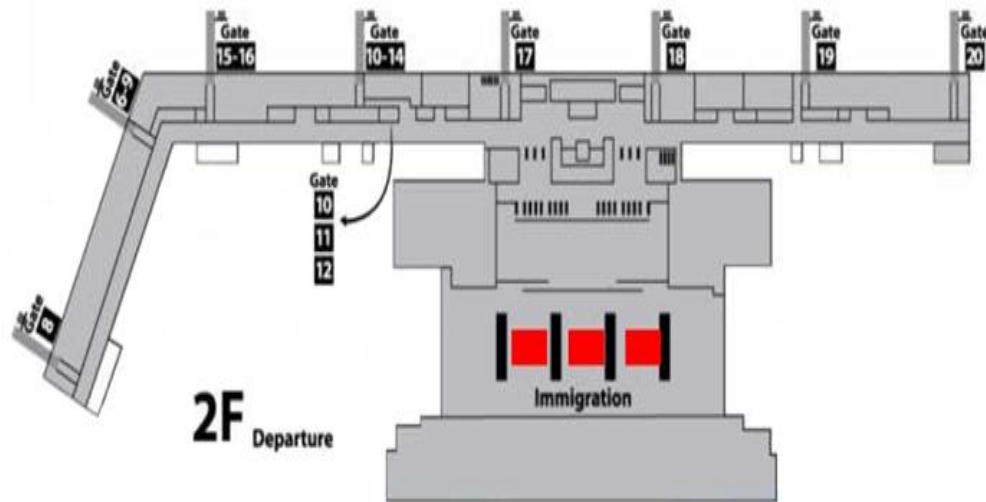

**Thống kê năm 2018**

**Vị trí:** Tầng 2, Khu vực check-in, Quốc tế đi

## Vị trí – Thông số kỹ thuật – Báo giá

**Vị trí:**

Tầng 2, Khu vực check-in,  
Quốc tế đi

**Thông số kỹ thuật:**

Kích thước: 2,4m x 7m x 1 mặt  
Hình thức: Dán decal trên formex  
siêu nhẹ treo thả  
Số lượng: 01 biển

# Khu vực Check-in

**Vị trí:** Tầng trệt, Khu vực băng chuyền nhận hành lý, Quốc tế đến

**Vị trí – Thông số kỹ thuật – Báo giá**

**Vị trí:**  
Tầng trệt, Khu vực băng  
chuyền nhận hành lý, Quốc  
tế đến.