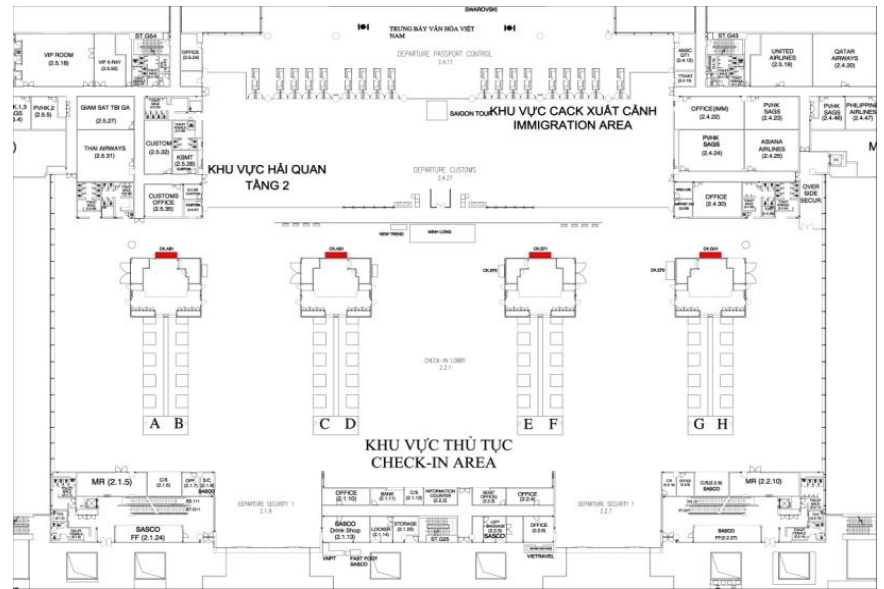

## Vị trí – Thông số kỹ thuật – Báo giá

**Vị trí:**

Tầng 2, Khu vực check-in,  
Quốc tế đi

**Thông số kỹ thuật:**

Kích thước: 2,4m x 7m x 1 mặt  
Hình thức: Dán decal trên formex  
siêu nhẹ treo thả  
Số lượng: 01 biển

## Vị trí – Thông số kỹ thuật – Báo giá

**Vị trí:**  
Khu vực thang cuốn - Quốc tế đến

**Thông số kỹ thuật:**  
Kích thước của 1 biển:  
Chiều dài: 40m -> 45m  
Chiều cao: 0,3m  
Hình thức: Decal dán kính  
Số lượng: 05 biển (05 thang cuốn)

### Vị trí – Thông số kỹ thuật – Báo giá

**Vị trí:**  
Tầng 2, Khu vực hành lang chung, Quốc tế đến.

**Thông số kỹ thuật:**  
Kích thước: 2,4m x 1,4m x 1 mặt  
Hình thức: Biển ốp tường gồm 01 mặt  
Số lượng vị trí QC: 24 biển

## Khu vực Quốc tế đến

**Vị trí:** Tầng 2, Khu vực phía sau đảo A -> H\_ Quốc tế đi

**Vị trí – Thông số kỹ thuật – Báo giá**

**Vị trí:**  
Tầng 2, Khu vực phía sau đảo A -> H\_ Quốc tế đi

**Thông số kỹ thuật:**  
Kích thước: 1m x 4m x 1 mặt  
Hình thức: Biển ốp tường  
Số lượng: 04 biển