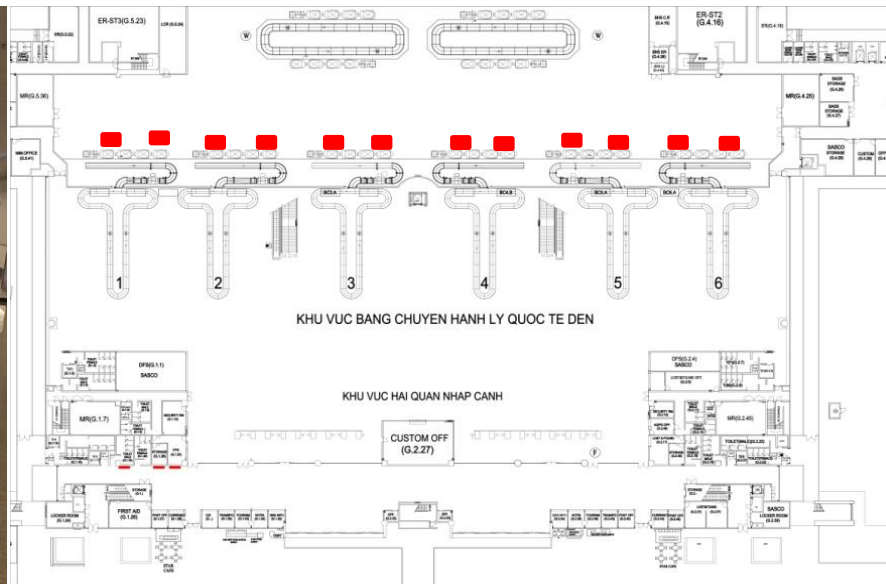

**Vị trí:**

Khu vực hành lang chuyển tiếp các cổng, Quốc tế đi

**Thông số kỹ thuật:**

Kích thước: 1,4m x 1,8m x 1 mặt  
Hình thức: Biển khung nhôm siêu mỏng, căng bạt Hiflex  
Số lượng: nhiều biển

**Báo giá:**

**KHU VỰC THANG CUỐN**

## Vị trí: Khu vực hành lang chung, Quốc tế đến