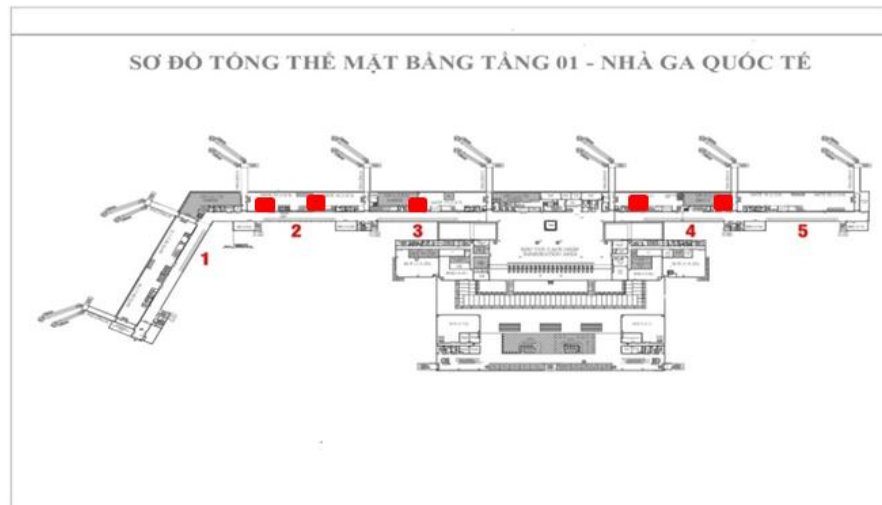

## Vị trí – Thông số kỹ thuật – Báo giá

**Vị trí:**

Tầng 2, Khu vực check-in,  
Quốc tế đi

**Thông số kỹ thuật:**

Kích thước: 2,4m x 7m x 1 mặt  
Hình thức: Dán decal trên formex  
siêu nhẹ treo thả  
Số lượng: 01 biển

# Khu vực Check-in

**Vị trí:** Tầng trệt, Khu vực băng chuyền nhận hành lý, Quốc tế đến

**Vị trí – Thông số kỹ thuật – Báo giá**

**Vị trí:**  
Tầng trệt, Khu vực băng  
chuyền nhận hành lý, Quốc  
tế đến.

**Thông số kỹ thuật:**  
Kích thước: 1,4m x 10,8m x 1 mặt  
Hình thức: Bạt Hiflex (Không đèn)  
Số lượng: 01 biển

**Báo giá:**  
Liên hệ

**Vị trí:** Khu vực hành lang chuyển tiếp các cổng, Quốc tế đi

**Vị trí – Thông số kỹ thuật – Báo giá**

**Vị trí:**

Khu vực hành lang chuyển tiếp các cổng, Quốc tế đi

**Thông số kỹ thuật:**

Kích thước: 1,4m x 1,8m x 1 mặt  
Hình thức: Biển khung nhôm siêu mỏng, căng bạt Hiflex  
Số lượng: nhiều biển

**Báo giá:**