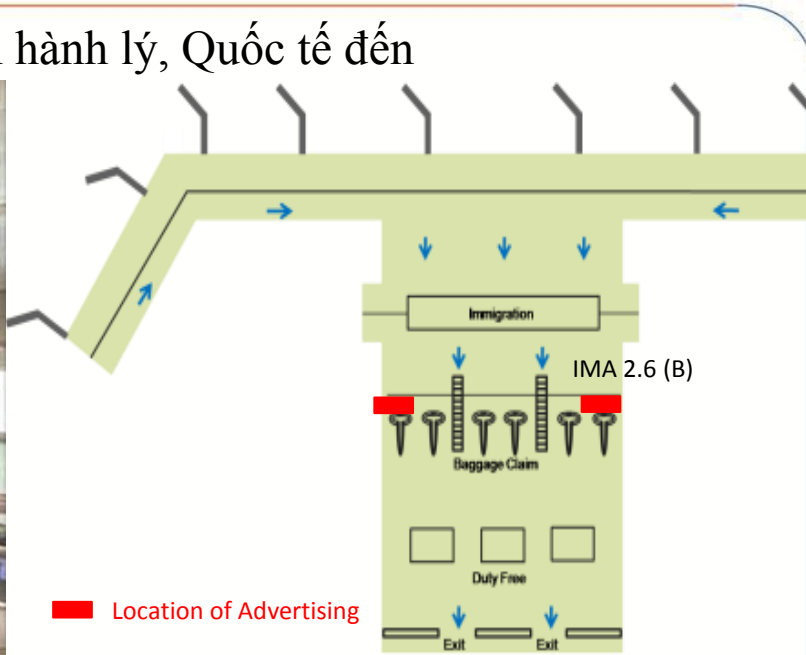

**Thống kê năm 2018**

**Vị trí:** Tầng 2, Khu vực check-in, Quốc tế đi

## Vị trí – Thông số kỹ thuật – Báo giá

**Vị trí:**

Tầng 2, Khu vực check-in,  
Quốc tế đi

**Thông số kỹ thuật:**

Kích thước: 2,4m x 7m x 1 mặt  
Hình thức: Dán decal trên formex  
siêu nhẹ treo thả  
Số lượng: 01 biển

# Khu vực Check-in

**Vị trí:** Tầng trệt, Khu vực băng chuyền nhận hành lý, Quốc tế đến

**Vị trí – Thông số kỹ thuật – Báo giá**

**Vị trí:**  
Tầng trệt, Khu vực băng  
chuyền nhận hành lý, Quốc  
tế đến.