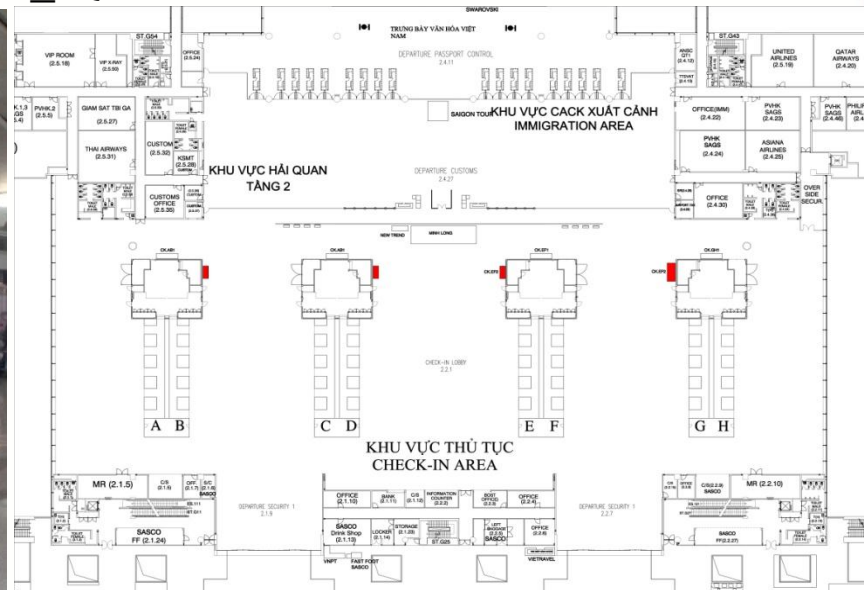

Vị trí: Tầng 2, Khu vực bên hông đảo G, H_ Quốc tế đi

Vị trí – Thông số kỹ thuật – Báo giá

Vị trí:

Tầng 2, Khu vực bên hông đảo G, H_ Quốc tế đi

Thông số kỹ thuật:

Kích thước: 1,5m x 3,5m x 1 mặt

Hình thức: biển ốp tường

Số lượng: 01 biển

Báo giá:

Liên hệ

CÔNG TY CỔ PHẦN TRUYỀN THÔNG NEXTBRAND VIỆT NAM

ĐC: Số 32, ngõ 167 Trương Định, Phường Trương Định, Quận Hai Bà Trưng, TP. Hà Nội
VPGD: P. 602 - TTTM Chợ Mơ - Số 459C Bạch Mai - Quận Hai Bà Trưng - Hà Nội
SĐT: 04 6668 0000 | Email: info@nextbrand.com.vn | Website: www.nextbrand.com.vn

BÊN HÔNG ĐẢO G, H