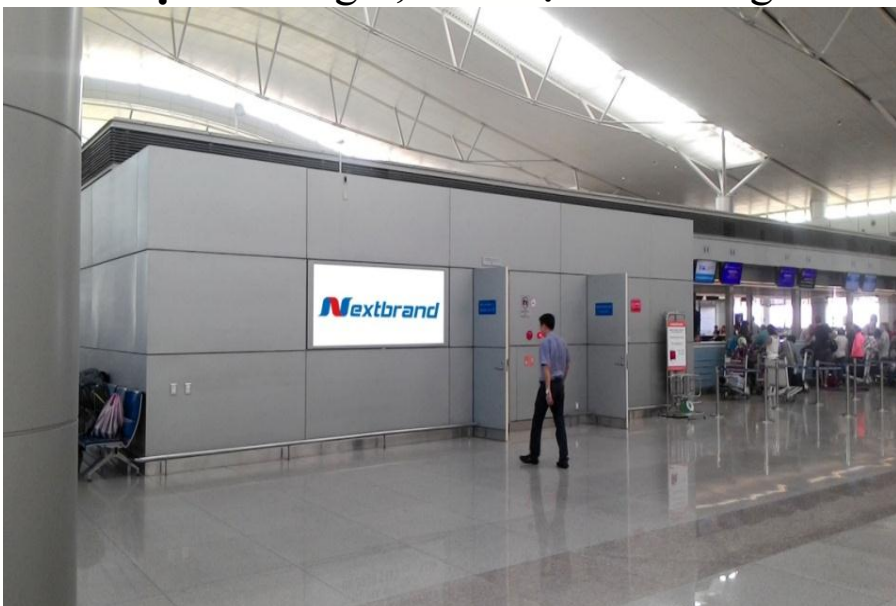

Vị trí: Tầng 2, Khu vực bên hông đảo E, F_ Quốc tế đi

Vị trí – Thông số kỹ thuật – Báo giá

Vị trí:

Tầng 2, Khu vực bên hông đảo E, F_ Quốc tế đi

Thông số kỹ thuật:

Kích thước: 1m x 2,4m x 1 mặt
Hình thức: Biển ốp tường
Số lượng: 01 biển

Báo giá:

Liên hệ

CÔNG TY CỔ PHẦN TRUYỀN THÔNG NEXTBRAND VIỆT NAM

ĐC: Số 32, ngõ 167 Trương Định, Phường Trương Định, Quận Hai Bà Trưng, TP. Hà Nội
VPGD: P. 602 - TTTM Chợ Mơ - Số 459C Bạch Mai - Quận Hai Bà Trưng - Hà Nội
SĐT: 04 6668 0000 | Email: info@nextbrand.com.vn | Website: www.nextbrand.com.vn

BÊN HÔNG ĐẢO E, F