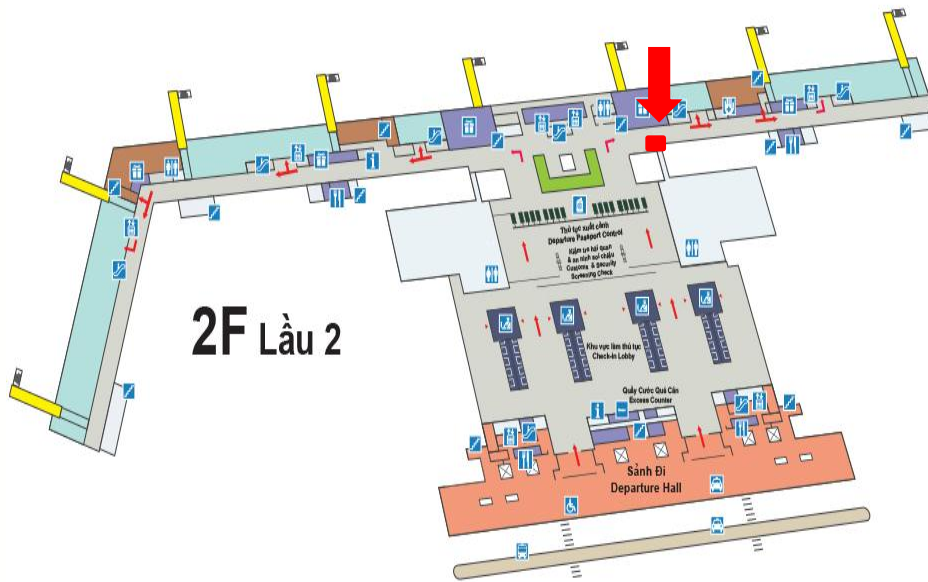

Vị trí: Khu vực phòng chờ Vip Bông Sen - Quốc Tế đi – SB Tân Sơn Nhất

Vị trí – Thông số kỹ thuật – Báo giá

Vị trí:

Khu vực phòng chờ Vip Bông Sen - Quốc Tế đi – SB Tân Sơn Nhất

Thông số kỹ thuật:

Kích thước: 1,8m x 0,8m x 1 mặt
Hình thức: Kệ để tài liệu
Số lượng: 01 kệ

Báo giá:

Liên hệ

CÔNG TY CỔ PHẦN TRUYỀN THÔNG NEXTBRAND VIỆT NAM

ĐC: Số 32, ngõ 167 Trương Định, Phường Trương Định, Quận Hai Bà Trưng, TP. Hà Nội
VPGD: P. 602 - TTTM Chợ Mơ - Số 459C Bạch Mai - Quận Hai Bà Trưng - Hà Nội
SĐT: 04 6668 0000 | Email: info@nextbrand.com.vn | Website: www.nextbrand.com.vn

QUỐC TẾ – TÂN SƠN NHẤT