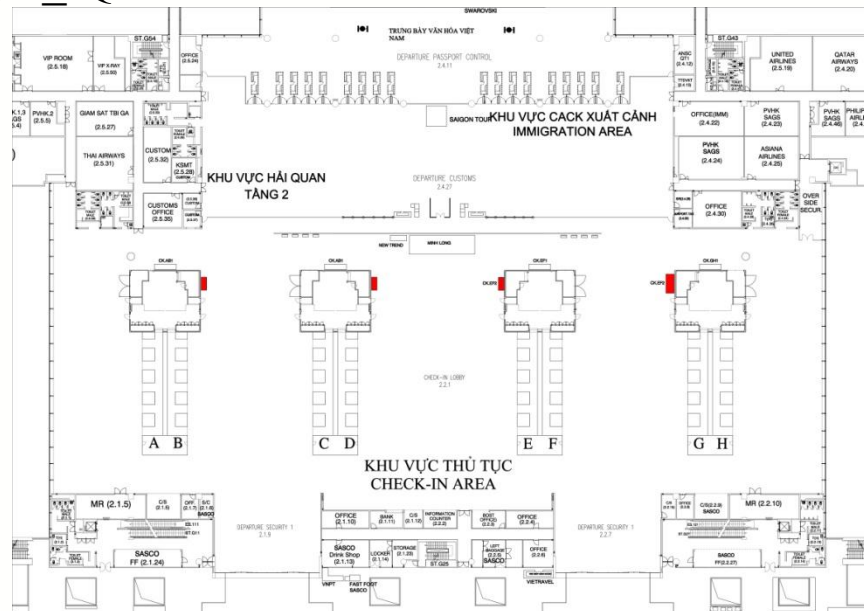

Vị trí: Tầng 2, Khu vực bên hông đảo E, F_ Quốc tế đi

Vị trí – Thông số kỹ thuật – Báo giá

Vị trí:

Tầng 2, Khu vực bên hông đảo E, F_ Quốc tế đi

Thông số kỹ thuật:

Kích thước: 1m x 2,4m x 1 mặt
Hình thức: Biển ốp tường
Số lượng: 01 biển

Báo giá:

Liên hệ

CÔNG TY CỔ PHẦN TRUYỀN THÔNG NEXTBRAND VIỆT NAM

ĐC: Số 32, ngõ 167 Trương Định, Phường Trương Định, Quận Hai Bà Trưng, TP. Hà Nội
VPGD: P. 602 - TTTM Chợ Mơ - Số 459C Bạch Mai - Quận Hai Bà Trưng - Hà Nội
SĐT: 04 6668 0000 | Email: info@nextbrand.com.vn | Website: www.nextbrand.com.vn

BÊN HÔNG ĐẢO E, F