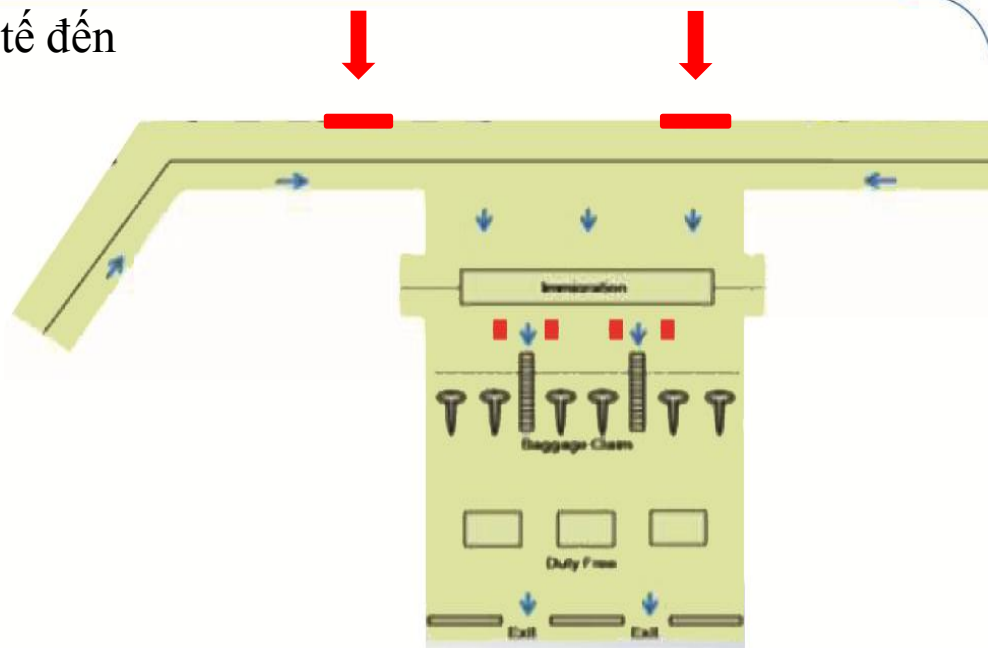

Vị trí: Khu vực thang cuốn - Quốc tế đến

Vị trí – Thông số kỹ thuật – Báo giá

Vị trí:
Khu vực thang cuốn - Quốc tế đến

Thông số kỹ thuật:
Kích thước của 1 biển:
Chiều dài: 40m -> 45m
Chiều cao: 0,3m
Hình thức: Decal dán kính
Số lượng: 05 biển (05 thang cuốn)

Báo giá:
Liên hệ

CÔNG TY CỔ PHẦN TRUYỀN THÔNG NEXTBRAND VIỆT NAM

ĐC: Số 32, ngõ 167 Trương Định, Phường Trương Định, Quận Hai Bà Trưng, TP. Hà Nội
VPGD: P. 602 - TTTM Chợ Mơ - Số 459C Bạch Mai - Quận Hai Bà Trưng - Hà Nội
SĐT: 04 6668 0000 | Email: info@nextbrand.com.vn | Website: www.nextbrand.com.vn

THANG CUỐN