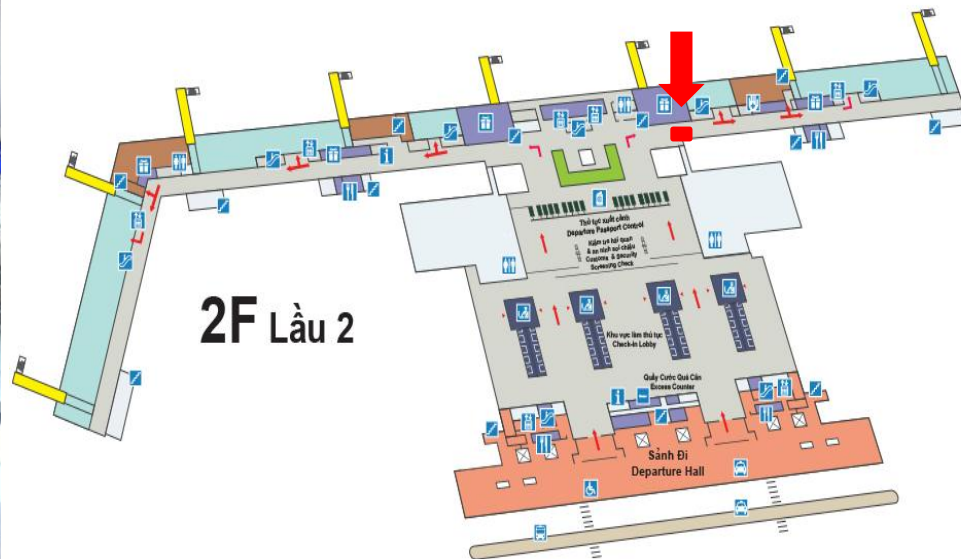

Vị trí: Khu vực phòng chờ Vip Bông Sen - Quốc Tế đi – SB Tân Sơn Nhất

Vị trí – Thông số kỹ thuật – Báo giá

Vị trí:

Tầng 2, Khu vực check-in,
Quốc tế đi

Thông số kỹ thuật:

Kích thước: 1,5m x 4m x 1 mặt
Hình thức: Bảng ốp tường gồm 01 mặt
(Khung nhôm, dùng đèn Led)
Số lượng: 01 biển

Báo giá:

Liên hệ

CÔNG TY CỔ PHẦN TRUYỀN THÔNG NEXTBRAND VIỆT NAM

ĐC: Số 32, ngõ 167 Trương Định, Phường Trương Định, Quận Hai Bà Trưng, TP. Hà Nội
VPGD: P. 602 - TTTM Chợ Mơ - Số 459C Bạch Mai - Quận Hai Bà Trưng - Hà Nội
SĐT: 04 6668 0000 | Email: info@nextbrand.com.vn | Website: www.nextbrand.com.vn

QUỐC TẾ – TÂN SƠN NHẤT