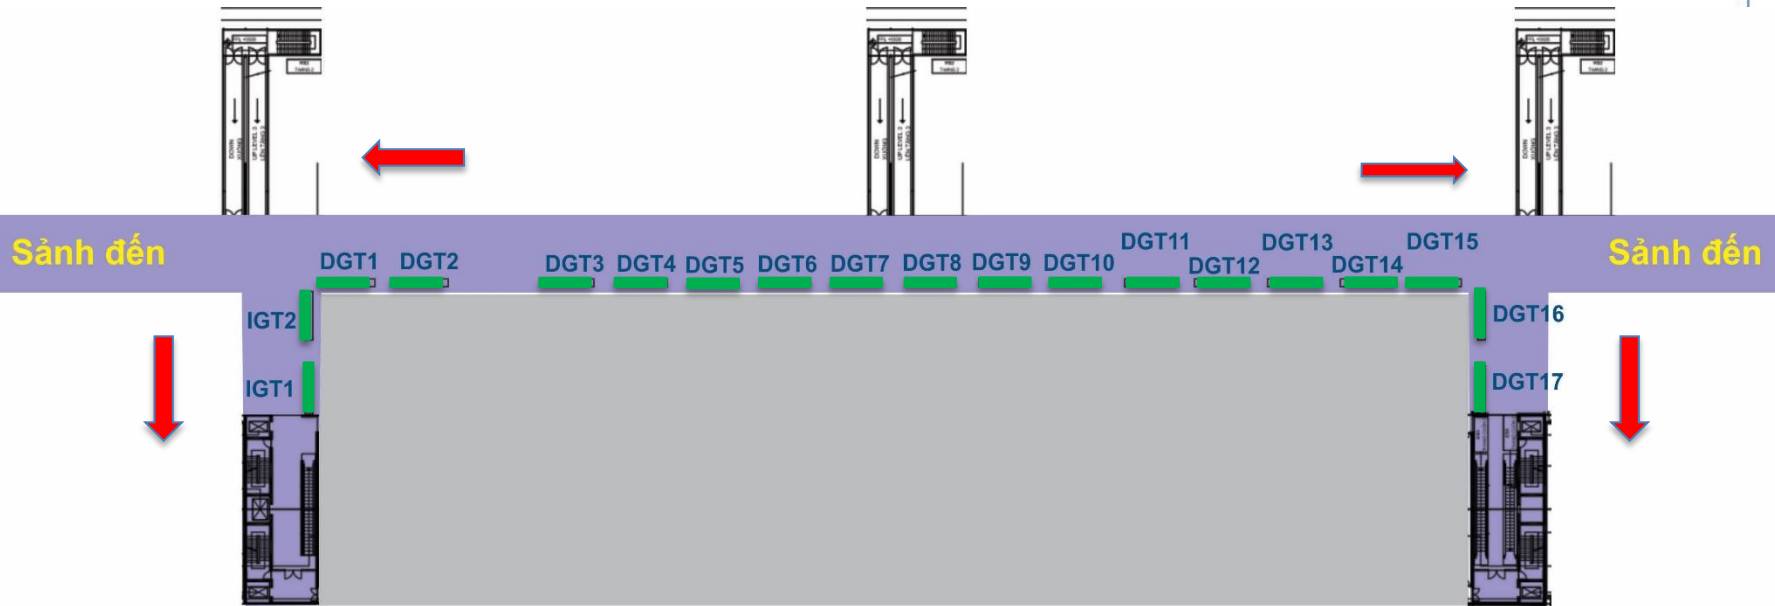

HÀNH LANG CHUNG GA ĐẾN QUỐC NỘI

Green: Available

Red: Not available

Lối xuống lấy hành lý
Cánh trái

Lối xuống lấy hành lý
Cánh phải

CÔNG TY CỔ PHẦN TRUYỀN THÔNG NEXTBRAND VIỆT NAM

ĐC: Số 32, ngõ 167 Trương Định, Phường Trương Định, Quận Hai Bà Trưng, TP. Hà Nội
VPGD: P. 602 - TTTM Chợ Mơ - Số 459C Bạch Mai - Quận Hai Bà Trưng - Hà Nội
SĐT: 04 6668 0000 | Email: info@nextbrand.com.vn | Website: www.nextbrand.com.vn

Sơ đồ hành lang chung Ga đến Quốc Nội