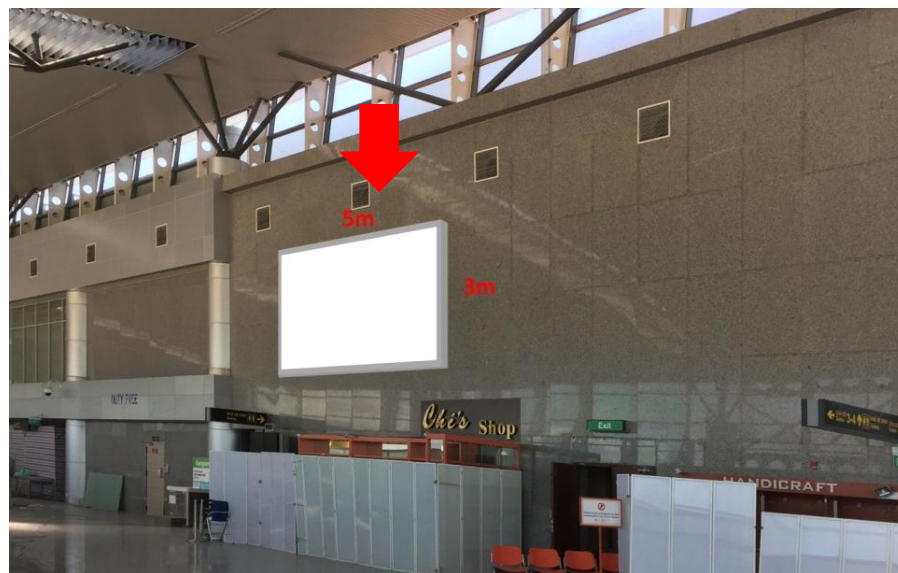

KHU VỰC CHECK-IN

Vị trí: Khu vực phòng chờ Quốc Nội

Sơ Đồ Vị Trí

● Vị trí quảng cáo

Vị trí – Thông số kỹ thuật – Báo giá

Vị trí:

Khu vực phòng chờ Quốc Nội

Thông số kỹ thuật:

Kích thước: 2m x 6m x 2 mặt
Hình thức: Biển treo thả gồm 02 mặt
Số lượng: 3 bảng

Báo giá:

Liên hệ

CÔNG TY CỔ PHẦN TRUYỀN THÔNG NEXTBRAND VIỆT NAM

ĐC: Số 32, ngõ 167 Trương Định, Phường Trương Định, Quận Hai Bà Trưng, TP. Hà Nội
VPGD: P. 602 - TTTM Chợ Mơ - Số 459C Bạch Mai - Quận Hai Bà Trưng - Hà Nội
SĐT: 04 6668 0000 | Email: info@nextbrand.com.vn | Website: www.nextbrand.com.vn

KHU VỰC PHÒNG CHỜ

Vị trí: Khu vực phòng chờ Quốc Nội

Sơ Đồ Vị Trí

■ Vị trí quảng cáo

Vị trí – Thông số kỹ thuật – Báo giá

Vị trí:

Khu vực phòng chờ Quốc Nội

Thông số kỹ thuật: