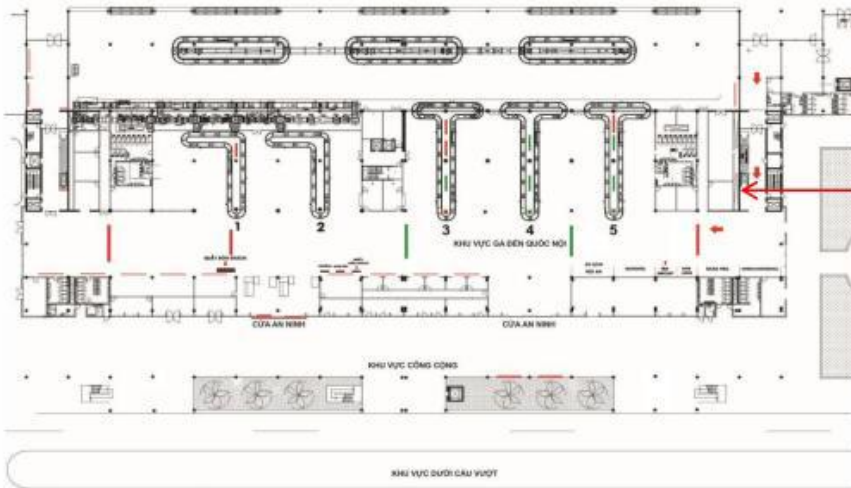

**HÀNH LANG CHUNG
GA ĐẾN QUỐC NỘI**

Vị trí: Khu vực thang cuốn

Vị trí – Thông số kỹ thuật – Báo giá

Vị trí: Khu vực thang cuốn

Thông số kỹ thuật:

Kích thước: 1,5 m x 4 m x 1 mặt

Hình thức: Biển hộp đèn LED 01 mặt

THANG CUỐN - QUỐC NỘI ĐẾN

Vị trí: Tầng 2, Lối dẫn vào khu vực ga đến (bên trái hướng đi vào)

Vị trí – Thông số kỹ thuật – Báo giá

Vị trí:

Tầng 2, cầu thang cuốn lối vào khu vực băng chuyền nhận hành lý ga đến quốc nội, sân bay Đà Nẵng.

Thông số kỹ thuật:

Kích thước: 1,7mR x 2,2mC x 1 mặt
Chất liệu: Hình ảnh quảng cáo in trên bạt Hiflex cao cấp, chiếu sáng bằng đèn Led

Báo giá:

Liên hệ

Công ty cổ phần truyền thông Nextbrand Việt Nam

Số nhà 32, ngõ 167 Trương Định, P. Trương Định, Q. Hai Hải Bà Trưng, Tp. Hà Nội
Số dt: 043 628 5619 | Email: info@nextbrand.com.vn | Website: nextbrand.com.vn

THANG CUỐN - QUỐC NỘI ĐẾN

Vị trí: Tầng 1, Lối dẫn vào khu vực ga đến (bên trái hướng đi vào)

Vị trí – Thông số kỹ thuật – Báo giá

Vị trí:

Tầng 1, cuối cầu thang cuốn lối vào khu vực băng chuyền nhận hành lý ga đến quốc nội, sân bay Đà Nẵng.