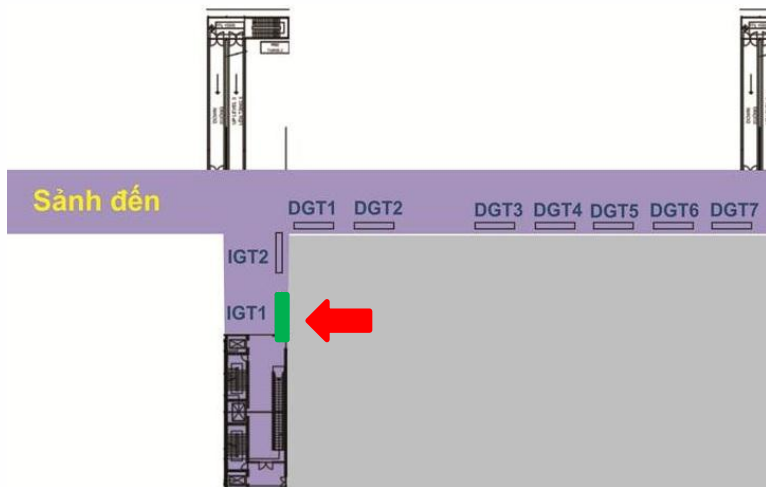

Vị trí – Thông số kỹ thuật – Báo giá

Vị trí:

Tầng 1, cuối cầu thang cuốn lối vào khu vực băng chuyền nhận hành lý ga đến quốc nội, sân bay Đà Nẵng.

Thông số kỹ thuật:

Kích thước: 1,6mR x 2,4mC x 1 mặt
Chất liệu: Hình ảnh quảng cáo in trên bạt Hiflex cao cấp, chiếu sáng bằng đèn Led

Lối dẫn vào khu vực ga đến

Vị trí: Khu vực lối xuống lấy hành lý

Vị trí – Thông số kỹ thuật – Báo giá

Vị trí: Khu vực lối xuống lấy hành lý

Thông số kỹ thuật:

Kích thước: 1,5 m x 4 m x 1 mặt
Hình thức: Biển hộp đèn LED 01 mặt
Số lượng: 02 biển (cánh phải và trái)