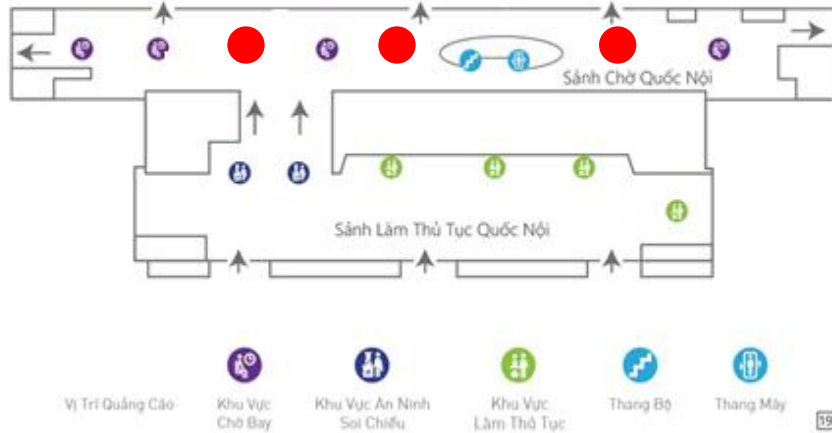

Bảng treo thả ga đến – Đối diện nhà ga

Vị trí: Khu vực check-in Quốc Nội

Sơ Đồ Vị Trí

● Vị trí quảng cáo

Vị trí – Thông số kỹ thuật – Báo giá

Vị trí:

Khu vực check-in Quốc Nội

Thông số kỹ thuật:

Kích thước: 2m x 6m x 2 mặt

Hình thức: Biển treo thả gồm 02 mặt

Số lượng: 2 bảng

Báo giá:

Liên hệ

CÔNG TY CỔ PHẦN TRUYỀN THÔNG NEXTBRAND VIỆT NAM

ĐC: Số 32, ngõ 167 Trương Định, Phường Trương Định, Quận Hai Bà Trưng, TP. Hà Nội
VPGD: P. 602 - TTTM Chợ Mơ - Số 459C Bạch Mai - Quận Hai Bà Trưng - Hà Nội
SĐT: 04 6668 0000 | Email: info@nextbrand.com.vn | Website: www.nextbrand.com.vn

KHU VỰC CHECK-IN

Vị trí: Khu vực phòng chờ Quốc Nội

Sơ Đồ Vị Trí

● Vị trí quảng cáo

Vị trí – Thông số kỹ thuật – Báo giá

Vị trí:

Khu vực phòng chờ Quốc Nội

Thông số kỹ thuật: