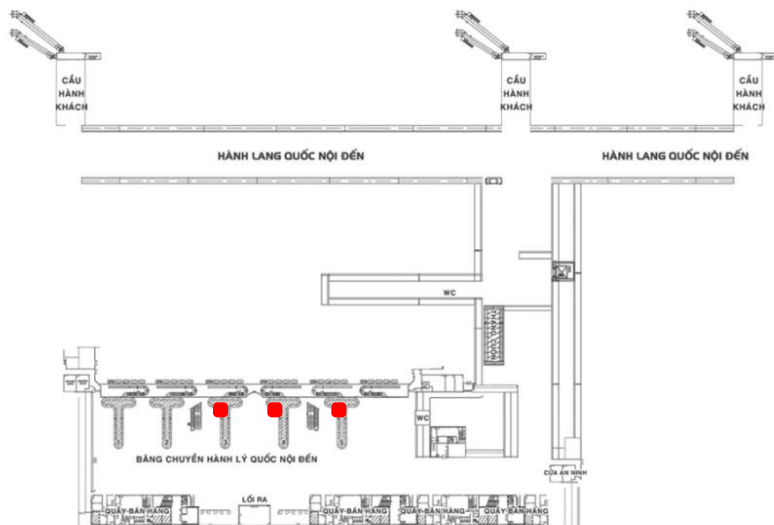

Khu vực lối xuống lấy hành lý

Vị trí: Tầng 2, Lối dẫn vào khu vực ga đến (bên trái lối đi vào)

Vị trí – Thông số kỹ thuật – Báo giá

Vị trí:

Tầng 2, lối vào khu vực băng chuyền ga đến quốc nội, sân bay Đà Nẵng.

Thông số kỹ thuật:

Kích thước: 4,0mR x 1,5mC x 1 mặt
Chất liệu: Hình ảnh quảng cáo in trên bạt Hiflex cao cấp, chiếu sáng bằng đèn Led

Báo giá:

Liên hệ

CÔNG TY CỔ PHẦN TRUYỀN THÔNG NEXTBRAND VIỆT NAM

ĐC: Số 32, ngõ 167 Trương Định, Phường Trương Định, Quận Hai Bà Trưng, TP. Hà Nội
VPGD: P. 602 - TTTM Chợ Mơ - Số 459C Bạch Mai - Quận Hai Bà Trưng - Hà Nội
SĐT: 04 6668 0000 | Email: info@nextbrand.com.vn | Website: www.nextbrand.com.vn

Lối dẫn vào khu vực ga đến

Vị trí: Băng chuyền số 1, 2, 3, 4, 5 Quốc nội đến

- Vị trí quảng cáo

Vị trí – Thông số kỹ thuật – Báo giá

Vị trí:

Băng chuyền số 1, 2, 3, 4,
5 Quốc nội đến

Thông số kỹ thuật:

Kích thước: 1,5m x 4m x 1 mặt
Hình thức: Biển hộp đèn LED một mặt
Số lượng: biển