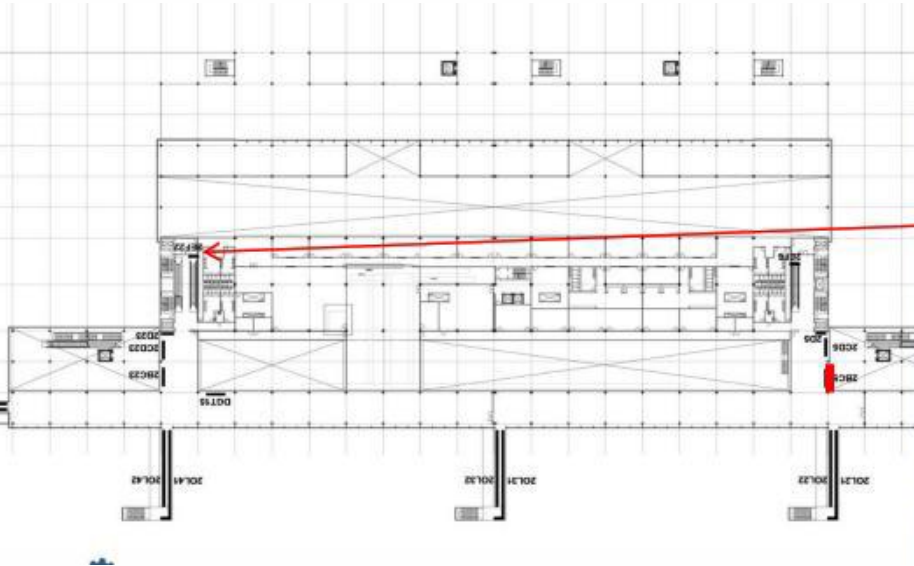

**HÀNH LANG CHUNG
GA ĐẾN QUỐC NỘI**

Vị trí: Khu vực thang cuốn

Vị trí – Thông số kỹ thuật – Báo giá

Vị trí: Khu vực thang cuốn

Thông số kỹ thuật:

Kích thước: 1,5 m x 4 m x 1 mặt

Hình thức: Biển hộp đèn LED 01 mặt

THANG CUỐN - QUỐC NỘI ĐẾN

Vị trí: Tầng 2, Lối dẫn vào khu vực ga đến (bên trái hướng đi vào)

Vị trí – Thông số kỹ thuật – Báo giá

Vị trí:

Tầng 2, cầu thang cuốn lối vào khu vực băng chuyền nhận hành lý ga đến quốc nội, sân bay Đà Nẵng.