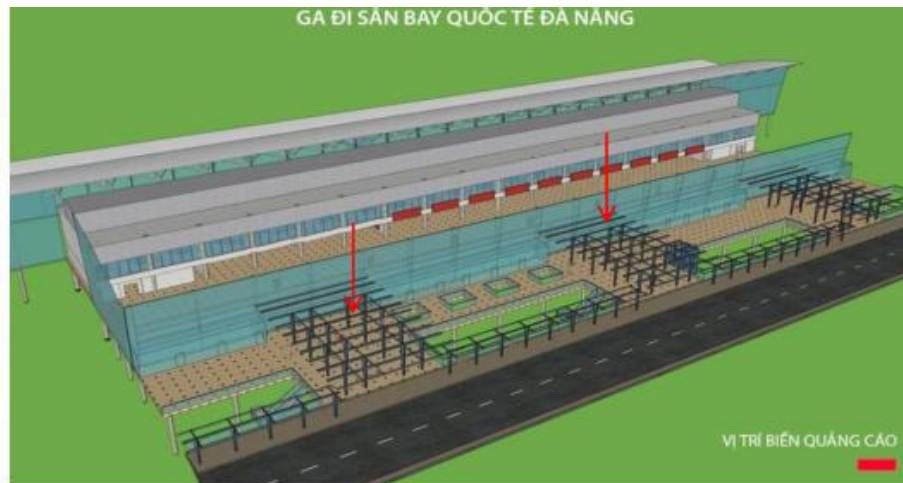

Vị trí: Khu vực cầu vượt ga đi – Cửa vào khu vực check-in

Vị trí – Thông số kỹ thuật – Báo giá

Vị trí:

Trạm dừng xe phía trên cầu vượt ga đi, Sân bay Đà Nẵng. Cửa vào D1 & D2

Thông số kỹ thuật:

Kích thước: 4,0mR x 1,5mC x 1 mặt
Chất liệu: Hình ảnh quảng cáo in trên bạt Hiflex cao cấp, chiếu sáng bằng đèn Led
Số lượng: 02

Báo giá:

Liên hệ

CÔNG TY CỔ PHẦN TRUYỀN THÔNG NEXTBRAND VIỆT NAM

ĐC: Số 32, ngõ 167 Trương Định, Phường Trương Định, Quận Hai Bà Trưng, TP. Hà Nội
VPGD: P. 602 - TTTM Chợ Mơ - Số 459C Bạch Mai - Quận Hai Bà Trưng - Hà Nội
SĐT: 04 6668 0000 | Email: info@nextbrand.com.vn | Website: www.nextbrand.com.vn

Khu vực cầu vượt ga đi