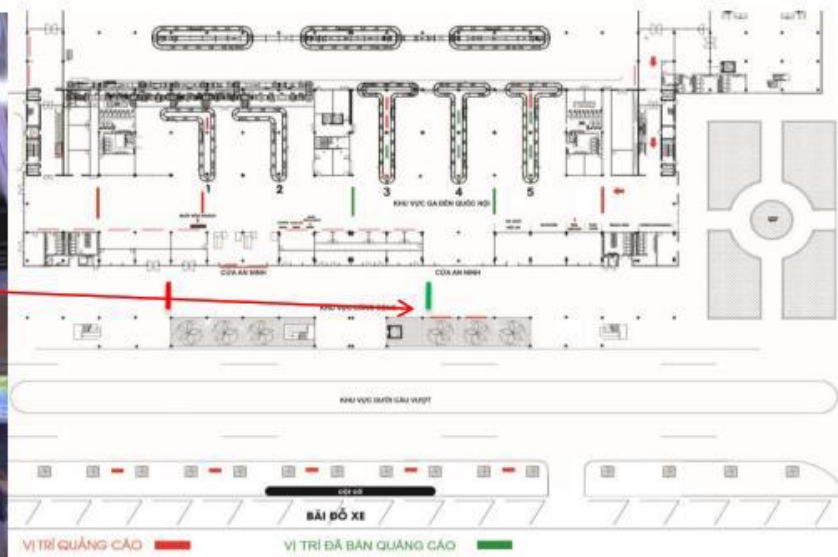

**HÀNH LANG CHUNG
GA ĐẾN QUỐC NỘI**

Vị trí: Khu vực thang cuốn

Vị trí – Thông số kỹ thuật – Báo giá

Vị trí: Khu vực thang cuốn

Thông số kỹ thuật:

Kích thước: 1,5 m x 4 m x 1 mặt

Hình thức: Biển hộp đèn LED 01 mặt

Lối dẫn vào khu vực ga đến

Vị trí: Khu vực lối xuống lấy hành lý

Vị trí – Thông số kỹ thuật – Báo giá

Vị trí: Khu vực lối xuống lấy hành lý

Thông số kỹ thuật:

Kích thước: 1,5 m x 4 m x 1 mặt
Hình thức: Biển hộp đèn LED 01 mặt
Số lượng: 02 biển (cánh phải và trái)

Ga đến Quốc Nội

Vị trí: Đối diện cửa ra A3 – Ga đến Quốc Nội

Vị trí – Thông số kỹ thuật – Báo giá

Vị trí:

Bảng đối diện cửa ra A3 khu vực công cộng ga đến Quốc nội, sân bay Đà Nẵng.

Thông số kỹ thuật:

Kích thước: 4,0mR x 1,5mC x 2 mặt
Chất liệu: Hình ảnh quảng cáo in trên bạt Hiflex cao cấp, chiếu sáng bằng đèn Led
Số lượng: 2 bảng

Đối diện cửa ra A3 – Ga đến Quốc Nội

Vị trí: Đối diện cửa ra A4 – Ga đến Quốc Nội

Vị trí – Thông số kỹ thuật – Báo giá

Vị trí:

Bảng đối diện cửa ra A4 khu vực công cộng ga đến Quốc nội, sân bay Đà Nẵng.

Thông số kỹ thuật: