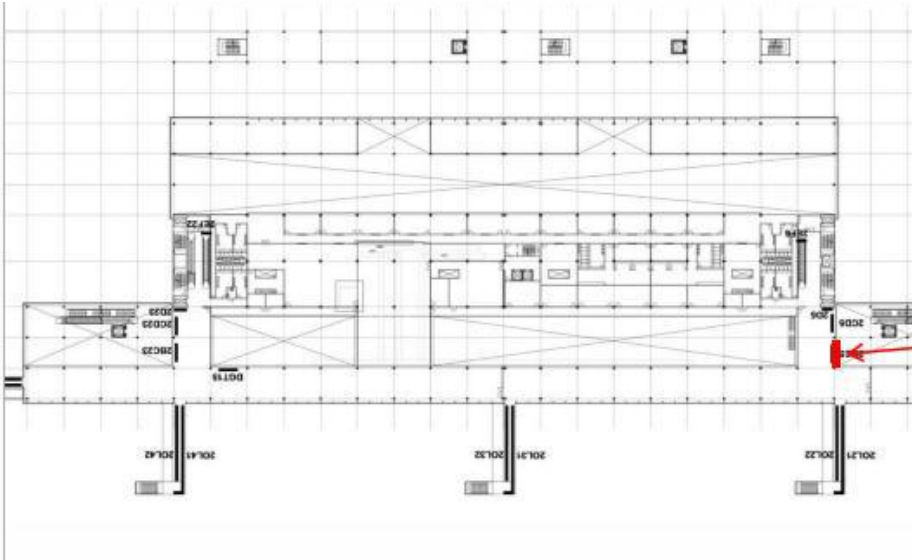

THANG CUỐN - QUỐC NỘI ĐẾN

Vị trí: Tầng 1, Lối dẫn vào khu vực ga đến (bên trái hướng đi vào)

Vị trí – Thông số kỹ thuật – Báo giá

Vị trí:

Tầng 1, cuối cầu thang cuốn lối vào khu vực băng chuyền nhận hành lý ga đến quốc nội, sân bay Đà Nẵng.

Thông số kỹ thuật:

Kích thước: 3,0mR x 2,0mC x 1 mặt
Chất liệu: Hình ảnh quảng cáo in trên bạt Hiflex cao cấp, chiếu sáng bằng đèn Led

Báo giá:

Liên hệ

Công ty cổ phần truyền thông Nextbrand Việt Nam

Số nhà 32, ngõ 167 Trương Định, P. Trương Định, Q. Hai Hai Bà Trưng, Tp. Hà Nội
Sdt: 043 628 5619 | Email: info@nextbrand.com.vn | Website: nextbrand.com.vn

Lối dẫn vào khu vực ga đến

Vị trí: Tầng 2, Lối dẫn vào khu vực ga đến (bên phải lối đi vào)

Vị trí – Thông số kỹ thuật – Báo giá

Vị trí:

Tầng 2, lối vào khu vực băng chuyền ga đến quốc nội, sân bay Đà Nẵng.