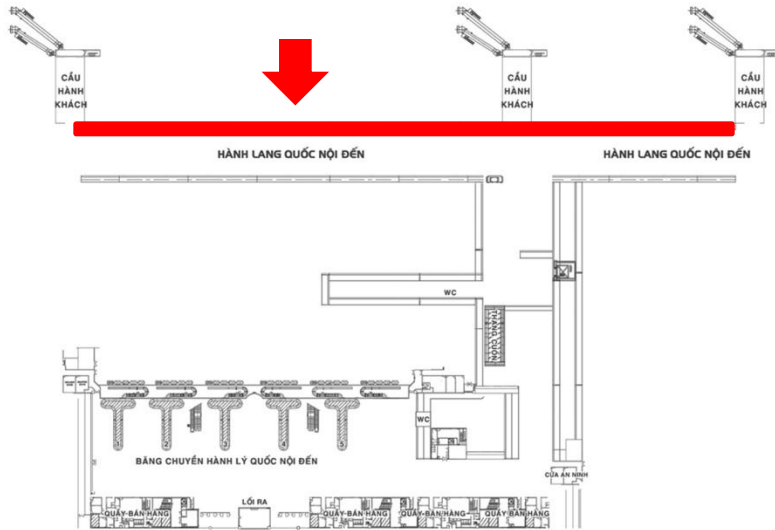

NHÀ GA QUỐC NỘI, SÂN BAY ĐÀ NẴNG

SẢNH CHECK-IN , TẦNG 2

Vị trí – Thông số kỹ thuật – Báo giá

Vị trí:

Tầng 2, sảnh check-in ga đi quốc nội, sân bay Đà Nẵng.

Thông số kỹ thuật:

Kích thước: 1m(w) x 1,5m(h) x 01 mặt
Số lượng: 15 vị trí/location
Thời gian chiếu sáng: 6-24h

Sơ đồ hành lang chung Ga đến Quốc Nội

Vị trí: Khu vực hành lang chung – Ga đến Quốc Nội

Vị trí – Thông số kỹ thuật – Báo giá

Vị trí:

Khu vực hành lang chung
– Ga đến Quốc Nội

Thông số kỹ thuật:

Kích thước: 0,25m (cao) x 180m (ngang)
Số lượng: 01 hành lang
Hình thức: Decan dán kính dọc theo hành lang