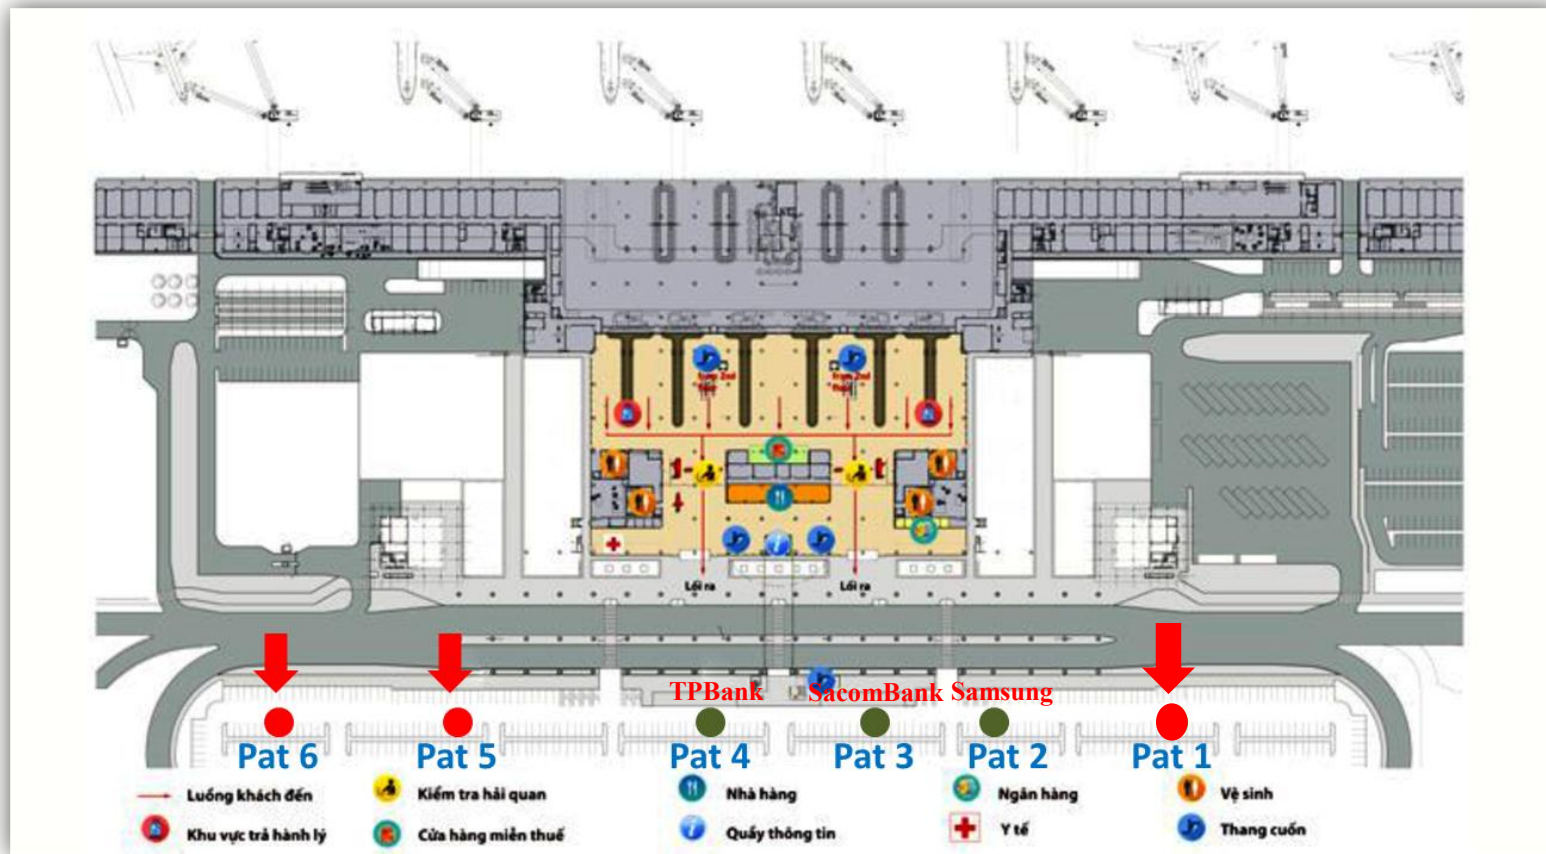

Sơ đồ vị trí biển quảng cáo

● Biển quảng cáo còn trống

● Biển quảng cáo đã cho thuê

CÔNG TY CỔ PHẦN TRUYỀN THÔNG NEXTBRAND VIỆT NAM

ĐC: Số 32, ngõ 167 Trương Định, Phường Trương Định, Quận Hai Bà Trưng, TP. Hà Nội
VPGD: P. 602 - TTTM Chợ Mơ - Số 459C Bạch Mai - Quận Hai Bà Trưng - Hà Nội
SĐT: 04 6668 0000 | Email: info@nextbrand.com.vn | Website: www.nextbrand.com.vn

SƠ ĐỒ VỊ TRÍ BIÊN TRỤ 3 MẶT