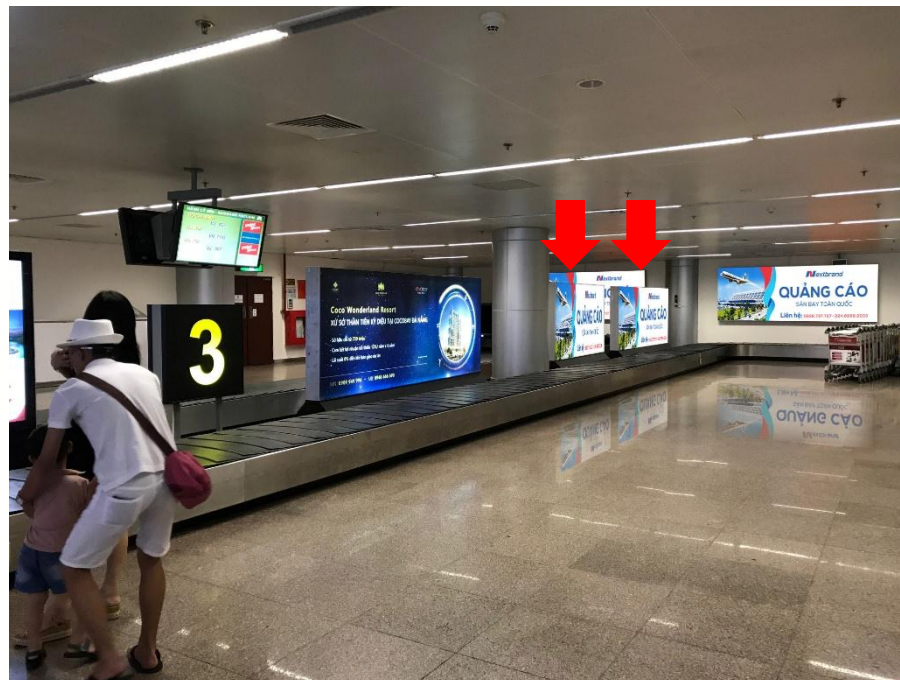

Vị trí: Băng chuyền số 1, 3, 4 Quốc nội đến

Vị trí – Thông số kỹ thuật – Báo giá

Vị trí:

Băng chuyền số 1, 3 và 4
Quốc nội đến

Thông số kỹ thuật:

Kích thước: 1,5m x 4m x 2 mặt
Hình thức: Biển hộp đèn LED hai mặt
Số lượng: biển

Báo giá:

Liên hệ

CÔNG TY CỔ PHẦN TRUYỀN THÔNG NEXTBRAND VIỆT NAM

ĐC: Số 32, ngõ 167 Trương Định, Phường Trương Định, Quận Hai Bà Trưng, TP. Hà Nội
VPGD: P. 602 - TTTM Chợ Mơ - Số 459C Bạch Mai - Quận Hai Bà Trưng - Hà Nội
SĐT: 04 6668 0000 | Email: info@nextbrand.com.vn | Website: www.nextbrand.com.vn

BĂNG CHUYỀN