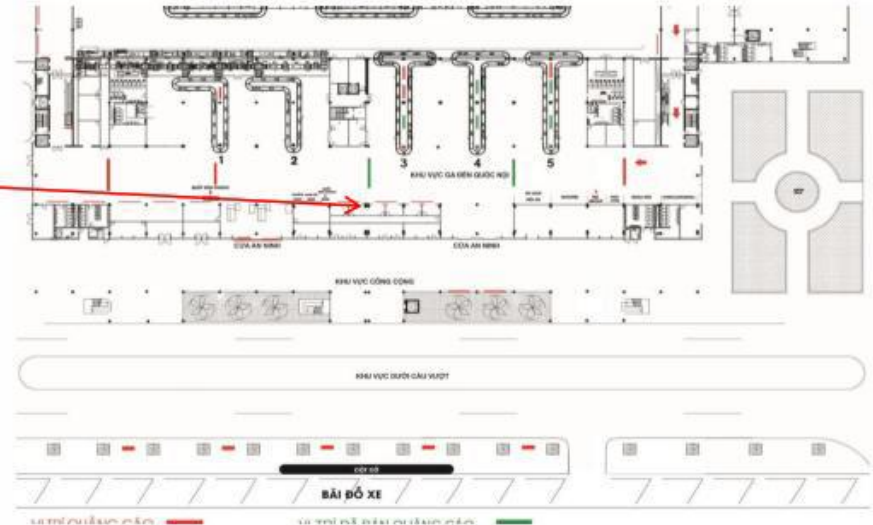

**HÀNH LANG CHUNG
GA ĐẾN QUỐC NỘI**

Vị trí: Khu vực thang cuốn

Vị trí – Thông số kỹ thuật – Báo giá

Vị trí: Khu vực thang cuốn

Thông số kỹ thuật:

Kích thước: 1,5 m x 4 m x 1 mặt

Hình thức: Biển hộp đèn LED 01 mặt

Lối dẫn vào khu vực ga đến

Vị trí: Khu vực lối xuống lấy hành lý

Vị trí – Thông số kỹ thuật – Báo giá

Vị trí: Khu vực lối xuống lấy hành lý

Thông số kỹ thuật:

Kích thước: 1,5 m x 4 m x 1 mặt
Hình thức: Biển hộp đèn LED 01 mặt
Số lượng: 02 biển (cánh phải và trái)

Băng chuyền số 01,03,05

Vị trí: Bảng thả trần trung tâm – Ga đến Quốc Nội

Vị trí – Thông số kỹ thuật – Báo giá

Vị trí:

Bảng thả trần trung tâm khu vực cách ly ga đến Quốc nội, sân bay Đà Nẵng.

Thông số kỹ thuật:

Ga đến Quốc Nội

Vị trí: Bảng ốp tường khu vực cách ly – Ga đến Quốc Nội

Vị trí – Thông số kỹ thuật – Báo giá

Vị trí:

Bảng ốp tường giữa khu vực cách ly ga đến Quốc nội, sân bay Đà Nẵng.

Thông số kỹ thuật:

Kích thước: 7,3mR x 2,4mC x 1 mặt
Chất liệu: Hình ảnh quảng cáo in trên bạt Hiflex cao cấp, chiếu sáng bằng đèn Led