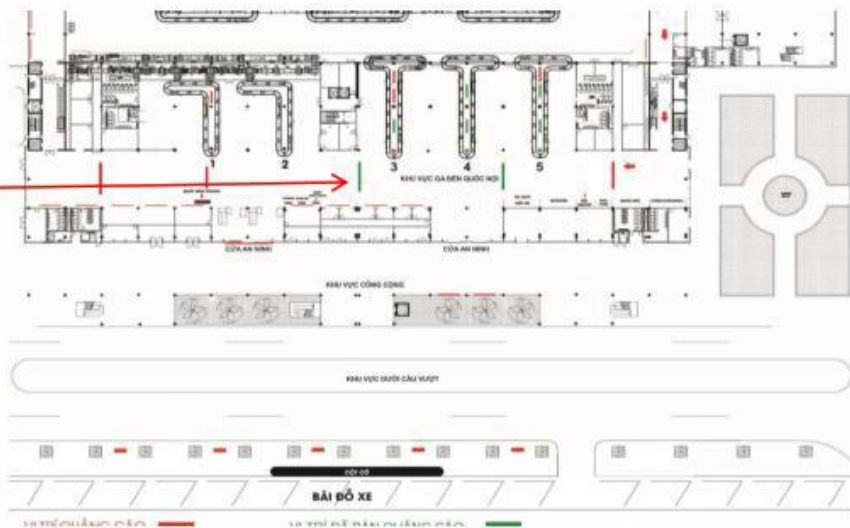

Sơ đồ hành lang chung Ga đến Quốc Nội

Vị trí: Khu vực hành lang chung – Ga đến Quốc Nội

Vị trí – Thông số kỹ thuật – Báo giá

Vị trí:

Khu vực hành lang chung
– Ga đến Quốc Nội

Thông số kỹ thuật:

Kích thước: 0,25m (cao) x 180m (ngang)
Số lượng: 01 hành lang
Hình thức: Decan dán kính dọc theo hành lang

**HÀNH LANG CHUNG
GA ĐẾN QUỐC NỘI**

Vị trí: Khu vực thang cuốn

Vị trí – Thông số kỹ thuật – Báo giá

Vị trí: Khu vực thang cuốn

Thông số kỹ thuật:

Kích thước: 1,5 m x 4 m x 1 mặt

Hình thức: Biển hộp đèn LED 01 mặt

Lối dẫn vào khu vực ga đến

Vị trí: Khu vực lối xuống lấy hành lý

Vị trí – Thông số kỹ thuật – Báo giá

Vị trí: Khu vực lối xuống lấy hành lý

Thông số kỹ thuật:

Kích thước: 1,5 m x 4 m x 1 mặt
Hình thức: Biển hộp đèn LED 01 mặt
Số lượng: 02 biển (cánh phải và trái)

Băng chuyền số 01,03,05

Vị trí: Bảng thả trần trung tâm – Ga đến Quốc Nội

Vị trí – Thông số kỹ thuật – Báo giá

Vị trí:

Bảng thả trần trung tâm khu vực cách ly ga đến Quốc nội, sân bay Đà Nẵng.

Thông số kỹ thuật: