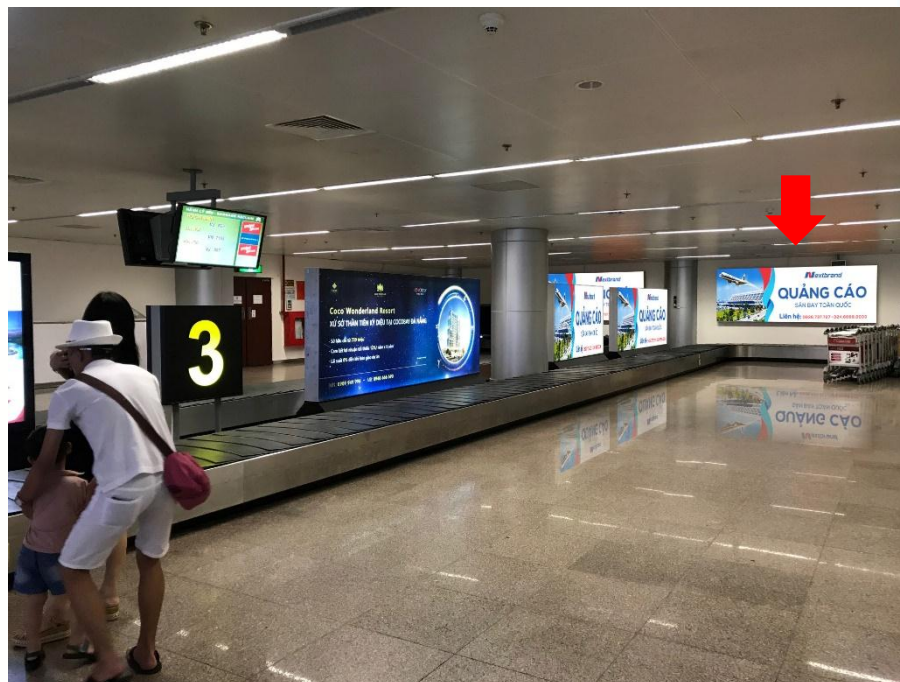

Vị trí – Thông số kỹ thuật – Báo giá

Vị trí:

Băng chuyền số 1, 2, 3, 4,
5 Quốc nội đến

Thông số kỹ thuật:

Kích thước: 1,5m x 4m x 1 mặt
Hình thức: Biển hộp đèn LED một mặt
Số lượng: biển

Báo giá:

Liên hệ

CÔNG TY CỔ PHẦN TRUYỀN THÔNG NEXTBRAND VIỆT NAM

ĐC: Số 32, ngõ 167 Trương Định, Phường Trương Định, Quận Hai Bà Trưng, TP. Hà Nội
VPGD: P. 602 - TTTM Chợ Mơ - Số 459C Bạch Mai - Quận Hai Bà Trưng - Hà Nội
SĐT: 04 6668 0000 | Email: info@nextbrand.com.vn | Website: www.nextbrand.com.vn

BĂNG CHUYỀN