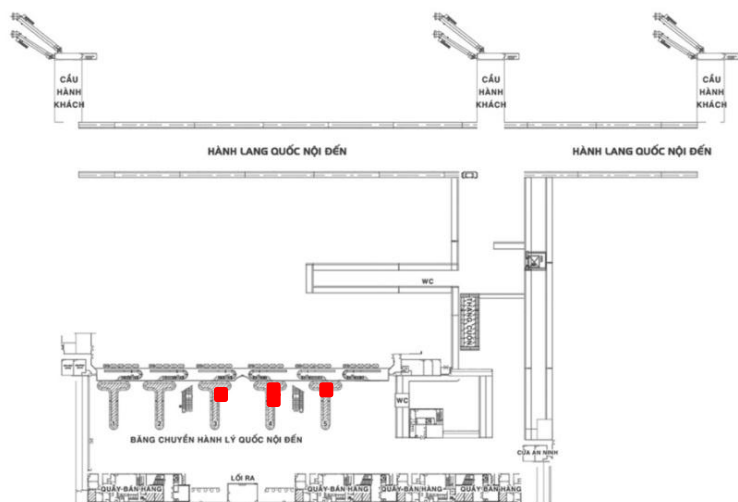

Lối dẫn vào khu vực ga đến

Vị trí: Băng chuyền số 1, 2, 3, 4, 5 Quốc nội đến

- Vị trí quảng cáo

Vị trí – Thông số kỹ thuật – Báo giá

Vị trí:

Băng chuyền số 1, 2, 3, 4,
5 Quốc nội đến

Thông số kỹ thuật:

Kích thước: 1,5m x 4m x 1 mặt
Hình thức: Biển hộp đèn LED một mặt
Số lượng: biển

BĂNG CHUYỀN

Vị trí: Băng chuyền số 1, 3, 4 Quốc nội đến

Vị trí – Thông số kỹ thuật – Báo giá

Vị trí:

Băng chuyền số 1, 3 và 4
Quốc nội đến

Thông số kỹ thuật:

Kích thước: 1,5m x 4m x 2 mặt
Hình thức: Biển hộp đèn LED hai mặt
Số lượng: biển