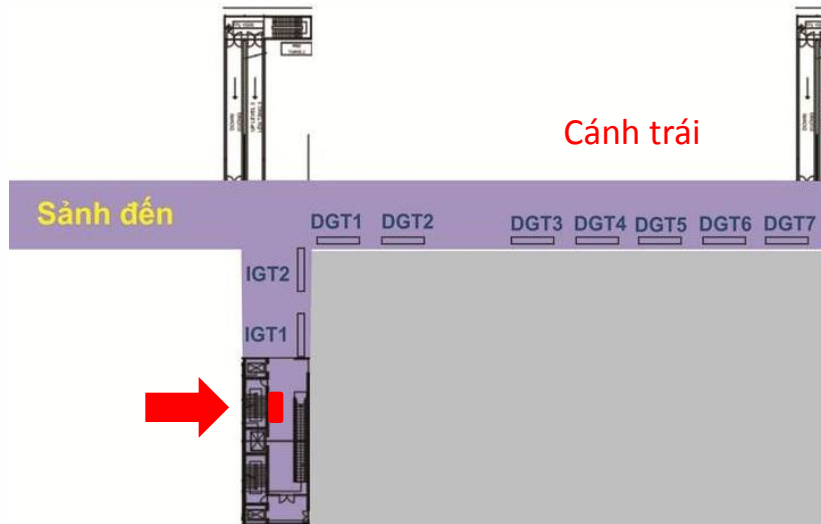

BÁO GIÁ VÀ VỊ TRÍ QUẢNG CÁO

Vị trí: DGT1 -> DGT17 Hành lang chung ga đến Quốc Nội

Green: Available

Red: Not available

Vị trí – Thông số kỹ thuật – Báo giá

Vị trí: DGT1 -> DGT17
Hành lang chung ga đến
Quốc Nội

Thông số kỹ thuật:

Kích thước: 1,5m x 4m x 1 mặt
Số lượng: 01 biển
Hình thức: Biển hộp đèn LED một mặt

Báo giá:

Liên hệ

CÔNG TY CỔ PHẦN TRUYỀN THÔNG NEXTBRAND VIỆT NAM

ĐC: Số 32, ngõ 167 Trương Định, Phường Trương Định, Quận Hai Bà Trưng, TP. Hà Nội
VPGD: P. 602 - TTTM Chợ Mơ - Số 459C Bạch Mai - Quận Hai Bà Trưng - Hà Nội
SĐT: 04 6668 0000 | Email: info@nextbrand.com.vn | Website: www.nextbrand.com.vn

**HÀNH LANG CHUNG
GA ĐẾN QUỐC NỘI**

Vị trí: Khu vực thang cuốn

Vị trí – Thông số kỹ thuật – Báo giá

Vị trí: Khu vực thang cuốn

Thông số kỹ thuật:

Kích thước: 1,5 m x 4 m x 1 mặt

Hình thức: Biển hộp đèn LED 01 mặt