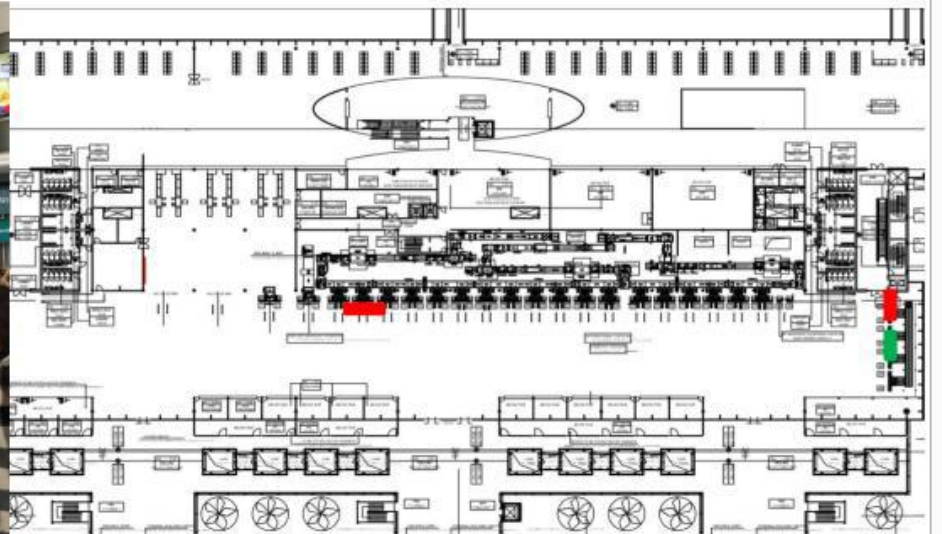

Lối dẫn vào khu vực ga đến

Vị trí: Khu vực lối xuống lấy hành lý

Vị trí – Thông số kỹ thuật – Báo giá

Vị trí: Khu vực lối xuống lấy hành lý

Thông số kỹ thuật:

Kích thước: 1,5 m x 4 m x 1 mặt
Hình thức: Biển hộp đèn LED 01 mặt
Số lượng: 02 biển (cánh phải và trái)

CHECK-IN GA ĐI

Vị trí: Sảnh làm thủ tục check-in ga đi

Vị trí – Thông số kỹ thuật – Báo giá

Vị trí:

Trên nóc sảnh làm thủ tục Check-in ga đi Quốc nội, hang Vietnam Airlines, sân bay Đà Nẵng. (Quầy số 01 đến số 04)