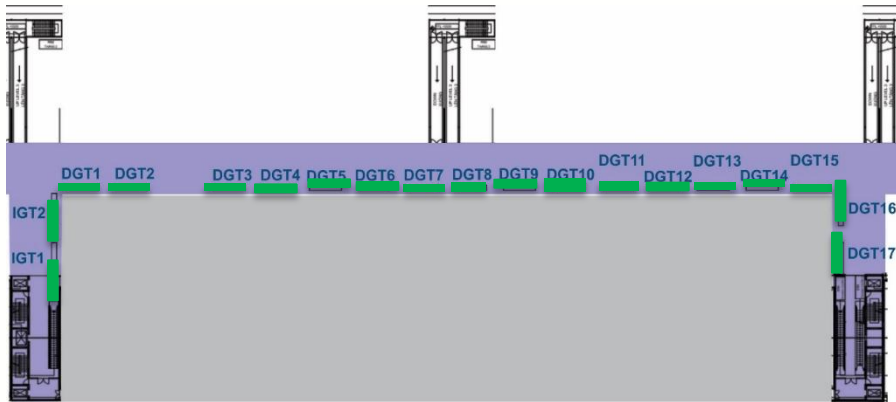

Sơ đồ hành lang chung Ga đến Quốc Nội

Vị trí: Khu vực hành lang chung – Ga đến Quốc Nội

Vị trí – Thông số kỹ thuật – Báo giá

Vị trí:

Khu vực hành lang chung
– Ga đến Quốc Nội

Thông số kỹ thuật:

Kích thước: 0,25m (cao) x 180m (ngang)
Số lượng: 01 hành lang
Hình thức: Decan dán kính dọc theo hành lang

BÁO GIÁ VÀ VỊ TRÍ QUẢNG CÁO

Vị trí: DGT1 -> DGT17 Hành lang chung ga đến Quốc Nội

Green: Available

Red: Not available

Vị trí – Thông số kỹ thuật – Báo giá

Vị trí: DGT1 -> DGT17
Hành lang chung ga đến
Quốc Nội

Thông số kỹ thuật:

Kích thước: 1,5m x 4m x 1 mặt
Số lượng: 01 biển
Hình thức: Biển hộp đèn LED một mặt

Báo giá:

Liên hệ

CÔNG TY CỔ PHẦN TRUYỀN THÔNG NEXTBRAND VIỆT NAM

ĐC: Số 32, ngõ 167 Trương Định, Phường Trương Định, Quận Hai Bà Trưng, TP. Hà Nội
VPGD: P. 602 - TTTM Chợ Mơ - Số 459C Bạch Mai - Quận Hai Bà Trưng - Hà Nội
SĐT: 04 6668 0000 | Email: info@nextbrand.com.vn | Website: www.nextbrand.com.vn

Lối dẫn vào khu vực ga đến

Vị trí: Khu vực lối xuống lấy hành lý

Vị trí – Thông số kỹ thuật – Báo giá

Vị trí: Khu vực lối xuống lấy hành lý

Thông số kỹ thuật:

Kích thước: 1,5 m x 4 m x 1 mặt
Hình thức: Biển hộp đèn LED 01 mặt
Số lượng: 02 biển (cánh phải và trái)