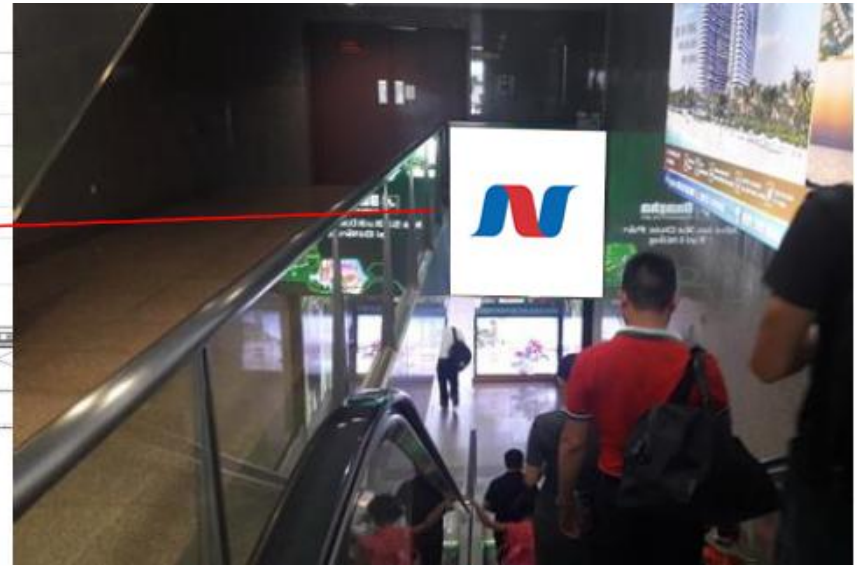

**HÀNH LANG CHUNG
GA ĐẾN QUỐC NỘI**

Vị trí: Khu vực thang cuốn

Vị trí – Thông số kỹ thuật – Báo giá

Vị trí: Khu vực thang cuốn

Thông số kỹ thuật:

Kích thước: 1,5 m x 4 m x 1 mặt

Hình thức: Biển hộp đèn LED 01 mặt

THANG CUỐN - QUỐC NỘI ĐẾN

Vị trí: Tầng 2, Lối dẫn vào khu vực ga đến (bên trái hướng đi vào)

Vị trí – Thông số kỹ thuật – Báo giá

Vị trí:

Tầng 2, cầu thang cuốn lối vào khu vực băng chuyền nhận hành lý ga đến quốc nội, sân bay Đà Nẵng.