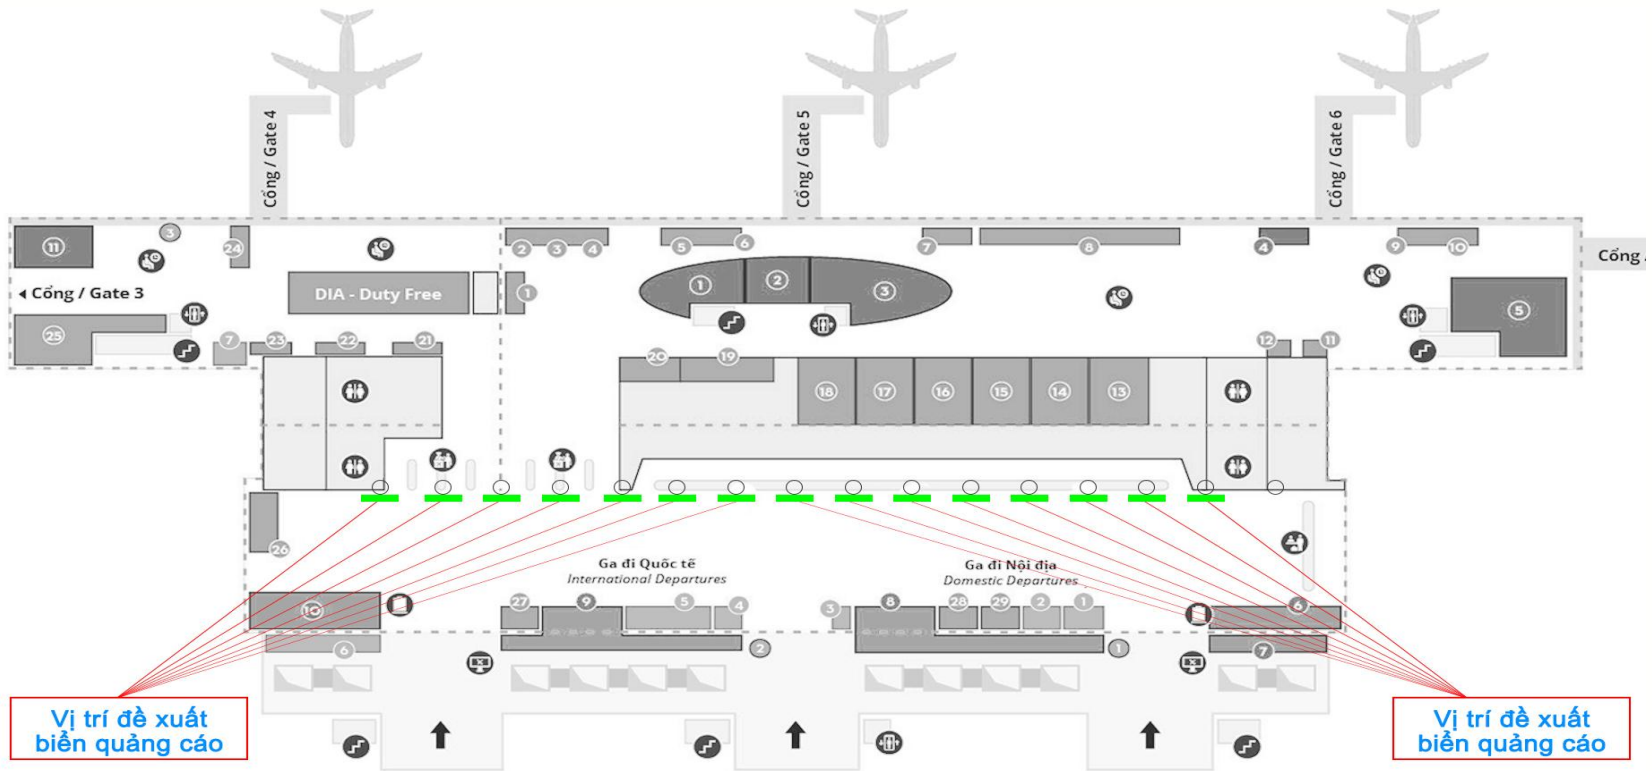

THỐNG KÊ NĂM 2018

Sơ đồ mặt bằng sảnh checkin, nhà ga quốc nội

MẶT BẰNG GA ĐI
DEPARTURES FLOOR

Thang máy Elevator	Nhà vệ sinh Restroom	Kiểm soát an ninh Security Checkpoint	Nơi đóng gói hành lý Packing Luggage
Thang bộ Stair	Bảng xem lịch bay Flight Board	Làm thủ tục bay Checkin	Khu vực chờ bay Lounge

NHÀ GA QUỐC NỘI, SÂN BAY ĐÀ NẴNG

SẢNH CHECK-IN , TẦNG 2

Vị trí – Thông số kỹ thuật – Báo giá

Vị trí:

Tầng 2, sảnh check-in ga đi quốc nội, sân bay Đà Nẵng.

Thông số kỹ thuật:

Kích thước: 1m(w) x 1,5m(h) x 01 mặt
Số lượng: 15 vị trí/location
Thời gian chiếu sáng: 6-24h

Sơ đồ hành lang chung Ga đến Quốc Nội

Vị trí: Khu vực hành lang chung – Ga đến Quốc Nội

Vị trí – Thông số kỹ thuật – Báo giá

Vị trí:

Khu vực hành lang chung
– Ga đến Quốc Nội

Thông số kỹ thuật:

Kích thước: 0,25m (cao) x 180m (ngang)
Số lượng: 01 hành lang
Hình thức: Decan dán kính dọc theo hành lang