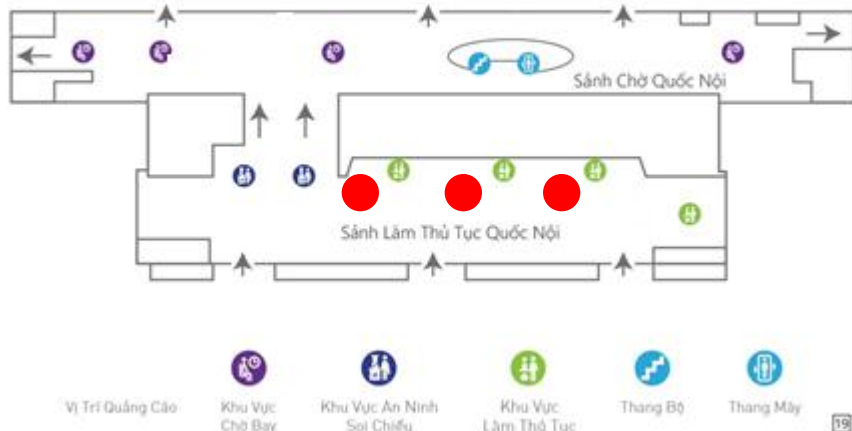

Đối diện cửa ra A4 – Ga đến Quốc Nội

Vị trí: Bảng treo thả ga đến – Đối diện nhà ga

Vị trí – Thông số kỹ thuật – Báo giá

Vị trí:

Bảng treo thả chân cầu vượt ga đến, sân bay Đà Nẵng.

Thông số kỹ thuật:

Kích thước: 7,0mR x 2,0mC x 2 mặt
Chất liệu: Hình ảnh quảng cáo in trên bạt Hiflex cao cấp, chiếu sáng bằng đèn Led
Số lượng: 2 bảng

Bảng treo thả ga đến – Đối diện nhà ga

Vị trí: Khu vực check-in Quốc Nội

Sơ Đồ Vị Trí

● Vị trí quảng cáo

Vị trí – Thông số kỹ thuật – Báo giá

Vị trí:

Khu vực check-in Quốc Nội

Thông số kỹ thuật: