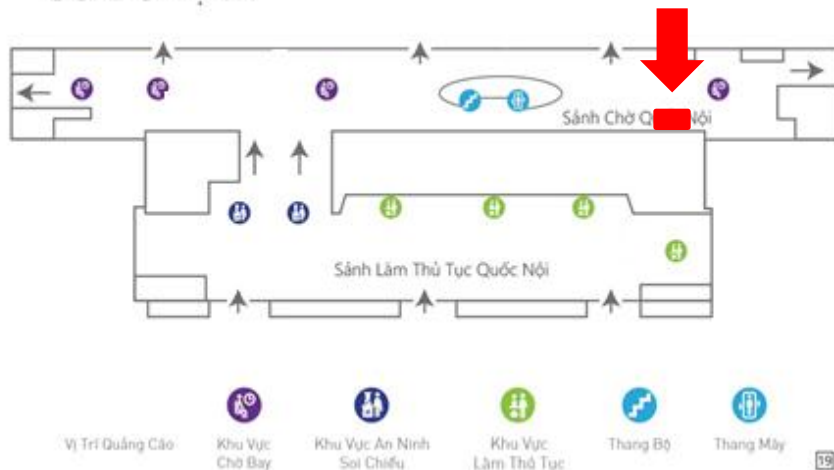

KHU VỰC CHECK-IN

Vị trí: Khu vực phòng chờ Quốc Nội

Sơ Đồ Vị Trí

● Vị trí quảng cáo

Vị trí – Thông số kỹ thuật – Báo giá

Vị trí:

Khu vực phòng chờ Quốc Nội

Thông số kỹ thuật:

Kích thước: 2m x 6m x 2 mặt
Hình thức: Biển treo thả gồm 02 mặt
Số lượng: 3 bảng

Báo giá:

Liên hệ

CÔNG TY CỔ PHẦN TRUYỀN THÔNG NEXTBRAND VIỆT NAM

ĐC: Số 32, ngõ 167 Trương Định, Phường Trương Định, Quận Hai Bà Trưng, TP. Hà Nội
VPGD: P. 602 - TTTM Chợ Mơ - Số 459C Bạch Mai - Quận Hai Bà Trưng - Hà Nội
SĐT: 04 6668 0000 | Email: info@nextbrand.com.vn | Website: www.nextbrand.com.vn

KHU VỰC PHÒNG CHỜ

Vị trí: Khu vực phòng chờ Quốc Nội

Sơ Đồ Vị Trí

■ Vị trí quảng cáo

Vị trí – Thông số kỹ thuật – Báo giá

Vị trí:

Khu vực phòng chờ Quốc Nội

Thông số kỹ thuật: