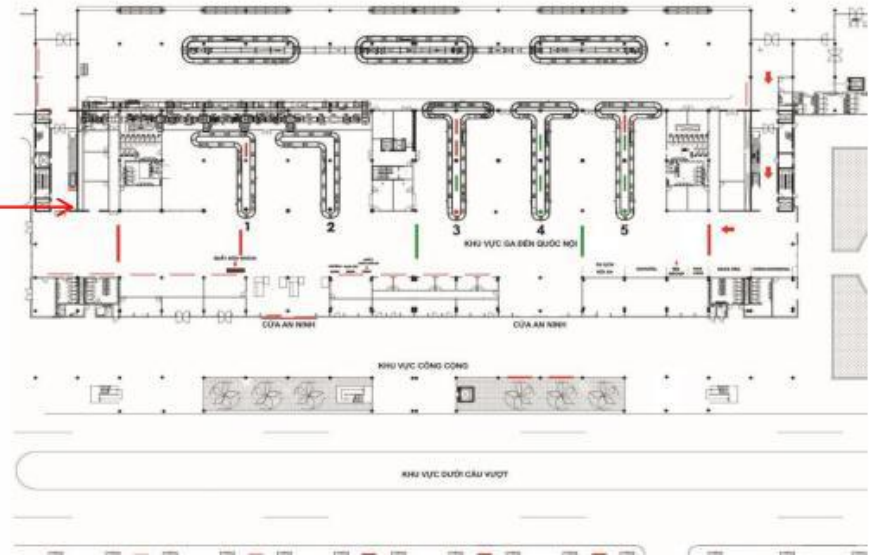

Vị trí: Tầng 1, Lối dẫn vào khu vực ga đến (bên phải hướng đi vào)

Vị trí – Thông số kỹ thuật – Báo giá

Vị trí:

Tầng 1, cuối cầu thang cuốn lối vào khu vực băng chuyền nhận hành lý ga đến quốc nội, sân bay Đà Nẵng.

Thông số kỹ thuật:

Kích thước: 1,6mR x 2,4mC x 1 mặt
Chất liệu: Hình ảnh quảng cáo in trên bạt Hiflex cao cấp, chiếu sáng bằng đèn Led

Báo giá:

Liên hệ

Công ty cổ phần truyền thông Nextbrand Việt Nam

Số nhà 32, ngõ 167 Trương Định, P. Trương Định, Q. Hai Hai Bà Trưng, Tp. Hà Nội
Số dt: 043 628 5619 | Email: info@nextbrand.com.vn | Website: nextbrand.com.vn

Lối dẫn vào khu vực ga đến