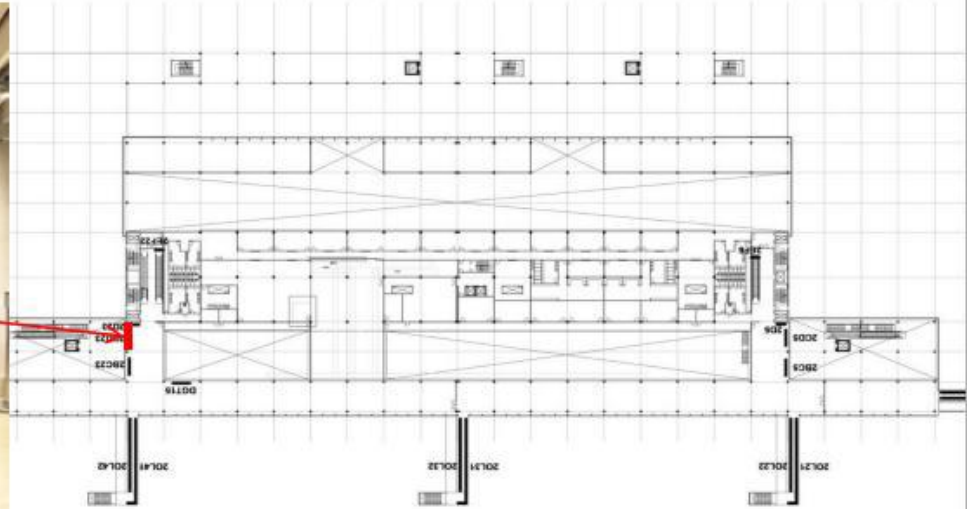

Lối dẫn vào khu vực ga đến

Vị trí: Khu vực lối xuống lấy hành lý

Vị trí – Thông số kỹ thuật – Báo giá

Vị trí: Khu vực lối xuống lấy hành lý

Thông số kỹ thuật:

Kích thước: 1,5 m x 4 m x 1 mặt
Hình thức: Biển hộp đèn LED 01 mặt
Số lượng: 02 biển (cánh phải và trái)

Khu vực lối xuống lấy hành lý

Vị trí: Tầng 2, Lối dẫn vào khu vực ga đến (bên trái lối đi vào)

Vị trí – Thông số kỹ thuật – Báo giá

Vị trí:

Tầng 2, lối vào khu vực băng chuyền ga đến quốc nội, sân bay Đà Nẵng.