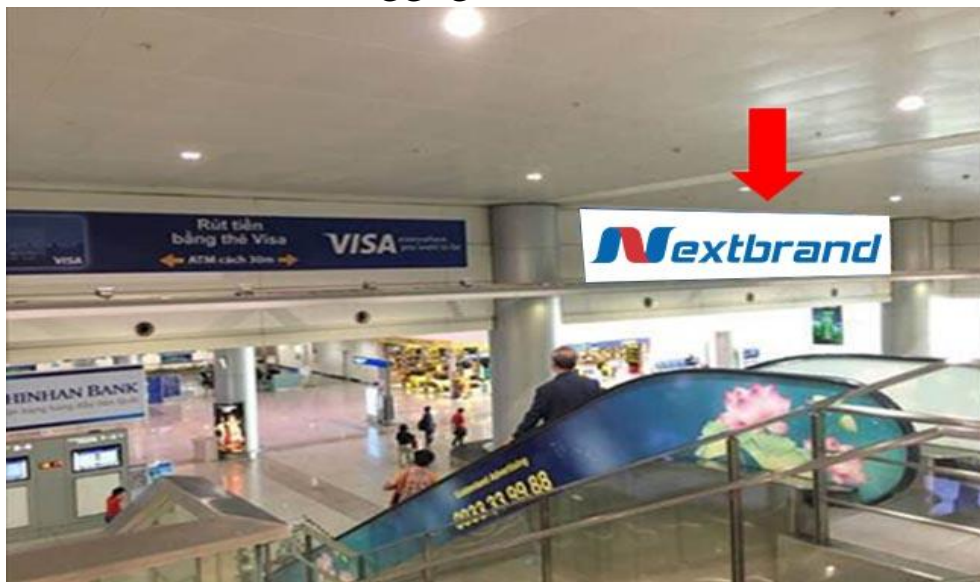

Specifications:

Size: 2,4m x 7m x 1 side
Form: Paste Decal
Number: 01 billboard

Quotes:

Contact

CÔNG TY CỔ PHẦN TRUYỀN THÔNG NEXTBRAND VIỆT NAM

ĐC: Số 32, ngõ 167 Trương Định, Phường Trương Định, Quận Hai Bà Trưng, TP. Hà Nội
VPGD: P. 602 - TTTM Chợ Mơ - Số 459C Bạch Mai - Quận Hai Bà Trưng - Hà Nội
SĐT: 04 6668 0000 | Email: info@nextbrand.com.vn | Website: www.nextbrand.com.vn

CHECK-IN

Location: Baggage claim Area Ground Floor International Arrival

■ Location of Advertising

Location– Specifications – Quotes

Location:

Baggage claim Area
Ground Floor International
Arrival

Specifications: