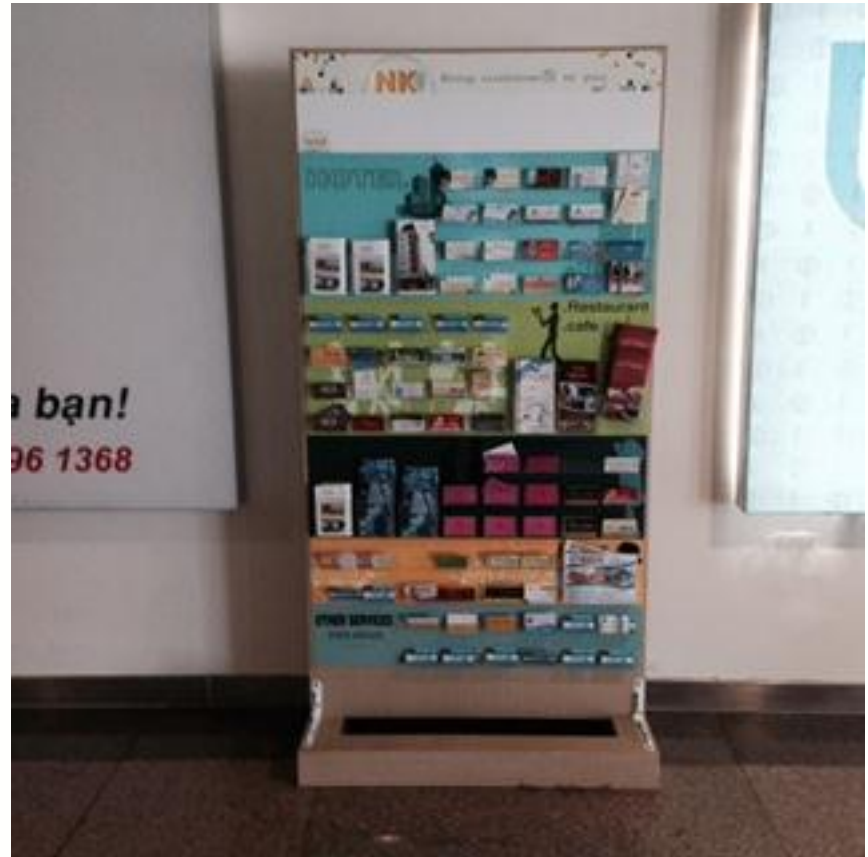

- **Vị trí:**
  Lối xuống Quốc nội đến
- **Hình thức:**
  Quầy giới thiệu thông tin khách hàng
- **Số lượng:**
  Theo yêu cầu
- **Kích thước:**
  1,8m x 1,2m x 0,5m
- **Phí truyền thông:**
  15.000 USD / năm / kệ
- **Phí sản xuất:**
  Thỏa thuận

(Giá trên chưa bao gồm 10% VAT)

CÔNG TY CỔ PHẦN TRUYỀN THÔNG NEXTBRAND VIỆT NAM

ĐC: Số 32, ngõ 167 Trương Định, Phường Trương Định, Quận Hai Bà Trưng, TP. Hà Nội
VPGD: P. 602 - TTTM Chợ Mơ - Số 459C Bạch Mai - Quận Hai Bà Trưng - Hà Nội
SĐT: 04 6668 0000 | Email: info@nextbrand.com.vn | Website: www.nextbrand.com.vn

LỐI XUỐNG QUỐC NỘI ĐẾN