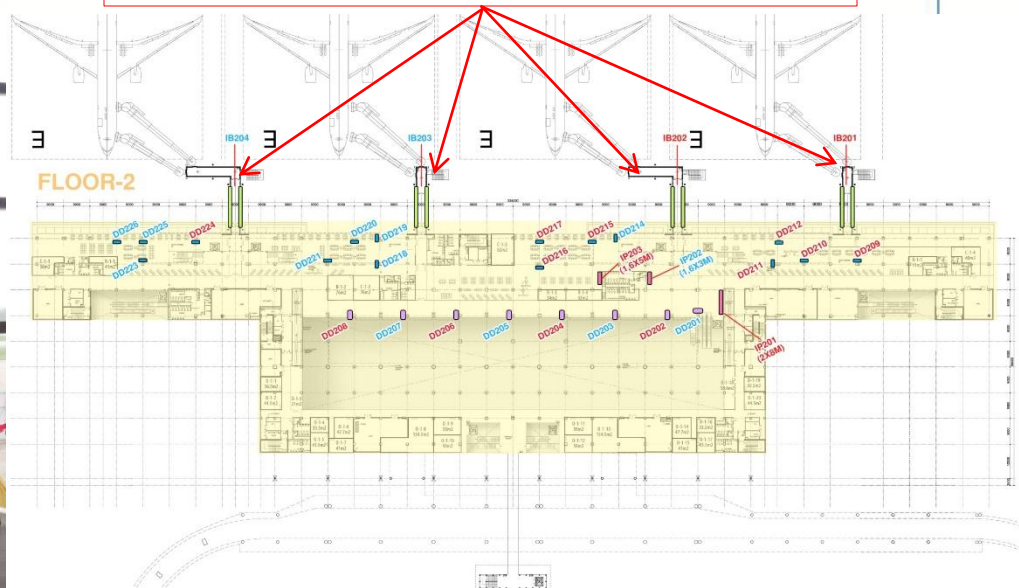

KHU VỰC NHẬP CẢNH

VỊ TRÍ: TẦNG 2

Vị trí – Thông số kỹ thuật – Báo giá

VỊ TRÍ:
DD201 đến DD208

THÔNG SỐ KỸ THUẬT:
Kích thước: 0.6m x 1m x 1 mặt
Hình thức: Màn hình LCD 49” treo trên cột. 1spot = 10s quảng cáo
Số lượng: 08 vị trí

SƠ ĐỒ VỊ TRÍ

VỊ TRÍ: TẦNG 1

Vị trí – Thông số kỹ thuật – Báo giá

VỊ TRÍ:
IP104, IP106

THÔNG SỐ KỸ THUẬT:
Kích thước: 8m x 3m x 1 mét
Hình thức: Biển hộp đèn ốp tường
Số lượng: 02 biển
Thời gian chiếu sáng: 6h – 24h

TẦNG 1

VỊ TRÍ: CỬA RA TÀU BAY

Vị trí quảng cáo Decal dán kính Cầu ra tàu bay
Code: IB 204 - IB 203 - IB 202 - IB 201

Vị trí – Thông số kỹ thuật – Báo giá

VỊ TRÍ:

**IB204, IB203, IB202,
IB201**

Khu vực cầu ra tàu bay