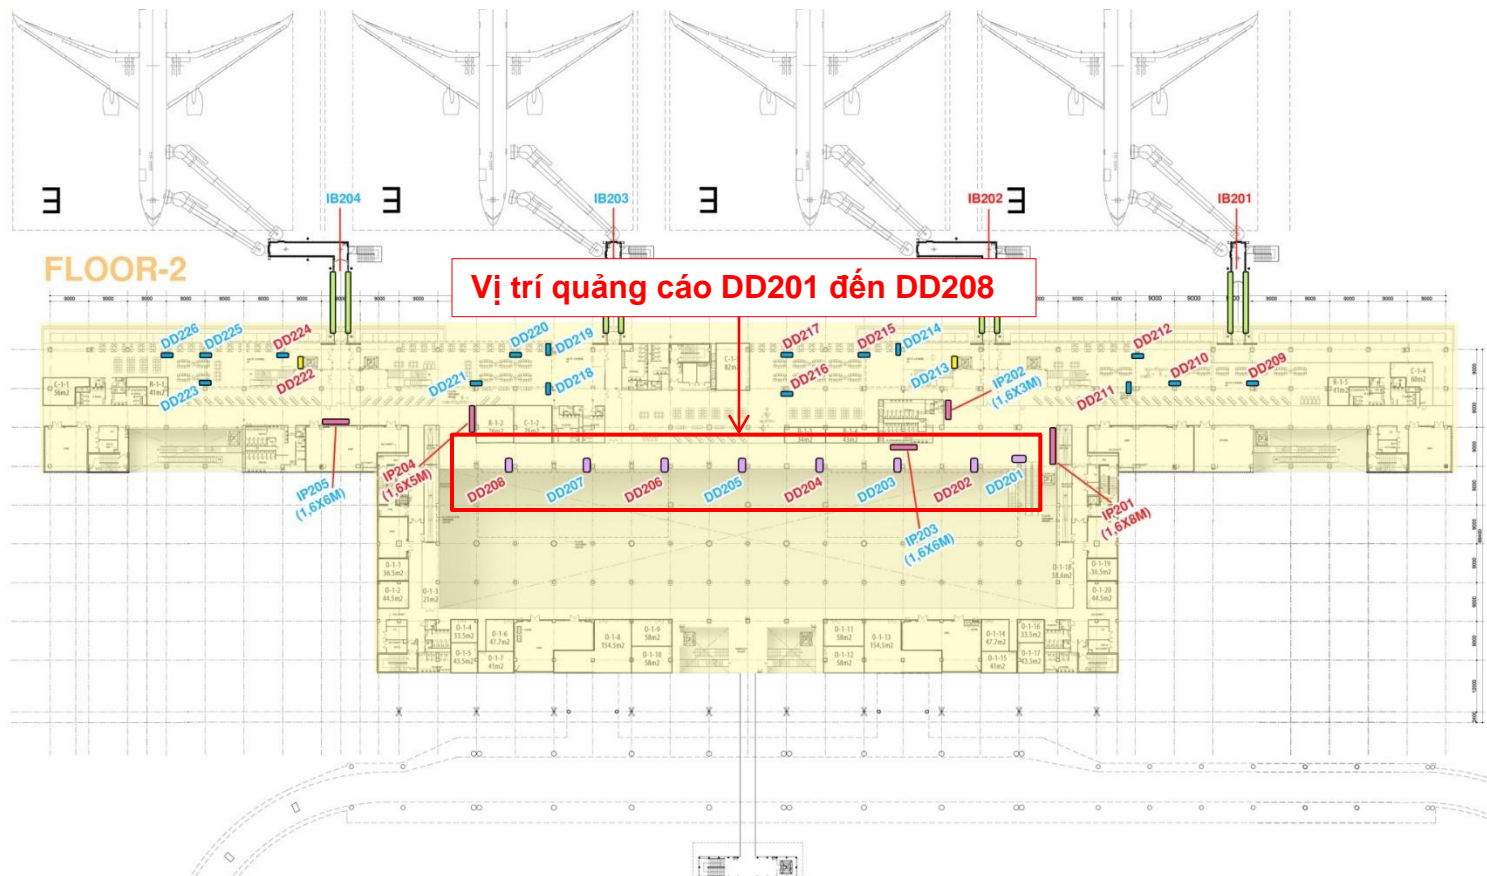

SƠ ĐỒ VỊ TRÍ LẮP ĐẶT QUẢNG CÁO MÀN HÌNH LCD 49"

LCD Wall 49" x 1 mặt (08 vị trí)

CÔNG TY CỔ PHẦN TRUYỀN THÔNG NEXTBRAND VIỆT NAM

ĐC: Số 32, ngõ 167 Trương Định, Phường Trương Định, Quận Hai Bà Trưng, TP. Hà Nội
VPGD: P. 602 - TTTM Chợ Mơ - Số 459C Bạch Mai - Quận Hai Bà Trưng - Hà Nội
SĐT: 04 6668 0000 | Email: info@nextbrand.com.vn | Website: www.nextbrand.com.vn

SƠ ĐỒ VỊ TRÍ