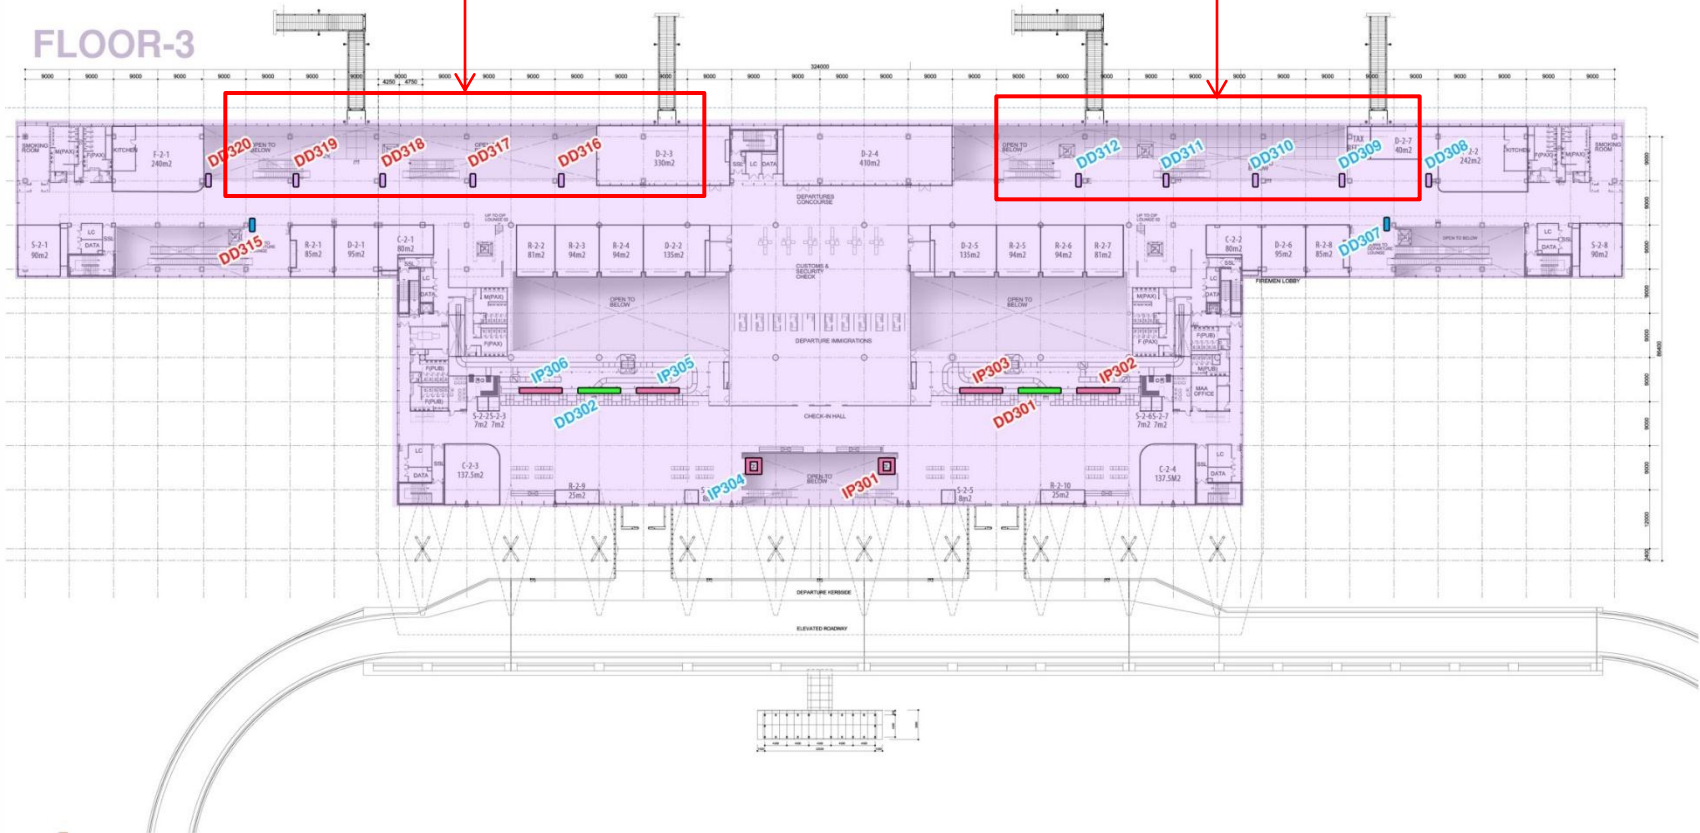

SƠ ĐỒ VỊ TRÍ LẮP ĐẶT QUẢNG CÁO MÀN HÌNH LCD 55"

Vị trí quảng cáo DD316 đến DD319

Vị trí quảng cáo DD309 đến DD312

□ LCD Wall 55" x 1 mặt (8 vị trí)

Công ty cổ phần truyền thông Nextbrand Việt Nam

Số nhà 32, ngõ 167 Trương Định, P. Trương Định, Q. Hai Hai Bà Trưng, Tp. Hà Nội
Sdt: 043 628 5619 | Email: info@nextbrand.com.vn | Website: nextbrand.com.vn

SƠ ĐỒ VỊ TRÍ