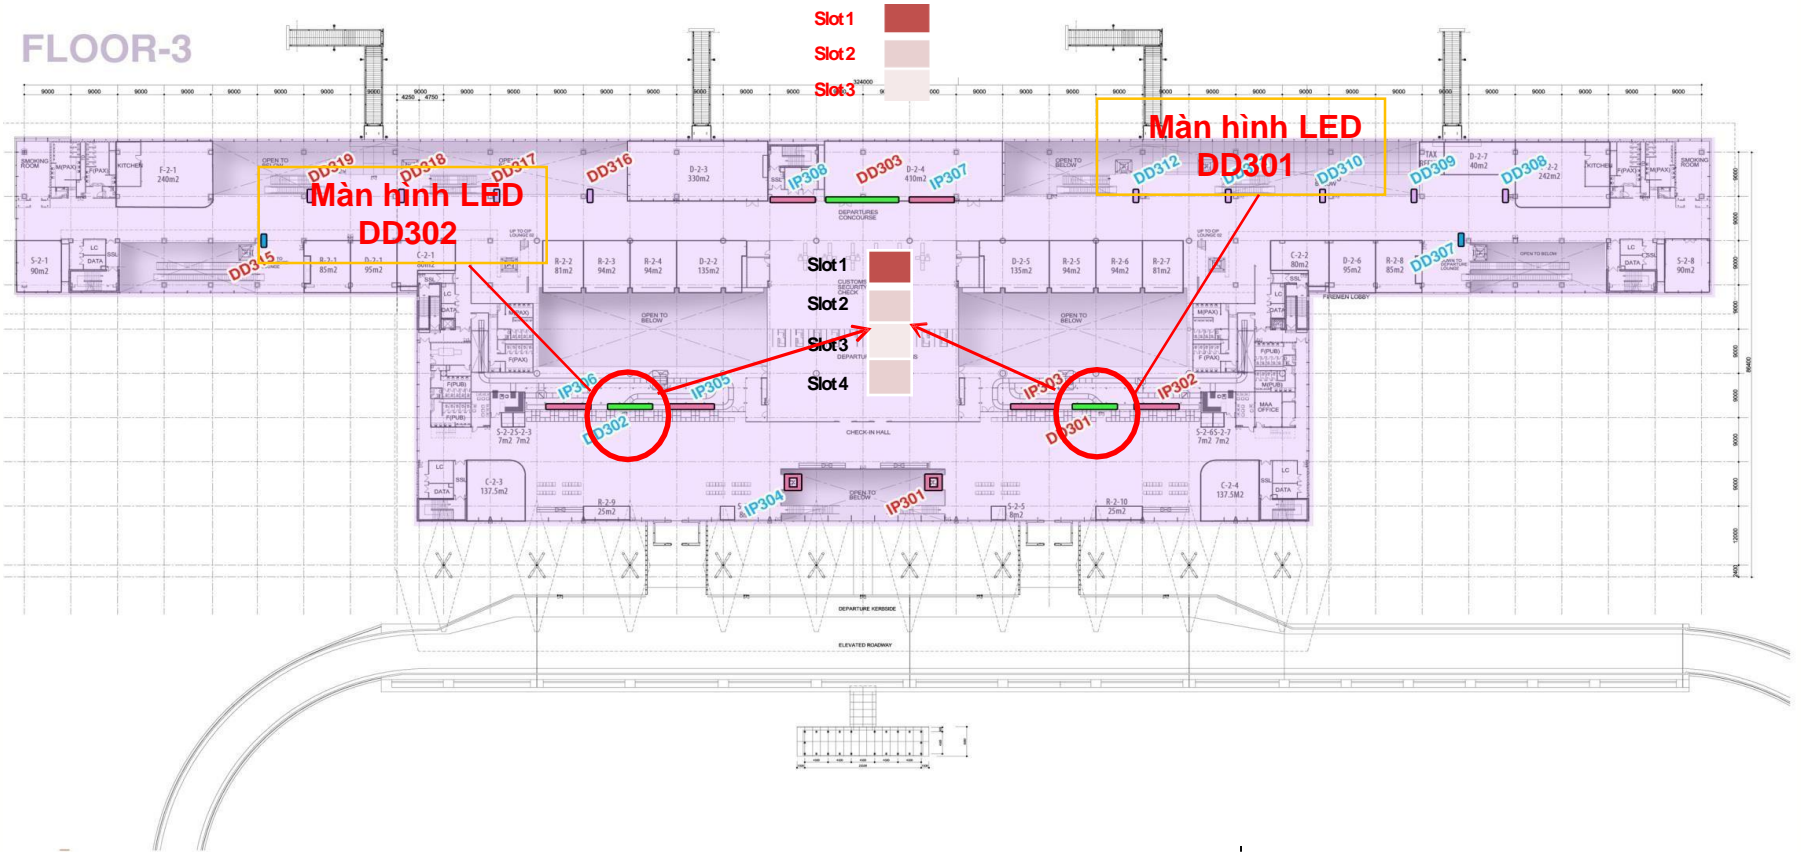

CẦU HÀNH KHÁCH

VỊ TRÍ: TẦNG 3 – KHU VỰC SẢNH CHECK-IN CẢNH A & B

Vị trí – Thông số kỹ thuật – Báo giá

VỊ TRÍ:

DD301, DD302

Khu vực quầy check-in

THÔNG SỐ KỸ THUẬT:

Kích thước: 7m(w) x 3m(h) x 01 mặt

KHU VỰC CHECK-IN

SƠ ĐỒ VỊ TRÍ LẮP ĐẶT QUẢNG CÁO MÀN HÌNH LED

FLOOR-3

- TV Panel 55"+55" x 1 mặt (02 vị trí)
- LCD Wall 60" x 1 mặt (09 vị trí)

- Màn hình Led x 1 mặt (03 vị trí)
- Biển hộp đèn x 1 mặt (06 vị trí)