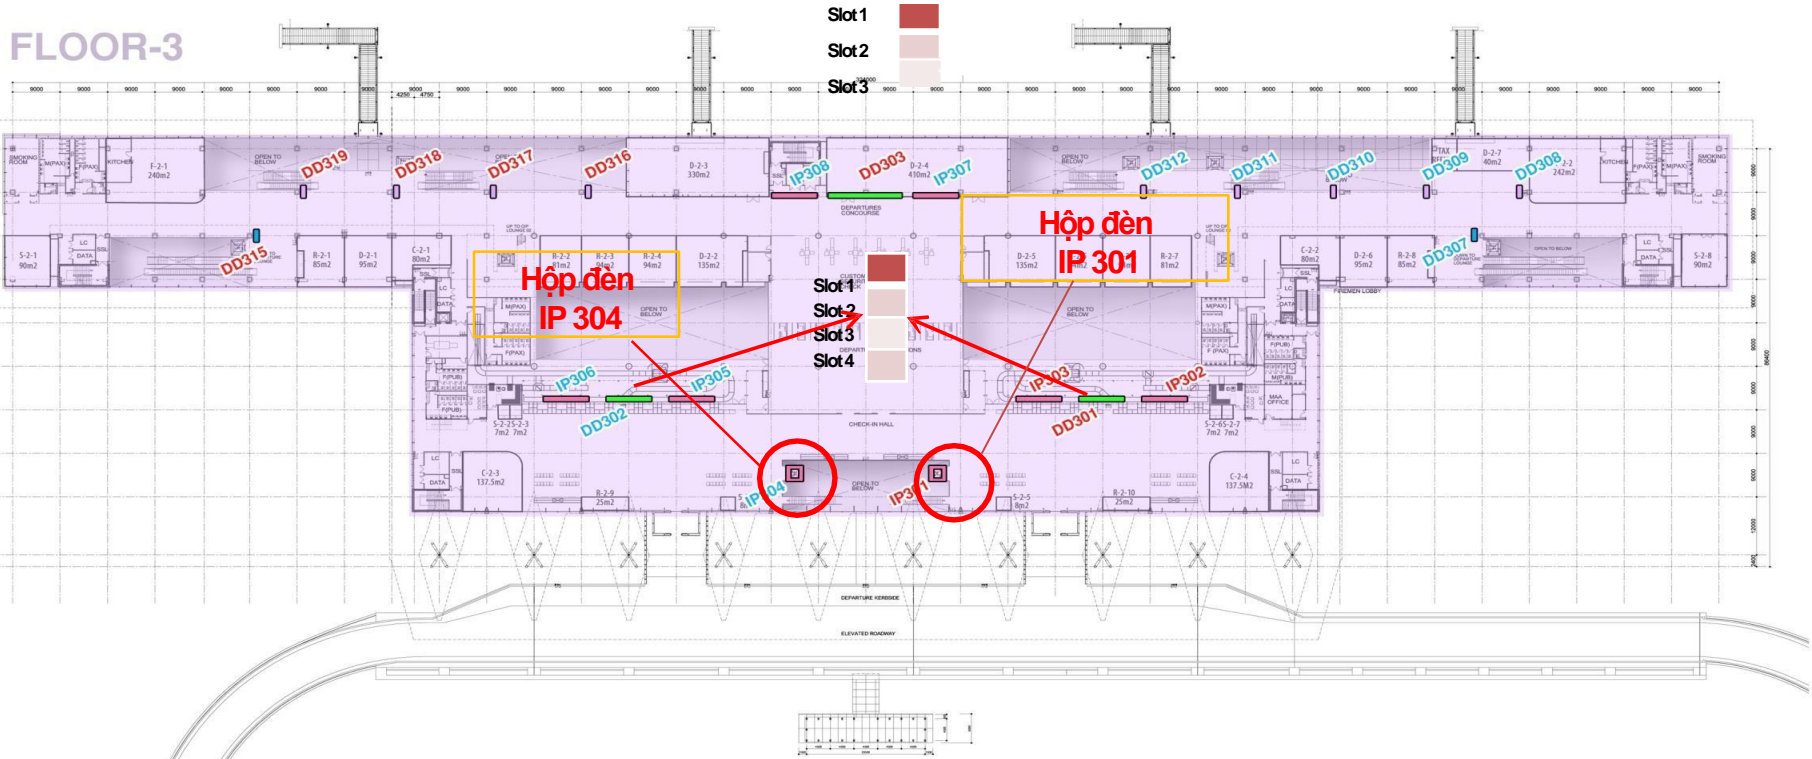

KHU VỰC CÔNG CỘNG

SƠ ĐỒ VỊ TRÍ LẮP ĐẶT QUẢNG CÁO MÀN HÌNH LED

TV Panel 55''+55'' x 1 mặt (02 vị trí)

LCD Wall 60'' x 1 mặt (09 vị trí)

Màn hình Led x 1 mặt (03 vị trí)

Biển hộp đèn x 1 mặt (06 vị trí)

Biển hộp đèn x 4 mặt (02 vị trí)