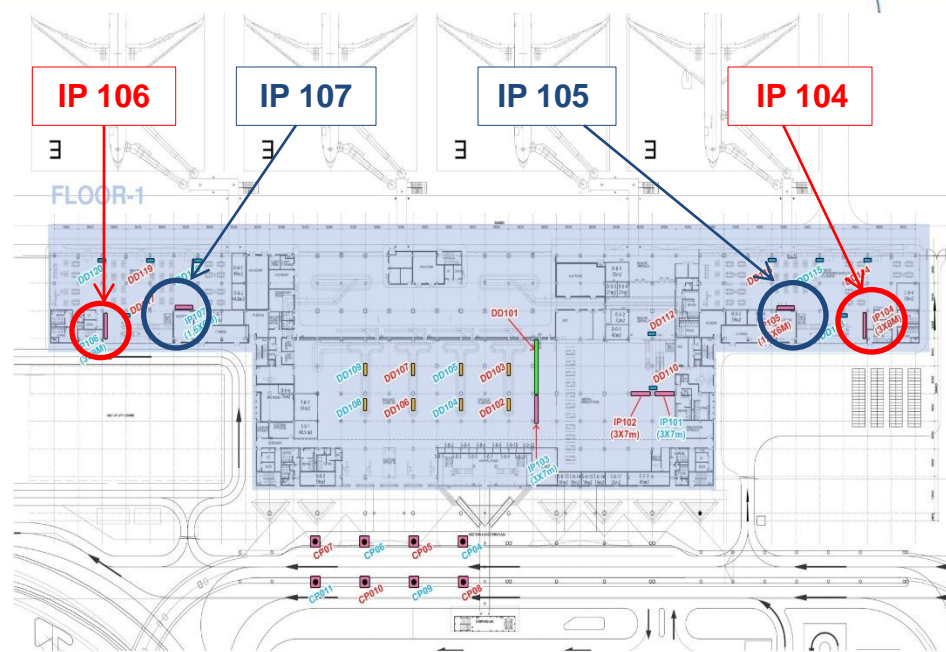

KHU VỰC NHẬP CẢNH

VỊ TRÍ: TẦNG 2

Vị trí – Thông số kỹ thuật – Báo giá

VỊ TRÍ:
DD201 đến DD208

THÔNG SỐ KỸ THUẬT:
Kích thước: 0.6m x 1m x 1 mặt
Hình thức: Màn hình LCD 49” treo trên cột. 1spot = 10s quảng cáo
Số lượng: 08 vị trí

SƠ ĐỒ VỊ TRÍ

VỊ TRÍ: TẦNG 3

Vị trí – Thông số kỹ thuật – Báo giá

VỊ TRÍ:

DD309 đến DD319

THÔNG SỐ KỸ THUẬT:

Kích thước: 0.74m x 1.3m x 1 mặt

Hình thức: Màn hình LCD 55” treo trên cột. 1spot = 10s quảng cáo

TẦNG 3

SƠ ĐỒ VỊ TRÍ LẮP ĐẶT QUẢNG CÁO MÀN HÌNH LCD 55"

Vị trí quảng cáo DD316 đến DD319

Vị trí quảng cáo DD309 đến DD312

□ LCD Wall 55" x 1 mặt (8 vị trí)

Công ty cổ phần truyền thông Nextbrand Việt Nam

Số nhà 32, ngõ 167 Trương Định, P. Trương Định, Q. Hai Hai Bà Trưng, Tp. Hà Nội
 Sdt: 043 628 5619 | Email: info@nextbrand.com.vn | Website: nextbrand.com.vn

SƠ ĐỒ VỊ TRÍ

VỊ TRÍ: TẦNG 1

Vị trí – Thông số kỹ thuật – Báo giá

VỊ TRÍ:
IP104, IP106

THÔNG SỐ KỸ THUẬT:
Kích thước: 8m x 3m x 1 mét
Hình thức: Biển hộp đèn ốp tường
Số lượng: 02 biển
Thời gian chiếu sáng: 6h – 24h