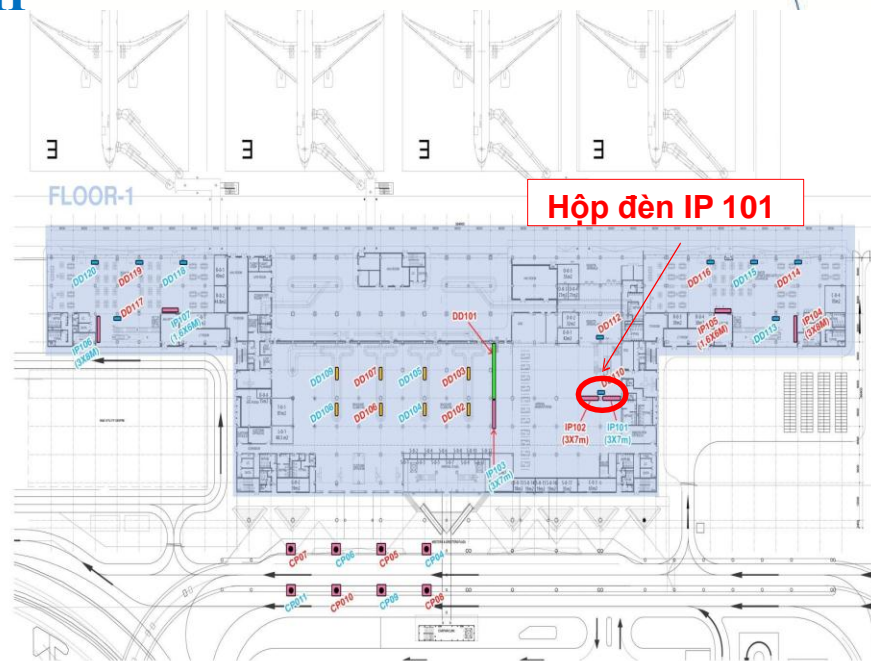

THỐNG KÊ NĂM 2018

VỊ TRÍ: TẦNG 1 – KHU VỰC NHẬP CẢNH

Vị trí – Thông số kỹ thuật – Báo giá

VỊ TRÍ:
DD101

THÔNG SỐ KỸ THUẬT:
Kích thước: 15m(w) x 3m(h) x 1 mặt
Hình thức: Màn hình LED tấm lớn
Số lượng: 01 vị trí
Thời gian chiếu sáng: 6-24h hàng ngày

KHU VỰC NHẬP CẢNH

VỊ TRÍ: TẦNG 1 – KHU VỰC NHẬP CẢNH

Vị trí – Thông số kỹ thuật – Báo giá

VỊ TRÍ:
DP101

THÔNG SỐ KỸ THUẬT:

Kích thước: 7m(w) x 3m(h) x 1 mặt

Hình thức: Biển hộp đèn

Số lượng: 01 vị trí

KHU VỰC NHẬP CẢNH

VỊ TRÍ: TẦNG 2

Vị trí – Thông số kỹ thuật – Báo giá

VỊ TRÍ:
DD201 đến DD208

THÔNG SỐ KỸ THUẬT:
Kích thước: 0.6m x 1m x 1 mặt
Hình thức: Màn hình LCD 49” treo trên cột. 1spot = 10s quảng cáo
Số lượng: 08 vị trí