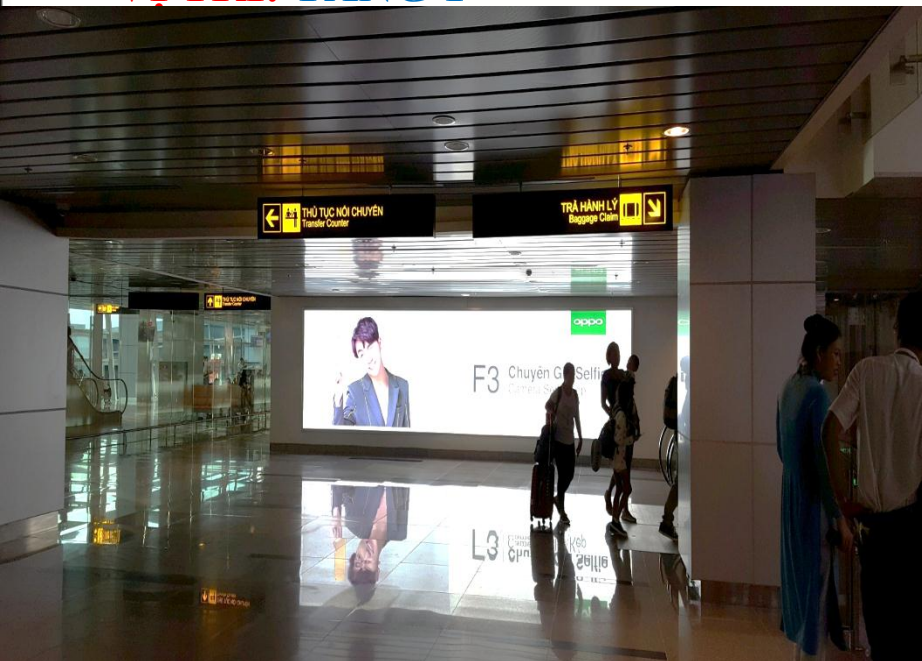

VỊ TRÍ: TẦNG 1

Vị trí – Thông số kỹ thuật – Báo giá

VỊ TRÍ:
IP104, IP106

THÔNG SỐ KỸ THUẬT:
Kích thước: 8m x 3m x 1 mét
Hình thức: Biển hộp đèn ốp tường
Số lượng: 02 biển
Thời gian chiếu sáng: 6h – 24h

BÁO GIÁ:
Phí truyền thông: Liên hệ
Thuế VAT: Chưa bao gồm 10%

CÔNG TY CỔ PHẦN TRUYỀN THÔNG NEXTBRAND VIỆT NAM

ĐC: Số 32, ngõ 167 Trương Định, Phường Trương Định, Quận Hai Bà Trưng, TP. Hà Nội
VPGD: P. 602 - TTTM Chợ Mơ - Số 459C Bạch Mai - Quận Hai Bà Trưng - Hà Nội
SĐT: 04 6668 0000 | Email: info@nextbrand.com.vn | Website: www.nextbrand.com.vn

TẦNG 1