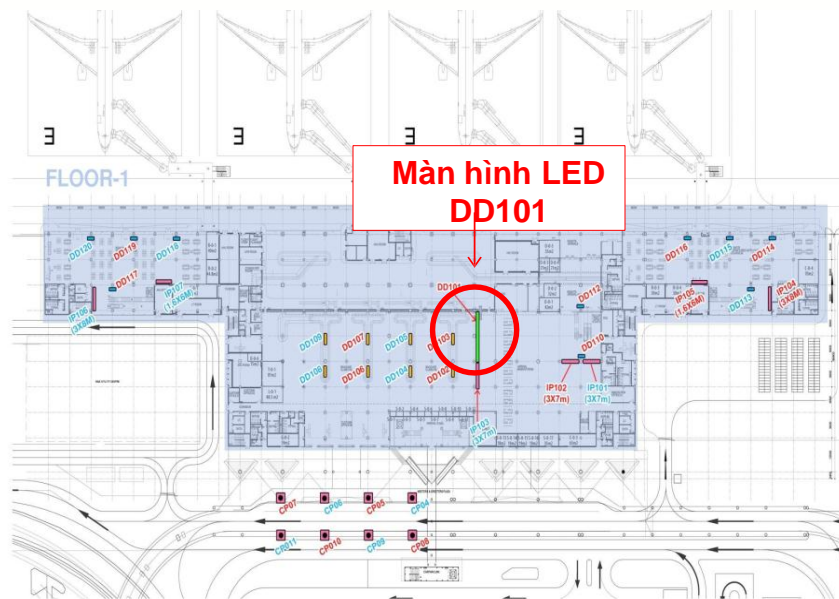

THỐNG KÊ NĂM 2018

VỊ TRÍ: TẦNG 1 – KHU VỰC NHẬP CẢNH

Vị trí – Thông số kỹ thuật – Báo giá

VỊ TRÍ:
DD101

THÔNG SỐ KỸ THUẬT:
Kích thước: 15m(w) x 3m(h) x 1 mặt
Hình thức: Màn hình LED tấm lớn
Số lượng: 01 vị trí
Thời gian chiếu sáng: 6-24h hàng ngày

KHU VỰC NHẬP CẢNH

VỊ TRÍ: TẦNG 1 – KHU VỰC NHẬP CẢNH

Vị trí – Thông số kỹ thuật – Báo giá

VỊ TRÍ:
DP101

THÔNG SỐ KỸ THUẬT:

Kích thước: 7m(w) x 3m(h) x 1 mặt

Hình thức: Biển hộp đèn

Số lượng: 01 vị trí

KHU VỰC NHẬP CẢNH

VỊ TRÍ: TẦNG 2

Vị trí – Thông số kỹ thuật – Báo giá

VỊ TRÍ:
DD201 đến DD208

THÔNG SỐ KỸ THUẬT:
Kích thước: 0.6m x 1m x 1 mặt
Hình thức: Màn hình LCD 49” treo trên cột. 1spot = 10s quảng cáo
Số lượng: 08 vị trí

SƠ ĐỒ VỊ TRÍ

VỊ TRÍ: TẦNG 3

Vị trí – Thông số kỹ thuật – Báo giá

VỊ TRÍ:

DD309 đến DD319

THÔNG SỐ KỸ THUẬT:

Kích thước: 0.74m x 1.3m x 1 mặt

Hình thức: Màn hình LCD 55” treo trên cột. 1spot = 10s quảng cáo