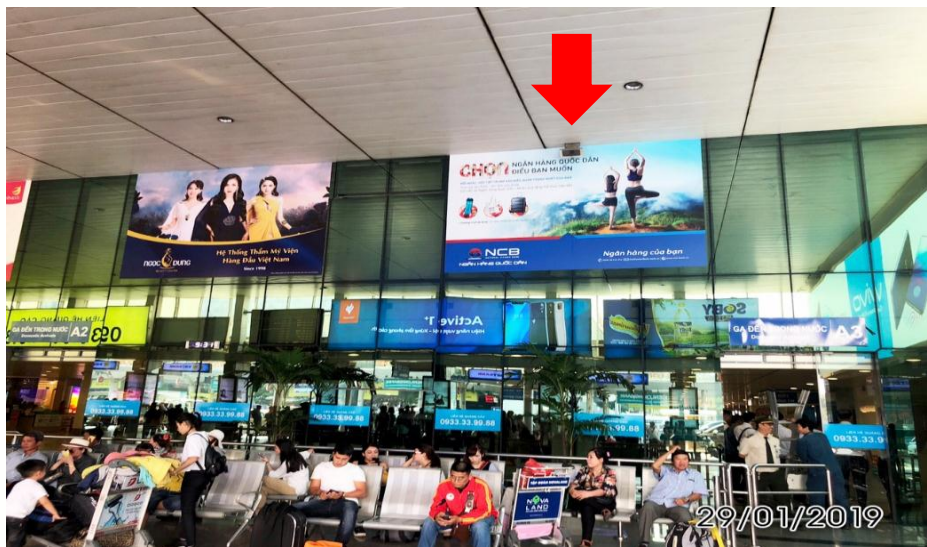

VỊ TRÍ: KHU VỰC CÔNG CỘNG – QUỐC NỘI ĐẾN

Vị trí – Thông số kỹ thuật – Báo giá

VỊ TRÍ:

Khu vực công cộng – Quốc nội đến.

THÔNG SỐ KỸ THUẬT:

Số lượng: 01 bảng
Kích thước: 2,6 m x 4 m x 1 mặt
Hình thức: Decal dán kính

BÁO GIÁ:

Phí QC: Liên hệ
Phí thay đổi hình ảnh: Liên hệ

CÔNG TY CỔ PHẦN TRUYỀN THÔNG NEXTBRAND VIỆT NAM

ĐC: Số 32, ngõ 167 Trương Định, Phường Trương Định, Quận Hai Bà Trưng, TP. Hà Nội
VPGD: P. 602 - TTTM Chợ Mơ - Số 459C Bạch Mai - Quận Hai Bà Trưng - Hà Nội
SĐT: 04 6668 0000 | Email: info@nextbrand.com.vn | Website: www.nextbrand.com.vn

KHU VỰC CÔNG CỘNG QUỐC NỘI ĐẾN