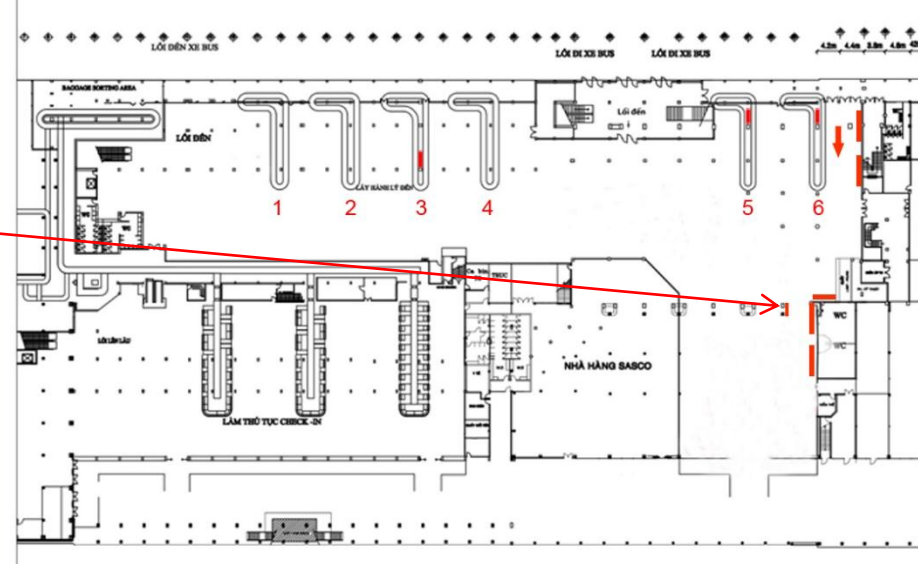

Thống kê năm 2018

VỊ TRÍ: BẢNG ỐP CỘT LỐI RA GA ĐẾN QUỐC NỘI

Vị trí – Thông số kỹ thuật – Báo giá

VỊ TRÍ: DAR.26

Bảng ốp cột lối ra ga đến quốc nội,
Sân bay quốc tế Tân Sơn Nhất.

THÔNG SỐ KỸ THUẬT:

Số lượng: 01 bảng

BẢNG ỐP CỘT LỐI RA GA ĐẾN QUỐC NỘI

VỊ TRÍ : LỐI VÀO AN NINH SOI CHIẾU CHO HÀNH KHÁCH VIP

Vị trí – Thông số kỹ thuật – Báo giá

VỊ TRÍ :

Lối vào dành cho hành khách hạng thương gia, VIP, khách nội bộ, ga đi quốc nội, sân bay Tân Sơn Nhất