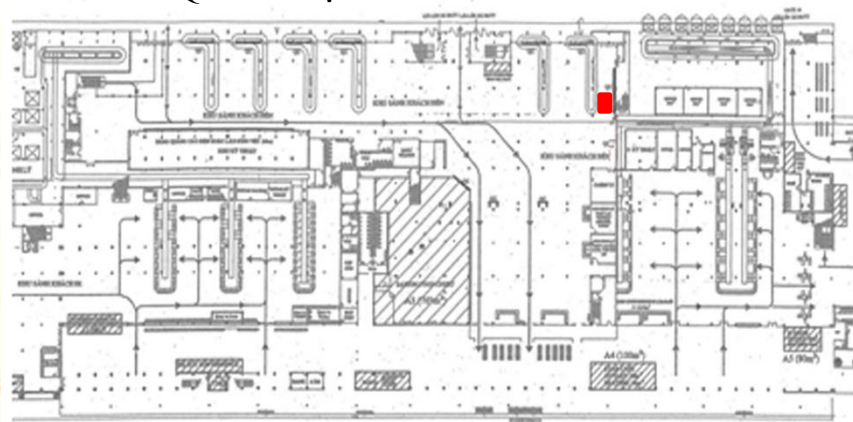

LỐI RA QUỐC NỘI ĐẾN

VỊ TRÍ : KHU VỰC LẤY HÀNH LÝ – GA ĐẾN QUỐC NỘI

Vị trí – Thông số kỹ thuật – Báo giá

VỊ TRÍ:

Khu vực lấy hành lý – Ga đến Quốc nội

THÔNG SỐ KỸ THUẬT:

Số lượng: 02 biển
Kích thước: 5m x 1,8m x 1 mặt
Hình thức: Biển hộp đèn gồm 01 mặt

QUỐC NỘI ĐẾN

VỊ TRÍ: TẦNG TRỆT – KHU VỰC BĂNG CHUYỀN HÀNH LÝ QUỐC NỘI ĐẾN

MẶT BẰNG TẦNG TRỆT GA QUỐC NỘI

Vị trí – Thông số kỹ thuật – Báo giá

VỊ TRÍ:

Tầng trệt, khu vực băng chuyền hành lý Quốc Nội đến.

THÔNG SỐ KỸ THUẬT: