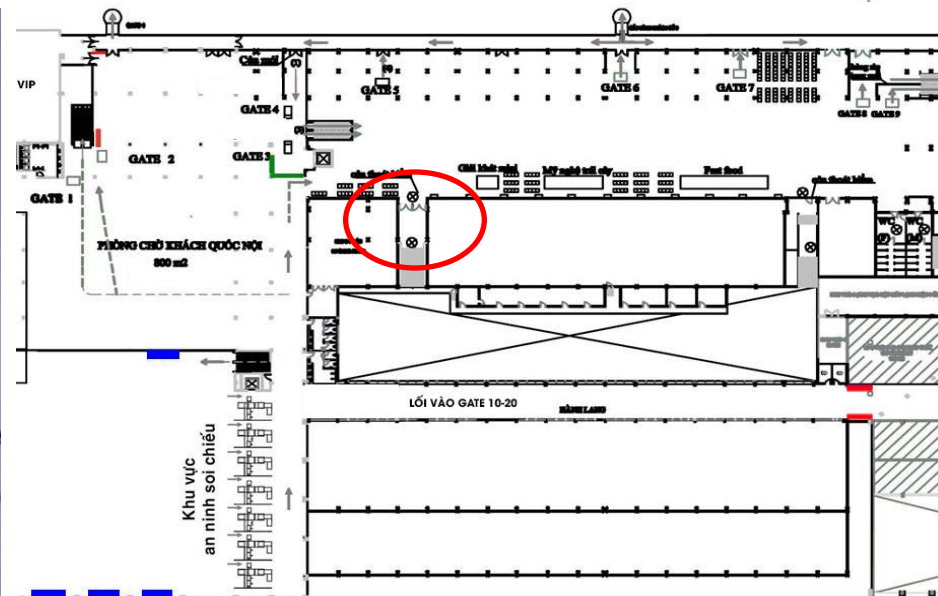

Kích thước: 2,2mR * 1,8mC * 2 mặt

Chất liệu: Hình ảnh quảng cáo in trên bạt
hiflex cao cấp, chiếu sáng bằng đèn LED.

BÁO GIÁ:

Phí truyền thông: Liên hệ

CÔNG TY CỔ PHẦN TRUYỀN THÔNG NEXTBRAND VIỆT NAM

ĐC: Số 32, ngõ 167 Trương Định, Phường Trương Định, Quận Hai Bà Trưng, TP. Hà Nội
VPGD: P. 602 - TTTM Chợ Mơ - Số 459C Bạch Mai - Quận Hai Bà Trưng - Hà Nội
SĐT: 04 6668 0000 | Email: info@nextbrand.com.vn | Website: www.nextbrand.com.vn

BẢNG ỐP CỘT LỐI RA GA ĐẾN QUỐC NỘI

VỊ TRÍ : LỐI VÀO AN NINH SOI CHIẾU CHO HÀNH KHÁCH VIP

Vị trí – Thông số kỹ thuật – Báo giá

VỊ TRÍ :

Lối vào dành cho hành khách hạng thương gia, VIP, khách nội bộ, ga đi quốc nội, sân bay Tân Sơn Nhất