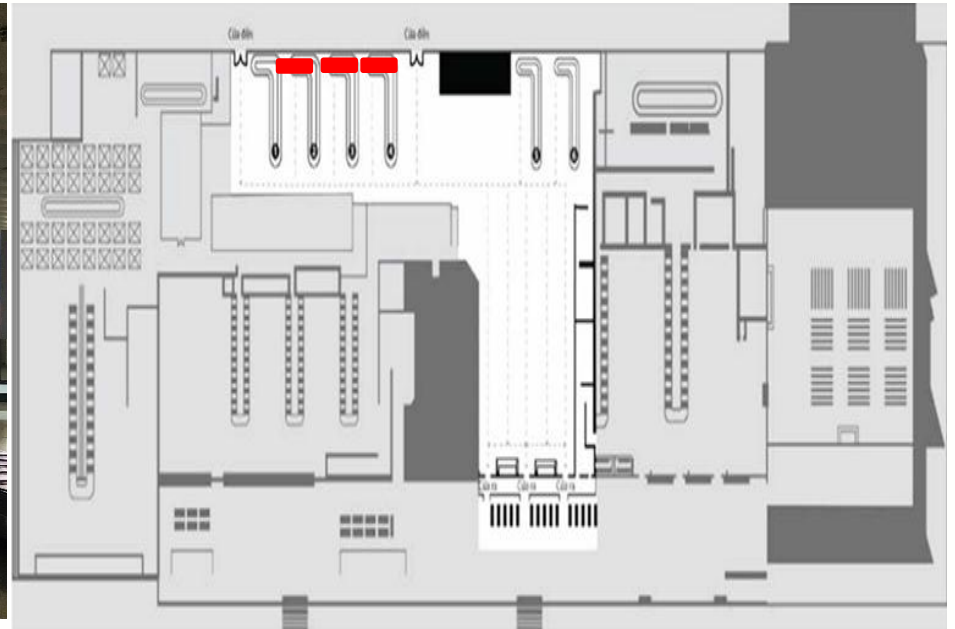

VỊ TRÍ : BĂNG CHUYỀN NHẬN HÀNH LÝ VIETNAM AIRLINES SỐ 1A, 6A

Vị trí – Thông số kỹ thuật – Báo giá

VỊ TRÍ:

Băng chuyền nhận hành lý
Vietnam Airlines số 1A, 6A

THÔNG SỐ KỸ THUẬT:

Số lượng: 02 biển
Kích thước: 1m x 3m x 2 mặt
Hình thức: Biển hộp đèn gồm 02 mặt

BĂNG CHUYỀN NHẬN HÀNH LÝ

VỊ TRÍ : BĂNG CHUYỀN NHẬN HÀNH LÝ VIETNAM AIRLINES SỐ 1C, 2C VÀ 3C

Vị trí – Thông số kỹ thuật – Báo giá

VỊ TRÍ:

Băng chuyền nhận hành lý Vietnam Airlines số 1C, 2C và 3C

THÔNG SỐ KỸ THUẬT: