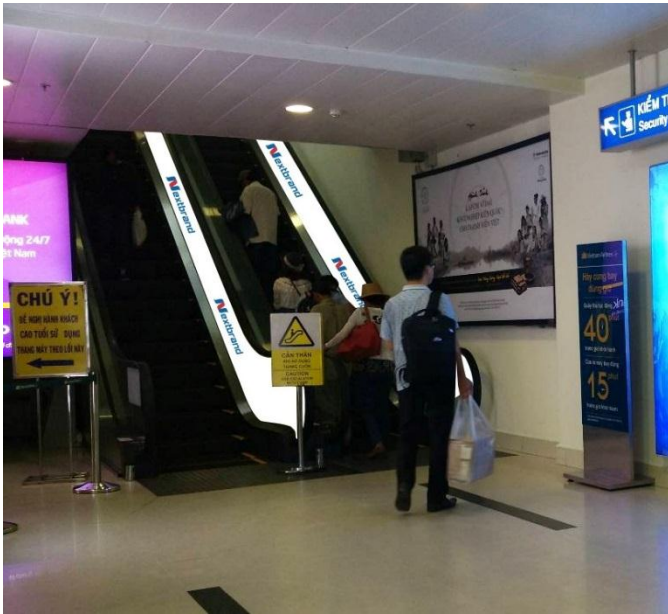

KHU VỰC CÔNG CỘNG QUỐC NỘI ĐẾN

VỊ TRÍ : KHU VỰC THANG CUỐN LÊN KIỂM TRA AN NINH – VIETNAM AIRLINES

Vị trí – Thông số kỹ thuật – Báo giá

VỊ TRÍ:

Khu vực thang cuốn lên kiểm tra an ninh – Vietnam Airlines

THÔNG SỐ KỸ THUẬT: