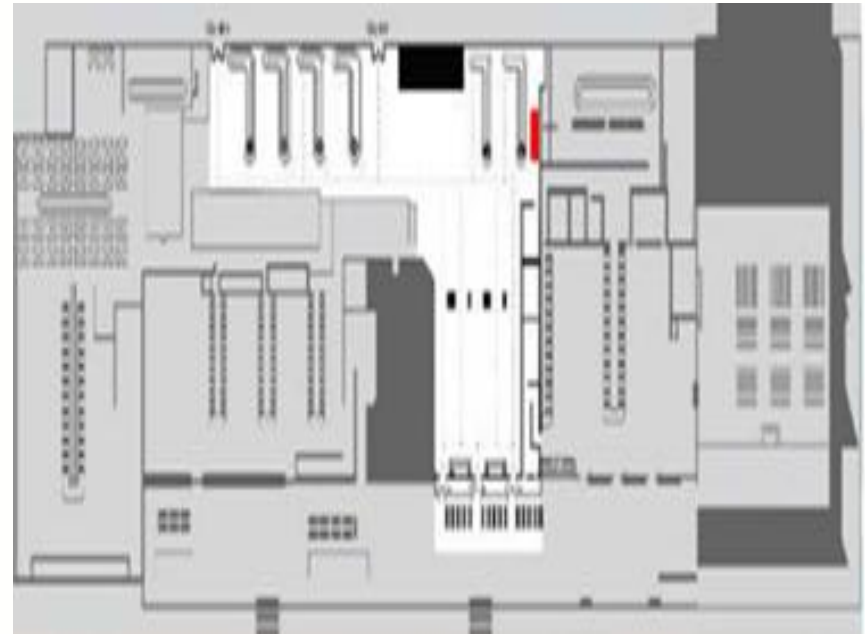

BĂNG CHUYỀN NHẬN HÀNH LÝ

VỊ TRÍ : LỐI RA KHU NHẬN HÀNH LÝ

Vị trí – Thông số kỹ thuật – Báo giá

VỊ TRÍ:

Lối ra khu nhận hành lý

THÔNG SỐ KỸ THUẬT:

Số lượng: 01 biển
 Kích thước: 1,8m x 2,1m x 1 mặt
 Hình thức: Biển hộp đèn gồm 01 mặt

LỐI RA QUỐC NỘI ĐẾN

VỊ TRÍ : KHU VỰC LẤY HÀNH LÝ – GA ĐẾN QUỐC NỘI

Vị trí – Thông số kỹ thuật – Báo giá

VỊ TRÍ:

Khu vực lấy hành lý – Ga đến Quốc nội

THÔNG SỐ KỸ THUẬT:

Số lượng: 02 biển
Kích thước: 5m x 1,8m x 1 mặt
Hình thức: Biển hộp đèn gồm 01 mặt