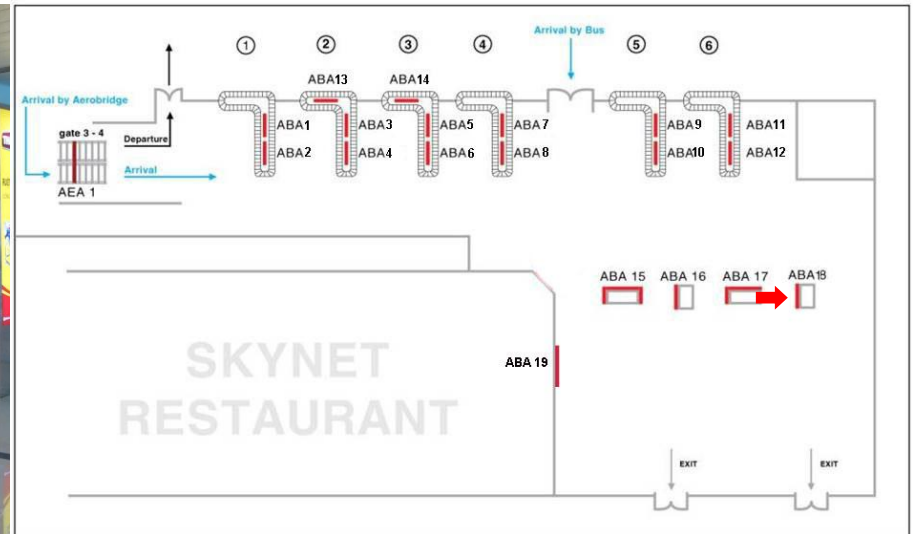

BĂNG CHUYỀN NHẬN HÀNH LÝ

VỊ TRÍ : BĂNG CHUYỀN NHẬN HÀNH LÝ VIETNAM AIRLINES SỐ 1C, 2C VÀ 3C

Vị trí – Thông số kỹ thuật – Báo giá

VỊ TRÍ:

Băng chuyền nhận hành lý Vietnam Airlines số 1C, 2C và 3C

THÔNG SỐ KỸ THUẬT:

Số lượng: 03 biển
Kích thước: 1,2m x 4m x 1 mặt
Hình thức: Biển ốp tường gồm 01 mặt

BÁO GIÁ:

Phí QC: Liên hệ
Phí thay đổi hình ảnh: Liên hệ

CÔNG TY CỔ PHẦN TRUYỀN THÔNG NEXTBRAND VIỆT NAM

ĐC: Số 32, ngõ 167 Trương Định, Phường Trương Định, Quận Hai Bà Trưng, TP. Hà Nội
VPGD: P. 602 - TTTM Chợ Mơ - Số 459C Bạch Mai - Quận Hai Bà Trưng - Hà Nội
SĐT: 04 6668 0000 | Email: info@nextbrand.com.vn | Website: www.nextbrand.com.vn

BĂNG CHUYỀN NHẬN HÀNH LÝ

VỊ TRÍ : LỐI RA KHU NHẬN HÀNH LÝ

Vị trí – Thông số kỹ thuật – Báo giá

VỊ TRÍ:

Lối ra khu nhận hành lý

THÔNG SỐ KỸ THUẬT:

Số lượng: 01 biển
 Kích thước: 1,8m x 2,1m x 1 mặt
 Hình thức: Biển hộp đèn gồm 01 mặt

LỐI RA QUỐC NỘI ĐẾN

VỊ TRÍ : KHU VỰC LẤY HÀNH LÝ – GA ĐẾN QUỐC NỘI

Vị trí – Thông số kỹ thuật – Báo giá

VỊ TRÍ:

Khu vực lấy hành lý – Ga đến Quốc nội

THÔNG SỐ KỸ THUẬT:

Số lượng: 02 biển
Kích thước: 5m x 1,8m x 1 mặt
Hình thức: Biển hộp đèn gồm 01 mặt