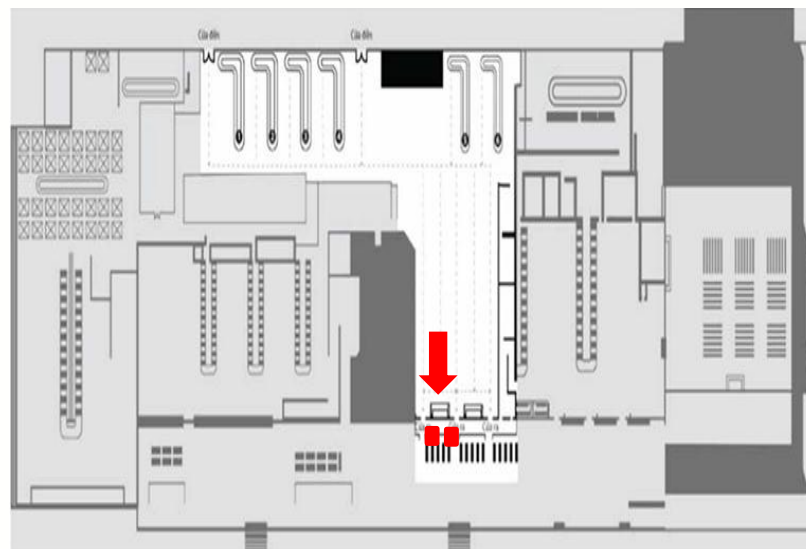

BẢNG ỐP CỘT LỐI RA GA ĐẾN QUỐC NỘI

VỊ TRÍ : LỐI VÀO AN NINH SOI CHIẾU CHO HÀNH KHÁCH VIP

Vị trí – Thông số kỹ thuật – Báo giá

VỊ TRÍ :

Lối vào dành cho hành khách hạng thương gia, VIP, khách nội bộ, ga đi quốc nội, sân bay Tân Sơn Nhất

THÔNG SỐ KỸ THUẬT:

Số lượng: 02 bảng

Kích thước: 4,0mR * 1,8mC * 1 mặt

Chất liệu: Hình ảnh quảng cáo in trên bạt hiflex cao cấp, chiếu sáng bằng đèn LED.

BÁO GIÁ:

Phí QC: Liên hệ

Phí thay đổi hình ảnh: Liên hệ

LỐI VÀO AN NINH SOI CHIẾU CHO HÀNH KHÁCH VIP

VỊ TRÍ: KHU VỰC CÔNG CỘNG – QUỐC NỘI ĐẾN

Vị trí – Thông số kỹ thuật – Báo giá

VỊ TRÍ:

Khu vực công cộng – Quốc nội đến.

THÔNG SỐ KỸ THUẬT:

Số lượng: 02 bảng
Kích thước: 2,6 m x 4 m x 1 mặt
Hình thức: Deacal dán kính