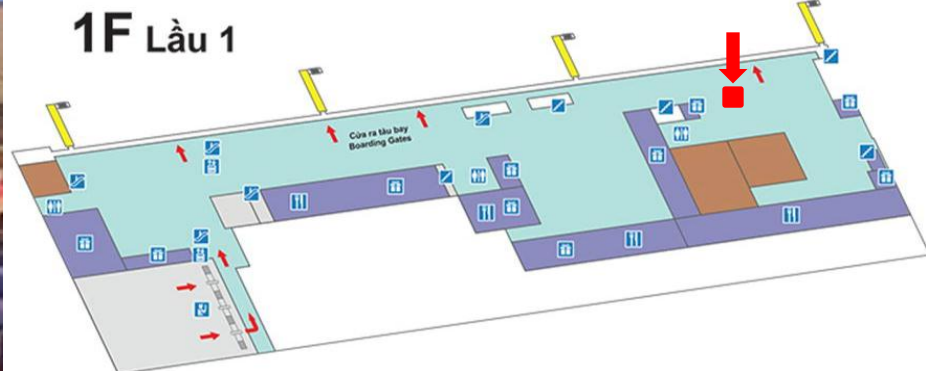

KHU VỰC THANG CUỐN KIỂM TRA AN NINH VIETNAM AIRLINES

VỊ TRÍ : KHU VỰC CHECK-IN VIETJET

Vị trí – Thông số kỹ thuật – Báo giá

VỊ TRÍ:

Khu vực check-in Vietjet

THÔNG SỐ KỸ THUẬT:

Số lượng: 02 miếng dán
Kích thước: 6m x 3,4m x 1 mặt
Hình thức: Deocal dán kính

KHU VỰC CHECK-IN VIETJET

VỊ TRÍ : KHU VỰC PHÒNG CHỜ VIETJET – QUỐC NỘI ĐI, CỬA RA TÀU BAY SỐ 16-20

Vị trí – Thông số kỹ thuật – Báo giá

VỊ TRÍ :

Khu vực check-in Vietjet

THÔNG SỐ KỸ THUẬT:

Số lượng: 02 biển