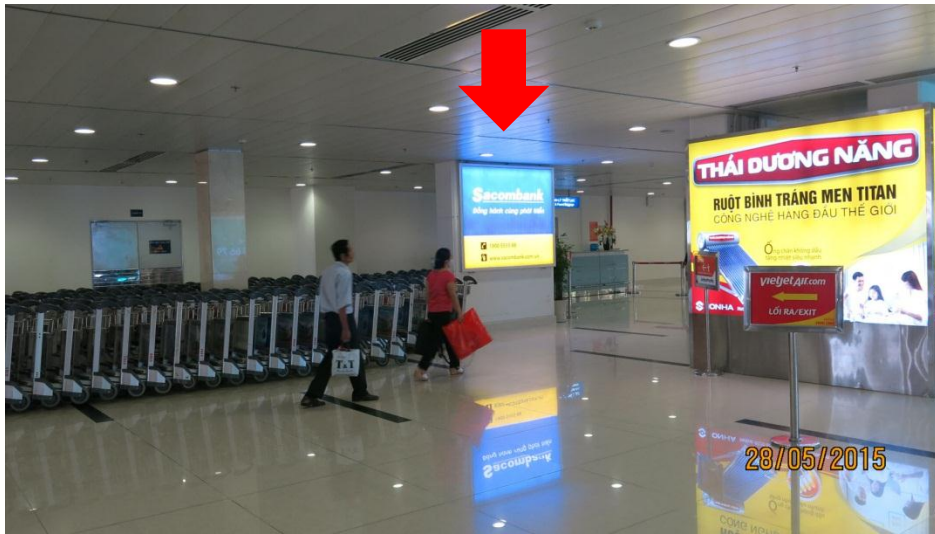

BĂNG CHUYỀN NHẬN HÀNH LÝ

VỊ TRÍ : BĂNG CHUYỀN NHẬN HÀNH LÝ VIETNAM AIRLINES SỐ 1C, 2C VÀ 3C

Vị trí – Thông số kỹ thuật – Báo giá

VỊ TRÍ:

Băng chuyền nhận hành lý Vietnam Airlines số 1C, 2C và 3C

THÔNG SỐ KỸ THUẬT:

BĂNG CHUYỀN NHẬN HÀNH LÝ

VỊ TRÍ : LỐI RA KHU NHẬN HÀNH LÝ

Vị trí – Thông số kỹ thuật – Báo giá

VỊ TRÍ:

Lối ra khu nhận hành lý

THÔNG SỐ KỸ THUẬT:

Số lượng: 01 biển
 Kích thước: 1,8m x 2,1m x 1 mặt
 Hình thức: Biển hộp đèn gồm 01 mặt