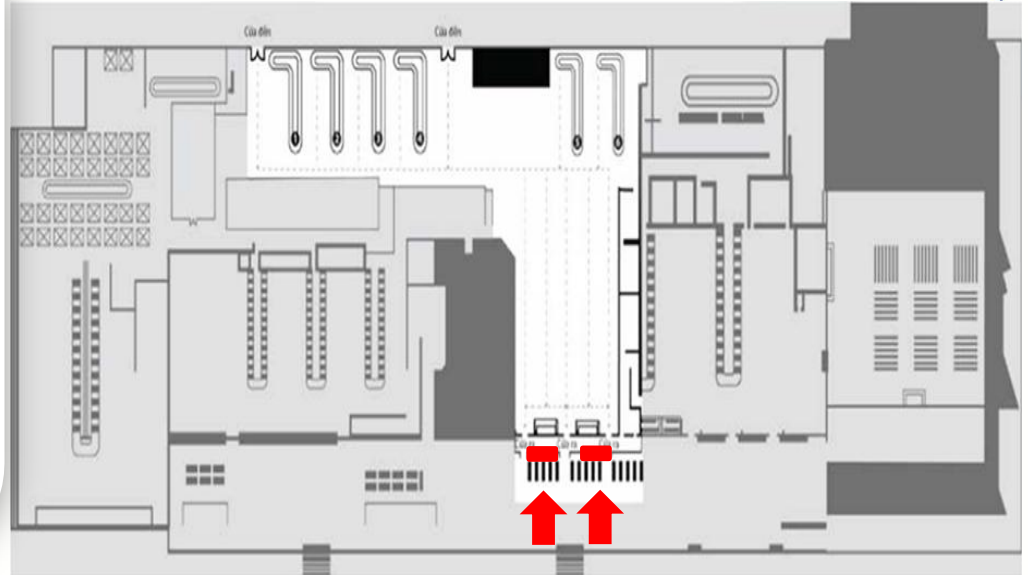

KHU VỰC CÔNG CỘNG QUỐC NỘI ĐẾN

VỊ TRÍ : KHU VỰC THANG CUỐN LÊN KIỂM TRA AN NINH – VIETNAM AIRLINES

Vị trí – Thông số kỹ thuật – Báo giá

VỊ TRÍ:

Khu vực thang cuốn lên kiểm tra an ninh – Vietnam Airlines

THÔNG SỐ KỸ THUẬT:

Số lượng: 02 mặt dán (02 thang)
Kích thước: 0,62m (ngang) x 10m (dài) x 01 mặt
Hình thức: Decal dán

BÁO GIÁ:

Phí QC: Liên hệ
Phí thay đổi hình ảnh: Liên hệ

CÔNG TY CỔ PHẦN TRUYỀN THÔNG NEXTBRAND VIỆT NAM

KHU VỰC THANG CUỐN KIỂM TRA AN NINH VIETNAM AIRLINES

VỊ TRÍ : KHU VỰC CHECK-IN VIETJET

Vị trí – Thông số kỹ thuật – Báo giá

VỊ TRÍ:

Khu vực check-in Vietjet

THÔNG SỐ KỸ THUẬT:

Số lượng: 02 miếng dán
Kích thước: 6m x 3,4m x 1 mặt
Hình thức: Deocal dán kính