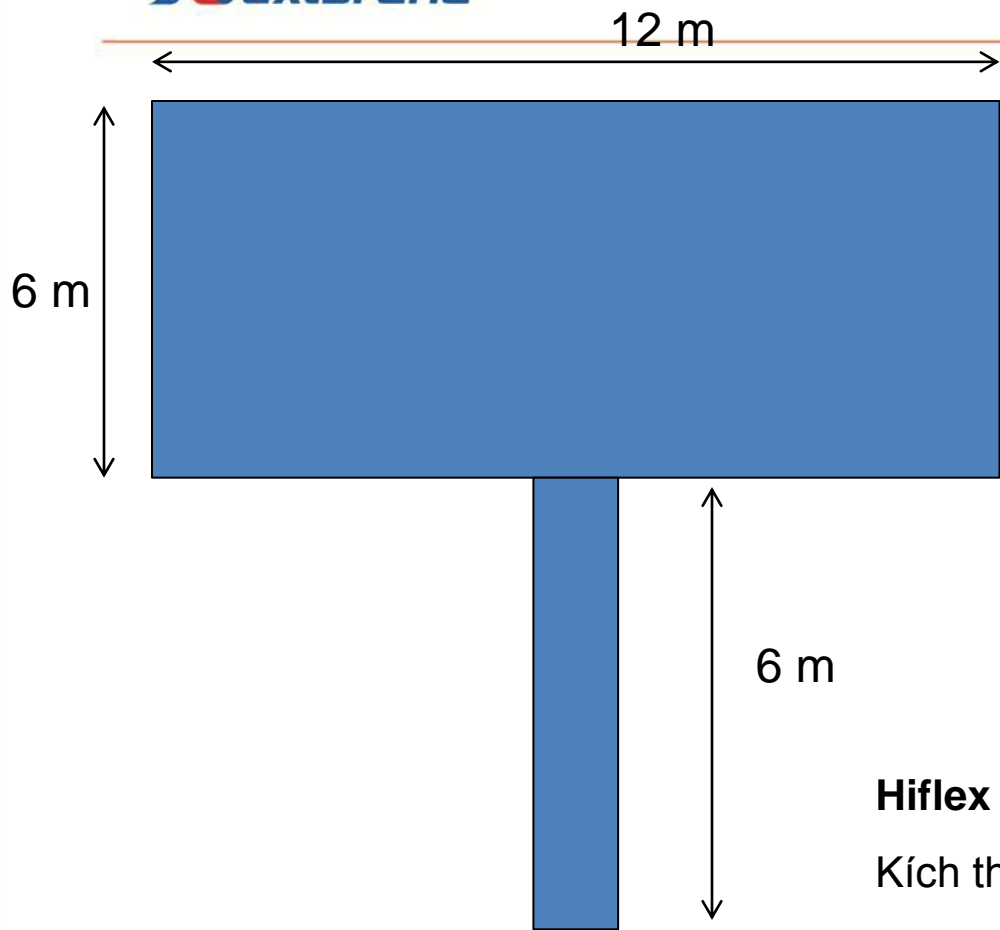

LỐI VÀO AN NINH SOI CHIẾU CHO HÀNH KHÁCH VIP

VỊ TRÍ: KHU VỰC CÔNG CỘNG – QUỐC NỘI ĐẾN

Vị trí – Thông số kỹ thuật – Báo giá

VỊ TRÍ:

Khu vực công cộng – Quốc nội đến.

THÔNG SỐ KỸ THUẬT:

Số lượng: 02 bảng
Kích thước: 2,6 m x 4 m x 1 mặt
Hình thức: Deacal dán kính

HÌNH ẢNH DEMO

Hiflex

Kích thước : H 6m x W 12m

Chân trụ cao : 6 m

Hệ thống chiếu sáng : Đèn Led

CÔNG TY CỔ PHẦN TRUYỀN THÔNG NEXTBRAND VIỆT NAM

ĐC: Số 32, ngõ 167 Trương Định, Phường Trương Định, Quận Hai Bà Trưng, TP. Hà Nội
VPGD: P. 602 - TTTM Chợ Mơ - Số 459C Bạch Mai - Quận Hai Bà Trưng - Hà Nội
SĐT: 04 6668 0000 | Email: info@nextbrand.com.vn | Website: www.nextbrand.com.vn

Hình ảnh thực tế

Kích thước : H6m x W16m x 03

Chân trụ cao 14m

Số lượng mặt quảng cáo : 02 mặt

Hệ thống chiếu sáng : 24 Led

Thời gian chiếu sáng : liên tục từ 18:30 giờ đến 22:00 giờ

CÔNG TY CỔ PHẦN TRUYỀN THÔNG NEXTBRAND VIỆT NAM