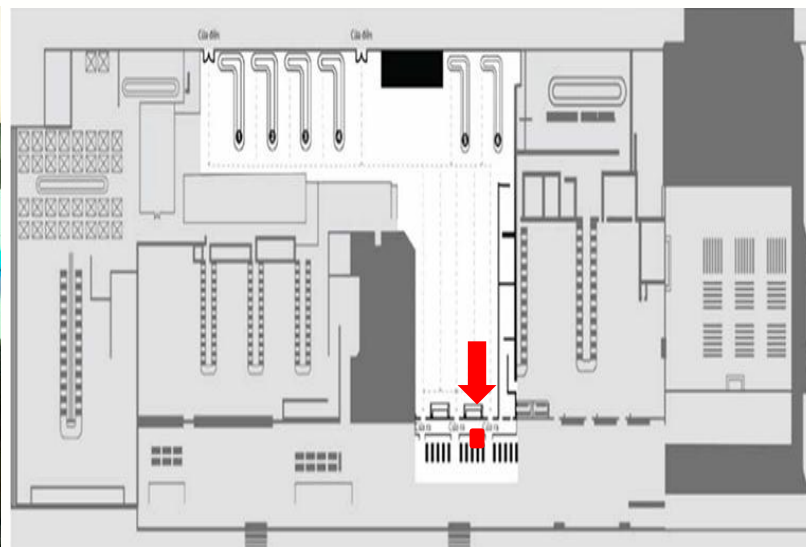

LỐI VÀO AN NINH SOI CHIẾU CHO HÀNH KHÁCH VIP

VỊ TRÍ: KHU VỰC CÔNG CỘNG – QUỐC NỘI ĐẾN

Vị trí – Thông số kỹ thuật – Báo giá

VỊ TRÍ:

Khu vực công cộng – Quốc nội đến.

THÔNG SỐ KỸ THUẬT:

Số lượng: 02 bảng
Kích thước: 2,6 m x 4 m x 1 mặt
Hình thức: Deacal dán kính

KHU VỰC CÔNG CỘNG QUỐC NỘI ĐẾN

VỊ TRÍ: KHU VỰC CÔNG CỘNG – QUỐC NỘI ĐẾN

Vị trí – Thông số kỹ thuật – Báo giá

VỊ TRÍ:

Khu vực công cộng – Quốc nội đến.

THÔNG SỐ KỸ THUẬT:

Số lượng: 01 bảng
Kích thước: 2,6 m x 4 m x 1 mặt
Hình thức: Decal dán kính