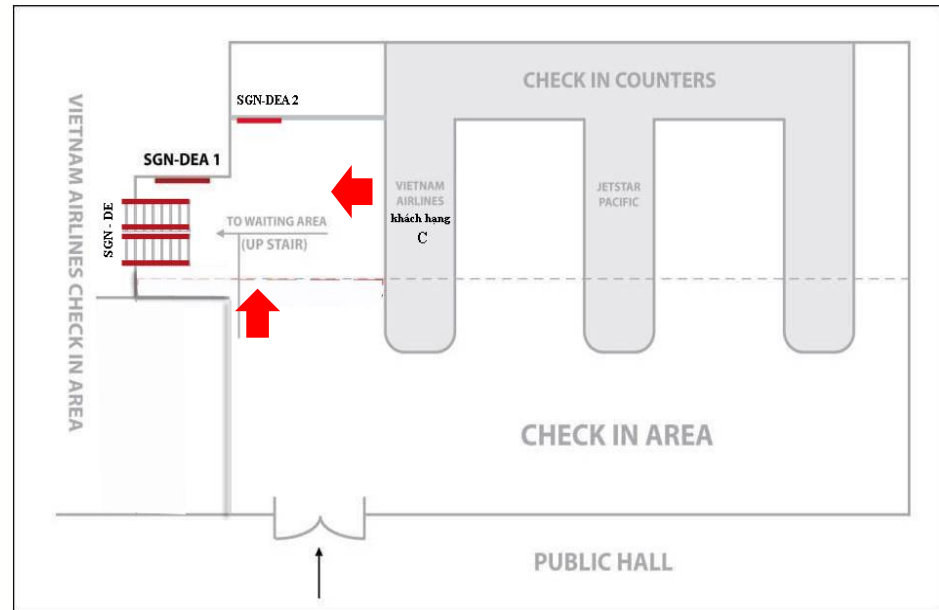

LỐI VÀO AN NINH SOI CHIẾU CHO HÀNH KHÁCH VIP

VỊ TRÍ: KHU VỰC CÔNG CỘNG – QUỐC NỘI ĐẾN

Vị trí – Thông số kỹ thuật – Báo giá

VỊ TRÍ:

Khu vực công cộng – Quốc nội đến.

THÔNG SỐ KỸ THUẬT:

Số lượng: 02 bảng
Kích thước: 2,6 m x 4 m x 1 mặt
Hình thức: Deacal dán kính

KHU VỰC CÔNG CỘNG QUỐC NỘI ĐẾN

VỊ TRÍ: KHU VỰC CÔNG CỘNG – QUỐC NỘI ĐẾN

Vị trí – Thông số kỹ thuật – Báo giá

VỊ TRÍ:

Khu vực công cộng – Quốc nội đến.

THÔNG SỐ KỸ THUẬT:

Số lượng: 01 bảng
Kích thước: 2,6 m x 4 m x 1 mặt
Hình thức: Decal dán kính

KHU VỰC CÔNG CỘNG QUỐC NỘI ĐẾN

VỊ TRÍ : KHU VỰC THANG CUỐN LÊN KIỂM TRA AN NINH – VIETNAM AIRLINES

Vị trí – Thông số kỹ thuật – Báo giá

VỊ TRÍ:

Khu vực thang cuốn lên kiểm tra an ninh – Vietnam Airlines

THÔNG SỐ KỸ THUẬT: